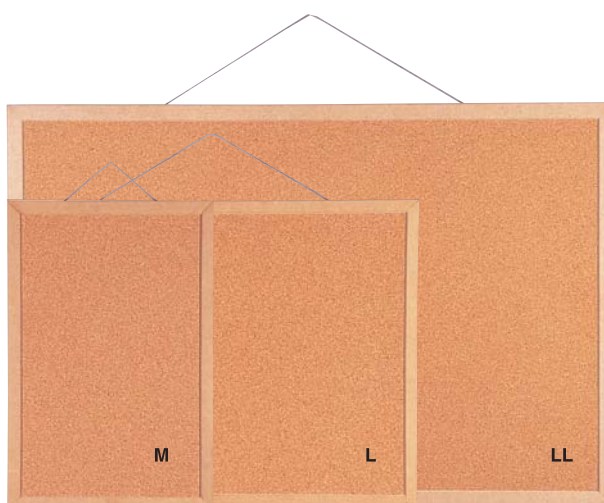

敬具

記

【廃盤商品】 No.7-1カタログP.210掲載

「MDFコルクボード M・L・LL」

↓

【代替商品】

「オープンコルクボード M・L・LL」

仕様・・・両面仕様

フレーム材：MDF

フレーム幅：22mm

付属品：吊金具×2・吊ヒモ×1・取付ネジ×2・ピン×6

※価格についてはお手数ですが、上記販売グループまでお問い合わせ下さい。

以上

メッセージボード コルクボード

サイン・ディスプレイ
総合カタログ NO.7-1

P.210掲載

【廃盤商品】

MDFコルクボード

本体 ■ MDF・紙 フレーム ■ 幅:25mm 厚み:17mm 付属品 ■ 吊具2個付

サイズ	ボード外寸(mm)	品番	本体価格	税込み価格
M	300×450	060363	¥ 800	¥ 840
L	450×600	060374	¥1,200	¥1,260
LL	600×900	060375	¥1,800	¥1,890