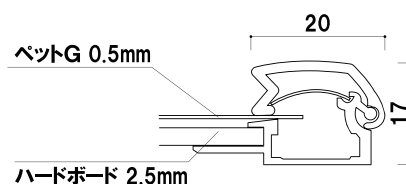

PG-20RN

(シルバー/ゴールド/ホワイト/ブラック) ※本製品は屋内専用です。

壁面直付可 片面 メーカー直送

サイズ	画面寸法	パネル外寸	重量	本体価格	
B2	710 × 497	753 × 540	1.6kg	内 ¥10,000 (税抜価格)	005
B3	497 × 346	540 × 389	0.9kg	内 ¥ 8,500 (税抜価格)	005
A2	576 × 402	619 × 445	1.1kg	内 ¥ 9,000 (税抜価格)	005
A3	402 × 279	445 × 322	0.7kg	内 ¥ 8,000 (税抜価格)	005

内: 屋内仕様