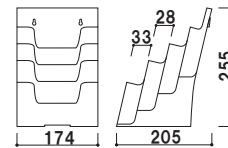

本体 ■ ポリスチレン (カラー4色)
支え脚 ■ スチールクロームメッキ仕上
カタログ厚み ■ 25mm まで
カラー ■ クリア・グレー・ブラック・レッド
※ご注文時にカラーをご指定ください。

CR-401 (A4判)

A4
屋内

重量 ■ 540g 006

本体 ■ ポリスチレン
カタログ厚み ■ 40mm まで

C-78501 (A4判3ツ折1列1段)

A4
3ツ折 屋内

重量 ■ 200g 003

本体 ■ ポリスチレン
カタログ厚み ■ 1段目 33mm まで
2・3・4段目 28mm まで

C-77701 (A4判3ツ折1列4段)

A4
3ツ折 屋内

重量 ■ 580kg 003

本体 ■ ポリスチレン
カタログ厚み ■ 55mm まで

C-74901 (A5判1列1段)

A5 屋内

重量 ■ 290kg 003

本体ポリスチレン
カタログ厚み ■ 1・4段目 33mm まで
2・3段目 28mm まで

C-77901 (A5判1列4段)

A5 屋内

重量 ■ 620g 003

本体 ■ ポリスチレン
カタログ厚み ■ 40mm まで

C-77001 (A4判1列1段)

A4 屋内

重量 ■ 460g 003

本体 ■ ポリスチレン
カタログ厚み ■ 1段目 40mm まで
2・3段目 34mm まで
※仕切り板付属

C-77301 (A4判1列3段)

A4 屋内

重量 ■ 990g 003