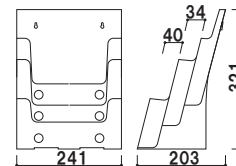

本体 ■ ポリスチレン
カタログ厚み ■ 1段目 33mm まで
2・3・4段目 28mm まで

C-77701 (A4判3ツ折1列4段)

A4
3ツ折 屋内

重量 ■ 580kg 003

本体 ■ ポリスチレン
カタログ厚み ■ 55mm まで

C-74901 (A5判1列1段)

A5 屋内

重量 ■ 290kg 003

本体ポリスチレン
カタログ厚み ■ 1・4段目 33mm まで
2・3段目 28mm まで

C-77901 (A5判1列4段)

A5 屋内

重量 ■ 620g 003

本体 ■ ポリスチレン
カタログ厚み ■ 40mm まで

C-77001 (A4判1列1段)

A4 屋内

重量 ■ 460g 003

本体 ■ ポリスチレン
カタログ厚み ■ 1段目 40mm まで
2・3段目 34mm まで
※仕切り板付属

C-77301 (A4判1列3段)

A4 屋内

重量 ■ 990g 003