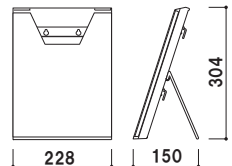

卓上ラック

CR・C 卓上のスペースを効果的に。

CR-431 (クリア)

うら

本体 ■ ポリスチレン (カラー4色)
支え脚 ■ スチールクロームメッキ仕上
カタログ厚み ■ 25mm まで
カラー ■ クリア・グレー・ブラック・レッド
※ご注文時にカラーをご指定ください。

CR-431 (A4判3ツ折)

A4
3ツ折
屋内

重量 ■ 220g 003

本体 ■ ポリスチレン (カラー4色)
支え脚 ■ スチールクロームメッキ仕上
カタログ厚み ■ 25mm まで
カラー ■ クリア・グレー・ブラック・レッド
※ご注文時にカラーをご指定ください。

CR-401 (A4判)

A4
屋内

重量 ■ 540g 006

本体 ■ ポリスチレン
カタログ厚み ■ 40mm まで

C-78501 (A4判3ツ折1列1段)

A4
3ツ折 屋内

重量 ■ 200g 003

本体 ■ ポリスチレン
カタログ厚み ■ 1段目 33mm まで
2・3・4段目 28mm まで

C-77701 (A4判3ツ折1列4段)

A4
3ツ折 屋内

重量 ■ 580kg 003

本体 ■ ポリスチレン
カタログ厚み ■ 55mm まで

C-74901 (A5判1列1段)

A5 屋内

重量 ■ 290kg 003

本体ポリスチレン
カタログ厚み ■ 1・4段目 33mm まで
2・3段目 28mm まで

C-77901 (A5判1列4段)

A5 屋内

重量 ■ 620g 003

本体 ■ ポリスチレン
カタログ厚み ■ 40mm まで

C-77001 (A4判1列1段)

A4 屋内

重量 ■ 460g 003