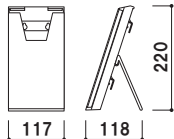

卓上ラック

CR・C 卓上のスペースを効果的に。

CR-431 (クリア)

うら

本体 ■ ポリスチレン (カラー4色)
支え脚 ■ スチールクロームメッキ仕上
カタログ厚み ■ 25mm まで
カラー ■ クリア・グレー・ブラック・レッド
※ご注文時にカラーをご指定ください。

CR-431 (A4判3ツ折)

A4
3ツ折
屋内

重量 ■ 220g 003

本体 ■ ポリスチレン (カラー4色)
支え脚 ■ スチールクロームメッキ仕上
カタログ厚み ■ 25mm まで
カラー ■ クリア・グレー・ブラック・レッド
※ご注文時にカラーをご指定ください。

CR-401 (A4判)

A4
屋内

重量 ■ 540g 006

本体 ■ ポリスチレン
カタログ厚み ■ 40mm まで

C-78501 (A4判3ツ折1列1段)

A4
3ツ折 屋内

重量 ■ 200g 003

本体 ■ ポリスチレン
カタログ厚み ■ 1段目 33mm まで
2・3・4段目 28mm まで

C-77701 (A4判3ツ折1列4段)

A4
3ツ折 屋内

重量 ■ 580kg 003

本体 ■ ポリスチレン
カタログ厚み ■ 55mm まで

C-74901 (A5判1列1段)

A5 屋内

重量 ■ 290kg 003

本体ポリスチレン
カタログ厚み ■ 1・4段目 33mm まで
2・3段目 28mm まで

C-77901 (A5判1列4段)

A5 屋内

重量 ■ 620g 003

本体 ■ ポリスチレン
カタログ厚み ■ 40mm まで

C-77001 (A4判1列1段)

A4 屋内

重量 ■ 460g 003