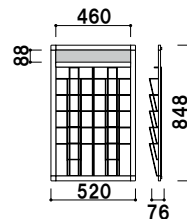

フレーム ■ アルミ押型材シルバー  
 フレーム幅 ■ 30mm  
 コーナー ■ ABS 樹脂  
 ワイヤー ■ スチールクロームメッキ仕上  
 カタログ厚み ■ 20mm まで  
 面板 ■ アートパネル白 3mm  
 面板サイズ ■ 237 × 100mm  
 壁面取付用ネジ付き

HRW-51M (A4判1列5段)

A4 屋内

¥14,800 (税抜価格)

重量 ■ 1.7kg 027

フレーム ■ アルミ押型材シルバー  
 フレーム幅 ■ 30mm  
 コーナー ■ ABS 樹脂  
 ワイヤー ■ スチールクロームメッキ仕上  
 カタログ厚み ■ 20mm まで  
 面板 ■ アートパネル白 3mm  
 面板サイズ ■ 472 × 100mm  
 壁面取付用ネジ付き

HRW-52M (A4判2列5段)

A4 屋内

¥19,800 (税抜価格)

重量 ■ 2.7kg 048

フレーム ■ アルミ押型材シルバー  
 フレーム幅 ■ 30mm  
 コーナー ■ ABS 樹脂  
 ワイヤー ■ スチールクロームメッキ仕上  
 カタログ厚み ■ 20mm まで  
 面板 ■ アートパネル白 3mm  
 面板サイズ ■ 237 × 100mm  
**壁面取付用ネジ付き**

**HRW-11M** (A4判1列10段) A4 屋内  
 ¥19,800 (税抜価格) 重量 ■ 2.6kg 042

フレーム ■ アルミ押型材シルバー  
 フレーム幅 ■ 30mm  
 コーナー ■ ABS 樹脂  
 ワイヤー ■ スチールクロームメッキ仕上  
 カタログ厚み ■ 20mm まで  
 面板 ■ アートパネル白 3mm  
 面板サイズ ■ 472 × 100mm  
**壁面取付用ネジ付き**

**HRW-12M** (A4判2列10段) A4 屋内  
 ¥29,800 (税抜価格) 重量 ■ 4.1kg 075