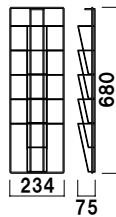

フレーム ■ アルミ押型材シルバー  
 フレーム幅 ■ 30mm  
 コーナー ■ ABS 樹脂  
 ワイヤー ■ スチールクロームメッキ仕上  
 カタログ厚み ■ 20mm まで  
 面板 ■ アートパネル白 3mm  
 面板サイズ ■ 472 × 100mm  
 壁面取付用ネジ付き

HRW-52M (A4判2列5段)

A4 屋内

¥19,800 (税抜価格)

重量 ■ 2.7kg 048

フレーム ■ アルミ押型材シルバー  
 フレーム幅 ■ 30mm  
 コーナー ■ ABS 樹脂  
 ワイヤー ■ スチールクロームメッキ仕上  
 カタログ厚み ■ 20mm まで  
 面板 ■ アートパネル白 3mm  
 面板サイズ ■ 237 × 100mm  
**壁面取付用ネジ付き**

**HRW-11M** (A4判1列10段) A4 屋内  
 ¥19,800 (税抜価格) 重量 ■ 2.6kg 042

フレーム ■ アルミ押型材シルバー  
 フレーム幅 ■ 30mm  
 コーナー ■ ABS 樹脂  
 ワイヤー ■ スチールクロームメッキ仕上  
 カタログ厚み ■ 20mm まで  
 面板 ■ アートパネル白 3mm  
 面板サイズ ■ 472 × 100mm  
**壁面取付用ネジ付き**

**HRW-12M** (A4判2列10段) A4 屋内  
 ¥29,800 (税抜価格) 重量 ■ 4.1kg 075

本体 ■ スチールクロームメッキ仕上  
 カタログ厚み ■ 20mm まで  
**取付金具・ネジ付き**

**PRW-25** (A4判1列5段) A4 屋内  
 ¥8,300 (税抜価格) 重量 ■ 0.7kg 016

本体 ■ スチールクロームメッキ仕上  
 カタログ厚み ■ 20mm まで  
**取付金具・ネジ付き**

**PRW-21** (A4判1列10段) A4 屋内  
 ¥11,900 (税抜価格) 重量 ■ 1.3kg 028