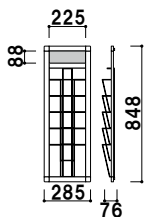

# HRW・PRW

壁付けタイプの  
カタログラック。

HRW-52M

カタログラック

横出しラック

壁付けラック

壁面ラック

卓上

フレーム ■ アルミ押型材シルバー  
 フレーム幅 ■ 30mm  
 コーナー ■ ABS 樹脂  
 ワイヤー ■ スチールクロームメッキ仕上  
 カタログ厚み ■ 20mm まで  
 面板 ■ アートパネル白 3mm  
 面板サイズ ■ 237 × 100mm  
 壁面取付用ネジ付き

HRW-51M (A4判1列5段)

A4 屋内

¥14,800 (税抜価格)

重量 ■ 1.7kg 027

フレーム ■ アルミ押型材シルバー  
 フレーム幅 ■ 30mm  
 コーナー ■ ABS 樹脂  
 ワイヤー ■ スチールクロームメッキ仕上  
 カタログ厚み ■ 20mm まで  
 面板 ■ アートパネル白 3mm  
 面板サイズ ■ 472 × 100mm  
 壁面取付用ネジ付き

HRW-52M (A4判2列5段)

A4 屋内

¥19,800 (税抜価格)

重量 ■ 2.7kg 048

フレーム ■ アルミ押型材シルバー  
 フレーム幅 ■ 30mm  
 コーナー ■ ABS 樹脂  
 ワイヤー ■ スチールクロームメッキ仕上  
 カタログ厚み ■ 20mm まで  
 面板 ■ アートパネル白 3mm  
 面板サイズ ■ 237 × 100mm  
**壁面取付用ネジ付き**

**HRW-11M** (A4判1列10段) A4 屋内  
 ¥19,800 (税抜価格) 重量 ■ 2.6kg 042