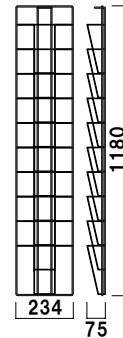

フレーム ■ アルミ押型材シルバー  
 フレーム幅 ■ 30mm  
 コーナー ■ ABS 樹脂  
 ワイヤー ■ スチールクロームメッキ仕上  
 カタログ厚み ■ 20mm まで  
 面板 ■ アートパネル白 3mm  
 面板サイズ ■ 472 × 100mm  
 壁面取付用ネジ付き

HRW-52M (A4判2列5段)

A4 屋内

¥19,800 (税抜価格)

重量 ■ 2.7kg 048

フレーム ■ アルミ押型材シルバー  
 フレーム幅 ■ 30mm  
 コーナー ■ ABS 樹脂  
 ワイヤー ■ スチールクロームメッキ仕上  
 カタログ厚み ■ 20mm まで  
 面板 ■ アートパネル白 3mm  
 面板サイズ ■ 237 × 100mm  
**壁面取付用ネジ付き**

**HRW-11M** (A4判1列10段) A4 屋内  
 ¥19,800 (税抜価格) 重量 ■ 2.6kg 042

フレーム ■ アルミ押型材シルバー  
 フレーム幅 ■ 30mm  
 コーナー ■ ABS 樹脂  
 ワイヤー ■ スチールクロームメッキ仕上  
 カタログ厚み ■ 20mm まで  
 面板 ■ アートパネル白 3mm  
 面板サイズ ■ 472 × 100mm  
**壁面取付用ネジ付き**

**HRW-12M** (A4判2列10段) A4 屋内  
 ¥29,800 (税抜価格) 重量 ■ 4.1kg 075

本体 ■ スチールクロームメッキ仕上  
 カタログ厚み ■ 20mm まで  
**取付金具・ネジ付き**

**PRW-25** (A4判1列5段) A4 屋内  
 ¥8,300 (税抜価格) 重量 ■ 0.7kg 016

本体 ■ スチールクロームメッキ仕上  
 カタログ厚み ■ 20mm まで  
**取付金具・ネジ付き**

**PRW-21** (A4判1列10段) A4 屋内  
 ¥11,900 (税抜価格) 重量 ■ 1.3kg 028