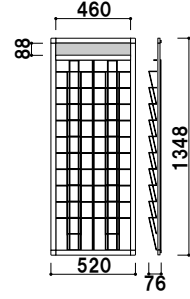

フレーム ■ アルミ押型材シルバー  
 フレーム幅 ■ 30mm  
 コーナー ■ ABS 樹脂  
 ワイヤー ■ スチールクロームメッキ仕上  
 カタログ厚み ■ 20mm まで  
 面板 ■ アートパネル白 3mm  
 面板サイズ ■ 237 × 100mm  
 壁面取付用ネジ付き

HRW-51M (A4判1列5段)

A4 屋内

¥14,800 (税抜価格)

重量 ■ 1.7kg 027

フレーム ■ アルミ押型材シルバー  
 フレーム幅 ■ 30mm  
 コーナー ■ ABS 樹脂  
 ワイヤー ■ スチールクロームメッキ仕上  
 カタログ厚み ■ 20mm まで  
 面板 ■ アートパネル白 3mm  
 面板サイズ ■ 472 × 100mm  
 壁面取付用ネジ付き

HRW-52M (A4判2列5段)

A4 屋内

¥19,800 (税抜価格)

重量 ■ 2.7kg 048

フレーム ■ アルミ押型材シルバー  
 フレーム幅 ■ 30mm  
 コーナー ■ ABS 樹脂  
 ワイヤー ■ スチールクロームメッキ仕上  
 カタログ厚み ■ 20mm まで  
 面板 ■ アートパネル白 3mm  
 面板サイズ ■ 237 × 100mm  
**壁面取付用ネジ付き**

**HRW-11M** (A4判1列10段) A4 屋内  
 ¥19,800 (税抜価格) 重量 ■ 2.6kg 042

フレーム ■ アルミ押型材シルバー  
 フレーム幅 ■ 30mm  
 コーナー ■ ABS 樹脂  
 ワイヤー ■ スチールクロームメッキ仕上  
 カタログ厚み ■ 20mm まで  
 面板 ■ アートパネル白 3mm  
 面板サイズ ■ 472 × 100mm  
**壁面取付用ネジ付き**

**HRW-12M** (A4判2列10段) A4 屋内  
 ¥29,800 (税抜価格) 重量 ■ 4.1kg 075