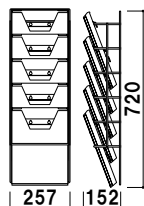

フレーム ■ アルミ押型材シルバー  
 フレーム幅 ■ 30mm  
 コーナー ■ ABS 樹脂  
 ワイヤー ■ スチールクロームメッキ仕上  
 カタログ厚み ■ 20mm まで  
 面板 ■ アートパネル白 3mm  
 面板サイズ ■ 237 × 100mm  
**壁面取付用ネジ付き**

**HRW-11M** (A4判1列10段) A4 屋内  
 ¥19,800 (税抜価格) 重量 ■ 2.6kg 042

フレーム ■ アルミ押型材シルバー  
 フレーム幅 ■ 30mm  
 コーナー ■ ABS 樹脂  
 ワイヤー ■ スチールクロームメッキ仕上  
 カタログ厚み ■ 20mm まで  
 面板 ■ アートパネル白 3mm  
 面板サイズ ■ 472 × 100mm  
**壁面取付用ネジ付き**

**HRW-12M** (A4判2列10段) A4 屋内  
 ¥29,800 (税抜価格) 重量 ■ 4.1kg 075

本体 ■ スチールクロームメッキ仕上  
 カタログ厚み ■ 20mm まで  
**取付金具・ネジ付き**

**PRW-25** (A4判1列5段) A4 屋内  
 ¥8,300 (税抜価格) 重量 ■ 0.7kg 016

本体 ■ スチールクロームメッキ仕上  
 カタログ厚み ■ 20mm まで  
**取付金具・ネジ付き**

**PRW-21** (A4判1列10段) A4 屋内  
 ¥11,900 (税抜価格) 重量 ■ 1.3kg 028

選べるラックカラー

本体 ■ スチールクロームメッキ仕上  
 ラック ■ ポリスチレン  
 カラー ■ クリア・グレー・ブラック・レッド  
 カタログ厚み ■ 25mm まで  
**取付金具・ネジ付き**  
**※ご注文時にラックカラーをご指定ください。**

**PRW-051S** (A4判1列5段) A4 屋内  
 ¥18,300 (税抜価格) 重量 ■ 3.4kg 031

本体 ■ スチールクロームメッキ仕上  
 ラック ■ ポリスチレン  
 カラー ■ クリア・グレー・ブラック・レッド  
 カタログ厚み ■ 25mm まで  
**取付金具・ネジ付き**  
**※ご注文時にラックカラーをご指定ください。**