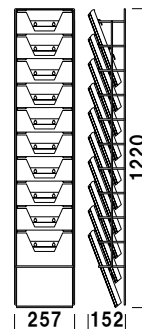

フレーム ■ アルミ押型材シルバー  
 フレーム幅 ■ 30mm  
 コーナー ■ ABS 樹脂  
 ワイヤー ■ スチールクロームメッキ仕上  
 カタログ厚み ■ 20mm まで  
 面板 ■ アートパネル白 3mm  
 面板サイズ ■ 237 × 100mm  
**壁面取付用ネジ付き**

**HRW-11M** (A4判1列10段) A4 屋内  
 ¥19,800 (税抜価格) 重量 ■ 2.6kg 042

フレーム ■ アルミ押型材シルバー  
 フレーム幅 ■ 30mm  
 コーナー ■ ABS 樹脂  
 ワイヤー ■ スチールクロームメッキ仕上  
 カタログ厚み ■ 20mm まで  
 面板 ■ アートパネル白 3mm  
 面板サイズ ■ 472 × 100mm  
**壁面取付用ネジ付き**

**HRW-12M** (A4判2列10段) A4 屋内  
 ¥29,800 (税抜価格) 重量 ■ 4.1kg 075

本体 ■ スチールクロームメッキ仕上  
 カタログ厚み ■ 20mm まで  
**取付金具・ネジ付き**

**PRW-25** (A4判1列5段) A4 屋内  
 ¥8,300 (税抜価格) 重量 ■ 0.7kg 016

本体 ■ スチールクロームメッキ仕上  
 カタログ厚み ■ 20mm まで  
**取付金具・ネジ付き**

**PRW-21** (A4判1列10段) A4 屋内  
 ¥11,900 (税抜価格) 重量 ■ 1.3kg 028

選べるラックカラー

本体 ■ スチールクロームメッキ仕上  
 ラック ■ ポリスチレン  
 カラー ■ クリア・グレー・ブラック・レッド  
 カタログ厚み ■ 25mm まで  
**取付金具・ネジ付き**  
**※ご注文時にラックカラーをご指定ください。**

**PRW-051S** (A4判1列5段) A4 屋内  
 ¥18,300 (税抜価格) 重量 ■ 3.4kg 031

本体 ■ スチールクロームメッキ仕上  
 ラック ■ ポリスチレン  
 カラー ■ クリア・グレー・ブラック・レッド  
 カタログ厚み ■ 25mm まで  
**取付金具・ネジ付き**  
**※ご注文時にラックカラーをご指定ください。**