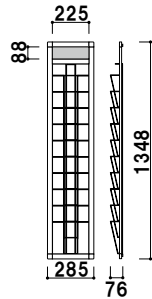

フレーム ■ アルミ押型材シルバー  
 フレーム幅 ■ 30mm  
 コーナー ■ ABS 樹脂  
 ワイヤー ■ スチールクロームメッキ仕上  
 カタログ厚み ■ 20mm まで  
 面板 ■ アートパネル白 3mm  
 面板サイズ ■ 237 × 100mm  
 壁面取付用ネジ付き

HRW-51M (A4判1列5段)

A4 屋内

¥14,800 (税抜価格)

重量 ■ 1.7kg 027

フレーム ■ アルミ押型材シルバー  
 フレーム幅 ■ 30mm  
 コーナー ■ ABS 樹脂  
 ワイヤー ■ スチールクロームメッキ仕上  
 カタログ厚み ■ 20mm まで  
 面板 ■ アートパネル白 3mm  
 面板サイズ ■ 472 × 100mm  
 壁面取付用ネジ付き

HRW-52M (A4判2列5段)

A4 屋内

¥19,800 (税抜価格)

重量 ■ 2.7kg 048

フレーム ■ アルミ押型材シルバー  
 フレーム幅 ■ 30mm  
 コーナー ■ ABS 樹脂  
 ワイヤー ■ スチールクロームメッキ仕上  
 カタログ厚み ■ 20mm まで  
 面板 ■ アートパネル白 3mm  
 面板サイズ ■ 237 × 100mm  
**壁面取付用ネジ付き**

**HRW-11M** (A4判1列10段) A4 屋内  
 ¥19,800 (税抜価格) 重量 ■ 2.6kg 042

フレーム ■ アルミ押型材シルバー  
 フレーム幅 ■ 30mm  
 コーナー ■ ABS 樹脂  
 ワイヤー ■ スチールクロームメッキ仕上  
 カタログ厚み ■ 20mm まで  
 面板 ■ アートパネル白 3mm  
 面板サイズ ■ 472 × 100mm  
**壁面取付用ネジ付き**

**HRW-12M** (A4判2列10段) A4 屋内  
 ¥29,800 (税抜価格) 重量 ■ 4.1kg 075