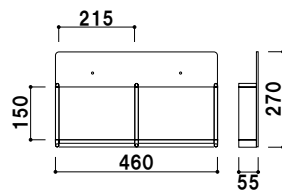

HR-434

特注仕様例

特注サイズのご注文も承ります。
お気軽にお問い合わせください。

前板 ■ アクリル透明 3mm
背板 ■ アクリルマットブラック 3mm
ラック厚み ■ 45mm まで
壁面取付用ネジ付き
本製品は壁面取付け用となります。

HR-434 (A4判3ツ折4列)

A4
3ツ折 屋内

¥11,000 (税抜価格)

重量 ■ 1.2kg 010

前板 ■ アクリル透明 3mm
 背板 ■ アクリルマットブラック 3mm
 ラック厚み ■ 45mm まで
 壁面取付用ネジ付き
 本製品は壁面取付け用となります。

HR-431 (A4判3ツ折4列) A4 屋内
 ¥6,800 (税抜価格) 重量 ■ 0.4kg 004

前板 ■ アクリル透明 3mm
 背板 ■ アクリルマットブラック 3mm
 ラック厚み ■ 45mm まで
 壁面取付用ネジ付き
 本製品は壁面取付け用となります。