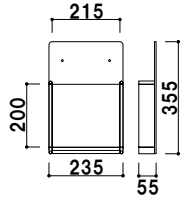

HR-434

特注仕様例

特注サイズのご注文も承ります。
お気軽にお問い合わせください。

前板 ■ アクリル透明 3mm
背板 ■ アクリルマットブラック 3mm
ラック厚み ■ 45mm まで
壁面取付用ネジ付き
本製品は壁面取付け用となります。

HR-434 (A4判3ツ折4列)

A4
3ツ折 屋内

¥11,000 (税抜価格)

重量 ■ 1.2kg 010

前板 ■ アクリル透明 3mm
 背板 ■ アクリルマットブラック 3mm
 ラック厚み ■ 45mm まで
 壁面取付用ネジ付き
 本製品は壁面取付け用となります。

HR-431 (A4判3ツ折4列) A4 屋内
 ¥6,800 (税抜価格) 重量 ■ 0.4kg 004

前板 ■ アクリル透明 3mm
 背板 ■ アクリルマットブラック 3mm
 ラック厚み ■ 45mm まで
 壁面取付用ネジ付き
 本製品は壁面取付け用となります。

HR-432 (A4判3ツ折2列) A4 屋内
 ¥7,500 (税抜価格) 重量 ■ 0.6kg 005

前板 ■ アクリル透明 3mm
 背板 ■ アクリルマットブラック 3mm
 ラック厚み ■ 45mm まで
 壁面取付用ネジ付き
 本製品は壁面取付け用となります。

HR-401 (A4判1列) A4 屋内
 ¥7,800 (税抜価格) 重量 ■ 0.8kg 008

前板 ■ アクリル透明 3mm
 背板 ■ アクリルマットブラック 3mm
 ラック厚み ■ 45mm まで
 壁面取付用ネジ付き
 本製品は壁面取付け用となります。

HR-402 (A4判2列) A4 屋内
 ¥12,500 (税抜価格) 重量 ■ 1.4kg 013

前板 ■ アクリル透明 3mm
 背板 ■ アクリルマットブラック 3mm
 ラック厚み ■ 45mm まで
 壁面取付用ネジ付き
 本製品は壁面取付け用となります。

HR-403 (A4判3列) A4 屋内
 ¥15,800 (税抜価格) 重量 ■ 2.0kg 019

カタログ
ラック

横出し
ラック