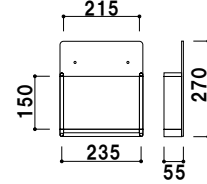

HR-434

特注仕様例

特注サイズのご注文も承ります。
お気軽にお問い合わせください。

前板 ■ アクリル透明 3mm
背板 ■ アクリルマットブラック 3mm
ラック厚み ■ 45mm まで
壁面取付用ネジ付き
本製品は壁面取付け用となります。

HR-434 (A4判3ツ折4列)

A4
3ツ折 屋内

¥11,000 (税抜価格)

重量 ■ 1.2kg 010

前板 ■ アクリル透明 3mm
 背板 ■ アクリルマットブラック 3mm
 ラック厚み ■ 45mm まで
 壁面取付用ネジ付き
 本製品は壁面取付け用となります。

HR-431 (A4判3ツ折4列) A4 屋内
 ¥6,800 (税抜価格) 重量 ■ 0.4kg 004

前板 ■ アクリル透明 3mm
 背板 ■ アクリルマットブラック 3mm
 ラック厚み ■ 45mm まで
 壁面取付用ネジ付き
 本製品は壁面取付け用となります。

HR-432 (A4判3ツ折2列) A4 屋内
 ¥7,500 (税抜価格) 重量 ■ 0.6kg 005

前板 ■ アクリル透明 3mm
 背板 ■ アクリルマットブラック 3mm
 ラック厚み ■ 45mm まで
 壁面取付用ネジ付き
 本製品は壁面取付け用となります。

HR-401 (A4判1列) A4 屋内
 ¥7,800 (税抜価格) 重量 ■ 0.8kg 008

前板 ■ アクリル透明 3mm
 背板 ■ アクリルマットブラック 3mm
 ラック厚み ■ 45mm まで
 壁面取付用ネジ付き
 本製品は壁面取付け用となります。