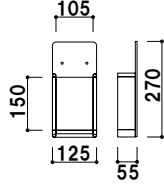

HR-434

特注仕様例

特注サイズのご注文も承ります。
お気軽にお問い合わせください。

前板 ■ アクリル透明 3mm
背板 ■ アクリルマットブラック 3mm
ラック厚み ■ 45mm まで
壁面取付用ネジ付き
本製品は壁面取付け用となります。

HR-434 (A4判3ツ折4列)

A4
3ツ折 屋内

¥11,000 (税抜価格)

重量 ■ 1.2kg 010

前板 ■ アクリル透明 3mm
 背板 ■ アクリルマットブラック 3mm
 ラック厚み ■ 45mm まで
 壁面取付用ネジ付き
 本製品は壁面取付け用となります。

HR-431 (A4判3ツ折4列) A4 屋内
 ¥6,800 (税抜価格) 重量 ■ 0.4kg 004

前板 ■ アクリル透明 3mm
 背板 ■ アクリルマットブラック 3mm
 ラック厚み ■ 45mm まで
 壁面取付用ネジ付き
 本製品は壁面取付け用となります。

HR-432 (A4判3ツ折2列) A4 屋内
 ¥7,500 (税抜価格) 重量 ■ 0.6kg 005

前板 ■ アクリル透明 3mm
 背板 ■ アクリルマットブラック 3mm
 ラック厚み ■ 45mm まで
 壁面取付用ネジ付き
 本製品は壁面取付け用となります。

HR-401 (A4判1列) A4 屋内
 ¥7,800 (税抜価格) 重量 ■ 0.8kg 008

前板 ■ アクリル透明 3mm
 背板 ■ アクリルマットブラック 3mm
 ラック厚み ■ 45mm まで
 壁面取付用ネジ付き
 本製品は壁面取付け用となります。