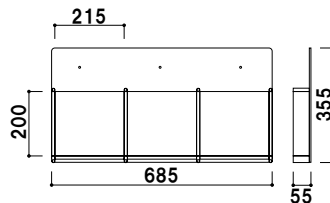

HR-432 (A4判3ツ折2列) A4 屋内
 ¥7,500 (税抜価格) 重量 ■ 0.6kg 005

前板 ■ アクリル透明 3mm
 背板 ■ アクリルマットブラック 3mm
 ラック厚み ■ 45mm まで
 壁面取付用ネジ付き
 本製品は壁面取付け用となります。

HR-401 (A4判1列) A4 屋内
 ¥7,800 (税抜価格) 重量 ■ 0.8kg 008

前板 ■ アクリル透明 3mm
 背板 ■ アクリルマットブラック 3mm
 ラック厚み ■ 45mm まで
 壁面取付用ネジ付き
 本製品は壁面取付け用となります。

HR-402 (A4判2列) A4 屋内
 ¥12,500 (税抜価格) 重量 ■ 1.4kg 013

前板 ■ アクリル透明 3mm
 背板 ■ アクリルマットブラック 3mm
 ラック厚み ■ 45mm まで
 壁面取付用ネジ付き
 本製品は壁面取付け用となります。

HR-403 (A4判3列) A4 屋内
 ¥15,800 (税抜価格) 重量 ■ 2.0kg 019

カタログ
ラック

横出し
ラック