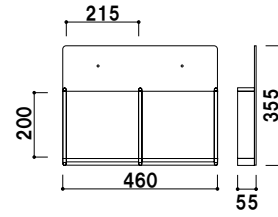

HR-434

特注仕様例

特注サイズのご注文も承ります。
お気軽にお問い合わせください。

前板 ■ アクリル透明 3mm
背板 ■ アクリルマットブラック 3mm
ラック厚み ■ 45mm まで
壁面取付用ネジ付き
本製品は壁面取付け用となります。

HR-434 (A4判3ツ折4列)

A4
3ツ折 屋内

¥11,000 (税抜価格)

重量 ■ 1.2kg 010

前板 ■ アクリル透明 3mm
 背板 ■ アクリルマットブラック 3mm
 ラック厚み ■ 45mm まで
 壁面取付用ネジ付き
 本製品は壁面取付け用となります。

HR-431 (A4判3ツ折4列) A4 屋内
 ¥6,800 (税抜価格) 重量 ■ 0.4kg 004

前板 ■ アクリル透明 3mm
 背板 ■ アクリルマットブラック 3mm
 ラック厚み ■ 45mm まで
 壁面取付用ネジ付き
 本製品は壁面取付け用となります。

HR-432 (A4判3ツ折2列) A4 屋内
 ¥7,500 (税抜価格) 重量 ■ 0.6kg 005

前板 ■ アクリル透明 3mm
 背板 ■ アクリルマットブラック 3mm
 ラック厚み ■ 45mm まで
 壁面取付用ネジ付き
 本製品は壁面取付け用となります。

HR-401 (A4判1列) A4 屋内
 ¥7,800 (税抜価格) 重量 ■ 0.8kg 008

前板 ■ アクリル透明 3mm
 背板 ■ アクリルマットブラック 3mm
 ラック厚み ■ 45mm まで
 壁面取付用ネジ付き
 本製品は壁面取付け用となります。