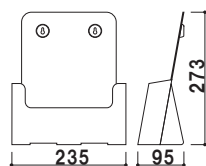

CR-401 (A4判)

A4 屋内

¥3,000 (税抜価格)

重量 ■ 540g 006

本体 ■ ポリスチレン
カタログ厚み ■ 40mm まで

C-78501 (A4判3ツ折1列1段)

A4 3ツ折 屋内

¥750 (税抜価格)

重量 ■ 200g 003

本体 ■ ポリスチレン
カタログ厚み ■ 1段目 33mm まで
2・3・4段目 28mm まで

C-77701 (A4判3ツ折1列4段)

A4 3ツ折 屋内

¥2,200 (税抜価格)

重量 ■ 580kg 003

本体 ■ ポリスチレン
カタログ厚み ■ 55mm まで

C-74901 (A5判1列1段)

A5 屋内

¥1,200 (税抜価格)

重量 ■ 290kg 003

本体ポリスチレン
カタログ厚み ■ 1・4段目 33mm まで
2・3段目 28mm まで

C-77901 (A5判1列4段)

A5 屋内

¥2,700 (税抜価格)

重量 ■ 620g 003

本体 ■ ポリスチレン
カタログ厚み ■ 40mm まで

C-77001 (A4判1列1段)

A4 屋内

¥1,400 (税抜価格)

重量 ■ 460g 003

本体 ■ ポリスチレン
カタログ厚み ■ 1段目 40mm まで
2・3段目 34mm まで
※仕切り板付属

C-77301 (A4判1列3段)

A4 屋内