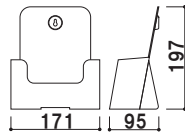

CR-401 (A4判)

A4 屋内

¥3,000 (税抜価格)

重量 ■ 540g 006

本体 ■ ポリスチレン
カタログ厚み ■ 40mm まで

C-78501 (A4判3ツ折1列1段)

A4 3ツ折 屋内

¥750 (税抜価格)

重量 ■ 200g 003

本体 ■ ポリスチレン
カタログ厚み ■ 1段目 33mm まで
2・3・4段目 28mm まで

C-77701 (A4判3ツ折1列4段)

A4 3ツ折 屋内

¥2,200 (税抜価格)

重量 ■ 580kg 003

本体 ■ ポリスチレン
カタログ厚み ■ 55mm まで

C-74901 (A5判1列1段)

A5 屋内

¥1,200 (税抜価格)

重量 ■ 290kg 003

本体ポリスチレン
カタログ厚み ■ 1・4段目 33mm まで
2・3段目 28mm まで

C-77901 (A5判1列4段)

A5 屋内

¥2,700 (税抜価格)

重量 ■ 620g 003

本体 ■ ポリスチレン
カタログ厚み ■ 40mm まで

C-77001 (A4判1列1段)

A4 屋内

¥1,400 (税抜価格)

重量 ■ 460g 003

本体 ■ ポリスチレン
カタログ厚み ■ 1段目 40mm まで
2・3段目 34mm まで
※仕切り板付属

C-77301 (A4判1列3段)

A4 屋内