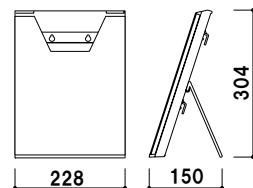

選べるラックカラー

うら

本体 ■ ポリスチレン (カラー4色)
 支え脚 ■ スチールクロームメッキ仕上
 カタログ厚み ■ 25mm まで
 カラー ■ クリア・グレー・ブラック・レッド
 ※ご注文時にカラーをご指定ください。

CR-431 (A4判3ツ折)

A4 3ツ折 屋内

¥1,600 (税抜価格)

重量 ■ 220g 003

本体 ■ ポリスチレン (カラー4色)
 支え脚 ■ スチールクロームメッキ仕上
 カタログ厚み ■ 25mm まで
 カラー ■ クリア・グレー・ブラック・レッド
 ※ご注文時にカラーをご指定ください。

CR-401 (A4判)

A4 屋内

¥3,000 (税抜価格)

重量 ■ 540g 006

本体 ■ ポリスチレン
カタログ厚み ■ 40mm まで

C-78501 (A4判3ツ折1列1段)

A4 3ツ折 屋内

¥750 (税抜価格)

重量 ■ 200g 003

本体 ■ ポリスチレン
カタログ厚み ■ 1段目 33mm まで
2・3・4段目 28mm まで

C-77701 (A4判3ツ折1列4段)

A4 3ツ折 屋内

¥2,200 (税抜価格)

重量 ■ 580kg 003

本体 ■ ポリスチレン
カタログ厚み ■ 55mm まで

C-74901 (A5判1列1段)

A5 屋内

¥1,200 (税抜価格)

重量 ■ 290kg 003

本体ポリスチレン
カタログ厚み ■ 1・4段目 33mm まで
2・3段目 28mm まで

C-77901 (A5判1列4段)

A5 屋内

¥2,700 (税抜価格)

重量 ■ 620g 003