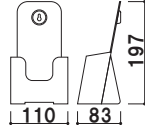

CR-401 (A4判)

A4 屋内

¥3,000 (税抜価格)

重量 ■ 540g 006

本体 ■ ポリスチレン
カタログ厚み ■ 40mm まで

C-78501 (A4判3ツ折1列1段)

A4 3ツ折 屋内

¥750 (税抜価格)

重量 ■ 200g 003

本体 ■ ポリスチレン
カタログ厚み ■ 1段目 33mm まで
2・3・4段目 28mm まで

C-77701 (A4判3ツ折1列4段)

A4 3ツ折 屋内

¥2,200 (税抜価格)

重量 ■ 580kg 003

本体 ■ ポリスチレン
カタログ厚み ■ 55mm まで

C-74901 (A5判1列1段)

A5 屋内

¥1,200 (税抜価格)

重量 ■ 290kg 003

本体ポリスチレン
カタログ厚み ■ 1・4段目 33mm まで
2・3段目 28mm まで

C-77901 (A5判1列4段)

A5 屋内

¥2,700 (税抜価格)

重量 ■ 620g 003

本体 ■ ポリスチレン
カタログ厚み ■ 40mm まで

C-77001 (A4判1列1段)

A4 屋内

¥1,400 (税抜価格)

重量 ■ 460g 003

本体 ■ ポリスチレン
カタログ厚み ■ 1段目 40mm まで
2・3段目 34mm まで
※仕切り板付属

C-77301 (A4判1列3段)

A4 屋内