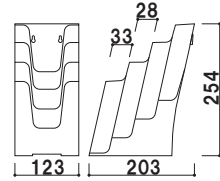

CR-401 (A4判)

A4 屋内

¥3,000 (税抜価格)

重量 ■ 540g 006

本体 ■ ポリスチレン
カタログ厚み ■ 40mm まで

C-78501 (A4判3ツ折1列1段)

A4 3ツ折 屋内

¥750 (税抜価格)

重量 ■ 200g 003

本体 ■ ポリスチレン
カタログ厚み ■ 1段目 33mm まで
2・3・4段目 28mm まで

C-77701 (A4判3ツ折1列4段)

A4 3ツ折 屋内

¥2,200 (税抜価格)

重量 ■ 580kg 003

本体 ■ ポリスチレン
カタログ厚み ■ 55mm まで

C-74901 (A5判1列1段)