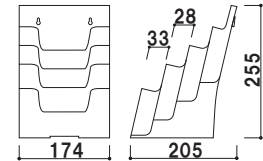

CR-401 (A4判)

A4 屋内

¥3,000 (税抜価格)

重量 ■ 540g 006

本体 ■ ポリスチレン
カタログ厚み ■ 40mm まで

C-78501 (A4判3ツ折1列1段)

A4 3ツ折 屋内

¥750 (税抜価格)

重量 ■ 200g 003

本体 ■ ポリスチレン
カタログ厚み ■ 1段目 33mm まで
2・3・4段目 28mm まで

C-77701 (A4判3ツ折1列4段)

A4 3ツ折 屋内

¥2,200 (税抜価格)

重量 ■ 580kg 003

本体 ■ ポリスチレン
カタログ厚み ■ 55mm まで

C-74901 (A5判1列1段)

A5 屋内

¥1,200 (税抜価格)

重量 ■ 290kg 003

本体ポリスチレン
カタログ厚み ■ 1・4段目 33mm まで
2・3段目 28mm まで

C-77901 (A5判1列4段)

A5 屋内

¥2,700 (税抜価格)

重量 ■ 620g 003