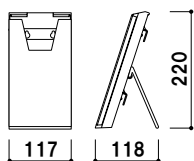

選べるラックカラー

うら

本体 ■ ポリスチレン (カラー4色)
 支え脚 ■ スチールクロームメッキ仕上
 カタログ厚み ■ 25mm まで
 カラー ■ クリア・グレー・ブラック・レッド
 ※ご注文時にカラーをご指定ください。

CR-431 (A4判3ツ折)

A4 3ツ折 屋内

¥1,600 (税抜価格)

重量 ■ 220g 003

本体 ■ ポリスチレン (カラー4色)
 支え脚 ■ スチールクロームメッキ仕上
 カタログ厚み ■ 25mm まで
 カラー ■ クリア・グレー・ブラック・レッド
 ※ご注文時にカラーをご指定ください。

CR-401 (A4判)

A4 屋内

¥3,000 (税抜価格)

重量 ■ 540g 006

本体 ■ ポリスチレン
カタログ厚み ■ 40mm まで

C-78501 (A4判3ツ折1列1段)

A4 3ツ折 屋内

¥750 (税抜価格)

重量 ■ 200g 003

本体 ■ ポリスチレン
カタログ厚み ■ 1段目 33mm まで
2・3・4段目 28mm まで

C-77701 (A4判3ツ折1列4段)

A4 3ツ折 屋内

¥2,200 (税抜価格)

重量 ■ 580kg 003

本体 ■ ポリスチレン
カタログ厚み ■ 55mm まで

C-74901 (A5判1列1段)

A5 屋内

¥1,200 (税抜価格)

重量 ■ 290kg 003

本体ポリスチレン
カタログ厚み ■ 1・4段目 33mm まで
2・3段目 28mm まで

C-77901 (A5判1列4段)

A5 屋内

¥2,700 (税抜価格)

重量 ■ 620g 003