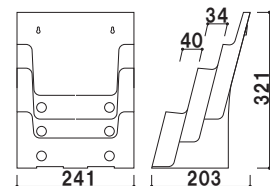

重量 ■ 200g 003

本体 ■ ポリスチレン
カタログ厚み ■ 1段目 33mm まで
2・3・4段目 28mm まで

C-77701 (A4判3ツ折1列4段)

A4 3ツ折 屋内

¥2,200 (税抜価格)

重量 ■ 580kg 003

本体 ■ ポリスチレン
カタログ厚み ■ 55mm まで

C-74901 (A5判1列1段)

A5 屋内

¥1,200 (税抜価格)

重量 ■ 290kg 003

本体ポリスチレン
カタログ厚み ■ 1・4段目 33mm まで
2・3段目 28mm まで

C-77901 (A5判1列4段)

A5 屋内

¥2,700 (税抜価格)

重量 ■ 620g 003

本体 ■ ポリスチレン
カタログ厚み ■ 40mm まで

C-77001 (A4判1列1段)

A4 屋内

¥1,400 (税抜価格)

重量 ■ 460g 003

本体 ■ ポリスチレン
カタログ厚み ■ 1段目 40mm まで
2・3段目 34mm まで
※仕切り板付属

C-77301 (A4判1列3段)

A4 屋内

¥3,600 (税抜価格)

重量 ■ 990g 003

カタログ
ラック

横出し
ラック

壁掛け
ラック

壁面
ラック

卓上

オプション
ラック