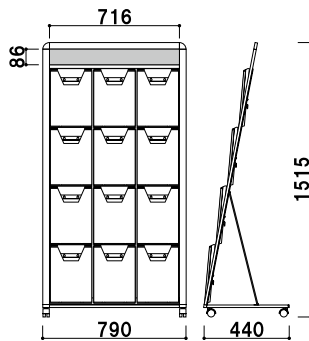

全面表示カタログスタンド

PRL 表紙全面表示で アピールにつながります。

新製品
NEW

■ PRL-434 (ブラック)

- カタログラック
- 横出しラック
- 壁掛けラック
- 壁面ラック
- 卓上
- オプションラック
- 全面表示
- R型
- L型
- パンフレットラック
- ワイヤー
- 開脚
- マガジンラック

ベース部
予備のカタログなどを置くことができます。

よこ

折りたたみ時

共通スペック

本体 ■ アルミ押型材
コーナー ■ 亜鉛ダイキャスト
面板 ■ アートパネル白 3mm
ラック ■ ポリスチレン (クリア・グレー・ブラック・レッド)
カタログ厚み ■ 25mm まで

上部面板サイズ ■ W728 × H100mm
キャスター仕様
※ご注文時に、本体カラーとラックカラーをご指定ください。

PRL-434 (ホワイト/ブラック)
(A4判3列4段)

A4 片面 屋内

¥77,000 (税抜価格)

重量 ■ 15.0kg 211

上部面板サイズ ■ W493 × H100mm
キャスター仕様
※ご注文時に、本体カラーとラックカラーをご指定ください。

PRL-424 (ホワイト/ブラック)
(A4判2列4段)

A4 片面 屋内

¥61,000 (税抜価格)

重量 ■ 11.7kg 159

上部面板サイズ ■ W728 × H100mm
下部面板サイズ ■ W728 × H625mm
キャスター仕様
※ご注文時に、本体カラーとラックカラーをご指定ください。

PRL-432 (ホワイト/ブラック)
(A4判3列2段)

A4 片面 屋内

¥69,000 (税抜価格)

重量 ■ 12.7kg 211

上部面板サイズ ■ W493 × H100mm
下部面板サイズ ■ W493 × H625mm
キャスター仕様
※ご注文時に、本体カラーとラックカラーをご指定ください。

PRL-422 (ホワイト/ブラック)
(A4判2列2段)

A4 片面 屋内

¥59,000 (税抜価格)