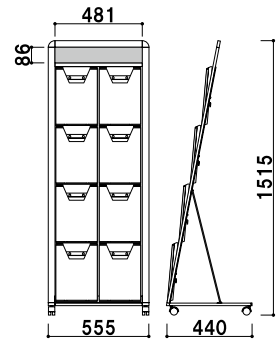

共通スペック

本体 ■ アルミ押型材
コーナー ■ 亜鉛ダイキャスト
面板 ■ アートパネル白 3mm
ラック ■ ポリスチレン (クリア・グレー・ブラック・レッド)
カタログ厚み ■ 25mm まで

上部面板サイズ ■ W728 × H100mm
キャスター仕様
※ご注文時に、本体カラーとラックカラーをご指定ください。

PRL-434 (ホワイト/ブラック)
(A4判3列4段)

A4 片面 屋内

¥77,000 (税抜価格)

重量 ■ 15.0kg 211

上部面板サイズ ■ W493 × H100mm
キャスター仕様
※ご注文時に、本体カラーとラックカラーをご指定ください。

PRL-424 (ホワイト/ブラック)
(A4判2列4段)

A4 片面 屋内

¥61,000 (税抜価格)

重量 ■ 11.7kg 159

上部面板サイズ ■ W728 × H100mm
下部面板サイズ ■ W728 × H625mm
キャスター仕様
※ご注文時に、本体カラーとラックカラーをご指定ください。

PRL-432 (ホワイト/ブラック)
(A4判3列2段)

A4 片面 屋内

¥69,000 (税抜価格)

重量 ■ 12.7kg 211

上部面板サイズ ■ W493 × H100mm
下部面板サイズ ■ W493 × H625mm
キャスター仕様
※ご注文時に、本体カラーとラックカラーをご指定ください。

PRL-422 (ホワイト/ブラック)
(A4判2列2段)

A4 片面 屋内

¥59,000 (税抜価格)

重量 ■ 9.9kg 159

- カタログラック
- 横出しラック
- 壁掛けラック
- 壁面ラック
- 卓上
- オプションラック
- 全面表示
- R型
- L型
- パンフレットラック
- ワイヤー
- 開脚
- マガジンラック