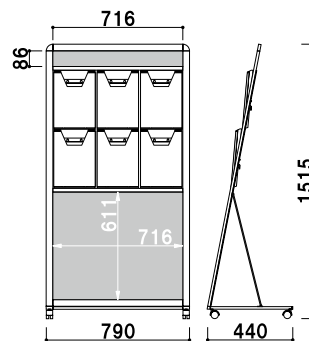

共通スペック

本体 ■ アルミ押型材
コーナー ■ 亜鉛ダイキャスト
面板 ■ アートパネル白 3mm
ラック ■ ポリスチレン (クリア・グレー・ブラック・レッド)
カタログ厚み ■ 25mm まで

上部面板サイズ ■ W728 × H100mm
キャスター仕様
※ご注文時に、本体カラーとラックカラーをご指定ください。

PRL-434 (ホワイト/ブラック)
(A4判3列4段)

A4 片面 屋内

¥77,000 (税抜価格)

重量 ■ 15.0kg 211

上部面板サイズ ■ W493 × H100mm
キャスター仕様
※ご注文時に、本体カラーとラックカラーをご指定ください。

PRL-424 (ホワイト/ブラック)
(A4判2列4段)

A4 片面 屋内

¥61,000 (税抜価格)

重量 ■ 11.7kg 159

上部面板サイズ ■ W728 × H100mm
下部面板サイズ ■ W728 × H625mm
キャスター仕様
※ご注文時に、本体カラーとラックカラーをご指定ください。

PRL-432 (ホワイト/ブラック)
(A4判3列2段)

A4 片面 屋内

¥69,000 (税抜価格)

重量 ■ 12.7kg 211

上部面板サイズ ■ W493 × H100mm
下部面板サイズ ■ W493 × H625mm
キャスター仕様
※ご注文時に、本体カラーとラックカラーをご指定ください。

PRL-422 (ホワイト/ブラック)
(A4判2列2段)

A4 片面 屋内

¥59,000 (税抜価格)

重量 ■ 9.9kg 159

- カタログラック
- 横出しラック
- 壁掛けラック
- 壁面ラック
- 卓上
- オプションラック
- 全面表示
- R型
- L型
- パンフレットラック
- ワイヤー
- 開脚
- マガジンラック