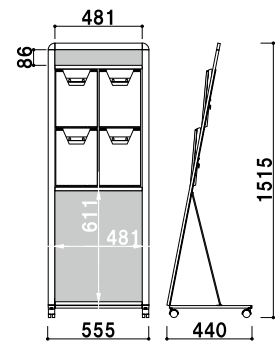

共通スペック

本体 ■ アルミ押型材
コーナー ■ 亜鉛ダイキャスト
面板 ■ アートパネル白 3mm
ラック ■ ポリスチレン (クリア・グレー・ブラック・レッド)
カタログ厚み ■ 25mm まで

上部面板サイズ ■ W728 × H100mm
キャスター仕様
※ご注文時に、本体カラーとラックカラーをご指定ください。

PRL-434 (ホワイト/ブラック)
(A4判3列4段)

A4 片面 屋内

¥77,000 (税抜価格)

重量 ■ 15.0kg 211

上部面板サイズ ■ W493 × H100mm
キャスター仕様
※ご注文時に、本体カラーとラックカラーをご指定ください。

PRL-424 (ホワイト/ブラック)
(A4判2列4段)

A4 片面 屋内

¥61,000 (税抜価格)

重量 ■ 11.7kg 159

上部面板サイズ ■ W728 × H100mm
下部面板サイズ ■ W728 × H625mm
キャスター仕様
※ご注文時に、本体カラーとラックカラーをご指定ください。

PRL-432 (ホワイト/ブラック)
(A4判3列2段)

A4 片面 屋内

¥69,000 (税抜価格)

重量 ■ 12.7kg 211

上部面板サイズ ■ W493 × H100mm
下部面板サイズ ■ W493 × H625mm
キャスター仕様
※ご注文時に、本体カラーとラックカラーをご指定ください。

PRL-422 (ホワイト/ブラック)
(A4判2列2段)

A4 片面 屋内

¥59,000 (税抜価格)

重量 ■ 9.9kg 159

- カタログラック
- 横出しラック
- 壁掛けラック
- 壁面ラック
- 卓上
- オプションラック
- 全面表示
- R型
- L型
- パンフレットラック
- ワイヤー
- 開脚
- マガジンラック