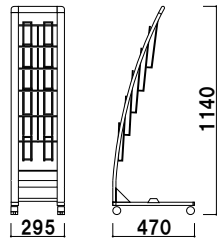

PRX-512 (A4判2列5段)

A4 片面 屋内

¥65,000 (税抜価格)

重量 ■ 7.5kg 144

カタログ厚み ■ 20mm まで
 面板サイズ ■ 上部 : W707 × H100mm
 下部 : W707 × H300mm

キャスター仕様

PRX-513 (A4判3列5段)

A4 片面 屋内

本体 ■ PET 白
 表示面サイズ ■ W221 × H110mm

オプション

PRX-25 用面板

¥2,200 (税抜価格) 003

本体 ■ PET 白
 表示面サイズ ■ W436 × H110mm

オプション面板の取付方法

上部フレームのネジ2ヶ所を取り外し、面板を挟み込んだ後、一緒に固定します。

カタログ厚み ■ 20mm まで
 キャスター仕様
 ※折りたたみ不可

PRX-12 (A4判3ツ折2列5段)

A4 3ツ折 片面 屋内

¥42,900 (税抜価格)

重量 ■ 3.8kg 175

カタログ厚み ■ 20mm まで
 キャスター仕様
 ※折りたたみ不可

PRX-15 (A4判1列5段)

A4 片面 屋内

¥40,700 (税抜価格)

重量 ■ 3.7kg 175

カタログ厚み ■ 20mm まで
 キャスター仕様
 ※折りたたみ不可

PRX-25 (A4判2列5段)

A4 片面 屋内

¥46,500 (税抜価格)

重量 ■ 4.4kg 299

！ ウェイトで安定させたい・・・

オプション