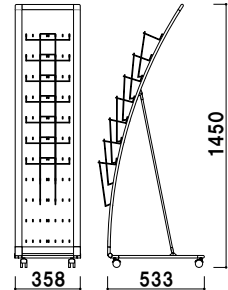

PRX-071 (A4判1列7段)

A4 片面 屋内

¥68,800 (税抜価格)

重量 ■ 7.5kg 097