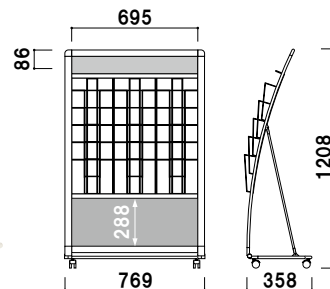

R型

L型

パンフレット
ラック

ワイヤー

開脚

マガジン
ラック

カタログ厚み ■ 20mm まで
 面板サイズ ■ 上部 : W472 × H100mm
 下部 : W472 × H300mm

キャスター仕様

PRX-512 (A4判2列5段)

A4 片面 屋内

¥65,000 (税抜価格)

重量 ■ 7.5kg 144

カタログ厚み ■ 20mm まで
 面板サイズ ■ 上部 : W707 × H100mm
 下部 : W707 × H300mm

キャスター仕様

PRX-513 (A4判3列5段)

A4 片面 屋内

本体 ■ PET 白
 表示面サイズ ■ W221 × H110mm

オプション

PRX-25 用面板

¥2,200 (税抜価格) 003

本体 ■ PET 白
 表示面サイズ ■ W436 × H110mm

オプション面板の取付方法

上部フレームのネジ2ヶ所を取り外し、面板を挟み込んだ後、一緒に固定します。

カタログ厚み ■ 20mm まで
 キャスター仕様
 ※折りたたみ不可