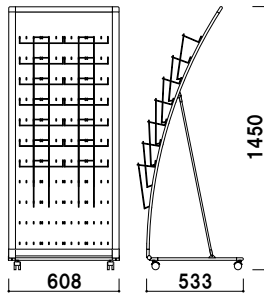

¥68,800 (税抜価格)

重量 ■ 7.5kg 097

カタログ厚み ■ 30mm まで
 キャスター仕様

PRX-072 (A4判2列7段)

A4 片面 屋内

¥85,000 (税抜価格)

重量 ■ 9.3kg 156

カタログ厚み ■ 30mm まで
 キャスター仕様