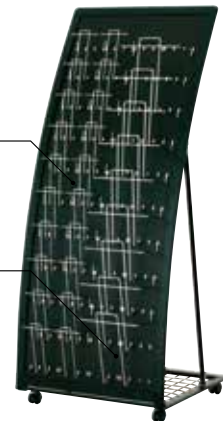

追加用

A4判3ツ折ラック

¥1,100 (税抜価格) 003

※最大縦 10 個まで取付可

特別仕様について

A4判 & A4判3ツ折の組み合わせ対応も可能です。詳細はお問い合わせください。

A4判3ツ折ラック

A4判ラック

特注対応例

カタログラック

横出しラック

壁掛けラック

壁面ラック

卓上

オプションラック

全面表示