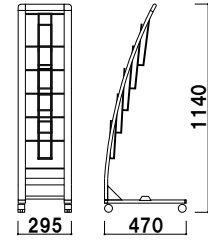

本体 ■ PET 白
 表示面サイズ ■ W221 × H110mm

オプション

PRX-25 用面板

¥2,200 (税抜価格) 003

本体 ■ PET 白
 表示面サイズ ■ W436 × H110mm

オプション面板の取付方法

上部フレームのネジ2ヶ所を取り外し、面板を挟み込んだ後、一緒に固定します。

カタログ厚み ■ 20mm まで
 キャスター仕様
 ※折りたたみ不可

PRX-12 (A4判3ツ折2列5段)

A4 3ツ折 片面 屋内

¥42,900 (税抜価格)

重量 ■ 3.8kg 175

カタログ厚み ■ 20mm まで
 キャスター仕様
 ※折りたたみ不可

PRX-15 (A4判1列5段)

A4 片面 屋内

¥40,700 (税抜価格)

重量 ■ 3.7kg 175

カタログ厚み ■ 20mm まで
 キャスター仕様
 ※折りたたみ不可

PRX-25 (A4判2列5段)

A4 片面 屋内

¥46,500 (税抜価格)

重量 ■ 4.4kg 299

！ ウェイトで安定させたい・・・

オプション