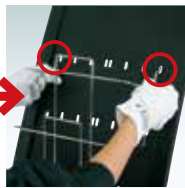

PRX-071

ラックの取付方法

- ①ワイヤーの下部を穴にかける。
- ②ワイヤーの上部を下に押し下げながら穴に掛けて完了。

うら

折りたたみ時

カタログラック

横出しラック

壁掛けラック