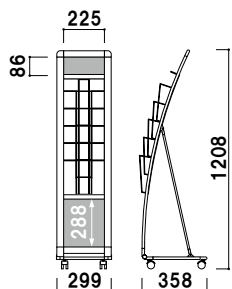

特注対応例

カタログラック

横出しラック

壁掛けラック

壁面ラック

卓上

オプションラック

全面表示

共通スペック

本体 ■ アルミ押型材白塗装仕上
 コーナー ■ 亜鉛ダイキャスト白塗装
 ラック ■ スチールクロームメッキ仕上

カタログ厚み ■ 20mm まで
 面板サイズ ■ 上部 : W237 × H100mm
 下部 : W237 × H300mm

キャスター仕様

PRX-511 (A4判1列5段)

A4 片面 屋内

¥53,800 (税抜価格)

重量 ■ 5.6kg 086

R型

L型

パンフレット
ラック

ワイヤー

開脚

マガジン
ラック

カタログ厚み ■ 20mm まで
 面板サイズ ■ 上部 : W472 × H100mm
 下部 : W472 × H300mm

キャスター仕様