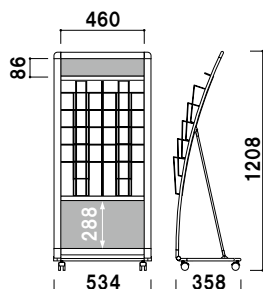

共通スペック

本体 ■ アルミ押型材白塗装仕上
 コーナー ■ 亜鉛ダイキャスト白塗装
 ラック ■ スチールクロームメッキ仕上

カタログ厚み ■ 20mm まで
 面板サイズ ■ 上部 : W237 × H100mm
 下部 : W237 × H300mm

キャスター仕様

PRX-511 (A4判1列5段)

A4 片面 屋内

¥53,800 (税抜価格)

重量 ■ 5.6kg 086

R型

L型

パンフレット
ラック

ワイヤー

開脚

マガジン
ラック

カタログ厚み ■ 20mm まで
 面板サイズ ■ 上部 : W472 × H100mm
 下部 : W472 × H300mm

キャスター仕様

PRX-512 (A4判2列5段)

A4 片面 屋内

¥65,000 (税抜価格)

重量 ■ 7.5kg 144

カタログ厚み ■ 20mm まで
 面板サイズ ■ 上部 : W707 × H100mm
 下部 : W707 × H300mm

キャスター仕様

PRX-513 (A4判3列5段)

A4 片面 屋内