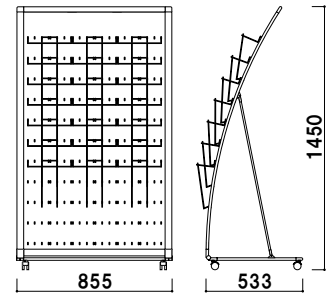

¥68,800 (税抜価格)

重量 ■ 7.5kg 097

カタログ厚み ■ 30mm まで
 キャスター仕様

PRX-072 (A4判2列7段)

A4 片面 屋内

¥85,000 (税抜価格)

重量 ■ 9.3kg 156

カタログ厚み ■ 30mm まで
 キャスター仕様