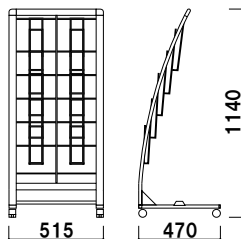

PRX-512 (A4判2列5段)

A4 片面 屋内

¥65,000 (税抜価格)

重量 ■ 7.5kg 144

カタログ厚み ■ 20mm まで
 面板サイズ ■ 上部 : W707 × H100mm
 下部 : W707 × H300mm

キャスター仕様

PRX-513 (A4判3列5段)

A4 片面 屋内

本体 ■ PET 白
 表示面サイズ ■ W221 × H110mm

オプション

PRX-25 用面板

¥2,200 (税抜価格) 003

本体 ■ PET 白
 表示面サイズ ■ W436 × H110mm

オプション面板の取付方法

上部フレームのネジ2ヶ所を取り外し、面板を挟み込んだ後、一緒に固定します。

カタログ厚み ■ 20mm まで
 キャスター仕様
 ※折りたたみ不可

PRX-12 (A4判3ツ折2列5段)

A4 3ツ折 片面 屋内

¥42,900 (税抜価格)

重量 ■ 3.8kg 175

カタログ厚み ■ 20mm まで
 キャスター仕様
 ※折りたたみ不可

PRX-15 (A4判1列5段)

A4 片面 屋内

¥40,700 (税抜価格)

重量 ■ 3.7kg 175

カタログ厚み ■ 20mm まで
 キャスター仕様
 ※折りたたみ不可

PRX-25 (A4判2列5段)

A4 片面 屋内

¥46,500 (税抜価格)

重量 ■ 4.4kg 299

！ ウェイトで安定させたい・・・

オプション