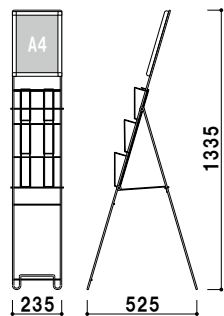

ワイヤーカタログスタンド

PR 手軽な価格で、幅広いシーンに。

PR-99

- カタログラック
- 横出しラック
- 壁掛けラック
- 壁面ラック
- 卓上
- オプションラック
- 全面表示
- R型
- L型
- パンフレットラック
- ワイヤー

- 開脚
- マガジンラック

本体 ■ スチール黒塗装仕上
 カタログ厚み ■ 20mm まで
 面板 ■ 塩ビグレースモーク
 (シルク印刷付き)
 面板有効サイズ ■ W220 × H100mm

上部面板付き

面板には「ご自由にお取り下さい」の文字が印刷されています。無地のものへの変更や別途印刷も可能です。詳しくはお問い合わせください。

折りたたみ式脚部

PR-99 (A4判1列5段)
 (ブラック)

A4 片面 屋内

¥12,500 (税抜価格)

重量 ■ 2.4kg 042

プリンバースライドパネル付
PR-120・130は上から、
PR-220・240は横から
掲示物を抜き差しできます。

PR-130

本体 ■ スチールクロームメッキ仕上
面板 ■ 塩ビ透明 1.5mm2 枚合わせ付き
カタログ厚み ■ 15mm まで
※プリンバースライドパネル A4(ブラック)付き

PR-120 (A4判3ツ折2列3段) パネル付 A4 3ツ折 片面 屋内
¥25,700 (税抜価格) 重量 ■ 2.6kg 033

本体 ■ スチールクロームメッキ仕上
面板 ■ 塩ビ透明 1.5mm2 枚合わせ付き
カタログ厚み ■ 20mm まで
※プリンバースライドパネル A4(ブラック)付き

PR-130 (A4判1列3段) パネル付 A4 片面 屋内
¥23,800 (税抜価格) 重量 ■ 2.5kg 033

本体 ■ スチールクロームメッキ仕上
面板 ■ 表面カバー: 塩ビ透明 1mm
背面: プラスチックダンボール 3mm
カタログ厚み ■ 15mm まで
※プリンバースライドパネル B2(ブラック)付き

PR-220 (A4判3ツ折4列2段) パネル付 A4 3ツ折 片面 屋内
¥36,500 (税抜価格) 重量 ■ 4.5kg 104