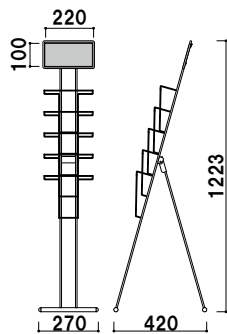

ワイヤーカタログスタンド

PR 手軽な価格で、幅広いシーンに。

PR-99

- カタログラック
- 横出しラック
- 壁掛けラック
- 壁面ラック
- 卓上
- オプションラック
- 全面表示
- R型
- L型
- パンフレットラック
- ワイヤー

- 開脚
- マガジンラック

本体 ■ スチール黒塗装仕上
 カタログ厚み ■ 20mm まで
 面板 ■ 塩ビグレースモーク
 (シルク印刷付き)
 面板有効サイズ ■ W220 × H100mm

上部面板付き

面板には「ご自由にお取り下さい」の文字が印刷されています。無地のものへの変更や別途印刷も可能です。詳しくはお問い合わせください。

折りたたみ式脚部

PR-99 (A4判1列5段)
 (ブラック)

A4 片面 屋内

¥12,500 (税抜価格)

重量 ■ 2.4kg 042

プリンバースライドパネル付
PR-120・130は上から、
PR-220・240は横から
掲示物を抜き差しできます。

PR-130

本体 ■ スチールクロームメッキ仕上
面板 ■ 塩ビ透明 1.5mm2 枚合わせ付き
カタログ厚み ■ 15mm まで
※プリンバースライドパネル A4(ブラック)付き

PR-120 (A4判3ツ折2列3段) パネル付 A4 3ツ折 片面 屋内
¥25,700 (税抜価格) 重量 ■ 2.6kg 033

本体 ■ スチールクロームメッキ仕上
面板 ■ 塩ビ透明 1.5mm2 枚合わせ付き
カタログ厚み ■ 20mm まで
※プリンバースライドパネル A4(ブラック)付き

PR-130 (A4判1列3段) パネル付 A4 片面 屋内
¥23,800 (税抜価格) 重量 ■ 2.5kg 033

本体 ■ スチールクロームメッキ仕上
面板 ■ 表面カバー: 塩ビ透明 1mm
背面: プラスチックダンボール 3mm
カタログ厚み ■ 15mm まで
※プリンバースライドパネル B2(ブラック)付き

PR-220 (A4判3ツ折4列2段) パネル付 A4 3ツ折 片面 屋内
¥36,500 (税抜価格) 重量 ■ 4.5kg 104