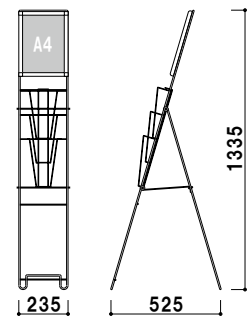

ワイヤーカタログスタンド

PR 手軽な価格で、幅広いシーンに。

PR-99

- カタログラック
- 横出しラック
- 壁掛けラック
- 壁面ラック
- 卓上
- オプションラック
- 全面表示
- R型
- L型
- パンフレットラック
- ワイヤー

- 開脚
- マガジンラック

本体 ■ スチール黒塗装仕上
 カタログ厚み ■ 20mm まで
 面板 ■ 塩ビグレースモーク
 (シルク印刷付き)
 面板有効サイズ ■ W220 × H100mm

PR-130

本体 ■ スチールクロームメッキ仕上
面板 ■ 塩ビ透明 1.5mm2 枚合わせ付き
カタログ厚み ■ 15mm まで
※プリンバースライドパネル A4(ブラック)付き

PR-120 (A4判3ツ折2列3段) パネル付 A4 3ツ折 片面 屋内
¥25,700 (税抜価格) 重量 ■ 2.6kg 033

本体 ■ スチールクロームメッキ仕上
面板 ■ 塩ビ透明 1.5mm2 枚合わせ付き
カタログ厚み ■ 20mm まで
※プリンバースライドパネル A4(ブラック)付き

PR-130 (A4判1列3段) パネル付 A4 片面 屋内
¥23,800 (税抜価格) 重量 ■ 2.5kg 033

本体 ■ スチールクロームメッキ仕上
面板 ■ 表面カバー: 塩ビ透明 1mm
背面: プラスチックダンボール 3mm
カタログ厚み ■ 15mm まで
※プリンバースライドパネル B2(ブラック)付き

PR-220 (A4判3ツ折4列2段) パネル付 A4 3ツ折 片面 屋内
¥36,500 (税抜価格) 重量 ■ 4.5kg 104

本体 ■ スチールクロームメッキ仕上
面板 ■ 表面カバー: 塩ビ透明 1mm
背面: プラスチックダンボール 3mm
カタログ厚み ■ 20mm まで
※プリンバースライドパネル B2(ブラック)付き

PR-240 (A4判2列2段) パネル付 A4 片面 屋内
¥34,000 (税抜価格) 重量 ■ 4.4kg 104

カタログ
ラック

横出し
ラック

壁掛け
ラック

壁面
ラック

卓上

オプション
ラック