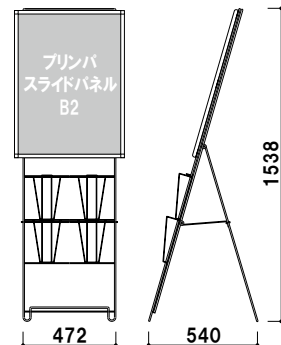

PR-130

本体 ■ スチールクロームメッキ仕上
面板 ■ 塩ビ透明 1.5mm2 枚合わせ付き
カタログ厚み ■ 15mm まで
※プリンバースライドパネル A4(ブラック)付き

PR-120 (A4判3ツ折2列3段) パネル付 A4 3ツ折 片面 屋内
¥25,700 (税抜価格) 重量 ■ 2.6kg 033

本体 ■ スチールクロームメッキ仕上
面板 ■ 塩ビ透明 1.5mm2 枚合わせ付き
カタログ厚み ■ 20mm まで
※プリンバースライドパネル A4(ブラック)付き

PR-130 (A4判1列3段) パネル付 A4 片面 屋内
¥23,800 (税抜価格) 重量 ■ 2.5kg 033

本体 ■ スチールクロームメッキ仕上
面板 ■ 表面カバー: 塩ビ透明 1mm
背面: プラスチックダンボール 3mm
カタログ厚み ■ 15mm まで
※プリンバースライドパネル B2(ブラック)付き

PR-220 (A4判3ツ折4列2段) パネル付 A4 3ツ折 片面 屋内
¥36,500 (税抜価格) 重量 ■ 4.5kg 104

本体 ■ スチールクロームメッキ仕上
面板 ■ 表面カバー: 塩ビ透明 1mm
背面: プラスチックダンボール 3mm
カタログ厚み ■ 20mm まで
※プリンバースライドパネル B2(ブラック)付き

PR-240 (A4判2列2段) パネル付 A4 片面 屋内
¥34,000 (税抜価格) 重量 ■ 4.4kg 104

カタログ
ラック

横出し
ラック

壁掛け
ラック

壁面
ラック

卓上

オプション
ラック