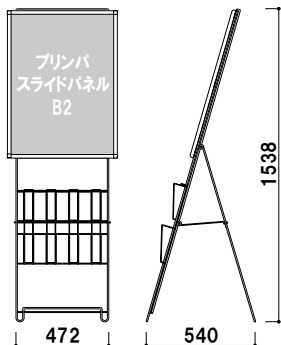

上部面板付き

面板には「ご自由にお取り下さい」の文字が印刷されています。無地のものへの変更や別途印刷も可能です。詳しくはお問い合わせください。

折りたたみ式脚部

PR-99 (A4判1列5段)
 (ブラック)

A4 片面 屋内

¥12,500 (税抜価格)

重量 ■ 2.4kg 042

プリンバースライドパネル付
PR-120・130は上から、
PR-220・240は横から
掲示物を抜き差しできます。

PR-130

本体 ■ スチールクロームメッキ仕上
面板 ■ 塩ビ透明 1.5mm2 枚合わせ付き
カタログ厚み ■ 15mm まで
※プリンバースライドパネル A4(ブラック)付き

PR-120 (A4判3ツ折2列3段) パネル付 A4 3ツ折 片面 屋内
¥25,700 (税抜価格) 重量 ■ 2.6kg 033

本体 ■ スチールクロームメッキ仕上
面板 ■ 塩ビ透明 1.5mm2 枚合わせ付き
カタログ厚み ■ 20mm まで
※プリンバースライドパネル A4(ブラック)付き

PR-130 (A4判1列3段) パネル付 A4 片面 屋内
¥23,800 (税抜価格) 重量 ■ 2.5kg 033

本体 ■ スチールクロームメッキ仕上
面板 ■ 表面カバー: 塩ビ透明 1mm
背面: プラスチックダンボール 3mm
カタログ厚み ■ 15mm まで
※プリンバースライドパネル B2(ブラック)付き

PR-220 (A4判3ツ折4列2段) パネル付 A4 3ツ折 片面 屋内
¥36,500 (税抜価格) 重量 ■ 4.5kg 104

本体 ■ スチールクロームメッキ仕上
面板 ■ 表面カバー: 塩ビ透明 1mm
背面: プラスチックダンボール 3mm
カタログ厚み ■ 20mm まで
※プリンバースライドパネル B2(ブラック)付き

PR-240 (A4判2列2段) パネル付 A4 片面 屋内
¥34,000 (税抜価格) 重量 ■ 4.4kg 104

カタログ
ラック

横出し
ラック

壁掛け
ラック

壁面
ラック

卓上

オプション
ラック