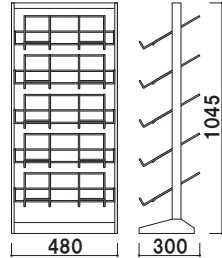

PRS シンプルさが好印象。

本体 ■ スチールシルバー塗装仕上
カタログ厚み ■ 37mm まで

PRS-225 (A4判2列5段) 組立 片面 屋内 メーカー直送
 ¥19,200 (税抜価格) 重量 ■ 7kg 005

本体 ■ スチールシルバー塗装仕上
カタログ厚み ■ 37mm まで

PRS-235 (A4判3列5段) 組立 片面 屋内 メーカー直送
 ¥24,400 (税抜価格) 重量 ■ 8.8kg 005

本体 ■ スチールブラック塗装仕上
カタログ厚み ■ 39mm まで

PRS-123B (A4判2列3段) 組立 片面 屋内 メーカー直送
 ¥13,600 (税抜価格) 重量 ■ 4.4kg 005

本体 ■ スチールブラック塗装仕上
カタログ厚み ■ 39mm まで

PRS-133B (A4判3列3段) 組立 片面 屋内 メーカー直送
 ¥17,200 (税抜価格) 重量 ■ 5.5kg 005

■ PRS-133 (シルバー)

本体 ■ スチールシルバー塗装仕上
カタログ厚み ■ 39mm まで

PRS-133 (A4判3列3段) 組立 片面 屋内 メーカー直送
 ¥17,200 (税抜価格) 重量 ■ 5.5kg 005

カタログラック

横出しラック

壁掛けラック

壁面ラック

卓上

オプションラック