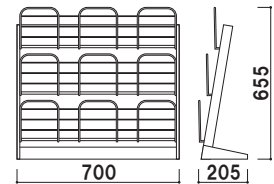

PRS シンプルさが好印象。

本体 ■ スチールシルバー塗装仕上
カタログ厚み ■ 37mm まで

PRS-225 (A4判2列5段) 組立 片面 屋内 メーカー直送
 ¥19,200 (税抜価格) 重量 ■ 7kg 005

本体 ■ スチールシルバー塗装仕上
カタログ厚み ■ 37mm まで

PRS-235 (A4判3列5段) 組立 片面 屋内 メーカー直送
 ¥24,400 (税抜価格) 重量 ■ 8.8kg 005

本体 ■ スチールブラック塗装仕上
カタログ厚み ■ 39mm まで

PRS-123B (A4判2列3段) 組立 片面 屋内 メーカー直送
 ¥13,600 (税抜価格) 重量 ■ 4.4kg 005

本体 ■ スチールブラック塗装仕上
カタログ厚み ■ 39mm まで

PRS-133B (A4判3列3段) 組立 片面 屋内 メーカー直送
 ¥17,200 (税抜価格) 重量 ■ 5.5kg 005

■ PRS-133 (シルバー)

本体 ■ スチールシルバー塗装仕上
カタログ厚み ■ 39mm まで

PRS-133 (A4判3列3段) 組立 片面 屋内 メーカー直送
 ¥17,200 (税抜価格) 重量 ■ 5.5kg 005

カタログラック

横出しラック

壁掛けラック

壁面ラック

卓上

オプションラック