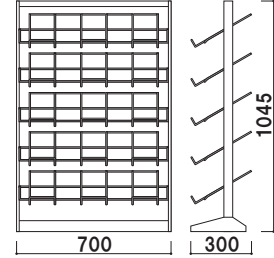

PRS シンプルさが好印象。

本体 ■ スチールシルバー塗装仕上
カタログ厚み ■ 37mm まで

PRS-225 (A4判2列5段) 組立 片面 屋内 メーカー直送
 ¥19,200 (税抜価格) 重量 ■ 7kg 005

本体 ■ スチールシルバー塗装仕上
カタログ厚み ■ 37mm まで

PRS-235 (A4判3列5段) 組立 片面 屋内 メーカー直送
 ¥24,400 (税抜価格) 重量 ■ 8.8kg 005

本体 ■ スチールブラック塗装仕上
カタログ厚み ■ 39mm まで

PRS-123B (A4判2列3段) 組立 片面 屋内 メーカー直送
 ¥13,600 (税抜価格) 重量 ■ 4.4kg 005

本体 ■ スチールブラック塗装仕上
カタログ厚み ■ 39mm まで

PRS-133B (A4判3列3段) 組立 片面 屋内 メーカー直送
 ¥17,200 (税抜価格) 重量 ■ 5.5kg 005

■ PRS-133 (シルバー)

本体 ■ スチールシルバー塗装仕上
カタログ厚み ■ 39mm まで

PRS-133 (A4判3列3段) 組立 片面 屋内 メーカー直送
 ¥17,200 (税抜価格) 重量 ■ 5.5kg 005

カタログラック

横出しラック

壁掛けラック

壁面ラック

卓上

オプションラック