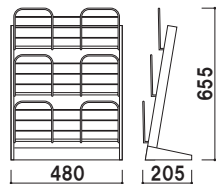

PRS シンプルさが好印象。

本体 ■ スチールシルバー塗装仕上
カタログ厚み ■ 37mm まで

PRS-225 (A4判2列5段) 組立 片面 屋内 メーカー直送
 ¥19,200 (税抜価格) 重量 ■ 7kg 005

本体 ■ スチールシルバー塗装仕上
カタログ厚み ■ 37mm まで

PRS-235 (A4判3列5段) 組立 片面 屋内 メーカー直送
 ¥24,400 (税抜価格) 重量 ■ 8.8kg 005

本体 ■ スチールブラック塗装仕上
カタログ厚み ■ 39mm まで

PRS-123B (A4判2列3段) 組立 片面 屋内 メーカー直送
 ¥13,600 (税抜価格) 重量 ■ 4.4kg 005

本体 ■ スチールブラック塗装仕上
カタログ厚み ■ 39mm まで

PRS-133B (A4判3列3段) 組立 片面 屋内 メーカー直送
 ¥17,200 (税抜価格) 重量 ■ 5.5kg 005

■ PRS-133 (シルバー)

本体 ■ スチールシルバー塗装仕上
カタログ厚み ■ 39mm まで

PRS-133 (A4判3列3段) 組立 片面 屋内 メーカー直送
 ¥17,200 (税抜価格) 重量 ■ 5.5kg 005

カタログラック

横出しラック

壁掛けラック

壁面ラック

卓上

オプションラック