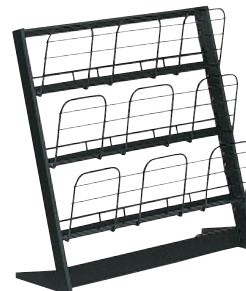

PRS シンプルさが好印象。

本体 ■ スチールシルバー塗装仕上
カタログ厚み ■ 37mm まで

PRS-225 (A4判2列5段) 組立 片面 屋内 メーカー直送
 ¥19,200 (税抜価格) 重量 ■ 7kg 005

本体 ■ スチールシルバー塗装仕上
カタログ厚み ■ 37mm まで

PRS-235 (A4判3列5段) 組立 片面 屋内 メーカー直送
 ¥24,400 (税抜価格) 重量 ■ 8.8kg 005

本体 ■ スチールブラック塗装仕上
カタログ厚み ■ 39mm まで

PRS-123B (A4判2列3段) 組立 片面 屋内 メーカー直送
 ¥13,600 (税抜価格) 重量 ■ 4.4kg 005

本体 ■ スチールブラック塗装仕上
カタログ厚み ■ 39mm まで

PRS-133B (A4判3列3段) 組立 片面 屋内 メーカー直送
 ¥17,200 (税抜価格) 重量 ■ 5.5kg 005

■ PRS-133 (シルバー)

本体 ■ スチールシルバー塗装仕上
カタログ厚み ■ 39mm まで

PRS-133 (A4判3列3段) 組立 片面 屋内 メーカー直送
 ¥17,200 (税抜価格) 重量 ■ 5.5kg 005

カタログラック

横出しラック

壁掛けラック

壁面ラック

卓上

オプションラック