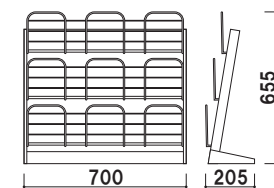

PRS シンプルさが好印象。

本体 ■ スチールシルバー塗装仕上
カタログ厚み ■ 37mm まで

PRS-225 (A4判2列5段) 組立 片面 屋内 メーカー直送
 ¥19,200 (税抜価格) 重量 ■ 7kg 005

本体 ■ スチールシルバー塗装仕上
カタログ厚み ■ 37mm まで

PRS-235 (A4判3列5段) 組立 片面 屋内 メーカー直送
 ¥24,400 (税抜価格) 重量 ■ 8.8kg 005

本体 ■ スチールブラック塗装仕上
カタログ厚み ■ 39mm まで

PRS-123B (A4判2列3段) 組立 片面 屋内 メーカー直送
 ¥13,600 (税抜価格) 重量 ■ 4.4kg 005

本体 ■ スチールブラック塗装仕上
カタログ厚み ■ 39mm まで

PRS-133B (A4判3列3段) 組立 片面 屋内 メーカー直送
 ¥17,200 (税抜価格) 重量 ■ 5.5kg 005

■ PRS-133 (シルバー)

本体 ■ スチールシルバー塗装仕上
カタログ厚み ■ 39mm まで

PRS-133 (A4判3列3段) 組立 片面 屋内 メーカー直送
 ¥17,200 (税抜価格) 重量 ■ 5.5kg 005

カタログラック

横出しラック

壁掛けラック

壁面ラック

卓上

オプションラック