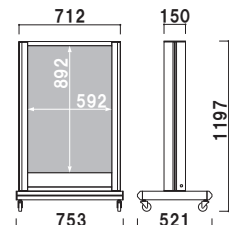

# CSS LED タイプのロングセラー電飾サイン。

CSS-50L

本体 ■ アルミ押型材ステンカラー  
コーナー ■ アルミダイキャスト  
面板 ■ アクリル乳半 3mm  
面板サイズ ■ W450 × H900mm  
光源 ■ LED(消費電力 26W)  
照度 ■ 約 1000lx  
プラグ付コード 5m  
キャスト仕様

CSS-50L (ステンカラー)

両面 屋外

重量 ■ 25.0kg 421

本体 ■ アルミ押型材ステンカラー  
コーナー ■ アルミダイキャスト  
面板 ■ アクリル乳半 3mm  
面板サイズ ■ W600 × H900mm  
光源 ■ LED(消費電力 31.2W)  
照度 ■ 約 1000lx  
プラグ付コード 5m  
キャスト仕様

CSS-70L (ステンカラー)

両面 屋外

重量 ■ 31.2kg 522