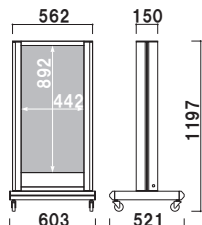

LED 電飾スタンド

# CSS LED タイプのロングセラー電飾サイン。

CSS-50L

本体 ■ アルミ押型材ステンカラー  
コーナー ■ アルミダイキャスト  
面板 ■ アクリル乳半 3mm  
面板サイズ ■ W450 × H900mm  
光源 ■ LED(消費電力 26W)  
照度 ■ 約 1000lx  
プラグ付コード 5m  
キャスト仕様

CSS-50L (ステンカラー)

両面 屋外

重量 ■ 25.0kg 421

本体 ■ アルミ押型材ステンカラー  
コーナー ■ アルミダイキャスト  
面板 ■ アクリル乳半 3mm  
面板サイズ ■ W600 × H900mm  
光源 ■ LED(消費電力 31.2W)  
照度 ■ 約 1000lx  
プラグ付コード 5m  
キャスト仕様

CSS-70L (ステンカラー)

両面 屋外

重量 ■ 31.2kg 522