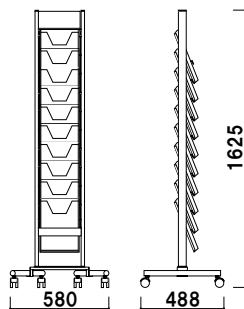

カタログラック

ラックは単体でも販売しております。

カタログラック
P.293

CR-400 (A4用)
¥1,600 (税抜価格)
006

CR-430 (A4判3ツ折用)
¥900 (税抜価格)
003

スタッキングベース ■ スチール 黒塗装
本体 ■ アルミ押型材ステンカラー
ラック ■ ポリスチレン
面板サイズ ■ W251 × H100mm
カタログ厚み ■ 25mm まで
※ご注文時にラックカラーをご指定ください。

XV-051 (A4判1列5段)

組立 A4 片面 屋内

¥49,400 (税抜価格)

重量 ■ 7.7kg 098

スタッキングベース ■ スチール 黒塗装
本体 ■ アルミ押型材ステンカラー
面板サイズ ■ W251 × H100mm
ラック ■ ポリスチレン
カタログ厚み ■ 25mm まで
※ご注文時にラックカラーをご指定ください。

XV-252 (A4判3ツ折2列5段)

組立 A4 3ツ折 片面 屋内

¥48,800 (税抜価格)

重量 ■ 7.1kg 098

スタッキングベース ■ スチール 黒塗装
本体 ■ アルミ押型材ステンカラー
面板サイズ ■ W251 × H100mm
ラック ■ ポリスチレン
カタログ厚み ■ 25mm まで
※ご注文時にラックカラーをご指定ください。

XV-101 (A4判1列10段)

組立 A4 片面 屋内

¥59,800 (税抜価格)

重量 ■ 10.2kg 138

スタッキングベース ■ スチール 黒塗装
本体 ■ アルミ押型材ステンカラー
面板サイズ ■ W251 × H100mm
ラック ■ ポリスチレン
カタログ厚み ■ 25mm まで
※ご注文時にラックカラーをご指定ください。