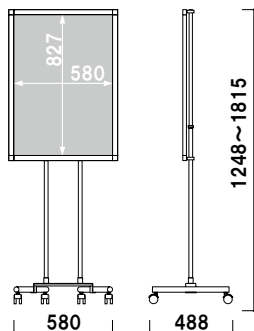

XV-90

高さ調整 片面 屋内

¥39,800 (税抜価格)

重量 ■ 4.8kg 041

タワーサインタイプ

スタッキングベース ■ スチール 黒塗装
 フレーム ■ アルミ押型材ブラック
 コーナー ■ アルミダイキャスト
 面板 ■ アートパネル黒 3mm
 面板サイズ ■ W280 × H1200mm

XV-52B

組立 両面

¥46,800 (税抜価格)

重量 ■ 6.6kg 085

パネル付きタイプ

前面四方開閉式パネル付き

スタッキングベース ■ スチール 黒塗装
 柱 ■ ステンレスICSパイプ
 パネル ■ MDF 3.0mm + PET 透明 1.0mm
 フレーム ■ アルミ押型材シルバー
 コーナー ■ ABS 樹脂

XV-A1

パネル付 組立 高さ調整 片面 屋内

¥49,800 (税抜価格)

重量 ■ 7.1kg 105

スタッキングベース ■ スチール 黒塗装
 柱 ■ ステンレスICSパイプ
 パネル ■ MDF 3.0mm + PET 透明 1.0mm
 フレーム ■ アルミ押型材シルバー
 コーナー ■ ABS 樹脂

XV-B1

パネル付 組立 高さ調整 片面 屋内

¥55,100 (税抜価格)

重量 ■ 8.6kg 125

■ XV-101、XV-20 + プリンパS730タテ - B2 (シルバー)

パネルスタンドタイプ

スタッキングベース ■ スチール 黒塗装
柱 ■ ステンレスICSパイプ
パネルサイズ ■ 厚み 30mm まで
幅 350 ~ 700mm まで対応
※パネルは含まれておりません。

プリンパS730-B2タテとの組み合わせ例

XV-20

¥50,800 (税抜価格)

組立 角度調整 高さ調整 片面 屋内

重量 ■ 6.1kg 065

スタッキングベース ■ スチール 黒塗装
柱 ■ ステンレスICSパイプ
パネルサイズ ■ 厚み 30mm まで
幅 500 ~ 900mm まで対応
※パネルは含まれておりません。