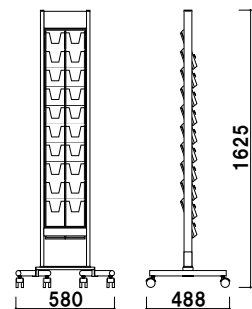

XV-051 (A4判1列5段)

組立 A4 片面 屋内

¥49,400 (税抜価格)

重量 ■ 7.7kg 098

スタッキングベース ■ スチール 黒塗装
本体 ■ アルミ押型材ステンカラー
面板サイズ ■ W251 × H100mm
ラック ■ ポリスチレン
カタログ厚み ■ 25mm まで
※ご注文時にラックカラーをご指定ください。

XV-252 (A4判3ツ折2列5段)

組立 A4 3ツ折 片面 屋内

¥48,800 (税抜価格)

重量 ■ 7.1kg 098

スタッキングベース ■ スチール 黒塗装
本体 ■ アルミ押型材ステンカラー
面板サイズ ■ W251 × H100mm
ラック ■ ポリスチレン
カタログ厚み ■ 25mm まで
※ご注文時にラックカラーをご指定ください。

XV-101 (A4判1列10段)

組立 A4 片面 屋内

¥59,800 (税抜価格)

重量 ■ 10.2kg 138

スタッキングベース ■ スチール 黒塗装
本体 ■ アルミ押型材ステンカラー
面板サイズ ■ W251 × H100mm
ラック ■ ポリスチレン
カタログ厚み ■ 25mm まで
※ご注文時にラックカラーをご指定ください。

XV-202 (A4判3ツ折2列10段)

組立 A4 3ツ折 片面 屋内

¥58,800 (税抜価格)

重量 ■ 9.6kg 172