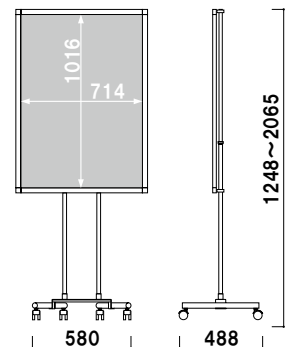

スタッキング機能で収納に便利。

■ XV-90

バナースタンドタイプ

クイックロックバー（特注ブラック仕様）
 バナーのセット方法は、クイックロックバーの製品ページをご覧ください。(P.114 参照)
 推奨バナー 素材 ■ 合成紙またはボンジクロス
 厚み ■ 0.3mm 以下

スタッキングベース ■ スチール 黒塗装
 バー・柱 ■ アルミ押型材 アルマイト仕上
 バー本数 ■ Q30-90 特注ブラック × 2 本
 バナーサイズ ■
 W900 × H300 ~ 1800mm まで

XV-90

高さ調整 片面 屋内

¥39,800 (税抜価格)

重量 ■ 4.8kg 041

タワーサインタイプ

スタッキングベース ■ スチール 黒塗装
 フレーム ■ アルミ押型材ブラック
 コーナー ■ アルミダイキャスト
 面板 ■ アートパネル黒 3mm
 面板サイズ ■ W280 × H1200mm

XV-52B

組立 両面

¥46,800 (税抜価格)

重量 ■ 6.6kg 085

パネル付きタイプ

前面四方開閉式パネル付き

スタッキングベース ■ スチール 黒塗装
 柱 ■ ステンレスICSパイプ
 パネル ■ MDF 3.0mm + PET 透明 1.0mm
 フレーム ■ アルミ押型材シルバー
 コーナー ■ ABS 樹脂

XV-A1

パネル付 組立 高さ調整 片面 屋内

¥49,800 (税抜価格)

重量 ■ 7.1kg 105

スタッキングベース ■ スチール 黒塗装
 柱 ■ ステンレスICSパイプ
 パネル ■ MDF 3.0mm + PET 透明 1.0mm
 フレーム ■ アルミ押型材シルバー
 コーナー ■ ABS 樹脂

XV-B1

パネル付 組立 高さ調整 片面 屋内

¥55,100 (税抜価格)

重量 ■ 8.6kg 125

■ XV-101、XV-20 + プリンパS730タテ - B2 (シルバー)