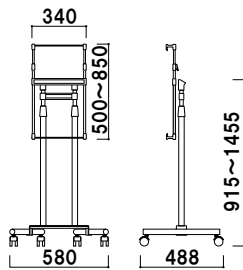

XV-90

高さ調整 片面 屋内

¥39,800 (税抜価格)

重量 ■ 4.8kg 041

タワーサインタイプ

スタッキングベース ■ スチール 黒塗装
 フレーム ■ アルミ押型材ブラック
 コーナー ■ アルミダイキャスト
 面板 ■ アートパネル黒 3mm
 面板サイズ ■ W280 × H1200mm

XV-52B

組立 両面

¥46,800 (税抜価格)

重量 ■ 6.6kg 085

パネル付きタイプ

前面四方開閉式パネル付き

スタッキングベース ■ スチール 黒塗装
 柱 ■ ステンレスICSパイプ
 パネル ■ MDF 3.0mm + PET 透明 1.0mm
 フレーム ■ アルミ押型材シルバー
 コーナー ■ ABS 樹脂

XV-A1

パネル付 組立 高さ調整 片面 屋内

¥49,800 (税抜価格)

重量 ■ 7.1kg 105

スタッキングベース ■ スチール 黒塗装
 柱 ■ ステンレスICSパイプ
 パネル ■ MDF 3.0mm + PET 透明 1.0mm
 フレーム ■ アルミ押型材シルバー
 コーナー ■ ABS 樹脂

XV-B1

パネル付 組立 高さ調整 片面 屋内

¥55,100 (税抜価格)

重量 ■ 8.6kg 125

■ XV-101、XV-20 + プリンパS730タテ - B2 (シルバー)

パネルスタンドタイプ

スタッキングベース ■ スチール 黒塗装
柱 ■ ステンレスICSパイプ
パネルサイズ ■ 厚み 30mm まで
幅 350 ~ 700mm まで対応
※パネルは含まれておりません。

プリンパS730-B2タテとの組み合わせ例

XV-20

¥50,800 (税抜価格)

組立 角度調整 高さ調整 片面 屋内

重量 ■ 6.1kg 065

スタッキングベース ■ スチール 黒塗装
柱 ■ ステンレスICSパイプ
パネルサイズ ■ 厚み 30mm まで
幅 500 ~ 900mm まで対応
※パネルは含まれておりません。