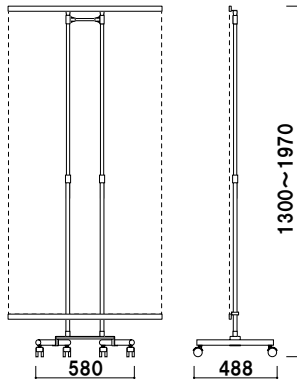

スタッキング機能で収納に便利。

■ XV-90

バナースタンドタイプ

クイックロックバー（特注ブラック仕様）
 バナーのセット方法は、クイックロックバーの製品ページをご覧ください。(P.114 参照)
 推奨バナー 素材 ■ 合成紙またはボンジクロス
 厚み ■ 0.3mm 以下

スタッキングベース ■ スチール 黒塗装
 バー・柱 ■ アルミ押型材 アルマイト仕上
 バー本数 ■ Q30-90 特注ブラック × 2 本
 バナーサイズ ■
 W900 × H300 ~ 1800mm まで

XV-90

高さ調整 片面 屋内

¥39,800 (税抜価格)

重量 ■ 4.8kg 041

タワーサインタイプ

スタッキングベース ■ スチール 黒塗装
 フレーム ■ アルミ押型材ブラック
 コーナー ■ アルミダイキャスト
 面板 ■ アートパネル黒 3mm
 面板サイズ ■ W280 × H1200mm

XV-52B

組立 両面

¥46,800 (税抜価格)

重量 ■ 6.6kg 085

パネル付きタイプ

前面四方開閉式パネル付き

スタッキングベース ■ スチール 黒塗装
 柱 ■ ステンレスICSパイプ
 パネル ■ MDF 3.0mm + PET 透明 1.0mm
 フレーム ■ アルミ押型材シルバー
 コーナー ■ ABS 樹脂

XV-A1

パネル付 組立 高さ調整 片面 屋内

¥49,800 (税抜価格)

重量 ■ 7.1kg 105

スタッキングベース ■ スチール 黒塗装
 柱 ■ ステンレスICSパイプ
 パネル ■ MDF 3.0mm + PET 透明 1.0mm
 フレーム ■ アルミ押型材シルバー
 コーナー ■ ABS 樹脂

XV-B1

パネル付 組立 高さ調整 片面 屋内

¥55,100 (税抜価格)

重量 ■ 8.6kg 125

■ XV-101、XV-20 + プリンパS730タテ - B2 (シルバー)