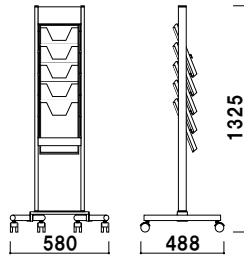

プリンパS730-B1タテとの組み合わせ例

XV-10

¥52,800 (税抜価格)

組立 角度調整 高さ調整 片面 屋内

重量 ■ 6.4kg 065

カタログスタンドタイプ

選べる4色ラックカラー

※ XV シリーズには、
リーフレットラックカバー CR-439・409 は
取り付けることができませんので、
ご注意ください。

カタログラック

ラックは単体でも販売しております。

カタログラック
P.293

CR-400 (A4用)
¥1,600 (税抜価格)
006

CR-430 (A4判3ツ折用)
¥900 (税抜価格)
003

スタッキングベース ■ スチール 黒塗装
本体 ■ アルミ押型材ステンカラー
ラック ■ ポリスチレン
面板サイズ ■ W251 × H100mm
カタログ厚み ■ 25mm まで
※ご注文時にラックカラーをご指定ください。

XV-051 (A4判1列5段)

組立 A4 片面 屋内

¥49,400 (税抜価格)

重量 ■ 7.7kg 098

スタッキングベース ■ スチール 黒塗装
本体 ■ アルミ押型材ステンカラー
面板サイズ ■ W251 × H100mm
ラック ■ ポリスチレン
カタログ厚み ■ 25mm まで
※ご注文時にラックカラーをご指定ください。

XV-252 (A4判3ツ折2列5段)

組立 A4 3ツ折 片面 屋内

¥48,800 (税抜価格)

重量 ■ 7.1kg 098

スタッキングベース ■ スチール 黒塗装
本体 ■ アルミ押型材ステンカラー
面板サイズ ■ W251 × H100mm
ラック ■ ポリスチレン
カタログ厚み ■ 25mm まで
※ご注文時にラックカラーをご指定ください。

XV-101 (A4判1列10段)

組立 A4 片面 屋内

¥59,800 (税抜価格)

重量 ■ 10.2kg 138

スタッキングベース ■ スチール 黒塗装
本体 ■ アルミ押型材ステンカラー
面板サイズ ■ W251 × H100mm
ラック ■ ポリスチレン
カタログ厚み ■ 25mm まで
※ご注文時にラックカラーをご指定ください。