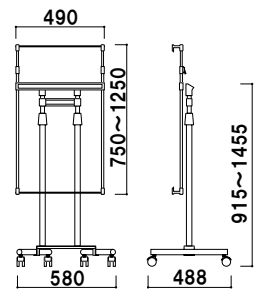

¥46,800 (税抜価格)

重量 ■ 6.6kg 085

パネル付きタイプ

前面四方開閉式パネル付き

スタッキングベース ■ スチール 黒塗装
 柱 ■ ステンレスICSパイプ
 パネル ■ MDF 3.0mm + PET 透明 1.0mm
 フレーム ■ アルミ押型材シルバー
 コーナー ■ ABS 樹脂

XV-A1

パネル付 組立 高さ調整 片面 屋内

¥49,800 (税抜価格)

重量 ■ 7.1kg 105

スタッキングベース ■ スチール 黒塗装
 柱 ■ ステンレスICSパイプ
 パネル ■ MDF 3.0mm + PET 透明 1.0mm
 フレーム ■ アルミ押型材シルバー
 コーナー ■ ABS 樹脂

XV-B1

パネル付 組立 高さ調整 片面 屋内

¥55,100 (税抜価格)

重量 ■ 8.6kg 125

■ XV-101、XV-20 + プリンパS730タテ - B2 (シルバー)

パネルスタンドタイプ

スタッキングベース ■ スチール 黒塗装
柱 ■ ステンレスICSパイプ
パネルサイズ ■ 厚み 30mm まで
幅 350 ~ 700mm まで対応
※パネルは含まれておりません。

プリンパS730-B2タテとの組み合わせ例

XV-20

¥50,800 (税抜価格)

組立 角度調整 高さ調整 片面 屋内

重量 ■ 6.1kg 065

スタッキングベース ■ スチール 黒塗装
柱 ■ ステンレスICSパイプ
パネルサイズ ■ 厚み 30mm まで
幅 500 ~ 900mm まで対応
※パネルは含まれておりません。

プリンパS730-B1タテとの組み合わせ例

XV-10

¥52,800 (税抜価格)

組立 角度調整 高さ調整 片面 屋内

重量 ■ 6.4kg 065

カタログスタンドタイプ

選べる4色ラックカラー

※ XV シリーズには、
リーフレットラックカバー CR-439・409 は
取り付けることができませんので、
ご注意ください。