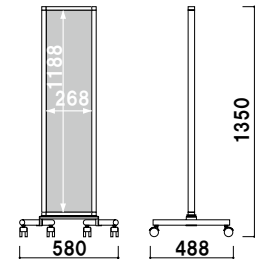

スタッキング機能で収納に便利。

■ XV-90

バナースタンドタイプ

クイックロックバー（特注ブラック仕様）
 バナーのセット方法は、クイックロックバーの製品ページをご覧ください。(P.114 参照)
 推奨バナー 素材 ■ 合成紙またはボンジクロス
 厚み ■ 0.3mm 以下

スタッキングベース ■ スチール 黒塗装
 バー・柱 ■ アルミ押型材 アルマイト仕上
 バー本数 ■ Q30-90 特注ブラック × 2 本
 バナーサイズ ■
 W900 × H300 ~ 1800mm まで

XV-90

高さ調整 片面 屋内

¥39,800 (税抜価格)

重量 ■ 4.8kg 041

タワーサインタイプ

スタッキングベース ■ スチール 黒塗装
 フレーム ■ アルミ押型材ブラック
 コーナー ■ アルミダイキャスト
 面板 ■ アートパネル黒 3mm
 面板サイズ ■ W280 × H1200mm

XV-52B

組立 両面

¥46,800 (税抜価格)

重量 ■ 6.6kg 085

パネル付きタイプ

前面四方開閉式パネル付き

スタッキングベース ■ スチール 黒塗装
 柱 ■ ステンレスICSパイプ
 パネル ■ MDF 3.0mm + PET 透明 1.0mm
 フレーム ■ アルミ押型材シルバー
 コーナー ■ ABS 樹脂

XV-A1

パネル付 組立 高さ調整 片面 屋内

¥49,800 (税抜価格)

重量 ■ 7.1kg 105

スタッキングベース ■ スチール 黒塗装
 柱 ■ ステンレスICSパイプ
 パネル ■ MDF 3.0mm + PET 透明 1.0mm
 フレーム ■ アルミ押型材シルバー
 コーナー ■ ABS 樹脂

XV-B1

パネル付 組立 高さ調整 片面 屋内

¥55,100 (税抜価格)

重量 ■ 8.6kg 125

■ XV-101、XV-20 + プリンパS730タテ - B2 (シルバー)