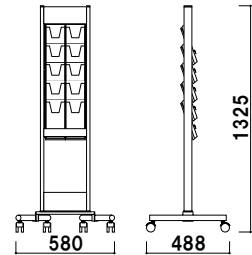

カタログラック

ラックは単体でも販売しております。

カタログラック
P.293

CR-400 (A4用)
¥1,600 (税抜価格)
006

CR-430 (A4判3ツ折用)
¥900 (税抜価格)
003

スタッキングベース ■ スチール 黒塗装
本体 ■ アルミ押型材ステンカラー
ラック ■ ポリスチレン
面板サイズ ■ W251 × H100mm
カタログ厚み ■ 25mm まで
※ご注文時にラックカラーをご指定ください。

XV-051 (A4判1列5段)

組立 A4 片面 屋内

¥49,400 (税抜価格)

重量 ■ 7.7kg 098

スタッキングベース ■ スチール 黒塗装
本体 ■ アルミ押型材ステンカラー
面板サイズ ■ W251 × H100mm
ラック ■ ポリスチレン
カタログ厚み ■ 25mm まで
※ご注文時にラックカラーをご指定ください。

XV-252 (A4判3ツ折2列5段)

組立 A4 3ツ折 片面 屋内

¥48,800 (税抜価格)

重量 ■ 7.1kg 098

スタッキングベース ■ スチール 黒塗装
本体 ■ アルミ押型材ステンカラー
面板サイズ ■ W251 × H100mm
ラック ■ ポリスチレン
カタログ厚み ■ 25mm まで
※ご注文時にラックカラーをご指定ください。

XV-101 (A4判1列10段)

組立 A4 片面 屋内

¥59,800 (税抜価格)

重量 ■ 10.2kg 138

スタッキングベース ■ スチール 黒塗装
本体 ■ アルミ押型材ステンカラー
面板サイズ ■ W251 × H100mm
ラック ■ ポリスチレン
カタログ厚み ■ 25mm まで
※ご注文時にラックカラーをご指定ください。

XV-202 (A4判3ツ折2列10段)

組立 A4 3ツ折 片面 屋内

¥58,800 (税抜価格)

重量 ■ 9.6kg 172