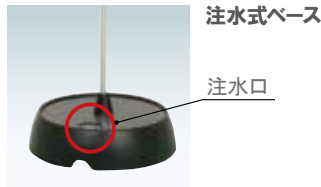

JB-113K

屋外対応タイプ

面板差し替え

※屋外でご使用の際は、
ラミネート加工などを
施したポスターを
ご使用ください。

共通スペック

柱 ■ φ 13 ステンレス ICS パイプ
ベース ■ ポリエチレン スチールウエイト入り
パネル枠 ■ アルミ押出型材化研シルバー仕上
コーナー ■ ABS 樹脂
面板 ■ 塩ビ透明 1.5mm 2 枚合わせ

共通機能アイコン

カバー付 角度調整 両面

プリントメディア

SP
スタンド

スクエア
フレーム

スペック
スタンド

マグネット
メニュー

メニュー
サイン

黒板
A サイン

木製黒板
サイン