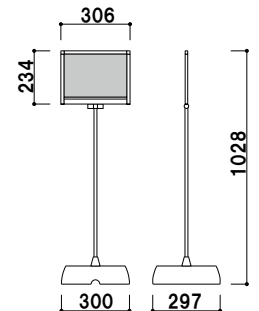

カウンター
サイン

クリップ
スタンド

ボール
サイン

スレンダー
サイン

フロアー
サイン

面板サイズ ■ A3 (W297 × H420mm)
面板有効サイズ ■ W277 × H400mm
※ご注文時にカラーをご指定ください。

JB-113K (A3タテ型) (角度調整)
(ホワイト/ブラック/イエロー)

組立 屋外

重量 ■ 2.4kg (満水時 5.4kg) 049

面板サイズ ■ A3 (W420 × H297mm)
面板有効サイズ ■ W400 × H277mm
※ご注文時にカラーをご指定ください。

JB-123K (A3ヨコ型) (角度調整)
(ホワイト/ブラック/イエロー)

組立 屋外

重量 ■ 2.4kg (満水時 5.4kg) 059

面板サイズ ■ A4 (W210 × H297mm)
面板有効サイズ ■ W190 × H277mm
※ご注文時にカラーをご指定ください。

JB-114K (A4タテ型) (角度調整)
(ホワイト/ブラック/イエロー)

組立 屋外

重量 ■ 2.1kg (満水時 5.1kg) 044

面板サイズ ■ A4 (W297 × H210mm)
面板有効サイズ ■ W277 × H190mm
※ご注文時にカラーをご指定ください。

JB-124K (A4ヨコ型) (角度調整)
(ホワイト/ブラック/イエロー)

組立 屋外

重量 ■ 2.1kg (満水時 5.1kg) 044