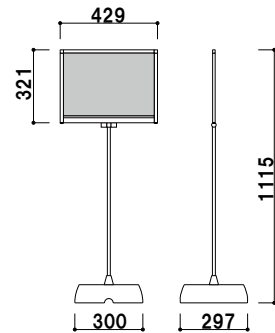

カウンター
サイン

クリップ
スタンド

ボール
サイン

スレンダー
サイン

フロアー
サイン

面板サイズ ■ A3 (W297 × H420mm)
面板有効サイズ ■ W277 × H400mm
※ご注文時にカラーをご指定ください。

JB-113K (A3タテ型) (角度調整)
(ホワイト/ブラック/イエロー)

組立 屋外

重量 ■ 2.4kg (満水時 5.4kg) 049

面板サイズ ■ A3 (W420 × H297mm)
面板有効サイズ ■ W400 × H277mm
※ご注文時にカラーをご指定ください。

JB-123K (A3ヨコ型) (角度調整)
(ホワイト/ブラック/イエロー)

組立 屋外

重量 ■ 2.4kg (満水時 5.4kg) 059

面板サイズ ■ A4 (W210 × H297mm)
面板有効サイズ ■ W190 × H277mm
※ご注文時にカラーをご指定ください。

JB-114K (A4タテ型) (角度調整)
(ホワイト/ブラック/イエロー)

組立 屋外

重量 ■ 2.1kg (満水時 5.1kg) 044

面板サイズ ■ A4 (W297 × H210mm)
面板有効サイズ ■ W277 × H190mm
※ご注文時にカラーをご指定ください。

JB-124K (A4ヨコ型) (角度調整)
(ホワイト/ブラック/イエロー)

組立 屋外

重量 ■ 2.1kg (満水時 5.1kg) 044