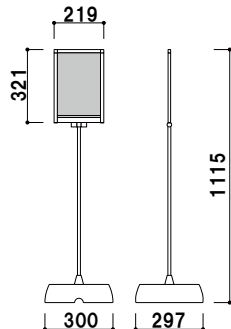

カウンター
サイン

クリップ
スタンド

ボール
サイン

スレンダー
サイン

フロアー
サイン

面板サイズ ■ A3 (W297 × H420mm)
面板有効サイズ ■ W277 × H400mm
※ご注文時にカラーをご指定ください。

JB-113K (A3タテ型) (角度調整)
(ホワイト/ブラック/イエロー)

組立 屋外

重量 ■ 2.4kg (満水時 5.4kg) 049

面板サイズ ■ A3 (W420 × H297mm)
面板有効サイズ ■ W400 × H277mm
※ご注文時にカラーをご指定ください。

JB-123K (A3ヨコ型) (角度調整)
(ホワイト/ブラック/イエロー)

組立 屋外

重量 ■ 2.4kg (満水時 5.4kg) 059

面板サイズ ■ A4 (W210 × H297mm)
面板有効サイズ ■ W190 × H277mm
※ご注文時にカラーをご指定ください。

JB-114K (A4タテ型) (角度調整)
(ホワイト/ブラック/イエロー)

組立 屋外

重量 ■ 2.1kg (満水時 5.1kg) 044

面板サイズ ■ A4 (W297 × H210mm)
面板有効サイズ ■ W277 × H190mm
※ご注文時にカラーをご指定ください。

JB-124K (A4ヨコ型) (角度調整)
(ホワイト/ブラック/イエロー)

組立 屋外

重量 ■ 2.1kg (満水時 5.1kg) 044