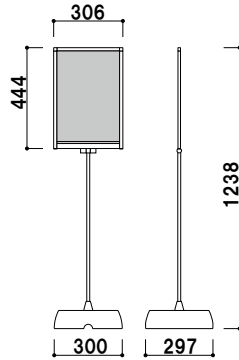

カウンター
サイン

クリップ
スタンド

ボール
サイン

スレンダー
サイン

フロアー
サイン

面板サイズ ■ A3 (W297 × H420mm)
面板有効サイズ ■ W277 × H400mm
※ご注文時にカラーをご指定ください。

JB-113K (A3タテ型) (角度調整)
(ホワイト/ブラック/イエロー)

組立 屋外

重量 ■ 2.4kg (満水時 5.4kg) 049

面板サイズ ■ A3 (W420 × H297mm)
面板有効サイズ ■ W400 × H277mm
※ご注文時にカラーをご指定ください。

JB-123K (A3ヨコ型) (角度調整)
(ホワイト/ブラック/イエロー)

組立 屋外

重量 ■ 2.4kg (満水時 5.4kg) 059

面板サイズ ■ A4 (W210 × H297mm)
面板有効サイズ ■ W190 × H277mm
※ご注文時にカラーをご指定ください。

JB-114K (A4タテ型) (角度調整)
(ホワイト/ブラック/イエロー)

組立 屋外

重量 ■ 2.1kg (満水時 5.1kg) 044

面板サイズ ■ A4 (W297 × H210mm)
面板有効サイズ ■ W277 × H190mm
※ご注文時にカラーをご指定ください。

JB-124K (A4ヨコ型) (角度調整)
(ホワイト/ブラック/イエロー)

組立 屋外

重量 ■ 2.1kg (満水時 5.1kg) 044