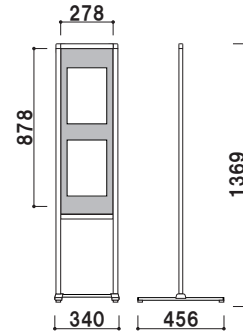

# MA/MT

伝えたいことをすぐに発信。

MT-30

マーカー用  
ホワイトボード  
※マグネット使用可能

スタッキング可能  
(MT-30、45のみ)

柱 ■ アルミ押出材  
面板 ■ スチール複合板 白 3mm  
面板サイズ ■ W300 × H900mm  
画面有効 ■ W278 × H878mm  
※Aバリブロック使用可能

MA-30 (シルバー)

組立 片面 屋内

重量 ■ 3.0kg 040

柱 ■ アルミ押出材  
面板 ■ スチール複合板 白 3mm  
面板サイズ ■ W300 × H900mm  
画面有効 ■ W278 × H878mm  
アジャスター仕様

MT-30 (シルバー)

組立 片面 屋内

重量 ■ 2.7kg 040

柱 ■ アルミ押出材  
面板 ■ スチール複合板 白 3mm  
面板サイズ ■ W450 × H900mm  
画面有効 ■ W428 × H878mm  
※Aバリブロック使用可能

MA-45 (シルバー)

組立 片面 屋内

重量 ■ 3.5kg 060

柱 ■ アルミ押出材  
面板 ■ スチール複合板 白 3mm  
面板サイズ ■ W450 × H900mm  
画面有効 ■ W428 × H878mm  
アジャスター仕様  
※Aバリブロック使用可能

MT-45 (シルバー)

組立 片面 屋内

重量 ■ 3.3kg 060