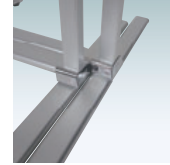

# MA/MT

伝えたいことをすぐに発信。

MT-30

マーカー用  
ホワイトボード  
※マグネット使用可能

スタッキング可能  
(MT-30、45のみ)

柱 ■ アルミ押出材  
面板 ■ スチール複合板 白 3mm  
面板サイズ ■ W300 × H900mm  
画面有効 ■ W278 × H878mm  
※Aバリブロック使用可能

MA-30 (シルバー)

組立 片面 屋内

重量 ■ 3.0kg 040

柱 ■ アルミ押出材  
面板 ■ スチール複合板 白 3mm  
面板サイズ ■ W300 × H900mm  
画面有効 ■ W278 × H878mm  
アジャスター仕様

MT-30 (シルバー)

組立 片面 屋内

重量 ■ 2.7kg 040

柱 ■ アルミ押出材  
面板 ■ スチール複合板 白 3mm  
面板サイズ ■ W450 × H900mm  
画面有効 ■ W428 × H878mm  
※Aバリブロック使用可能