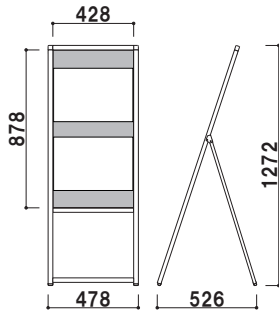

# MA/MT

伝えたいことをすぐに発信。

MT-30

マーカー用  
ホワイトボード  
※マグネット使用可能

スタッキング可能  
(MT-30、45のみ)

柱 ■ アルミ押出材  
面板 ■ スチール複合板 白 3mm  
面板サイズ ■ W300 × H900mm  
画面有効 ■ W278 × H878mm  
※Aバリブロック使用可能

MA-30 (シルバー)

組立 片面 屋内

重量 ■ 3.0kg 040

柱 ■ アルミ押出材  
面板 ■ スチール複合板 白 3mm  
面板サイズ ■ W300 × H900mm  
画面有効 ■ W278 × H878mm  
アジャスター仕様

MT-30 (シルバー)

組立 片面 屋内

重量 ■ 2.7kg 040

柱 ■ アルミ押出材  
面板 ■ スチール複合板 白 3mm  
面板サイズ ■ W450 × H900mm  
画面有効 ■ W428 × H878mm  
※Aバリブロック使用可能

MA-45 (シルバー)

組立 片面 屋内

重量 ■ 3.5kg 060

柱 ■ アルミ押出材  
面板 ■ スチール複合板 白 3mm  
面板サイズ ■ W450 × H900mm  
画面有効 ■ W428 × H878mm  
アジャスター仕様  
※Aバリブロック使用可能

MT-45 (シルバー)

組立 片面 屋内

重量 ■ 3.3kg 060