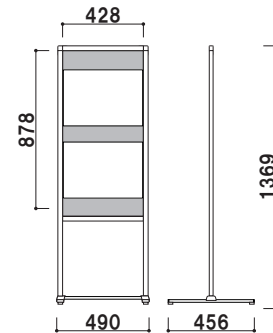

# MA/MT

伝えたいことをすぐに発信。

MT-30

マーカー用  
ホワイトボード  
※マグネット使用可能

スタッキング可能  
(MT-30、45のみ)

柱 ■ アルミ押出材  
面板 ■ スチール複合板 白 3mm  
面板サイズ ■ W300 × H900mm  
画面有効 ■ W278 × H878mm  
※Aバリブロック使用可能

MA-30 (シルバー)

組立 片面 屋内

重量 ■ 3.0kg 040

柱 ■ アルミ押出材  
面板 ■ スチール複合板 白 3mm  
面板サイズ ■ W300 × H900mm  
画面有効 ■ W278 × H878mm  
アジャスター仕様

MT-30 (シルバー)

組立 片面 屋内

重量 ■ 2.7kg 040

柱 ■ アルミ押出材  
面板 ■ スチール複合板 白 3mm  
面板サイズ ■ W450 × H900mm  
画面有効 ■ W428 × H878mm  
※Aバリブロック使用可能

MA-45 (シルバー)

組立 片面 屋内

重量 ■ 3.5kg 060

柱 ■ アルミ押出材  
面板 ■ スチール複合板 白 3mm  
面板サイズ ■ W450 × H900mm  
画面有効 ■ W428 × H878mm  
アジャスター仕様  
※Aバリブロック使用可能

MT-45 (シルバー)

組立 片面 屋内

重量 ■ 3.3kg 060