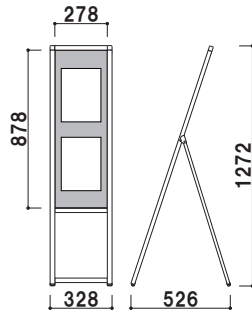

# MA/MT

伝えたいことをすぐに発信。

MT-30

マーカー用  
ホワイトボード  
※マグネット使用可能

スタッキング可能  
(MT-30、45のみ)

柱 ■ アルミ押出材  
面板 ■ スチール複合板 白 3mm  
面板サイズ ■ W300 × H900mm  
画面有効 ■ W278 × H878mm  
※Aバリブロック使用可能

MA-30 (シルバー)

組立 片面 屋内

重量 ■ 3.0kg 040

柱 ■ アルミ押出材  
面板 ■ スチール複合板 白 3mm  
面板サイズ ■ W300 × H900mm  
画面有効 ■ W278 × H878mm  
アジャスター仕様

MT-30 (シルバー)

組立 片面 屋内

重量 ■ 2.7kg 040

柱 ■ アルミ押出材  
面板 ■ スチール複合板 白 3mm  
面板サイズ ■ W450 × H900mm  
画面有効 ■ W428 × H878mm  
※Aバリブロック使用可能

MA-45 (シルバー)

組立 片面 屋内

重量 ■ 3.5kg 060

柱 ■ アルミ押出材  
面板 ■ スチール複合板 白 3mm  
面板サイズ ■ W450 × H900mm  
画面有効 ■ W428 × H878mm  
アジャスター仕様  
※Aバリブロック使用可能

MT-45 (シルバー)

組立 片面 屋内

重量 ■ 3.3kg 060