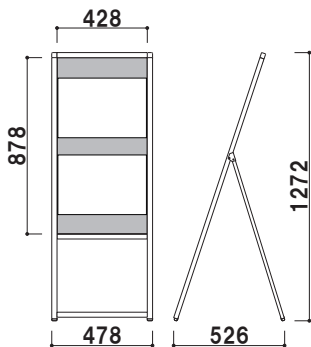

カウンター
サイン

クリップ
スタンド

ボール
サイン

スレンダー
サイン

フロアー
サイン

柱 ■ アルミ押出材
面板 ■ スチール複合板 白 3mm
面板サイズ ■ W300 × H900mm
画面有効 ■ W278 × H878mm
※Aバリブロック使用可能

MA-30 (シルバー)

組立 片面 屋内

¥23,000 (税抜価格)

重量 ■ 3.0kg 040

柱 ■ アルミ押出材
面板 ■ スチール複合板 白 3mm
面板サイズ ■ W300 × H900mm
画面有効 ■ W278 × H878mm
アジャスター仕様

MT-30 (シルバー)

組立 片面 屋内

¥23,000 (税抜価格)

重量 ■ 2.7kg 040

柱 ■ アルミ押出材
面板 ■ スチール複合板 白 3mm
面板サイズ ■ W450 × H900mm
画面有効 ■ W428 × H878mm
※Aバリブロック使用可能

MA-45 (シルバー)

組立 片面 屋内

¥25,000 (税抜価格)

重量 ■ 3.5kg 060

柱 ■ アルミ押出材
面板 ■ スチール複合板 白 3mm
面板サイズ ■ W450 × H900mm
画面有効 ■ W428 × H878mm
アジャスター仕様
※Aバリブロック使用可能

MT-45 (シルバー)

組立 片面 屋内

¥25,000 (税抜価格)

重量 ■ 3.3kg 060