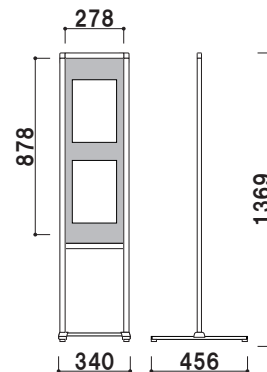

カウンター
サイン

クリップ
スタンド

ボール
サイン

スレンダー
サイン

フロアー
サイン

柱 ■ アルミ押出材
面板 ■ スチール複合板 白 3mm
面板サイズ ■ W300 × H900mm
画面有効 ■ W278 × H878mm
※Aバリブロック使用可能

MA-30 (シルバー)

組立 片面 屋内

¥23,000 (税抜価格)

重量 ■ 3.0kg 040

柱 ■ アルミ押出材
面板 ■ スチール複合板 白 3mm
面板サイズ ■ W300 × H900mm
画面有効 ■ W278 × H878mm
アジャスター仕様

MT-30 (シルバー)

組立 片面 屋内

¥23,000 (税抜価格)

重量 ■ 2.7kg 040

柱 ■ アルミ押出材
面板 ■ スチール複合板 白 3mm
面板サイズ ■ W450 × H900mm
画面有効 ■ W428 × H878mm
※Aバリブロック使用可能

MA-45 (シルバー)

組立 片面 屋内

¥25,000 (税抜価格)

重量 ■ 3.5kg 060

柱 ■ アルミ押出材
面板 ■ スチール複合板 白 3mm
面板サイズ ■ W450 × H900mm
画面有効 ■ W428 × H878mm
アジャスター仕様
※Aバリブロック使用可能

MT-45 (シルバー)

組立 片面 屋内

¥25,000 (税抜価格)

重量 ■ 3.3kg 060