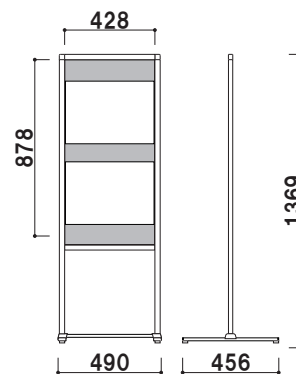

カウンター
サイン

クリップ
スタンド

ボール
サイン

スレンダー
サイン

フロアー
サイン

柱 ■ アルミ押出材
面板 ■ スチール複合板 白 3mm
面板サイズ ■ W300 × H900mm
画面有効 ■ W278 × H878mm
※Aバリブロック使用可能

MA-30 (シルバー)

組立 片面 屋内

¥23,000 (税抜価格)

重量 ■ 3.0kg 040

柱 ■ アルミ押出材
面板 ■ スチール複合板 白 3mm
面板サイズ ■ W300 × H900mm
画面有効 ■ W278 × H878mm
アジャスター仕様

MT-30 (シルバー)

組立 片面 屋内

¥23,000 (税抜価格)

重量 ■ 2.7kg 040

柱 ■ アルミ押出材
面板 ■ スチール複合板 白 3mm
面板サイズ ■ W450 × H900mm
画面有効 ■ W428 × H878mm
※Aバリブロック使用可能

MA-45 (シルバー)

組立 片面 屋内

¥25,000 (税抜価格)

重量 ■ 3.5kg 060

柱 ■ アルミ押出材
面板 ■ スチール複合板 白 3mm
面板サイズ ■ W450 × H900mm
画面有効 ■ W428 × H878mm
アジャスター仕様
※Aバリブロック使用可能

MT-45 (シルバー)

組立 片面 屋内

¥25,000 (税抜価格)

重量 ■ 3.3kg 060