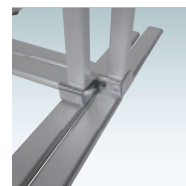

MA-30

新製品
NEW

メッセージボードスタンド

MA/MT

伝えたいことをすぐに発信。

案内サイン

マーカー用
ホワイトボード
※マグネット使用可能

スタッキング可能
(MT-30、45のみ)