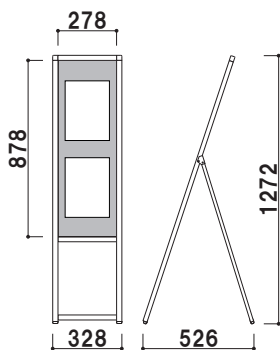

カウンター
サイン

クリップ
スタンド

ボール
サイン

スレンダー
サイン

フロアー
サイン

柱 ■ アルミ押出材
面板 ■ スチール複合板 白 3mm
面板サイズ ■ W300 × H900mm
画面有効 ■ W278 × H878mm
※Aバリブロック使用可能

MA-30 (シルバー)

組立 片面 屋内

¥23,000 (税抜価格)

重量 ■ 3.0kg 040

柱 ■ アルミ押出材
面板 ■ スチール複合板 白 3mm
面板サイズ ■ W300 × H900mm
画面有効 ■ W278 × H878mm
アジャスター仕様

MT-30 (シルバー)

組立 片面 屋内

¥23,000 (税抜価格)

重量 ■ 2.7kg 040

柱 ■ アルミ押出材
面板 ■ スチール複合板 白 3mm
面板サイズ ■ W450 × H900mm
画面有効 ■ W428 × H878mm
※Aバリブロック使用可能

MA-45 (シルバー)

組立 片面 屋内

¥25,000 (税抜価格)

重量 ■ 3.5kg 060

柱 ■ アルミ押出材
面板 ■ スチール複合板 白 3mm
面板サイズ ■ W450 × H900mm
画面有効 ■ W428 × H878mm
アジャスター仕様
※Aバリブロック使用可能

MT-45 (シルバー)

組立 片面 屋内

¥25,000 (税抜価格)

重量 ■ 3.3kg 060