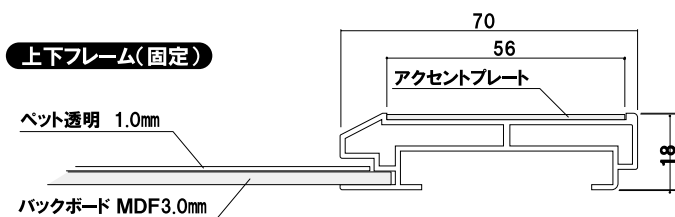

前面開閉フレーム

■ S730 タテ - A1 (ホワイト)

■ S730 タテ - B2 (シルバー)

実用新案登録済：第 3121484 号
意匠登録済：第 1292387 号

本体材質 ■ アルミ押型材
透明カバー ■ PET 透明 1mm
バックボード ■ MDF 3mm
フレーム ■ 幅(上下)：70mm (左右)：30mm
厚み：18mm
吊具付き(2箇所・左右サイドフレーム中央)
吊りひも付き

フレームとアクセントプレート標準の組合せ

- シルバー + 931KM (石目調)
- ブラック + 292KG (木目調)
- ホワイト + 1801KM (石目調)

左右フレーム(開閉)

上下フレーム(固定)

※壁付けしたままフレームを開閉する場合は、パネルから
15mm以上のスペースを確保していただくことをおすすめします。

シルバー + 931KM (石目調)

前面開閉式

プリンパオープンパネル S730 タテ

(シルバー / ホワイト / ブラック) ※左右のフレームのみ開閉します。

壁面直付可 片面 屋内

サイズ(画面寸法)	パネル外寸	重量	本体価格	
B1タテ (714 × 1016)	774 × 1156	5.1kg	¥24,000 (税抜価格)	033
B2タテ (501 × 714)	561 × 854	3.0kg	¥17,000 (税抜価格)	018
B3タテ (350 × 501)	410 × 601	1.7kg	¥12,000 (税抜価格)	010
A1タテ (580 × 827)	640 × 967	3.7kg	¥20,000 (税抜価格)	023
A2タテ (406 × 580)	466 × 720	2.2kg	¥14,000 (税抜価格)	013
A3タテ (283 × 406)	343 × 506	1.3kg	¥10,000 (税抜価格)	007