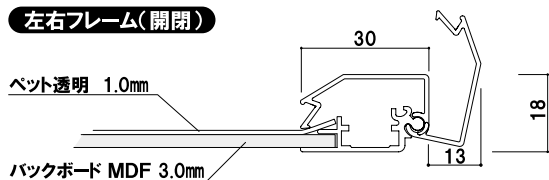

左右フレーム(開閉)