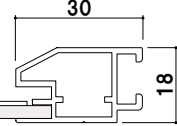

サイズ(画面寸法)	パネル外寸	重量	本体価格	
B1ヨコ (1016 × 714)	1076 × 854	5.3kg	¥28,200 (税抜価格)	034
B2ヨコ (714 × 501)	774 × 641	3.2kg	¥21,200 (税抜価格)	019
B3ヨコ (501 × 350)	561 × 450	1.8kg	¥13,600 (税抜価格)	012
A1ヨコ (827 × 580)	887 × 720	3.9kg	¥24,200 (税抜価格)	024
A2ヨコ (580 × 406)	640 × 546	2.4kg	¥18,200 (税抜価格)	014
A3ヨコ (406 × 283)	466 × 383	1.3kg	¥11,600 (税抜価格)	008

マグネット4個付(上下2個ずつ)
 ※B3・A3サイズはアクセントプレートが上または下の一辺のみ、
 マグネットも一辺のみ(2個)になります。

天吊りで使い方が広がる。

上下フレームに溝付き

フレームカラー

上下フレーム(固定)

ベツ樹脂 透明 1.0mm

バックボード MDF 3.0mm

左右フレーム(開閉)

ベツ樹脂 透明 1.0mm

バックボード MDF 3.0mm

※壁付けしたままフレームを開閉する場合は、パネルから15mm以上のスペースを確保していただくことをおすすめします。

■H30-A1(ブラック)×2枚

フレーム ■ 材質: アルミ押型材 幅: 30mm 厚み: 18mm
透明カバー ■ PET 透明 1mm
バックボード ■ MDF 3mm
吊具付き (2箇所・サイドフレーム中央)、吊りひも付き