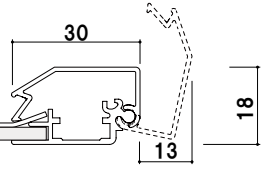

左右フレーム(開閉)

ベツ樹脂 透明 1.0mm

バックボード MDF 3.0mm

※壁付けしたままフレームを開閉する場合は、パネルから15mm以上のスペースを確保していただくことをおすすめします。

■H30-A1(ブラック)×2枚