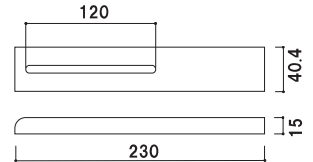

新商品

微調整機能がうれしい! 段差・傾斜地対応オプション

Point

脚に取り付けて
長さ調整可能。

Bサイン用アジャスト金具 (1本) (ブラック/ホワイト) 屋外

¥2,500 (税抜価格)

重量 ■ 100g 001

本体 ■ スチール粉体塗装
※ご注文時にカラーをご指定ください。

B-445 (ブラック)
B-450 (ホワイト)

両面 屋外

¥18,600 (税抜価格) 重量 ■ 4.8kg 037

本体 ■ スチール塗装仕上
面板 ■ アートパネル黒/白 3mm
面板サイズ ■ W450 × H450mm

B-931 (ホワイト)

両面 屋外

¥21,300 (税抜価格) 重量 ■ 5.0kg 067

本体 ■ スチール塗装仕上
面板 ■ アートパネル白 3mm
面板サイズ ■ W900 × H300mm