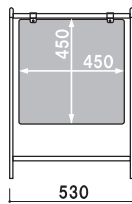

新商品

微調整機能がうれしい! 段差・傾斜地対応オプション

Point

脚に取り付けて
長さ調整可能。

Bサイン用アジャスト金具 (1本) (ブラック/ホワイト) 屋外

¥2,500 (税抜価格)

重量 ■ 100g 001

本体 ■ スチール粉体塗装
※ご注文時にカラーをご指定ください。

B-445 (ブラック)
B-450 (ホワイト)

両面 屋外

¥18,600 (税抜価格) 重量 ■ 4.8kg 037

本体 ■ スチール塗装仕上
面板 ■ アートパネル黒/白 3mm
面板サイズ ■ W450 × H450mm

B-931 (ホワイト)

両面 屋外

¥21,300 (税抜価格) 重量 ■ 5.0kg 067

本体 ■ スチール塗装仕上
面板 ■ アートパネル白 3mm
面板サイズ ■ W900 × H300mm