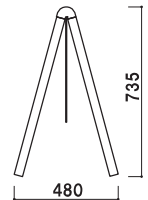

新商品

微調整機能がうれしい! 段差・傾斜地対応オプション

Point

脚に取り付けて
長さ調整可能。

Bサイン用アジャスト金具 (1本) (ブラック/ホワイト) 屋外

¥2,500 (税抜価格)

重量 ■ 100g 001

本体 ■ スチール粉体塗装
※ご注文時にカラーをご指定ください。

B-445 (ブラック)
B-450 (ホワイト)

両面 屋外

¥18,600 (税抜価格) 重量 ■ 4.8kg 037

本体 ■ スチール塗装仕上
面板 ■ アートパネル黒/白 3mm
面板サイズ ■ W450 × H450mm

B-931 (ホワイト)

両面 屋外

¥21,300 (税抜価格) 重量 ■ 5.0kg 067

本体 ■ スチール塗装仕上
面板 ■ アートパネル白 3mm
面板サイズ ■ W900 × H300mm