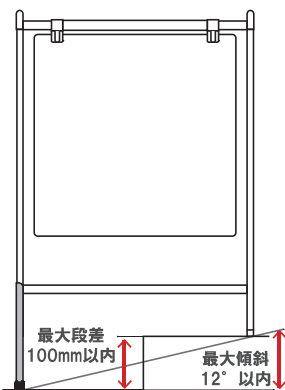

B-931 (ホワイト)

両面 屋外

¥21,300 (税抜価格) 重量 ■ 5.0kg 067

本体 ■ スチール塗装仕上
面板 ■ アートパネル白 3mm
面板サイズ ■ W900 × H300mm

B-445・450 正面