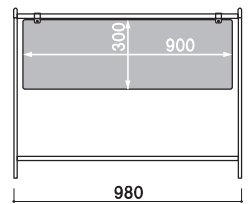

新商品

微調整機能がうれしい! 段差・傾斜地対応オプション

Point

脚に取り付けて
長さ調整可能。

Bサイン用アジャスト金具 (1本) (ブラック/ホワイト) 屋外

¥2,500 (税抜価格)

重量 ■ 100g 001

本体 ■ スチール粉体塗装
※ご注文時にカラーをご指定ください。

B-445 (ブラック)
B-450 (ホワイト)

両面 屋外

¥18,600 (税抜価格) 重量 ■ 4.8kg 037

本体 ■ スチール塗装仕上
面板 ■ アートパネル黒/白 3mm
面板サイズ ■ W450 × H450mm

B-931 (ホワイト)

両面 屋外

¥21,300 (税抜価格) 重量 ■ 5.0kg 067

本体 ■ スチール塗装仕上
面板 ■ アートパネル白 3mm
面板サイズ ■ W900 × H300mm