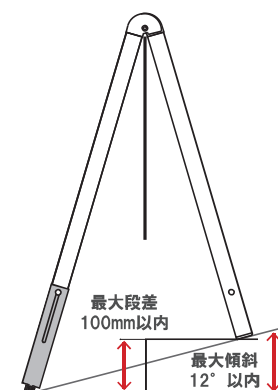

新商品

微調整機能がうれしい! 段差・傾斜地対応オプション

Point

脚に取り付けて
長さ調整可能。

Bサイン用アジャスト金具 (1本) (ブラック/ホワイト) 屋外

¥2,500 (税抜価格)

重量 ■ 100g 001

本体 ■ スチール粉体塗装
※ご注文時にカラーをご指定ください。

B-445 (ブラック)
B-450 (ホワイト)

両面 屋外

¥18,600 (税抜価格) 重量 ■ 4.8kg 037

本体 ■ スチール塗装仕上
面板 ■ アートパネル黒/白 3mm
面板サイズ ■ W450 × H450mm

B-931 (ホワイト)

両面 屋外

¥21,300 (税抜価格) 重量 ■ 5.0kg 067

本体 ■ スチール塗装仕上
面板 ■ アートパネル白 3mm
面板サイズ ■ W900 × H300mm

側面

FIRST 株式会社ファースト
〒468-0015 名古屋市天白区原1丁目815番地

TEL.052-803-6131 FAX.052-802-7131
support@first-sp.com

ファースト サイン 検索

http://www.first-sp.com