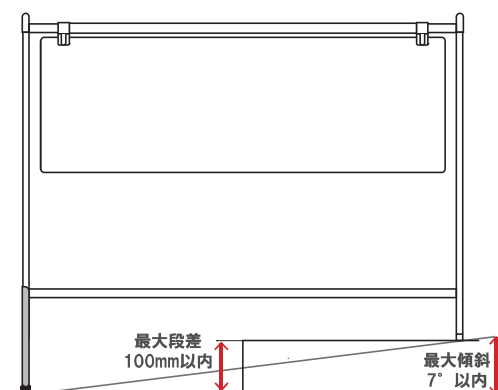

新商品

微調整機能がうれしい! 段差・傾斜地対応オプション

Point

脚に取り付けて
長さ調整可能。

Bサイン用アジャスト金具 (1本) (ブラック/ホワイト) 屋外

¥2,500 (税抜価格)

重量 ■ 100g 001

本体 ■ スチール粉体塗装
※ご注文時にカラーをご指定ください。

B-445 (ブラック)
B-450 (ホワイト)

両面 屋外

¥18,600 (税抜価格) 重量 ■ 4.8kg 037

本体 ■ スチール塗装仕上
面板 ■ アートパネル黒/白 3mm
面板サイズ ■ W450 × H450mm

B-931 (ホワイト)

両面 屋外

¥21,300 (税抜価格) 重量 ■ 5.0kg 067

本体 ■ スチール塗装仕上
面板 ■ アートパネル白 3mm
面板サイズ ■ W900 × H300mm

B-931 正面

FIRST 株式会社ファースト
〒468-0015 名古屋市天白区原1丁目815番地

TEL.052-803-6131 FAX.052-802-7131
support@first-sp.com

ファースト サイン 検索

http://www.first-sp.com