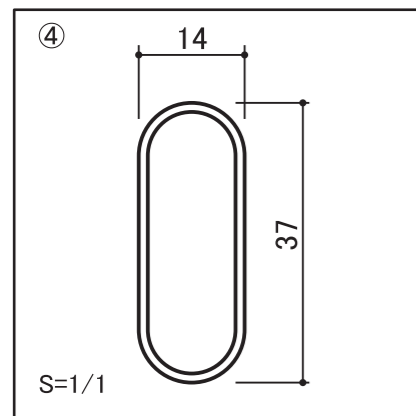

本体重量	4.8 kg
掲示物	450×450 mm
①	B-450面板 アートパネル白 3mm
②	φ19.1用パネルホルダー ABS 黒
③	Bサインジョイント 白
④	Bサインカラー柱 L=700 スチール 白塗装
⑤	B-445下パイプ L=500 φ19.1 スチール 白塗装
⑥	B-445横パイプ L=500 φ19.1 スチール 白塗装
⑦	楕円中栓37×14 黒

柱断面図

面板孔位置

FIRST

スタンド看板 バリケードサイン B

品名 B-450

縮尺 15% (A3図面)

作成日 2022/6/1

株式会社 **ファースト**
http://www.first-sp.com