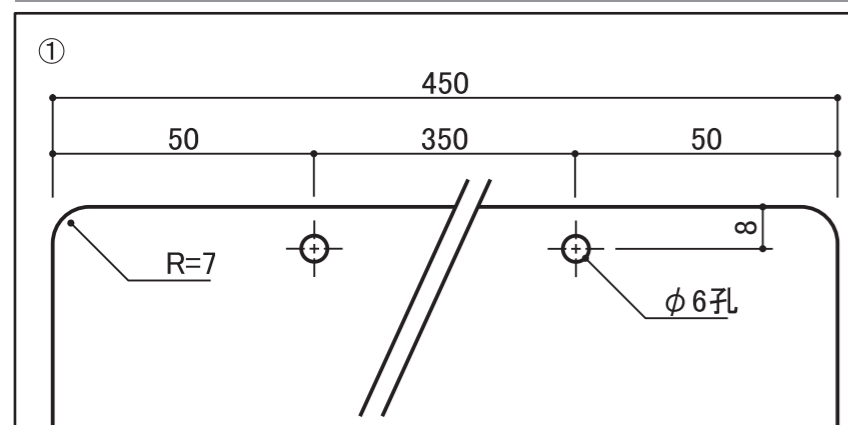

本体重量	4.8 kg
掲示物	450×450 mm
①	B-450面板 アートパネル白 3mm
②	φ19.1用パネルホルダー ABS 黒
③	Bサインジョイント 白
④	Bサインカラー柱 L=700 スチール 白塗装
⑤	B-445下パイプ L=500 φ19.1 スチール 白塗装
⑥	B-445横パイプ L=500 φ19.1 スチール 白塗装
⑦	楕円中栓37×14 黒

柱断面図

面板孔位置

FIRST

スタンド看板 バリケードサイン B

品名 B-450

縮尺 15% (A3図面)

作成日 2022/6/1

株式会社 **ファースト**
http://www.first-sp.com