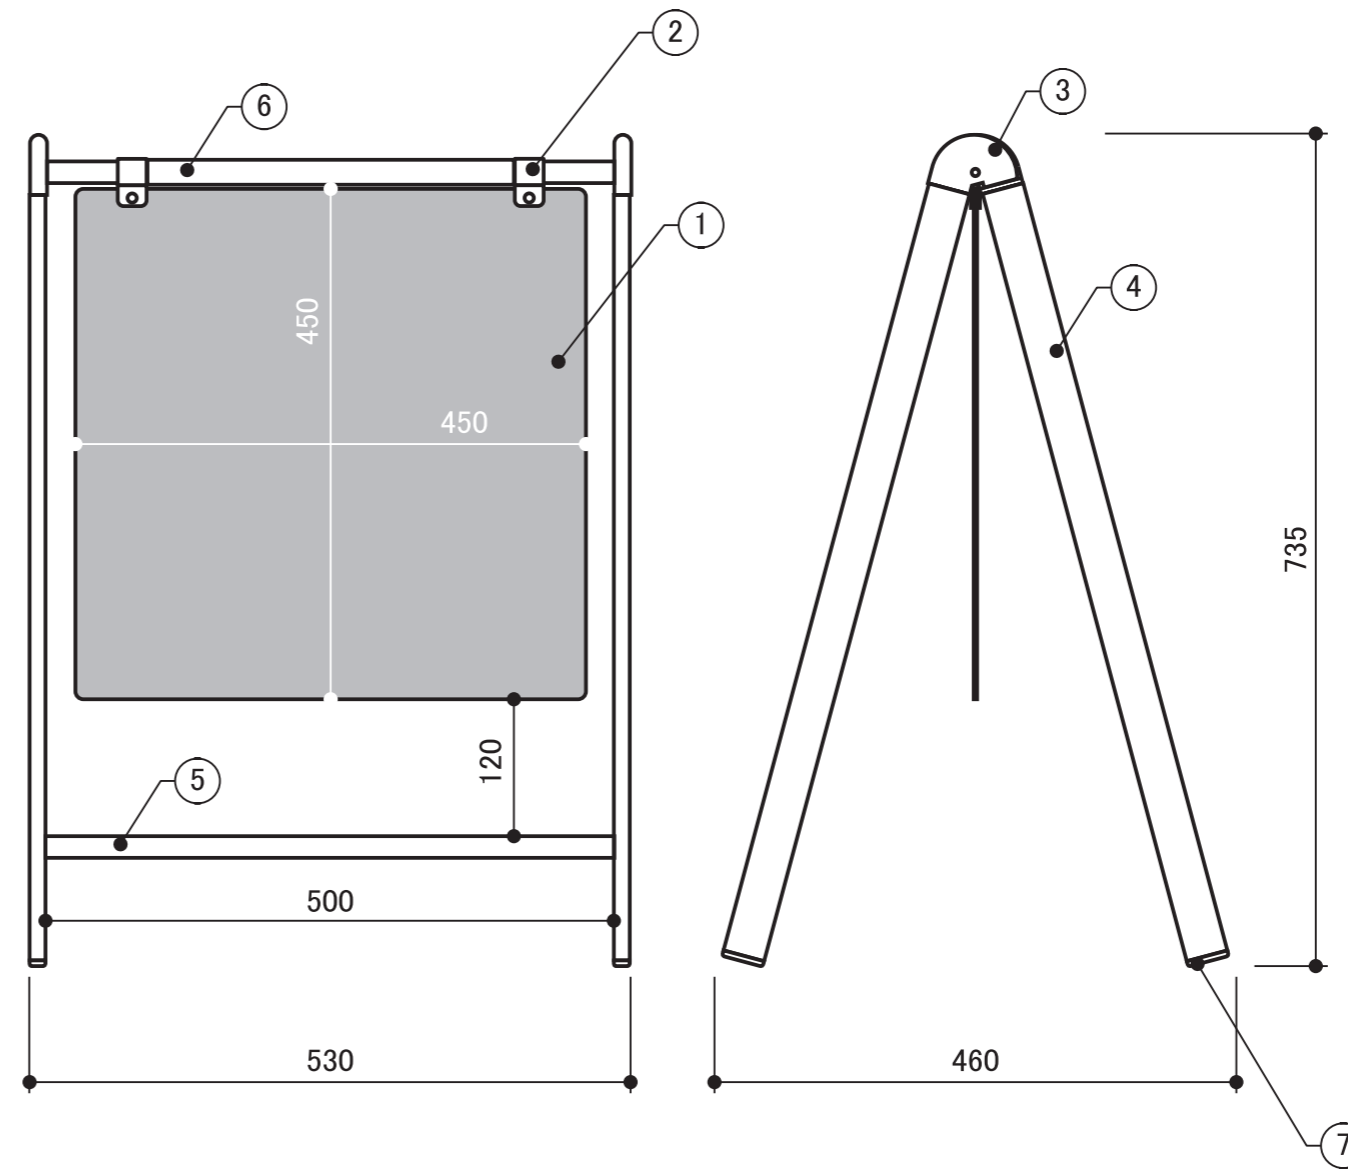

本体重量	4.8 kg
掲示物	450×450 mm
①	B-450面板 アートパネル白 3mm
②	φ19.1用パネルホルダー ABS 黒
③	Bサインジョイント 白
④	Bサインカラー柱 L=700 スチール 白塗装
⑤	B-445下パイプ L=500 φ19.1 スチール 白塗装
⑥	B-445横パイプ L=500 φ19.1 スチール 白塗装
⑦	楕円中栓37×14 黒

柱断面図

面板孔位置

FIRST

スタンド看板 バリケードサイン B

品名 B-450

縮尺 15% (A3図面)

作成日 2022/6/1

株式会社 **ファースト**
http://www.first-sp.com