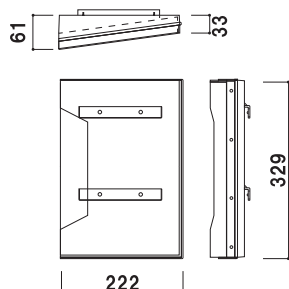

構造・仕様

★壁面用 (YR-400) 背面

壁面に固定もしくは
ひっかけて使用できます。
並べて使用することも可能です。

★取り付け方法 (YR-400)

- ①トレー部を壁にネジで固定します。
※ネジは付属していません。

- ②透明カバーをはめ込んで完了です。

補修部品 透明カバー
4X-R001

★吸盤付き (YR-900) 背面

吸盤がついていますが、
ガラス面などネジ止めができなかった場所にも
お使いいただけます。

補修部品 吸盤
4X-K011

★カタログ抜き差し

カタログのデザイン全面が見え、
横からスムーズに
抜き差しができる仕様です。

★選べるラックカラー

ご注文時に必ずラックカラーをご指定ください。

YR-400

(クリア / グレー) (A4判)

¥1,800 (税抜価格)

重量 ■ 515g
本体 ■ ポリスチレン (カラー2色)
カタログ厚み ■ 25mm まで
カラー ■ クリア・グレー
※ご注文時にカラーをご指定ください。

YR-900

(クリア / グレー) (A4判) (吸盤付)

¥2,600 (税抜価格)

重量 ■ 535g
本体 ■ ポリスチレン (カラー2色)
カタログ厚み ■ 25mm まで
カラー ■ クリア・グレー
吸盤サイズ ■ φ 50
※ご注文時にカラーをご指定ください。