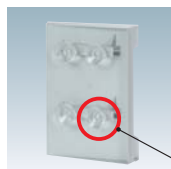

YR

横出し可能なカタログラック。

特徴

- ・クリアとグレーの2色展開
- ・ガラス面などにも設置できる吸盤付もご用意しております
- ・並べても使用可能

補修部品

K011, R001

P.450 ~
参考

写真は、YR-400(グレー)×15台を使用しています。

構造・仕様

★壁面用 (YR-400) 背面

壁面に固定もしくは
ひっかけて使用できます。
並べて使用することも可能です。

★取り付け方法 (YR-400)

- ①トレー部を壁にネジで固定します。
※ネジは付属していません。

- ②透明カバーをはめ込んで完了です。

補修部品 透明カバー
4X-R001

★吸盤付き (YR-900) 背面

吸盤がついていますが、
ガラス面などネジ止めができなかった場所にも
お使いいただけます。

補修部品 吸盤
4X-K011

★カタログ抜き差し

カタログのデザイン全面が見え、
横からスムーズに
抜き差しができる仕様です。

★選べるラックカラー

ご注文時に必ずラックカラーをご指定ください。

YR-400

(クリア / グレー) (A4判)