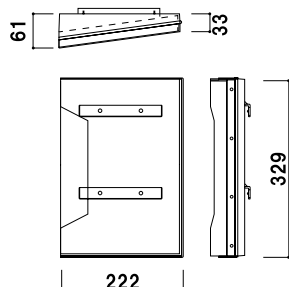

構造・仕様

★壁面用 (YR-400) 背面

壁面に固定もしくは
ひっかけて使用できます。
並べて使用することも可能です。

★取り付け方法 (YR-400)

- ①トレー部分を壁にネジで固定します。
※ネジは付属していません。
石膏ボードなどのネジの効かない壁には
ボードアンカーなどで固定してください。

- ②透明カバーを
はめ込んで完了です。

補修部品 透明カバー
4X-R001

★吸盤付き (YR-900) 背面

吸盤がついていますので、
ガラス面などネジ止めができなかった場所にも
お使いいただけます。

補修部品 吸盤
4X-K011

★カタログ抜き差し

カタログのデザイン全面が見え、
横からスムーズに
抜き差しができる仕様です。

★選べるラックカラー

ご注文時に必ずラックカラーをご指定ください。

YR-400

(クリア/グレー) (A4判)

¥1,800 (税抜価格)

重量 ■ 515g
本体 ■ ポリスチレン (カラー2色)
カタログ厚み ■ 25mm まで
カラー ■ クリア・グレー
※ご注文時にカラーをご指定ください。

YR-900

(クリア/グレー) (A4判) (吸盤付)

¥2,600 (税抜価格)

重量 ■ 535g
本体 ■ ポリスチレン (カラー2色)
カタログ厚み ■ 25mm まで
カラー ■ クリア・グレー
吸盤サイズ ■ φ 50
※ご注文時にカラーをご指定ください。