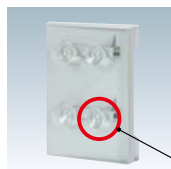

YR

横出し可能なカタログラック。

特徴

- ・クリアとグレーの2色展開
- ・ガラス面などにも設置できる吸盤付もご用意しております
- ・並べても使用可能

補修部品

K011, R001

P.450 ~
参考

写真は、YR-400(グレー)×15台を使用しています。

構造・仕様

★壁面用 (YR-400) 背面

壁面に固定もしくは
ひっかけて使用できます。
並べて使用することも可能です。

★取り付け方法 (YR-400)

- ①トレー部分を壁にネジで固定します。
※ネジは付属していません。
石膏ボードなどのネジの効かない壁には
ボードアンカーなどで固定してください。

- ②透明カバーを
はめ込んで完了です。

補修部品 透明カバー
4X-R001

★吸盤付き (YR-900) 背面

吸盤がついていますので、
ガラス面などネジ止めができなかった場所にも
お使いいただけます。

補修部品 吸盤
4X-K011

★カタログ抜き差し

カタログのデザイン全面が見え、
横からスムーズに
抜き差しができる仕様です。

★選べるラックカラー

ご注文時に必ずラックカラーをご指定ください。

YR-400

(クリア/グレー) (A4判)