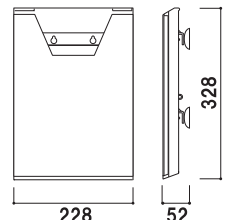

(A4判)(吸盤付)

¥1,980 (税抜価格)

重量 ■480g
本体 ■ポリスチレン (カラー4色)
カタログ厚み ■25mm まで
カラー ■クリア・グレー・ブラック・レッド
吸盤サイズ ■φ40
※ご注文時にカラーをご指定ください。

うら

まえ

A4 屋内 翌日出荷

構造・仕様

よこ