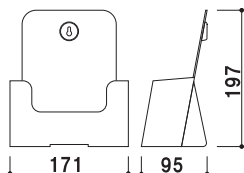

CR-401

(A4判)

¥2,000 (税抜価格)

重量 ■ 540g
本体 ■ ポリスチレン (カラー4色)
支え脚 ■ スチールクロームメッキ仕上
カタログ厚み ■ 25mm まで
カラー ■ クリア・グレー・ブラック・レッド
※ご注文時にカラーをご指定ください。

A4 屋内 翌日出荷

C-78501

(A4判 3ツ折 1列1段)

¥550 (税抜価格)

重量 ■ 200g
 本体 ■ ポリスチレン
 カタログ厚み ■ 40mm まで

A4 3ツ折 屋内 翌日出荷

C-77701

(A4判 3ツ折 1列4段)

¥1,700 (税抜価格)

重量 ■ 580g
 本体 ■ ポリスチレン
 カタログ厚み ■ 1段目 33mm まで
 2・3・4段目 28mm まで

A4 3ツ折 屋内 翌日出荷

C-74901

(A5判 1列1段)

¥900 (税抜価格)

重量 ■ 290g
 本体 ■ ポリスチレン
 カタログ厚み ■ 55mm まで

A5 屋内 翌日出荷

C-77901

(A5判 1列4段)

¥2,200 (税抜価格)

重量 ■ 620g
 本体 ■ ポリスチレン
 カタログ厚み ■ 1・4段目 33mm まで
 2・3段目 28mm まで