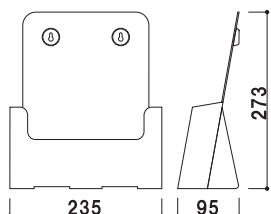

(A5判 1列1段)

¥900 (税抜価格)

重量 ■ 290g
 本体 ■ ポリスチレン
 カタログ厚み ■ 55mm まで

A5 屋内 翌日出荷

C-77901

(A5判 1列4段)

¥2,200 (税抜価格)

重量 ■ 620g
 本体 ■ ポリスチレン
 カタログ厚み ■ 1・4段目 33mm まで
 2・3段目 28mm まで

A5 屋内 翌日出荷

C-77001

(A4判 1列1段)

¥1,000 (税抜価格)

重量 ■ 460g
 本体 ■ ポリスチレン
 カタログ厚み ■ 40mm まで

A4 屋内 翌日出荷

C-77301

(A4判 1列3段)

¥3,000 (税抜価格)

重量 ■ 990g
 本体 ■ ポリスチレン
 カタログ厚み ■ 1段目 40mm まで
 2・3段目 34mm まで
 ※仕切り板付属

A4 屋内 翌日出荷

※場合により、納期がかかる場合がございます。予めご了承願います。