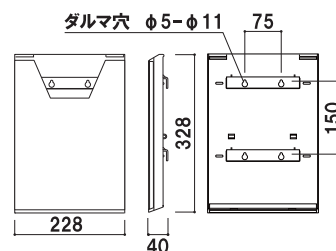

(A4判 3ツ折)

¥900 (税抜価格)

重量 ■ 160g
本体 ■ ポリスチレン (カラー4色)
カタログ厚み ■ 25mm まで
カラー ■ クリア・グレー・ブラック・レッド
※ご注文時にカラーをご指定ください。

A4 3ツ折 屋内 翌日出荷

CR-400

(A4判)

¥1,600 (税抜価格)

重量 ■ 460g
本体 ■ ポリスチレン (カラー4色)
カタログ厚み ■ 25mm まで
カラー ■ クリア・グレー・ブラック・レッド
※ご注文時にカラーをご指定ください。