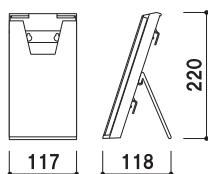

(A4判 3ツ折)

¥900 (税抜価格)

重量 ■ 160g
本体 ■ ポリスチレン (カラー4色)
カタログ厚み ■ 25mm まで
カラー ■ クリア・グレー・ブラック・レッド
※ご注文時にカラーをご指定ください。

A4 3ツ折 屋内 翌日出荷

CR-400

(A4判)

¥1,600 (税抜価格)

重量 ■ 460g
本体 ■ ポリスチレン (カラー4色)
カタログ厚み ■ 25mm まで
カラー ■ クリア・グレー・ブラック・レッド
※ご注文時にカラーをご指定ください。

A4 屋内 翌日出荷

CR-431

(A4判 3ツ折)

¥1,100 (税抜価格)

重量 ■ 220g
本体 ■ ポリスチレン (カラー4色)
支え脚 ■ スチールクロームメッキ仕上
カタログ厚み ■ 25mm まで
カラー ■ クリア・グレー・ブラック・レッド
※ご注文時にカラーをご指定ください。

★支え脚

折りたたみ式のスタンドで卓上やカウンターでお手軽にご使用いただけます。

A4 3ツ折 屋内 翌日出荷

CR-401

(A4判)

¥2,000 (税抜価格)

重量 ■ 540g
本体 ■ ポリスチレン (カラー4色)
支え脚 ■ スチールクロームメッキ仕上
カタログ厚み ■ 25mm まで
カラー ■ クリア・グレー・ブラック・レッド
※ご注文時にカラーをご指定ください。

A4 屋内 翌日出荷

C-78501

(A4判 3ツ折 1列1段)

¥550 (税抜価格)

重量 ■ 200g
 本体 ■ ポリスチレン
 カタログ厚み ■ 40mm まで

A4 3ツ折 屋内 翌日出荷

C-77701

(A4判 3ツ折 1列4段)

¥1,700 (税抜価格)

重量 ■ 580g
 本体 ■ ポリスチレン
 カタログ厚み ■ 1段目 33mm まで
 2・3・4段目 28mm まで

A4 3ツ折 屋内 翌日出荷

C-74901