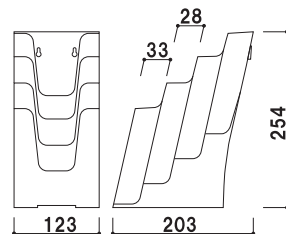

重量 ■ 200g
 本体 ■ ポリスチレン
 カタログ厚み ■ 40mm まで

A4 3ツ折 屋内 翌日出荷

C-77701

(A4判 3ツ折 1列4段)

¥1,700 (税抜価格)

重量 ■ 580g
 本体 ■ ポリスチレン
 カタログ厚み ■ 1段目 33mm まで
 2・3・4段目 28mm まで

A4 3ツ折 屋内 翌日出荷

C-74901

(A5判 1列1段)

¥900 (税抜価格)

重量 ■ 290g
 本体 ■ ポリスチレン
 カタログ厚み ■ 55mm まで

A5 屋内 翌日出荷

C-77901

(A5判 1列4段)

¥2,200 (税抜価格)

重量 ■ 620g
 本体 ■ ポリスチレン
 カタログ厚み ■ 1・4段目 33mm まで
 2・3段目 28mm まで