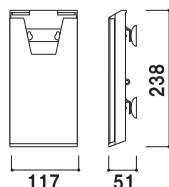

CR-930

(A4判 3ツ折)(吸盤付)

¥1,280 (税抜価格)

重量 ■180g
本体 ■ポリスチレン (カラー4色)
カタログ厚み ■25mm まで
カラー ■クリア・グレー・ブラック・レッド
吸盤サイズ ■φ40
※ご注文時にカラーをご指定ください。

うら

まえ

A4 3ツ折 屋内 翌日出荷

CR-900

(A4判)(吸盤付)

¥1,980 (税抜価格)

重量 ■480g
本体 ■ポリスチレン (カラー4色)
カタログ厚み ■25mm まで
カラー ■クリア・グレー・ブラック・レッド
吸盤サイズ ■φ40
※ご注文時にカラーをご指定ください。

うら

まえ

A4 屋内 翌日出荷

構造・仕様

よこ