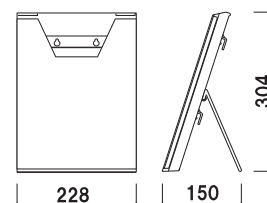

A4 屋内 翌日出荷

CR-431

(A4判 3ツ折)

¥1,100 (税抜価格)

重量 ■ 220g
本体 ■ ポリスチレン (カラー4色)
支え脚 ■ スチールクロームメッキ仕上
カタログ厚み ■ 25mm まで
カラー ■ クリア・グレー・ブラック・レッド
※ご注文時にカラーをご指定ください。

★支え脚

折りたたみ式のスタンドで卓上やカウンターでお手軽にご使用いただけます。

A4 3ツ折 屋内 翌日出荷

CR-401

(A4判)

¥2,000 (税抜価格)

重量 ■ 540g
本体 ■ ポリスチレン (カラー4色)
支え脚 ■ スチールクロームメッキ仕上
カタログ厚み ■ 25mm まで
カラー ■ クリア・グレー・ブラック・レッド
※ご注文時にカラーをご指定ください。

A4 屋内 翌日出荷

C-78501

(A4判 3ツ折 1列1段)

¥550 (税抜価格)