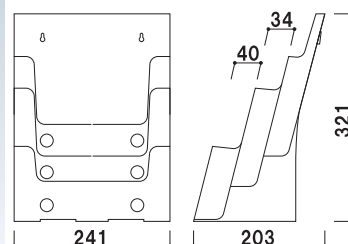

(A5判 1列1段)

¥900 (税抜価格)

重量 ■ 290g
 本体 ■ ポリスチレン
 カタログ厚み ■ 55mm まで

A5 屋内 翌日出荷

C-77901

(A5判 1列4段)

¥2,200 (税抜価格)

重量 ■ 620g
 本体 ■ ポリスチレン
 カタログ厚み ■ 1・4段目 33mm まで
 2・3段目 28mm まで

A5 屋内 翌日出荷

C-77001

(A4判 1列1段)

¥1,000 (税抜価格)

重量 ■ 460g
 本体 ■ ポリスチレン
 カタログ厚み ■ 40mm まで

A4 屋内 翌日出荷

C-77301

(A4判 1列3段)

¥3,000 (税抜価格)

重量 ■ 990g
 本体 ■ ポリスチレン
 カタログ厚み ■ 1段目 40mm まで
 2・3段目 34mm まで
 ※仕切り板付属

A4 屋内 翌日出荷

※場合により、納期がかかる場合がございます。予めご了承願います。