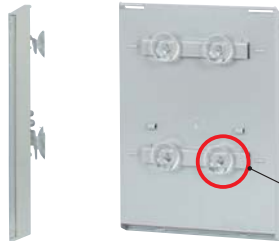

特徴

- ・吸盤やネジで壁面に取付可能
- ・4色から選べるラックカラー
- ・ホコリや雨などからカタログを守るラックカバーもご用意しております

補修部品

K010

P.450 ~
参考

写真は、CR-900(ブラック)を使用しています。

構造・仕様

よこ

うら

★吸盤部

吸盤がついていますので、ガラス面などネジ止めができなかった場所にもお使いいただけます。

補修部品 4X-K010

★スタンドとの組み合わせ

スタンドに吸盤で取り付け可能です。表示面を傷つけることもありません。※面板の材質や表面処理によっては付きにくい場合もございます。

★オプションラックカバー

ホコリや雨などからカタログを守る防水カバーもご用意いたしました。※完全防水ではございません。