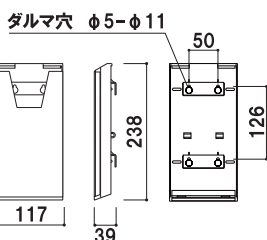

★オプションラックカバー

ホコリや雨などからカタログを守る防水カバーもご用意いたしました。
※完全防水ではございません。

オプション

CR-439 (A4判 3ツ折用)

¥140 (税抜価格)

CR-409 (A4判用)

¥260 (税抜価格)

CR-430

(A4判 3ツ折)

¥900 (税抜価格)

重量 ■ 160g
本体 ■ ポリスチレン (カラー4色)
カタログ厚み ■ 25mm まで
カラー ■ クリア・グレー・ブラック・レッド
※ご注文時にカラーをご指定ください。

A4 3ツ折 屋内 翌日出荷

CR-400

(A4判)

¥1,600 (税抜価格)

重量 ■ 460g
本体 ■ ポリスチレン (カラー4色)
カタログ厚み ■ 25mm まで
カラー ■ クリア・グレー・ブラック・レッド
※ご注文時にカラーをご指定ください。