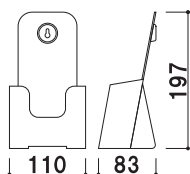

CR-401

(A4判)

¥2,000 (税抜価格)

重量 ■ 540g
本体 ■ ポリスチレン (カラー4色)
支え脚 ■ スチールクロームメッキ仕上
カタログ厚み ■ 25mm まで
カラー ■ クリア・グレー・ブラック・レッド
※ご注文時にカラーをご指定ください。

A4 屋内 翌日出荷

C-78501

(A4判 3ツ折 1列1段)

¥550 (税抜価格)

重量 ■ 200g
 本体 ■ ポリスチレン
 カタログ厚み ■ 40mm まで

A4 3ツ折 屋内 翌日出荷

C-77701

(A4判 3ツ折 1列4段)

¥1,700 (税抜価格)

重量 ■ 580g
 本体 ■ ポリスチレン
 カタログ厚み ■ 1段目 33mm まで
 2・3・4段目 28mm まで

A4 3ツ折 屋内 翌日出荷

C-74901

(A5判 1列1段)

¥900 (税抜価格)

重量 ■ 290g
 本体 ■ ポリスチレン
 カタログ厚み ■ 55mm まで

A5 屋内 翌日出荷

C-77901

(A5判 1列4段)

¥2,200 (税抜価格)

重量 ■ 620g
 本体 ■ ポリスチレン
 カタログ厚み ■ 1・4段目 33mm まで
 2・3段目 28mm まで