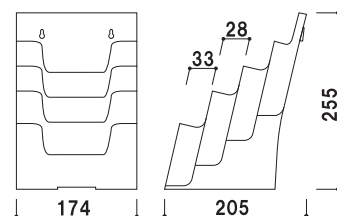

C-77001

(A4判 1列1段)

¥1,000 (税抜価格)

重量 ■ 460g
本体 ■ ポリスチレン
カタログ厚み ■ 40mm まで

A4 屋内 翌日出荷