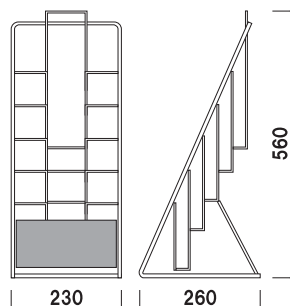

¥5,200 (税抜価格)

重量 ■ 300g
 本体 ■ スチールクロームメッキ仕上
 面板 ■ 塩ビ グレースモーク
 (シルク印刷付)
 面板有効サイズ ■ W215 × H65mm
 カタログ内寸 ■ 幅 105mm 厚み 10mm

A4 3ツ折 屋内 翌日出荷

PR-22

(A4判 1列 2段) (ストレート)

¥4,800 (税抜価格)

重量 ■ 500g
 本体 ■ スチールクロームメッキ仕上
 面板 ■ 塩ビ グレースモーク
 (シルク印刷付)
 面板有効サイズ ■ W220 × H100mm
 カタログ内寸 ■ 幅 220mm 厚み 25mm

A4 屋内 翌日出荷

PR-23

(A4判 1列 3段) (ストレート)

¥4,900 (税抜価格)

重量 ■ 700g
 本体 ■ スチールクロームメッキ仕上
 面板 ■ 塩ビ グレースモーク
 (シルク印刷付)
 面板有効サイズ ■ W220 × H100mm
 カタログ内寸 ■ 幅 220mm 厚み 25mm

A4 屋内 翌日出荷

PR-25

(A4判 1列 5段) (ストレート)

¥8,700 (税抜価格)

重量 ■ 900g
 本体 ■ スチールクロームメッキ仕上
 面板 ■ 塩ビ グレースモーク
 (シルク印刷付)
 面板有効サイズ ■ W220 × H100mm
 カタログ内寸 ■ 幅 220mm 厚み 25mm

A4 屋内 翌日出荷

PR-122

(A4判 1列 2段) (R型)

¥5,300 (税抜価格)

重量 ■ 600g
 本体 ■ スチールクロームメッキ仕上
 面板 ■ 塩ビ グレースモーク
 (シルク印刷付)
 面板有効サイズ ■ W220 × H100mm
 カタログ内寸 ■ 幅 220mm 厚み 25mm

A4 屋内 翌日出荷

PR-123

(A4判 1列 3段) (R型)

¥5,500 (税抜価格)

重量 ■ 700g
 本体 ■ スチールクロームメッキ仕上
 面板 ■ 塩ビ グレースモーク
 (シルク印刷付)
 面板有効サイズ ■ W220 × H100mm
 カタログ内寸 ■ 幅 220mm 厚み 20mm

A4 屋内 翌日出荷

※場合により、納期がかかる場合がございます。予めご了承願います。