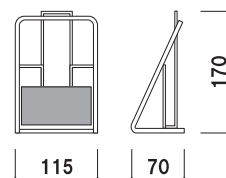

P.215 ~
参考

写真は、PR-11・13を使用しています。

構造・仕様

- ★**面板部**
標準品の面板には「ご自由にお取り下さい」の文字が印刷されています。
※**面板を無地のものへの変更や別途印刷も可能です。**

特注対応について

カタログに無いかたちのラックや卓上スタンドも製作可能です。詳しくはお問い合わせください。

PR-11

(A4判3ツ折1列1段) (ストレート)

¥2,900 (税抜価格)

- 重量 ■ 150g
- 本体 ■ スチールクロームメッキ仕上
- 面板 ■ 塩ビ グレースモーク (シルク印刷付)
- 面板有効サイズ ■ W105 × H65mm
- カタログ内寸 ■ 幅 105mm 厚み 15mm

A4 3ツ折 屋内 翌日出荷

PR-13

(A4判3ツ折1列3段) (ストレート)

¥3,700 (税抜価格)

- 重量 ■ 200g
- 本体 ■ スチールクロームメッキ仕上
- 面板 ■ 塩ビ グレースモーク (シルク印刷付)
- 面板有効サイズ ■ W105 × H65mm
- カタログ内寸 ■ 幅 105mm 厚み 15mm

A4 3ツ折 屋内 翌日出荷

PR-113

(A4判3ツ折1列3段) (R型)

¥4,100 (税抜価格)

- 重量 ■ 200g
- 本体 ■ スチールクロームメッキ仕上
- 面板 ■ 塩ビ グレースモーク (シルク印刷付)
- 面板有効サイズ ■ W105 × H65mm
- カタログ内寸 ■ 幅 105mm 厚み 15mm

A4 3ツ折 屋内 翌日出荷

PR-114

(A4判 3ツ折 2列 2段) (R型)

¥5,200 (税抜価格)

重量 ■ 300g
 本体 ■ スチールクロームメッキ仕上
 面板 ■ 塩ビ グレースモーク
 (シルク印刷付)
 面板有効サイズ ■ W215 × H65mm
 カタログ内寸 ■ 幅 105mm 厚み 10mm

A4 3ツ折 屋内 翌日出荷

PR-22

(A4判 1列 2段) (ストレート)

¥4,800 (税抜価格)

重量 ■ 500g
 本体 ■ スチールクロームメッキ仕上
 面板 ■ 塩ビ グレースモーク
 (シルク印刷付)
 面板有効サイズ ■ W220 × H100mm
 カタログ内寸 ■ 幅 220mm 厚み 25mm