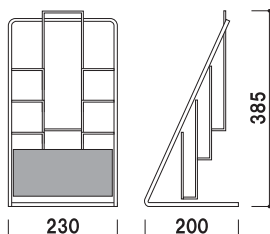

¥5,200 (税抜価格)

重量 ■ 300g
 本体 ■ スチールクロームメッキ仕上
 面板 ■ 塩ビ グレースモーク
 (シルク印刷付)
 面板有効サイズ ■ W215 × H65mm
 カタログ内寸 ■ 幅 105mm 厚み 10mm

A4 3ツ折 屋内 翌日出荷

PR-22

(A4判 1列 2段) (ストレート)

¥4,800 (税抜価格)

重量 ■ 500g
 本体 ■ スチールクロームメッキ仕上
 面板 ■ 塩ビ グレースモーク
 (シルク印刷付)
 面板有効サイズ ■ W220 × H100mm
 カタログ内寸 ■ 幅 220mm 厚み 25mm

A4 屋内 翌日出荷

PR-23

(A4判 1列 3段) (ストレート)

¥4,900 (税抜価格)

重量 ■ 700g
 本体 ■ スチールクロームメッキ仕上
 面板 ■ 塩ビ グレースモーク
 (シルク印刷付)
 面板有効サイズ ■ W220 × H100mm
 カタログ内寸 ■ 幅 220mm 厚み 25mm

A4 屋内 翌日出荷

PR-25

(A4判 1列 5段) (ストレート)

¥8,700 (税抜価格)

重量 ■ 900g
 本体 ■ スチールクロームメッキ仕上
 面板 ■ 塩ビ グレースモーク
 (シルク印刷付)
 面板有効サイズ ■ W220 × H100mm
 カタログ内寸 ■ 幅 220mm 厚み 25mm

A4 屋内 翌日出荷

PR-122

(A4判 1列 2段) (R型)

¥5,300 (税抜価格)

重量 ■ 600g
 本体 ■ スチールクロームメッキ仕上
 面板 ■ 塩ビ グレースモーク
 (シルク印刷付)
 面板有効サイズ ■ W220 × H100mm
 カタログ内寸 ■ 幅 220mm 厚み 25mm

A4 屋内 翌日出荷

PR-123

(A4判 1列 3段) (R型)

¥5,500 (税抜価格)

重量 ■ 700g
 本体 ■ スチールクロームメッキ仕上
 面板 ■ 塩ビ グレースモーク
 (シルク印刷付)
 面板有効サイズ ■ W220 × H100mm
 カタログ内寸 ■ 幅 220mm 厚み 20mm

A4 屋内 翌日出荷

※場合により、納期がかかる場合がございます。予めご了承願います。