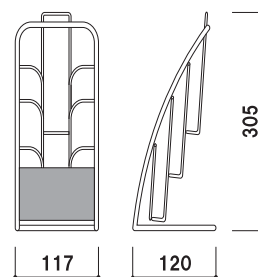

¥2,900 (税抜価格)

- 重量 ■ 150g
- 本体 ■ スチールクロームメッキ仕上
- 面板 ■ 塩ビ グレースモーク (シルク印刷付)
- 面板有効サイズ ■ W105 × H65mm
- カタログ内寸 ■ 幅 105mm 厚み 15mm

A4 3ツ折 屋内 翌日出荷

PR-13

(A4判3ツ折1列3段) (ストレート)

¥3,700 (税抜価格)

- 重量 ■ 200g
- 本体 ■ スチールクロームメッキ仕上
- 面板 ■ 塩ビ グレースモーク (シルク印刷付)
- 面板有効サイズ ■ W105 × H65mm
- カタログ内寸 ■ 幅 105mm 厚み 15mm

A4 3ツ折 屋内 翌日出荷

PR-113

(A4判3ツ折1列3段) (R型)

¥4,100 (税抜価格)

- 重量 ■ 200g
- 本体 ■ スチールクロームメッキ仕上
- 面板 ■ 塩ビ グレースモーク (シルク印刷付)
- 面板有効サイズ ■ W105 × H65mm
- カタログ内寸 ■ 幅 105mm 厚み 15mm

A4 3ツ折 屋内 翌日出荷

PR-114

(A4判 3ツ折 2列 2段) (R型)

¥5,200 (税抜価格)

重量 ■ 300g
 本体 ■ スチールクロームメッキ仕上
 面板 ■ 塩ビ グレースモーク
 (シルク印刷付)
 面板有効サイズ ■ W215 × H65mm
 カタログ内寸 ■ 幅 105mm 厚み 10mm

A4 3ツ折 屋内 翌日出荷

PR-22

(A4判 1列 2段) (ストレート)

¥4,800 (税抜価格)

重量 ■ 500g
 本体 ■ スチールクロームメッキ仕上
 面板 ■ 塩ビ グレースモーク
 (シルク印刷付)
 面板有効サイズ ■ W220 × H100mm
 カタログ内寸 ■ 幅 220mm 厚み 25mm

A4 屋内 翌日出荷

PR-23

(A4判 1列 3段) (ストレート)

¥4,900 (税抜価格)

重量 ■ 700g
 本体 ■ スチールクロームメッキ仕上
 面板 ■ 塩ビ グレースモーク
 (シルク印刷付)
 面板有効サイズ ■ W220 × H100mm
 カタログ内寸 ■ 幅 220mm 厚み 25mm

A4 屋内 翌日出荷

PR-25

(A4判 1列 5段) (ストレート)