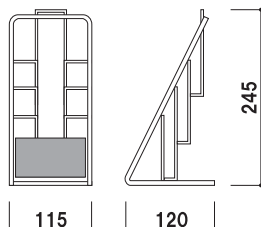

¥2,900 (税抜価格)

- 重量 ■ 150g
- 本体 ■ スチールクロームメッキ仕上
- 面板 ■ 塩ビ グレースモーク (シルク印刷付)
- 面板有効サイズ ■ W105 × H65mm
- カタログ内寸 ■ 幅 105mm 厚み 15mm

A4 3ツ折 屋内 翌日出荷

PR-13

(A4判3ツ折1列3段) (ストレート)

¥3,700 (税抜価格)

- 重量 ■ 200g
- 本体 ■ スチールクロームメッキ仕上
- 面板 ■ 塩ビ グレースモーク (シルク印刷付)
- 面板有効サイズ ■ W105 × H65mm
- カタログ内寸 ■ 幅 105mm 厚み 15mm

A4 3ツ折 屋内 翌日出荷

PR-113

(A4判3ツ折1列3段) (R型)

¥4,100 (税抜価格)

- 重量 ■ 200g
- 本体 ■ スチールクロームメッキ仕上
- 面板 ■ 塩ビ グレースモーク (シルク印刷付)
- 面板有効サイズ ■ W105 × H65mm
- カタログ内寸 ■ 幅 105mm 厚み 15mm

A4 3ツ折 屋内 翌日出荷

PR-114

(A4判 3ツ折 2列 2段) (R型)

¥5,200 (税抜価格)

重量 ■ 300g
 本体 ■ スチールクロームメッキ仕上
 面板 ■ 塩ビ グレースモーク
 (シルク印刷付)
 面板有効サイズ ■ W215 × H65mm
 カタログ内寸 ■ 幅 105mm 厚み 10mm

A4 3ツ折 屋内 翌日出荷

PR-22

(A4判 1列 2段) (ストレート)

¥4,800 (税抜価格)

重量 ■ 500g
 本体 ■ スチールクロームメッキ仕上
 面板 ■ 塩ビ グレースモーク
 (シルク印刷付)
 面板有効サイズ ■ W220 × H100mm
 カタログ内寸 ■ 幅 220mm 厚み 25mm

A4 屋内 翌日出荷

PR-23

(A4判 1列 3段) (ストレート)

¥4,900 (税抜価格)

重量 ■ 700g
 本体 ■ スチールクロームメッキ仕上
 面板 ■ 塩ビ グレースモーク
 (シルク印刷付)
 面板有効サイズ ■ W220 × H100mm
 カタログ内寸 ■ 幅 220mm 厚み 25mm

A4 屋内 翌日出荷

PR-25

(A4判 1列 5段) (ストレート)