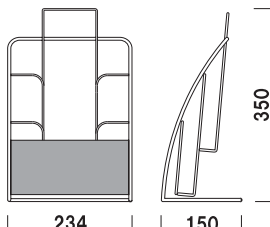

¥5,200 (税抜価格)

重量 ■ 300g
 本体 ■ スチールクロームメッキ仕上
 面板 ■ 塩ビ グレースモーク
 (シルク印刷付)
 面板有効サイズ ■ W215 × H65mm
 カタログ内寸 ■ 幅 105mm 厚み 10mm

A4 3ツ折 屋内 翌日出荷

PR-22

(A4判 1列 2段) (ストレート)

¥4,800 (税抜価格)

重量 ■ 500g
 本体 ■ スチールクロームメッキ仕上
 面板 ■ 塩ビ グレースモーク
 (シルク印刷付)
 面板有効サイズ ■ W220 × H100mm
 カタログ内寸 ■ 幅 220mm 厚み 25mm

A4 屋内 翌日出荷

PR-23

(A4判 1列 3段) (ストレート)

¥4,900 (税抜価格)

重量 ■ 700g
 本体 ■ スチールクロームメッキ仕上
 面板 ■ 塩ビ グレースモーク
 (シルク印刷付)
 面板有効サイズ ■ W220 × H100mm
 カタログ内寸 ■ 幅 220mm 厚み 25mm

A4 屋内 翌日出荷

PR-25

(A4判 1列 5段) (ストレート)

¥8,700 (税抜価格)

重量 ■ 900g
 本体 ■ スチールクロームメッキ仕上
 面板 ■ 塩ビ グレースモーク
 (シルク印刷付)
 面板有効サイズ ■ W220 × H100mm
 カタログ内寸 ■ 幅 220mm 厚み 25mm

A4 屋内 翌日出荷

PR-122

(A4判 1列 2段) (R型)

¥5,300 (税抜価格)

重量 ■ 600g
 本体 ■ スチールクロームメッキ仕上
 面板 ■ 塩ビ グレースモーク
 (シルク印刷付)
 面板有効サイズ ■ W220 × H100mm
 カタログ内寸 ■ 幅 220mm 厚み 25mm

A4 屋内 翌日出荷

PR-123

(A4判 1列 3段) (R型)

¥5,500 (税抜価格)

重量 ■ 700g
 本体 ■ スチールクロームメッキ仕上
 面板 ■ 塩ビ グレースモーク
 (シルク印刷付)
 面板有効サイズ ■ W220 × H100mm
 カタログ内寸 ■ 幅 220mm 厚み 20mm

A4 屋内 翌日出荷

※場合により、納期がかかる場合がございます。予めご了承願います。