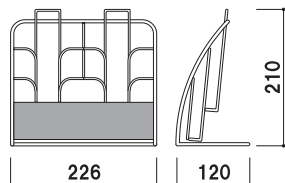

¥2,900 (税抜価格)

- 重量 ■ 150g
- 本体 ■ スチールクロームメッキ仕上
- 面板 ■ 塩ビ グレースモーク (シルク印刷付)
- 面板有効サイズ ■ W105 × H65mm
- カタログ内寸 ■ 幅 105mm 厚み 15mm

A4 3ツ折 屋内 翌日出荷

PR-13

(A4判3ツ折1列3段) (ストレート)

¥3,700 (税抜価格)

- 重量 ■ 200g
- 本体 ■ スチールクロームメッキ仕上
- 面板 ■ 塩ビ グレースモーク (シルク印刷付)
- 面板有効サイズ ■ W105 × H65mm
- カタログ内寸 ■ 幅 105mm 厚み 15mm

A4 3ツ折 屋内 翌日出荷

PR-113

(A4判3ツ折1列3段) (R型)

¥4,100 (税抜価格)

- 重量 ■ 200g
- 本体 ■ スチールクロームメッキ仕上
- 面板 ■ 塩ビ グレースモーク (シルク印刷付)
- 面板有効サイズ ■ W105 × H65mm
- カタログ内寸 ■ 幅 105mm 厚み 15mm

A4 3ツ折 屋内 翌日出荷

PR-114

(A4判 3ツ折 2列 2段) (R型)

¥5,200 (税抜価格)

重量 ■ 300g
 本体 ■ スチールクロームメッキ仕上
 面板 ■ 塩ビ グレースモーク
 (シルク印刷付)
 面板有効サイズ ■ W215 × H65mm
 カタログ内寸 ■ 幅 105mm 厚み 10mm

A4 3ツ折 屋内 翌日出荷

PR-22

(A4判 1列 2段) (ストレート)

¥4,800 (税抜価格)

重量 ■ 500g
 本体 ■ スチールクロームメッキ仕上
 面板 ■ 塩ビ グレースモーク
 (シルク印刷付)
 面板有効サイズ ■ W220 × H100mm
 カタログ内寸 ■ 幅 220mm 厚み 25mm

A4 屋内 翌日出荷

PR-23

(A4判 1列 3段) (ストレート)

¥4,900 (税抜価格)

重量 ■ 700g
 本体 ■ スチールクロームメッキ仕上
 面板 ■ 塩ビ グレースモーク
 (シルク印刷付)
 面板有効サイズ ■ W220 × H100mm
 カタログ内寸 ■ 幅 220mm 厚み 25mm

A4 屋内 翌日出荷

PR-25

(A4判 1列 5段) (ストレート)