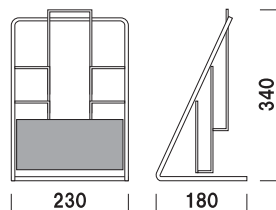

A4 3ツ折 屋内 翌日出荷

PR-113

(A4判3ツ折1列3段) (R型)

¥4,100 (税抜価格)

- 重量 ■ 200g
- 本体 ■ スチールクロームメッキ仕上
- 面板 ■ 塩ビ グレースモーク (シルク印刷付)
- 面板有効サイズ ■ W105 × H65mm
- カタログ内寸 ■ 幅 105mm 厚み 15mm

A4 3ツ折 屋内 翌日出荷

PR-114

(A4判 3ツ折 2列 2段) (R型)

¥5,200 (税抜価格)

重量 ■ 300g
 本体 ■ スチールクロームメッキ仕上
 面板 ■ 塩ビ グレースモーク
 (シルク印刷付)
 面板有効サイズ ■ W215 × H65mm
 カタログ内寸 ■ 幅 105mm 厚み 10mm

A4 3ツ折 屋内 翌日出荷

PR-22

(A4判 1列 2段) (ストレート)

¥4,800 (税抜価格)

重量 ■ 500g
 本体 ■ スチールクロームメッキ仕上
 面板 ■ 塩ビ グレースモーク
 (シルク印刷付)
 面板有効サイズ ■ W220 × H100mm
 カタログ内寸 ■ 幅 220mm 厚み 25mm

A4 屋内 翌日出荷

PR-23

(A4判 1列 3段) (ストレート)

¥4,900 (税抜価格)

重量 ■ 700g
 本体 ■ スチールクロームメッキ仕上
 面板 ■ 塩ビ グレースモーク
 (シルク印刷付)
 面板有効サイズ ■ W220 × H100mm
 カタログ内寸 ■ 幅 220mm 厚み 25mm

A4 屋内 翌日出荷

PR-25

(A4判 1列 5段) (ストレート)

¥8,700 (税抜価格)

重量 ■ 900g
 本体 ■ スチールクロームメッキ仕上
 面板 ■ 塩ビ グレースモーク
 (シルク印刷付)
 面板有効サイズ ■ W220 × H100mm
 カタログ内寸 ■ 幅 220mm 厚み 25mm

A4 屋内 翌日出荷

PR-122

(A4判 1列 2段) (R型)

¥5,300 (税抜価格)

重量 ■ 600g
 本体 ■ スチールクロームメッキ仕上
 面板 ■ 塩ビ グレースモーク
 (シルク印刷付)
 面板有効サイズ ■ W220 × H100mm
 カタログ内寸 ■ 幅 220mm 厚み 25mm