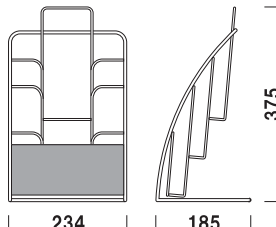

¥5,200 (税抜価格)

重量 ■ 300g
 本体 ■ スチールクロームメッキ仕上
 面板 ■ 塩ビ グレースモーク
 (シルク印刷付)
 面板有効サイズ ■ W215 × H65mm
 カタログ内寸 ■ 幅 105mm 厚み 10mm

A4 3ツ折 屋内 翌日出荷

PR-22

(A4判 1列 2段) (ストレート)

¥4,800 (税抜価格)

重量 ■ 500g
 本体 ■ スチールクロームメッキ仕上
 面板 ■ 塩ビ グレースモーク
 (シルク印刷付)
 面板有効サイズ ■ W220 × H100mm
 カタログ内寸 ■ 幅 220mm 厚み 25mm

A4 屋内 翌日出荷

PR-23

(A4判 1列 3段) (ストレート)

¥4,900 (税抜価格)

重量 ■ 700g
 本体 ■ スチールクロームメッキ仕上
 面板 ■ 塩ビ グレースモーク
 (シルク印刷付)
 面板有効サイズ ■ W220 × H100mm
 カタログ内寸 ■ 幅 220mm 厚み 25mm

A4 屋内 翌日出荷

PR-25

(A4判 1列 5段) (ストレート)

¥8,700 (税抜価格)

重量 ■ 900g
 本体 ■ スチールクロームメッキ仕上
 面板 ■ 塩ビ グレースモーク
 (シルク印刷付)
 面板有効サイズ ■ W220 × H100mm
 カタログ内寸 ■ 幅 220mm 厚み 25mm

A4 屋内 翌日出荷

PR-122

(A4判 1列 2段) (R型)

¥5,300 (税抜価格)

重量 ■ 600g
 本体 ■ スチールクロームメッキ仕上
 面板 ■ 塩ビ グレースモーク
 (シルク印刷付)
 面板有効サイズ ■ W220 × H100mm
 カタログ内寸 ■ 幅 220mm 厚み 25mm

A4 屋内 翌日出荷

PR-123

(A4判 1列 3段) (R型)

¥5,500 (税抜価格)

重量 ■ 700g
 本体 ■ スチールクロームメッキ仕上
 面板 ■ 塩ビ グレースモーク
 (シルク印刷付)
 面板有効サイズ ■ W220 × H100mm
 カタログ内寸 ■ 幅 220mm 厚み 20mm

A4 屋内 翌日出荷

※場合により、納期がかかる場合がございます。予めご了承願います。