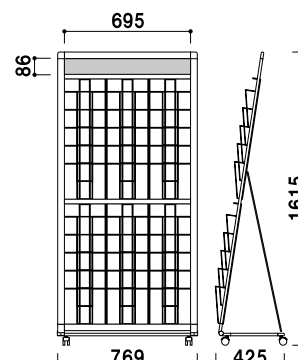

### PRL-053

(A4判 3列 5段)

¥54,800 (税抜価格)

重量 ■ 8.0kg  
 本体 ■ アルミ押型材化研シルバー  
 コーナー ■ 亜鉛ダイキャスト  
 ラック ■ スチールクロームメッキ仕上  
 カタログ厚み ■ 厚み 20mm まで  
 面板 ■ アートパネル白 3mm  
 面板サイズ ■ 上部 : W707 × H100mm  
 下部 : W707 × H300mm

### PRL-523

(A4判 3列 10段)

¥75,000 (税抜価格)

重量 ■ 9.0kg  
 本体 ■ アルミ押型材化研シルバー  
 コーナー ■ 亜鉛ダイキャスト  
 ラック ■ スチールクロームメッキ仕上  
 カタログ厚み ■ 厚み 20mm まで  
 面板 ■ アートパネル白 3mm  
 面板サイズ ■ 上部 : W707 × H100mm

A4 片面 屋内 2日後出荷

※場合により、納期がかかる場合がございます。予めご了承願います。