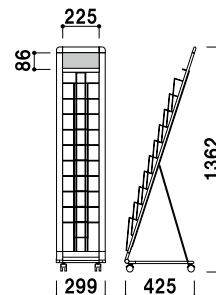

### PRL-051

(A4判 1列 5段)

¥34,800 (税抜価格)

重量 ■ 4.5kg  
 本体 ■ アルミ押型材化研シルバー  
 コーナー ■ 亜鉛ダイキャスト  
 ラック ■ スチールクロームメッキ仕上  
 カタログ厚み ■ 厚み 20mm まで  
 面板 ■ アートパネル白 3mm  
 面板サイズ ■ 上部 : W237 × H100mm  
 下部 : W237 × H300mm

### PRL-101

(A4判 1列 10段)

¥39,800 (税抜価格)

重量 ■ 5.1kg  
 本体 ■ アルミ押型材化研シルバー  
 コーナー ■ 亜鉛ダイキャスト  
 ラック ■ スチールクロームメッキ仕上  
 カタログ厚み ■ 厚み 20mm まで  
 面板 ■ アートパネル白 3mm  
 面板サイズ ■ 上部 : W237 × H100mm

A4 片面 屋内 2日後出荷

### PRL-052

(A4判 2列 5段)

¥45,000 (税抜価格)

重量 ■ 6.4kg  
 本体 ■ アルミ押型材化研シルバー  
 コーナー ■ 亜鉛ダイキャスト  
 ラック ■ スチールクロームメッキ仕上  
 カタログ厚み ■ 厚み 20mm まで  
 面板 ■ アートパネル白 3mm  
 面板サイズ ■ 上部 : W472 × H100mm  
 下部 : W472 × H300mm