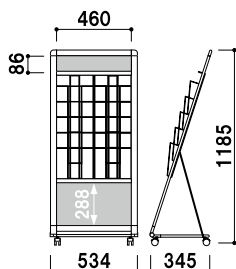

PRL-051

(A4判 1列 5段)

¥34,800 (税抜価格)

重量 ■ 4.5kg
本体 ■ アルミ押型材化研シルバー
コーナー ■ 亜鉛ダイキャスト
ラック ■ スチールクロームメッキ仕上
カタログ厚み ■ 厚み 20mm まで
面板 ■ アートパネル白 3mm
面板サイズ ■ 上部 : W237 × H100mm
下部 : W237 × H300mm

A4 片面 屋内 2日後出荷

PRL-101

(A4判 1列 10段)

¥39,800 (税抜価格)

重量 ■ 5.1kg
本体 ■ アルミ押型材化研シルバー
コーナー ■ 亜鉛ダイキャスト
ラック ■ スチールクロームメッキ仕上
カタログ厚み ■ 厚み 20mm まで
面板 ■ アートパネル白 3mm
面板サイズ ■ 上部 : W237 × H100mm

A4 片面 屋内 2日後出荷

PRL-052

(A4判 2列 5段)

¥45,000 (税抜価格)

重量 ■ 6.4kg
本体 ■ アルミ押型材化研シルバー
コーナー ■ 亜鉛ダイキャスト
ラック ■ スチールクロームメッキ仕上
カタログ厚み ■ 厚み 20mm まで
面板 ■ アートパネル白 3mm
面板サイズ ■ 上部 : W472 × H100mm
下部 : W472 × H300mm

A4 片面 屋内 2日後出荷

PRL-102

(A4判 2列 10段)

¥52,800 (税抜価格)

重量 ■ 7.2kg
本体 ■ アルミ押型材化研シルバー
コーナー ■ 亜鉛ダイキャスト
ラック ■ スチールクロームメッキ仕上
カタログ厚み ■ 厚み 20mm まで
面板 ■ アートパネル白 3mm
面板サイズ ■ 上部 : W472 × H100mm

A4 片面 屋内 2日後出荷

PRL-053

(A4判 3列 5段)

¥54,800 (税抜価格)

重量 ■ 8.0kg
本体 ■ アルミ押型材化研シルバー
コーナー ■ 亜鉛ダイキャスト
ラック ■ スチールクロームメッキ仕上
カタログ厚み ■ 厚み 20mm まで
面板 ■ アートパネル白 3mm
面板サイズ ■ 上部 : W707 × H100mm
下部 : W707 × H300mm

A4 片面 屋内 2日後出荷

PRL-523

(A4判 3列 10段)

¥75,000 (税抜価格)

重量 ■ 9.0kg
本体 ■ アルミ押型材化研シルバー
コーナー ■ 亜鉛ダイキャスト
ラック ■ スチールクロームメッキ仕上
カタログ厚み ■ 厚み 20mm まで
面板 ■ アートパネル白 3mm
面板サイズ ■ 上部 : W707 × H100mm

A4 片面 屋内 2日後出荷

※場合により、納期がかかる場合がございます。予めご了承願います。