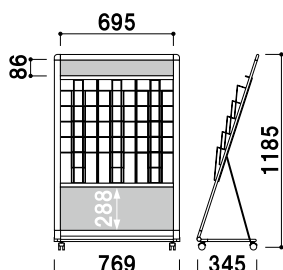

### PRL-052

(A4判 2列 5段)

¥45,000 (税抜価格)

重量 ■ 6.4kg  
 本体 ■ アルミ押型材化研シルバー  
 コーナー ■ 亜鉛ダイキャスト  
 ラック ■ スチールクロームメッキ仕上  
 カタログ厚み ■ 厚み 20mm まで  
 面板 ■ アートパネル白 3mm  
 面板サイズ ■ 上部 : W472 × H100mm  
 下部 : W472 × H300mm

### PRL-102

(A4判 2列 10段)

¥52,800 (税抜価格)

重量 ■ 7.2kg  
 本体 ■ アルミ押型材化研シルバー  
 コーナー ■ 亜鉛ダイキャスト  
 ラック ■ スチールクロームメッキ仕上  
 カタログ厚み ■ 厚み 20mm まで  
 面板 ■ アートパネル白 3mm  
 面板サイズ ■ 上部 : W472 × H100mm

A4 片面 屋内 2日後出荷

### PRL-053

(A4判 3列 5段)

¥54,800 (税抜価格)

重量 ■ 8.0kg  
 本体 ■ アルミ押型材化研シルバー  
 コーナー ■ 亜鉛ダイキャスト  
 ラック ■ スチールクロームメッキ仕上  
 カタログ厚み ■ 厚み 20mm まで  
 面板 ■ アートパネル白 3mm  
 面板サイズ ■ 上部 : W707 × H100mm  
 下部 : W707 × H300mm

### PRL-523

(A4判 3列 10段)

¥75,000 (税抜価格)

重量 ■ 9.0kg  
 本体 ■ アルミ押型材化研シルバー  
 コーナー ■ 亜鉛ダイキャスト  
 ラック ■ スチールクロームメッキ仕上  
 カタログ厚み ■ 厚み 20mm まで  
 面板 ■ アートパネル白 3mm  
 面板サイズ ■ 上部 : W707 × H100mm

A4 片面 屋内 2日後出荷

※場合により、納期がかかる場合がございます。予めご了承願います。