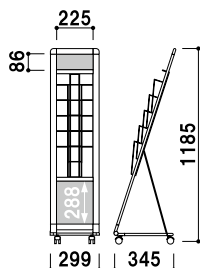

### PRL-051

(A4判 1列 5段)

¥34,800 (税抜価格)

重量 ■ 4.5kg  
 本体 ■ アルミ押型材化研シルバー  
 コーナー ■ 亜鉛ダイキャスト  
 ラック ■ スチールクロームメッキ仕上  
 カタログ厚み ■ 厚み 20mm まで  
 面板 ■ アートパネル白 3mm  
 面板サイズ ■ 上部 : W237 × H100mm  
 下部 : W237 × H300mm

### PRL-101

(A4判 1列 10段)

¥39,800 (税抜価格)

重量 ■ 5.1kg  
 本体 ■ アルミ押型材化研シルバー  
 コーナー ■ 亜鉛ダイキャスト  
 ラック ■ スチールクロームメッキ仕上  
 カタログ厚み ■ 厚み 20mm まで  
 面板 ■ アートパネル白 3mm  
 面板サイズ ■ 上部 : W237 × H100mm

A4 片面 屋内 2日後出荷