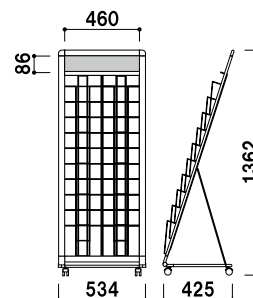

### PRL-052

(A4判 2列 5段)

¥45,000 (税抜価格)

重量 ■ 6.4kg  
 本体 ■ アルミ押型材化研シルバー  
 コーナー ■ 亜鉛ダイキャスト  
 ラック ■ スチールクロームメッキ仕上  
 カタログ厚み ■ 厚み 20mm まで  
 面板 ■ アートパネル白 3mm  
 面板サイズ ■ 上部 : W472 × H100mm  
 下部 : W472 × H300mm

### PRL-102

(A4判 2列 10段)

¥52,800 (税抜価格)

重量 ■ 7.2kg  
 本体 ■ アルミ押型材化研シルバー  
 コーナー ■ 亜鉛ダイキャスト  
 ラック ■ スチールクロームメッキ仕上  
 カタログ厚み ■ 厚み 20mm まで  
 面板 ■ アートパネル白 3mm  
 面板サイズ ■ 上部 : W472 × H100mm

A4 片面 屋内 2日後出荷

### PRL-053

(A4判 3列 5段)

¥54,800 (税抜価格)

重量 ■ 8.0kg  
 本体 ■ アルミ押型材化研シルバー  
 コーナー ■ 亜鉛ダイキャスト  
 ラック ■ スチールクロームメッキ仕上  
 カタログ厚み ■ 厚み 20mm まで  
 面板 ■ アートパネル白 3mm  
 面板サイズ ■ 上部 : W707 × H100mm  
 下部 : W707 × H300mm