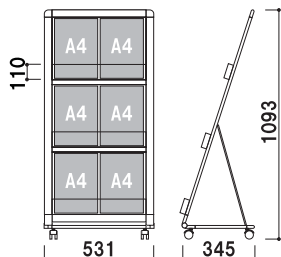

MRL-023

(A4判 2列 3段)

¥61,000 (税抜価格)

重量 ■ 7.2kg

本体 ■ アルミ押型材化研シルバー
コーナー ■ アルミダイキャスト
ラック ■

(背板) ペット樹脂ブラウンスモーク 3mm

(前板) ペット樹脂透明 3mm

カタログ厚み ■ 30mm まで

キャスター仕様

片面 屋内 2日後出荷

MRL-033

(A4判 3列 3段)

¥71,900 (税抜価格)

重量 ■ 9.3kg

本体 ■ アルミ押型材化研シルバー
コーナー ■ アルミダイキャスト
ラック ■

(背板) ペット樹脂ブラウンスモーク 3mm

(前板) ペット樹脂透明 3mm

カタログ厚み ■ 30mm まで

キャスター仕様

片面 屋内 2日後出荷

MRL-024

(A4判 2列 4段)

¥74,900 (税抜価格)

重量 ■ 8.8kg

本体 ■ アルミ押型材化研シルバー
コーナー ■ アルミダイキャスト
ラック ■

(背板) ペット樹脂ブラウンスモーク 3mm

(前板) ペット樹脂透明 3mm

カタログ厚み ■ 30mm まで

キャスター仕様

片面 屋内 2日後出荷

MRL-034

(A4判 3列 4段)

¥88,800 (税抜価格)

重量 ■ 11.5kg

本体 ■ アルミ押型材化研シルバー
コーナー ■ アルミダイキャスト
ラック ■

(背板) ペット樹脂ブラウンスモーク 3mm

(前板) ペット樹脂透明 3mm

カタログ厚み ■ 30mm まで

キャスター仕様

片面 屋内 2日後出荷

カタログスタンド

仕切りのあるカタログスタンドも種類豊富に取り揃えております。

PRX-513

(A4判 3列 5段)

P.230 参考

¥77,000 (税抜価格)

PLS-434

(A4判 3列 4段)

P.226 参考

¥72,800 (税抜価格)

PRX-072

(A4判 2列 7段)

P.232 参考

¥85,000 (税抜価格)

PRL-523

(A4判 3列 10段)

P.228 参考

¥75,000 (税抜価格)

※場合により、納期がかかる場合がございます。予めご了承願います。