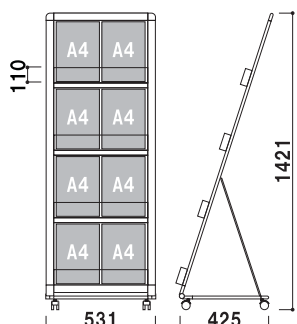

MRL-023

(A4判 2列 3段)

¥61,000 (税抜価格)

重量 ■ 7.2kg

本体 ■ アルミ押型材化研シルバー
コーナー ■ アルミダイキャスト
ラック ■

(背板) ペット樹脂ブラウンスモーク 3mm

(前板) ペット樹脂透明 3mm

カタログ厚み ■ 30mm まで

キャスター仕様

片面 屋内 2日後出荷

MRL-033

(A4判 3列 3段)

¥71,900 (税抜価格)

重量 ■ 9.3kg

本体 ■ アルミ押型材化研シルバー
コーナー ■ アルミダイキャスト
ラック ■

(背板) ペット樹脂ブラウンスモーク 3mm

(前板) ペット樹脂透明 3mm

カタログ厚み ■ 30mm まで

キャスター仕様

片面 屋内 2日後出荷

MRL-024

(A4判 2列 4段)

¥74,900 (税抜価格)

重量 ■ 8.8kg

本体 ■ アルミ押型材化研シルバー
コーナー ■ アルミダイキャスト
ラック ■

(背板) ペット樹脂ブラウンスモーク 3mm

(前板) ペット樹脂透明 3mm

カタログ厚み ■ 30mm まで

キャスター仕様

片面 屋内 2日後出荷

MRL-034

(A4判 3列 4段)

¥88,800 (税抜価格)

重量 ■ 11.5kg

本体 ■ アルミ押型材化研シルバー
コーナー ■ アルミダイキャスト
ラック ■

(背板) ペット樹脂ブラウンスモーク 3mm

(前板) ペット樹脂透明 3mm

カタログ厚み ■ 30mm まで

キャスター仕様

片面 屋内 2日後出荷

カタログスタンド

仕切りのあるカタログスタンドも種類豊富に取り揃えております。

PRX-513

(A4判 3列 5段)

P.230 参考

¥77,000 (税抜価格)

PLS-434

(A4判 3列 4段)

P.226 参考

¥72,800 (税抜価格)

PRX-072

(A4判 2列 7段)

P.232 参考

¥85,000 (税抜価格)

PRL-523

(A4判 3列 10段)

P.228 参考

¥75,000 (税抜価格)

※場合により、納期がかかる場合がございます。予めご了承願います。