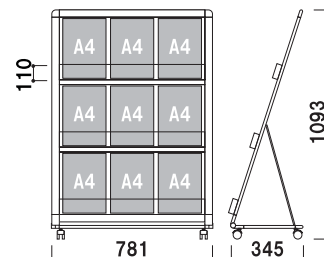

MRL-023

(A4判 2列 3段)

¥61,000 (税抜価格)

重量 ■ 7.2kg

本体 ■ アルミ押型材化研シルバー
コーナー ■ アルミダイキャスト
ラック ■

(背板) ペット樹脂ブラウンスモーク 3mm

(前板) ペット樹脂透明 3mm

カタログ厚み ■ 30mm まで

キャスター仕様

片面 屋内 2日後出荷

MRL-033

(A4判 3列 3段)

¥71,900 (税抜価格)

重量 ■ 9.3kg

本体 ■ アルミ押型材化研シルバー
コーナー ■ アルミダイキャスト
ラック ■

(背板) ペット樹脂ブラウンスモーク 3mm

(前板) ペット樹脂透明 3mm

カタログ厚み ■ 30mm まで

キャスター仕様

片面 屋内 2日後出荷

MRL-024

(A4判 2列 4段)

¥74,900 (税抜価格)

重量 ■ 8.8kg

本体 ■ アルミ押型材化研シルバー
コーナー ■ アルミダイキャスト
ラック ■

(背板) ペット樹脂ブラウンスモーク 3mm

(前板) ペット樹脂透明 3mm

カタログ厚み ■ 30mm まで

キャスター仕様

片面 屋内 2日後出荷

MRL-034

(A4判 3列 4段)

¥88,800 (税抜価格)

重量 ■ 11.5kg

本体 ■ アルミ押型材化研シルバー
コーナー ■ アルミダイキャスト
ラック ■

(背板) ペット樹脂ブラウンスモーク 3mm

(前板) ペット樹脂透明 3mm

カタログ厚み ■ 30mm まで

キャスター仕様

片面 屋内 2日後出荷

カタログスタンド

仕切りのあるカタログスタンドも種類豊富に取り揃えております。

PRX-513

(A4判 3列 5段)

P.230 参考

¥77,000 (税抜価格)

PLS-434

(A4判 3列 4段)

P.226 参考

¥72,800 (税抜価格)

PRX-072

(A4判 2列 7段)

P.232 参考

¥85,000 (税抜価格)

PRL-523

(A4判 3列 10段)

P.228 参考

¥75,000 (税抜価格)

※場合により、納期がかかる場合がございます。予めご了承願います。