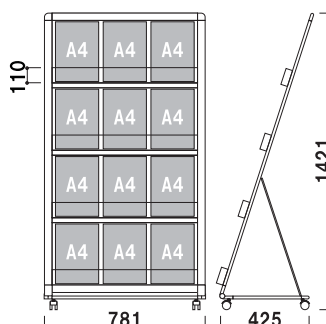

MRL-023

(A4判 2列 3段)

¥61,000 (税抜価格)

重量 ■ 7.2kg

本体 ■ アルミ押型材化研シルバー
コーナー ■ アルミダイキャスト
ラック ■

(背板) ペット樹脂ブラウンスモーク 3mm

(前板) ペット樹脂透明 3mm

カタログ厚み ■ 30mm まで

キャスター仕様

片面 屋内 2日後出荷

MRL-033

(A4判 3列 3段)

¥71,900 (税抜価格)

重量 ■ 9.3kg

本体 ■ アルミ押型材化研シルバー
コーナー ■ アルミダイキャスト
ラック ■

(背板) ペット樹脂ブラウンスモーク 3mm

(前板) ペット樹脂透明 3mm

カタログ厚み ■ 30mm まで

キャスター仕様

片面 屋内 2日後出荷

MRL-024

(A4判 2列 4段)

¥74,900 (税抜価格)

重量 ■ 8.8kg

本体 ■ アルミ押型材化研シルバー
コーナー ■ アルミダイキャスト
ラック ■

(背板) ペット樹脂ブラウンスモーク 3mm

(前板) ペット樹脂透明 3mm

カタログ厚み ■ 30mm まで

キャスター仕様

片面 屋内 2日後出荷

MRL-034

(A4判 3列 4段)

¥88,800 (税抜価格)

重量 ■ 11.5kg

本体 ■ アルミ押型材化研シルバー
コーナー ■ アルミダイキャスト
ラック ■

(背板) ペット樹脂ブラウンスモーク 3mm

(前板) ペット樹脂透明 3mm

カタログ厚み ■ 30mm まで

キャスター仕様

片面 屋内 2日後出荷

カタログスタンド

仕切りのあるカタログスタンドも種類豊富に取り揃えております。

PRX-513

(A4判 3列 5段)

P.230 参考

¥77,000 (税抜価格)

PLS-434

(A4判 3列 4段)

P.226 参考

¥72,800 (税抜価格)

PRX-072

(A4判 2列 7段)

P.232 参考

¥85,000 (税抜価格)

PRL-523

(A4判 3列 10段)

P.228 参考

¥75,000 (税抜価格)

※場合により、納期がかかる場合がございます。予めご了承願います。