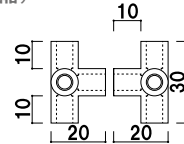

C4XA

(4方X型A)

¥60 (税抜価格)