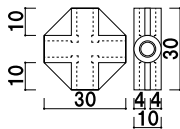

C4XB

(4方X型B)

¥60 (税抜価格)