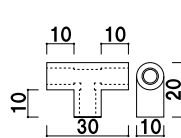

C4CA

(4方コーナーA)

¥60 (税抜価格)