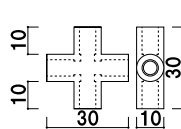

C5TA

(5方A)

¥80 (税抜価格)