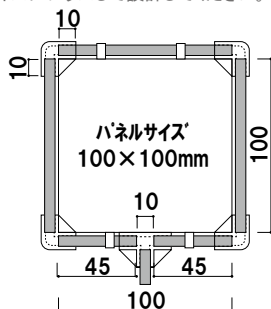

コレクター6

遊び心コレクション。

特徴

- ・ステンレスパイプと豊富なジョイントで多種多様な組み合わせが可能
- ・組み立てる楽しさと飾る楽しみを楽しめます
- ・壁付用部品もご用意

材質 ■ ステンレス
 外径 ■ φ 6.0mm
 肉厚 ■ t0.8mm
 ※特寸対応可 (45 ~ 1800mm まで)

コレクター6 SUSパイプ

品番	サイズ	本体価格	品番	サイズ	本体価格
C6-0045S	45mm	¥ 130 (税抜価格)	C6-0200S	200mm	¥ 260 (税抜価格)
C6-0050S	50mm	¥ 140 (税抜価格)	C6-0210S	210mm	¥ 260 (税抜価格)
C6-0055S	55mm	¥ 140 (税抜価格)	C6-0250S	250mm	¥ 280 (税抜価格)
C6-0070S	70mm	¥ 150 (税抜価格)	C6-0300S	300mm	¥ 300 (税抜価格)
C6-0080S	80mm	¥ 150 (税抜価格)	C6-0310S	310mm	¥ 300 (税抜価格)
C6-0095S	95mm	¥ 180 (税抜価格)	C6-0410S	410mm	¥ 400 (税抜価格)
C6-0100S	100mm	¥ 180 (税抜価格)	C6-0510S	510mm	¥ 420 (税抜価格)
C6-0110S	110mm	¥ 180 (税抜価格)	C6-0600S	600mm	¥ 540 (税抜価格)
C6-0120S	120mm	¥ 200 (税抜価格)	C6-0610S	610mm	¥ 540 (税抜価格)
C6-0125S	125mm	¥ 200 (税抜価格)	C6-0900S	900mm	¥ 760 (税抜価格)
C6-0145S	145mm	¥ 240 (税抜価格)	C6-1200S	1200mm	¥1,160 (税抜価格)
C6-0150S	150mm	¥ 240 (税抜価格)	C6-1500S	1500mm	¥1,300 (税抜価格)
C6-0170S	170mm	¥ 240 (税抜価格)	C6-1800S	1800mm	¥1,500 (税抜価格)

ジョイントについて

製作物に合わせてお選びください。
 各種 1 個からご注文いただけます。

材質 ■ ABS 樹脂
 カラー ■ ブラック
 差込深さ ■ 10mm

★パイプサイズ・パネルサイズについて

- ①各ジョイントのパイプ差し込み深さは 10mm です。
- ②棚板はパイプの寸法と同サイズのものをご使用下さい。
- ③パイプの中間にジョイント使う場合、差し込んだパイプの間に 10mm のすき間ができます。
 ※パイプを連結して使用する場合は、ジョイントのすき間 (10mm) をパイプサイズにプラスして設計してください。