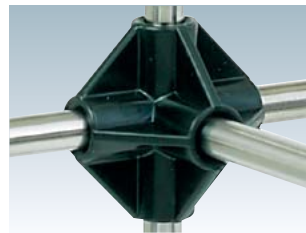

C5TA

(5方A)

¥80 (税抜価格)