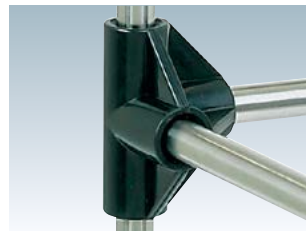

C4CA

(4方コーナーA)

¥60 (税抜価格)