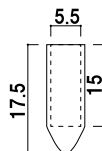

CWAT

(壁付け)

¥60 (税抜価格)