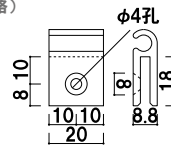

C6XB

(6方B)

¥80 (税抜価格)

CPAU

(パネル受け)

¥60 (税抜価格)

CPAS

(パネル受けスリム)