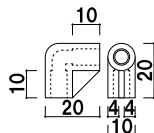

C2LA
(2方L型A)
¥50 (税抜価格)