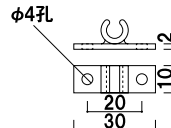

¥50 (税抜価格)

CENI

(エンドキャップ中栓)

¥20 (税抜価格)

CENO

(エンドキャップ外栓)

¥20 (税抜価格)

CWAT

(壁付け)

¥60 (税抜価格)

CTAU

(90°ジョイント専用棚受け)

¥50 (税抜価格)

※5方、6方のすべてにパネルの取付けはできません。

※場合により、納期がかかる場合がございます。予めご了承ください。