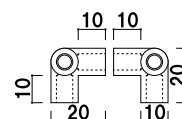

ジョイントについて

製作物に合わせてお選びください。
 各種 1 個からご注文いただけます。

材質 ■ ABS 樹脂
 カラー ■ ブラック
 差込深さ ■ 10mm

★パイプサイズ・パネルサイズについて

- ①各ジョイントのパイプ差し込み深さは 10mm です。
- ②棚板はパイプの寸法と同サイズのものをご使用下さい。
- ③パイプの中間にジョイント使う場合、差し込んだパイプの間に 10mm のすき間ができます。
 ※パイプを連結して使用する場合は、ジョイントのすき間 (10mm) をパイプサイズにプラスして設計してください。

CXAT
 (4方X型A)
 ¥60 (税抜価格)

C2LA
 (2方L型A)
 ¥50 (税抜価格)

C2LB
 (2方L型B)
 ¥50 (税抜価格)

C3CA
 (3方コーナーA)
 ¥50 (税抜価格)

C3CB
 (3方コーナーB)
 ¥50 (税抜価格)

C3TA

(3方T型A)

¥60 (税抜価格)

C3TB

(3方T型B)

¥60 (税抜価格)

C4CA

(4方コーナーA)

¥60 (税抜価格)

C4CB

(4方コーナーB)