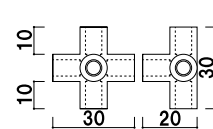

C6XA

(6方A)

¥80 (税抜価格)