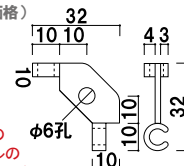

(壁付け)

¥60 (税抜価格)

CTAU

(90°ジョイント専用棚受け)

¥50 (税抜価格)

※5方、6方のすべてにパネルの取付けはできません。

※場合により、納期がかかる場合がございます。予めご了承ください。