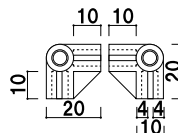

ジョイントについて

製作物に合わせてお選びください。
 各種 1 個からご注文いただけます。

材質 ■ ABS 樹脂
 カラー ■ ブラック
 差込深さ ■ 10mm

★パイプサイズ・パネルサイズについて

- ①各ジョイントのパイプ差し込み深さは 10mm です。
- ②棚板はパイプの寸法と同サイズのものをご使用下さい。
- ③パイプの中間にジョイント使う場合、差し込んだパイプの間に 10mm のすき間ができます。
 ※パイプを連結して使用する場合は、ジョイントのすき間 (10mm) をパイプサイズにプラスして設計してください。

CXAT
 (4方X型A)
 ¥60 (税抜価格)

C2LA
 (2方L型A)
 ¥50 (税抜価格)

C2LB
 (2方L型B)
 ¥50 (税抜価格)

C3CA
 (3方コーナーA)
 ¥50 (税抜価格)

C3CB
 (3方コーナーB)
 ¥50 (税抜価格)

C3TA

(3方T型A)

¥60 (税抜価格)

C3TB

(3方T型B)

¥60 (税抜価格)

C4CA

(4方コーナーA)

¥60 (税抜価格)

C4CB

(4方コーナーB)