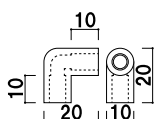

C2LB
(2方L型B)
¥50 (税抜価格)