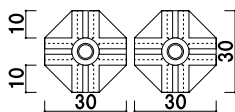

(5方A)

¥80 (税抜価格)

C5TB

(5方B)

¥80 (税抜価格)

C6XA

(6方A)

¥80 (税抜価格)