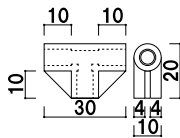

ジョイントについて

製作物に合わせてお選びください。
 各種 1 個からご注文いただけます。

材質 ■ ABS 樹脂
 カラー ■ ブラック
 差込深さ ■ 10mm

★パイプサイズ・パネルサイズについて

- ①各ジョイントのパイプ差し込み深さは 10mm です。
- ②棚板はパイプの寸法と同サイズのものをご使用下さい。
- ③パイプの中間にジョイント使う場合、差し込んだパイプの間に 10mm のすき間ができます。
 ※パイプを連結して使用する場合は、ジョイントのすき間 (10mm) をパイプサイズにプラスして設計してください。

CXAT
 (4方X型A)
 ¥60 (税抜価格)

C2LA
 (2方L型A)
 ¥50 (税抜価格)

C2LB
 (2方L型B)
 ¥50 (税抜価格)

C3CA
 (3方コーナーA)
 ¥50 (税抜価格)

C3CB
 (3方コーナーB)
 ¥50 (税抜価格)

C3TA

(3方T型A)

¥60 (税抜価格)