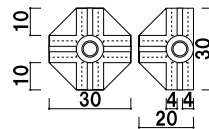

C5TB

(5方B)

¥80 (税抜価格)