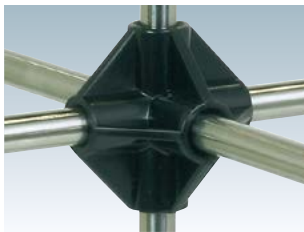

C6XA

(6方A)

¥80 (税抜価格)