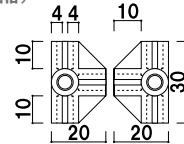

ジョイントについて

製作物に合わせてお選びください。
 各種 1 個からご注文いただけます。

材質 ■ ABS 樹脂
 カラー ■ ブラック
 差込深さ ■ 10mm

★パイプサイズ・パネルサイズについて

- ①各ジョイントのパイプ差し込み深さは 10mm です。
- ②棚板はパイプの寸法と同サイズのものをご使用下さい。
- ③パイプの中間にジョイント使う場合、差し込んだパイプの間に 10mm のすき間ができます。
 ※パイプを連結して使用する場合は、ジョイントのすき間 (10mm) をパイプサイズにプラスして設計してください。

C3TB

(3方T型B)

¥60 (税抜価格)

C4CA

(4方コーナーA)

¥60 (税抜価格)

C4CB

(4方コーナーB)