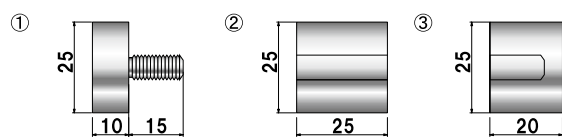

## 原寸比較

豊富なサイズバリエーションをご用意しております。  
設置場所や使用シーンに合わせてお選びください。

■ 直径38<sup>ミリ</sup>■ 直径25<sup>ミリ</sup>■ 直径19<sup>ミリ</sup>■ 直径12<sup>ミリ</sup>■ 直径10<sup>ミリ</sup>■ 直径8<sup>ミリ</sup>■ 直径6<sup>ミリ</sup>

	品番	タイプ	ボルト長さ	ナット有効	本体価格
①	<b>NO.38-B-10</b>	ボルトタイプ	15mm	-	¥1,050 (税抜価格)
②	<b>NO.38-N-30</b>	ナットタイプ	-	15mm	¥1,500 (税抜価格)

材質 ■ 真鍮クロームメッキ  
ネジ径 ■ M8

屋内 翌日 出荷

	品番	タイプ	ボルト長さ	ナット有効	本体価格
①	<b>NO.25-B-10</b>	ボルトタイプ	15mm	-	¥710 (税抜価格)
②	<b>NO.25-WN-25</b>	ダブルナットタイプ	-	貫通	¥950 (税抜価格)
③	<b>NO.25-N-20</b>	ナットタイプ	-	15mm	¥850 (税抜価格)

材質 ■ 真鍮クロームメッキ  
ネジ径 ■ M8