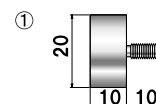

品番	タイプ	ボルト長さ	ナット有効	本体価格
①	NO.38-B-10	ボルトタイプ	15mm	-	¥1,050 (税抜価格)
②	NO.38-N-30	ナットタイプ	-	15mm	¥1,500 (税抜価格)

材質 ■ 真鍮クロームメッキ
ネジ径 ■ M8

屋内 翌日 出荷

	品番	タイプ	ボルト長さ	ナット有効	本体価格
①	NO.25-B-10	ボルトタイプ	15mm	-	¥710 (税抜価格)
②	NO.25-WN-25	ダブルナットタイプ	-	貫通	¥950 (税抜価格)
③	NO.25-N-20	ナットタイプ	-	15mm	¥850 (税抜価格)

材質 ■ 真鍮クロームメッキ
ネジ径 ■ M8

屋内 翌日 出荷

	品番	タイプ	ボルト長さ	ナット有効	本体価格
①	NO.20-B-10	ボルトタイプ	10mm	-	¥1,050 (税抜価格)

材質 ■ 真鍮クロームメッキ
ネジ径 ■ M5

屋内 翌日 出荷

	品番	タイプ	ボルト長さ	ナット有効	本体価格
①	NO.19-B-10	ボルトタイプ	15mm	-	¥680 (税抜価格)
②	NO.19-B-20	ボルトタイプ	15mm	-	¥930 (税抜価格)

材質 ■ 真鍮クロームメッキ
ネジ径 ■ M8

屋内 翌日 出荷

	品番	タイプ	ボルト長さ	ナット有効	本体価格
①	NO.19-N-12	ナットタイプ	-	10mm	¥600 (税抜価格)
②	NO.19-N-22	ナットタイプ	-	15mm	¥650 (税抜価格)
③	NO.19-N-75	ナットタイプ	-	15mm	¥1,240 (税抜価格)
④	NO.19-WN-30	ダブルナットタイプ	-	貫通	¥960 (税抜価格)

材質 ■ 真鍮クロームメッキ
ネジ径 ■ M8

屋内 翌日 出荷