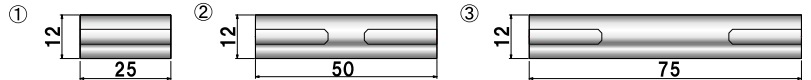

品番	タイプ	ボルト長さ	ナット有効	本体価格
①	NO.10-B-2	ボルトタイプ	15mm	-	¥330 (税抜価格)
②	NO.10-B-10	ボルトタイプ	15mm	-	¥330 (税抜価格)

材質 ■ 真鍮クロームメッキ
ネジ径 ■ M5