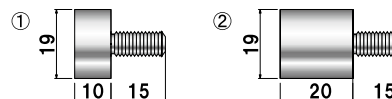

屋内 翌日 出荷

	品番	タイプ	ボルト長さ	ナット有効	本体価格
①	<b>NO.20-B-10</b>	ボルトタイプ	10mm	-	¥1,050 (税抜価格)

材質 ■ 真鍮クロームメッキ  
ネジ径 ■ M5

屋内 翌日 出荷

	品番	タイプ	ボルト長さ	ナット有効	本体価格
①	<b>NO.19-B-10</b>	ボルトタイプ	15mm	-	¥680 (税抜価格)
②	<b>NO.19-B-20</b>	ボルトタイプ	15mm	-	¥930 (税抜価格)

材質 ■ 真鍮クロームメッキ  
ネジ径 ■ M8

屋内 翌日 出荷

	品番	タイプ	ボルト長さ	ナット有効	本体価格
①	<b>NO.19-N-12</b>	ナットタイプ	-	10mm	¥600 (税抜価格)
②	<b>NO.19-N-22</b>	ナットタイプ	-	15mm	¥650 (税抜価格)
③	<b>NO.19-N-75</b>	ナットタイプ	-	15mm	¥1,240 (税抜価格)
④	<b>NO.19-WN-30</b>	ダブルナットタイプ	-	貫通	¥960 (税抜価格)