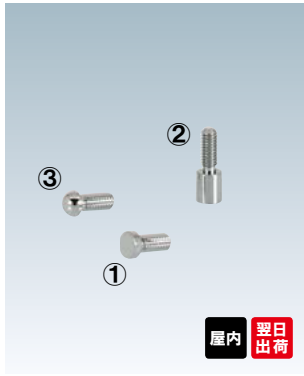

材質 ■ 真鍮クロームメッキ  
ネジ径 ■ M5

	品番	タイプ	ボルト長さ	ナット有効	本体価格
①	<b>NO.8-N-12</b>	ナットタイプ	-	10mm	¥200 (税抜価格)
②	<b>NO.8-N-50</b>	ナットタイプ	-	15mm	¥250 (税抜価格)
③	<b>NO.8-N-75</b>	ナットタイプ	-	15mm	¥300 (税抜価格)

材質 ■ 真鍮クロームメッキ  
ネジ径 ■ M5

	品番	タイプ	ボルト長さ	ナット有効	本体価格
①	<b>NO.8-WN-25</b>	ダブルナットタイプ	-	貫通	¥240 (税抜価格)
②	<b>NO.8-WN-50</b>	ダブルナットタイプ	-	15mm	¥300 (税抜価格)

材質 ■ 真鍮クロームメッキ  
ネジ径 ■ M5

**参考使用例**

使用パーツ ■  
6-B-2 × 8ヶ  
6-WN-100 × 8ヶ

使用パーツ ■  
19-B-10 × 6ヶ  
19-N-12 × 6ヶ  
19-WN-30 × 3ヶ

使用パーツ ■  
6-HB-7 × 4ヶ  
6-S-30 × 4ヶ  
6-N-10 × 4ヶ  
38-B-10 × 2ヶ  
38-N-100 × 2ヶ

	品番	タイプ	ボルト長さ	ナット有効	本体価格
①	NO.6-B-2	ボルトタイプ	10mm	-	¥100 (税抜価格)
②	NO.6-B-7	ボルトタイプ	10mm	-	¥100 (税抜価格)
③	NO.6-HB-7	ボルトタイプ	10mm	-	¥100 (税抜価格)