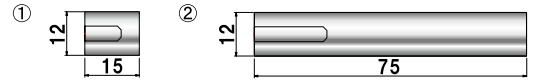

品番	タイプ	ボルト長さ	ナット有効	本体価格
①	NO.12-WN-25	ダブルナットタイプ	-	貫通	¥370 (税抜価格)
②	NO.12-WN-50	ダブルナットタイプ	-	15mm	¥500 (税抜価格)
③	NO.12-WN-75	ダブルナットタイプ	-	15mm	¥550 (税抜価格)

材質 ■ 真鍮クロームメッキ
ネジ径 ■ M5