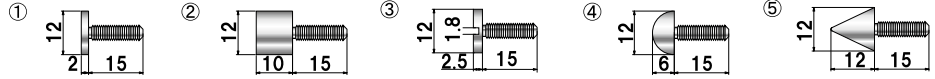

品番	タイプ	ボルト長さ	ナット有効	本体価格
①	NO.12-B-2	ボルトタイプ	15mm	-	¥280 (税抜価格)
②	NO.12-B-10	ボルトタイプ	15mm	-	¥330 (税抜価格)
③	NO.12-BB-2	溝付ボルトタイプ	15mm	-	¥300 (税抜価格)
④	NO.12-HB-6	半球型ボルトタイプ	15mm	-	¥320 (税抜価格)
⑤	NO.12-CB-12	円錐型ボルトタイプ	15mm	-	¥330 (税抜価格)

材質 ■ 真鍮クロームメッキ
ネジ径 ■ M5

	品番	タイプ	ボルト長さ	ナット有効	本体価格
①	NO.12-N-15	ナットタイプ	-	10mm	¥300 (税抜価格)
②	NO.12-N-75	ナットタイプ	-	15mm	¥500 (税抜価格)

材質 ■ 真鍮クロームメッキ
ネジ径 ■ M5