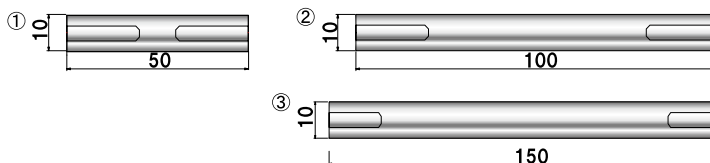

品番	タイプ	ボルト長さ	ナット有効	本体価格
①	NO.10-WN-50	ダブルナットタイプ	-	15mm	¥440 (税抜価格)
②	NO.10-WN-100	ダブルナットタイプ	-	15mm	¥750 (税抜価格)
③	NO.10-WN-150	ダブルナットタイプ	-	15mm	¥900 (税抜価格)

材質 ■ 真鍮クロームメッキ
ネジ径 ■ M5