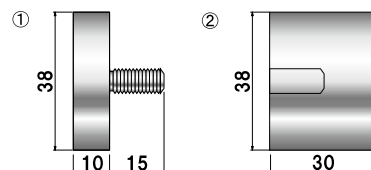

品番	タイプ	ボルト長さ	ナット有効	本体価格
①	NO.38-B-10	ボルトタイプ	15mm	-	¥1,050 (税抜価格)
②	NO.38-N-30	ナットタイプ	-	15mm	¥1,500 (税抜価格)

材質 ■ 真鍮クロームメッキ
ネジ径 ■ M8

屋内 翌日 出荷

	品番	タイプ	ボルト長さ	ナット有効	本体価格
①	NO.25-B-10	ボルトタイプ	15mm	-	¥710 (税抜価格)
②	NO.25-WN-25	ダブルナットタイプ	-	貫通	¥950 (税抜価格)
③	NO.25-N-20	ナットタイプ	-	15mm	¥850 (税抜価格)

材質 ■ 真鍮クロームメッキ
ネジ径 ■ M8

屋内 翌日 出荷

	品番	タイプ	ボルト長さ	ナット有効	本体価格
①	NO.20-B-10	ボルトタイプ	10mm	-	¥1,050 (税抜価格)

材質 ■ 真鍮クロームメッキ
ネジ径 ■ M5

屋内 翌日 出荷

	品番	タイプ	ボルト長さ	ナット有効	本体価格
①	NO.19-B-10	ボルトタイプ	15mm	-	¥680 (税抜価格)
②	NO.19-B-20	ボルトタイプ	15mm	-	¥930 (税抜価格)

材質 ■ 真鍮クロームメッキ
ネジ径 ■ M8

屋内 翌日 出荷

	品番	タイプ	ボルト長さ	ナット有効	本体価格
①	NO.19-N-12	ナットタイプ	-	10mm	¥600 (税抜価格)
②	NO.19-N-22	ナットタイプ	-	15mm	¥650 (税抜価格)
③	NO.19-N-75	ナットタイプ	-	15mm	¥1,240 (税抜価格)
④	NO.19-WN-30	ダブルナットタイプ	-	貫通	¥960 (税抜価格)

材質 ■ 真鍮クロームメッキ
ネジ径 ■ M8

屋内 翌日 出荷