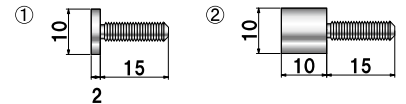

材質 ■ 真鍮クロームメッキ  
ネジ径 ■ M5

	品番	タイプ	ボルト長さ	ナット有効	本体価格
①	<b>NO.12-N-15</b>	ナットタイプ	-	10mm	¥300 (税抜価格)
②	<b>NO.12-N-75</b>	ナットタイプ	-	15mm	¥500 (税抜価格)

材質 ■ 真鍮クロームメッキ  
ネジ径 ■ M5

	品番	タイプ	ボルト長さ	ナット有効	本体価格
①	<b>NO.12-WN-25</b>	ダブルナットタイプ	-	貫通	¥370 (税抜価格)
②	<b>NO.12-WN-50</b>	ダブルナットタイプ	-	15mm	¥500 (税抜価格)
③	<b>NO.12-WN-75</b>	ダブルナットタイプ	-	15mm	¥550 (税抜価格)

材質 ■ 真鍮クロームメッキ  
ネジ径 ■ M5

	品番	タイプ	ボルト長さ	ナット有効	本体価格
①	<b>NO.10-B-2</b>	ボルトタイプ	15mm	-	¥330 (税抜価格)
②	<b>NO.10-B-10</b>	ボルトタイプ	15mm	-	¥330 (税抜価格)

材質 ■ 真鍮クロームメッキ  
ネジ径 ■ M5

	品番	タイプ	ボルト長さ	ナット有効	本体価格
①	<b>NO.10-N-12</b>	ナットタイプ	-	10mm	¥300 (税抜価格)
②	<b>NO.10-N-30</b>	ナットタイプ	-	15mm	¥380 (税抜価格)
③	<b>NO.10-N-75</b>	ナットタイプ	-	15mm	¥440 (税抜価格)