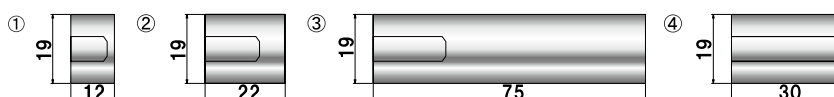

品番	タイプ	ボルト長さ	ナット有効	本体価格
①	NO.19-N-12	ナットタイプ	-	10mm	¥600 (税抜価格)
②	NO.19-N-22	ナットタイプ	-	15mm	¥650 (税抜価格)
③	NO.19-N-75	ナットタイプ	-	15mm	¥1,240 (税抜価格)
④	NO.19-WN-30	ダブルナットタイプ	-	貫通	¥960 (税抜価格)

材質 ■ 真鍮クロームメッキ
ネジ径 ■ M8