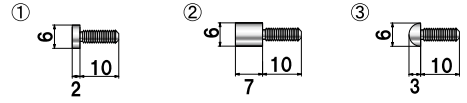

品番	タイプ	ボルト長さ	ナット有効	本体価格
①	NO.6-B-2	ボルトタイプ	10mm	-	¥100 (税抜価格)
②	NO.6-B-7	ボルトタイプ	10mm	-	¥100 (税抜価格)
③	NO.6-HB-7	ボルトタイプ	10mm	-	¥100 (税抜価格)

材質 ■ 真鍮クロームメッキ
ネジ径 ■ M4

屋内 翌日荷

	品番	タイプ	ボルト長さ	ナット有効	本体価格
①	NO.6-N-10	ナットタイプ	-	8mm	¥100 (税抜価格)
②	NO.6-N-50	ナットタイプ	-	15mm	¥190 (税抜価格)

材質 ■ 真鍮クロームメッキ
ネジ径 ■ M4

屋内 翌日荷

	品番	タイプ	ボルト長さ	ナット有効	本体価格
①	NO.6-WN-25	ダブルナットタイプ	-	貫通	¥150 (税抜価格)
②	NO.6-WN-50	ダブルナットタイプ	-	15mm	¥230 (税抜価格)
③	NO.6-WN-75	ダブルナットタイプ	-	15mm	¥250 (税抜価格)
④	NO.6-WN-100	ダブルナットタイプ	-	15mm	¥300 (税抜価格)

材質 ■ 真鍮クロームメッキ
ネジ径 ■ M4

屋内 翌日荷

	品番	タイプ	ボルト長さ	ナット有効	本体価格
①	NO.6-S-30	スペーサータイプ	10mm	15mm	¥190 (税抜価格)

材質 ■ 真鍮クロームメッキ
ネジ径 ■ M4

屋内 翌日荷

参考使用例

参考使用例

材質 ■ アクリル透明

①使用パーツ ■ 25-B-10 × 2ヶ
25-WN-25 × 1ヶ
サイズ ■ W150 × H300mm

②使用パーツ ■ 19-B-10 × 1ヶ
19-N-75 × 1ヶ
サイズ ■ W120 × H200mm

③使用パーツ ■ 12-B-10 × 1ヶ
12-WN-50 × 1ヶ
12-B-2 × 1ヶ
サイズ ■ W90 × H150mm