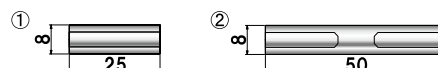

品番	タイプ	ボルト長さ	ナット有効	本体価格
①	NO.10-WN-50	ダブルナットタイプ	-	15mm	¥440 (税抜価格)
②	NO.10-WN-100	ダブルナットタイプ	-	15mm	¥750 (税抜価格)
③	NO.10-WN-150	ダブルナットタイプ	-	15mm	¥900 (税抜価格)

材質 ■ 真鍮クロームメッキ
ネジ径 ■ M5

	品番	タイプ	ボルト長さ	ナット有効	本体価格
①	NO.8-B-4	ボルトタイプ	12mm	-	¥200 (税抜価格)
②	NO.8-B-8	ボルトタイプ	12mm	-	¥200 (税抜価格)
③	NO.8-HB-8	半球型ボルトタイプ	12mm	-	¥200 (税抜価格)
④	NO.8-MB-8	球型ボルトタイプ	12mm	-	¥250 (税抜価格)
⑤	NO.8-BB-2	溝付ボルトタイプ	12mm	-	¥250 (税抜価格)

材質 ■ 真鍮クロームメッキ
ネジ径 ■ M5

	品番	タイプ	ボルト長さ	ナット有効	本体価格
①	NO.8-N-12	ナットタイプ	-	10mm	¥200 (税抜価格)
②	NO.8-N-50	ナットタイプ	-	15mm	¥250 (税抜価格)
③	NO.8-N-75	ナットタイプ	-	15mm	¥300 (税抜価格)

材質 ■ 真鍮クロームメッキ
ネジ径 ■ M5

	品番	タイプ	ボルト長さ	ナット有効	本体価格
①	NO.8-WN-25	ダブルナットタイプ	-	貫通	¥240 (税抜価格)
②	NO.8-WN-50	ダブルナットタイプ	-	15mm	¥300 (税抜価格)

材質 ■ 真鍮クロームメッキ
ネジ径 ■ M5

参考使用例

使用パーツ ■
6-B-2 × 8ヶ
6-WN-100 × 8ヶ

使用パーツ ■
19-B-10 × 6ヶ
19-N-12 × 6ヶ
19-WN-30 × 3ヶ

使用パーツ ■
6-HB-7 × 4ヶ
6-S-30 × 4ヶ
6-N-10 × 4ヶ
38-B-10 × 2ヶ
38-N-100 × 2ヶ