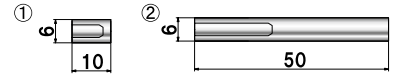

材質 ■ 真鍮クロームメッキ  
ネジ径 ■ M4

屋内 翌日荷

	品番	タイプ	ボルト長さ	ナット有効	本体価格
①	NO.6-N-10	ナットタイプ	-	8mm	¥100 (税抜価格)
②	NO.6-N-50	ナットタイプ	-	15mm	¥190 (税抜価格)

材質 ■ 真鍮クロームメッキ  
ネジ径 ■ M4

屋内 翌日荷

	品番	タイプ	ボルト長さ	ナット有効	本体価格
①	NO.6-WN-25	ダブルナットタイプ	-	貫通	¥150 (税抜価格)
②	NO.6-WN-50	ダブルナットタイプ	-	15mm	¥230 (税抜価格)
③	NO.6-WN-75	ダブルナットタイプ	-	15mm	¥250 (税抜価格)
④	NO.6-WN-100	ダブルナットタイプ	-	15mm	¥300 (税抜価格)