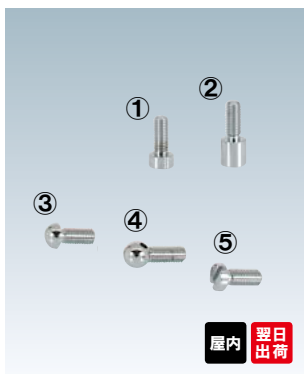

材質 ■ 真鍮クロームメッキ  
ネジ径 ■ M5

	品番	タイプ	ボルト長さ	ナット有効	本体価格
①	<b>NO.12-N-15</b>	ナットタイプ	-	10mm	¥300 (税抜価格)
②	<b>NO.12-N-75</b>	ナットタイプ	-	15mm	¥500 (税抜価格)

材質 ■ 真鍮クロームメッキ  
ネジ径 ■ M5

	品番	タイプ	ボルト長さ	ナット有効	本体価格
①	<b>NO.12-WN-25</b>	ダブルナットタイプ	-	貫通	¥370 (税抜価格)
②	<b>NO.12-WN-50</b>	ダブルナットタイプ	-	15mm	¥500 (税抜価格)
③	<b>NO.12-WN-75</b>	ダブルナットタイプ	-	15mm	¥550 (税抜価格)

材質 ■ 真鍮クロームメッキ  
ネジ径 ■ M5

	品番	タイプ	ボルト長さ	ナット有効	本体価格
①	<b>NO.10-B-2</b>	ボルトタイプ	15mm	-	¥330 (税抜価格)
②	<b>NO.10-B-10</b>	ボルトタイプ	15mm	-	¥330 (税抜価格)

材質 ■ 真鍮クロームメッキ  
ネジ径 ■ M5

	品番	タイプ	ボルト長さ	ナット有効	本体価格
①	<b>NO.10-N-12</b>	ナットタイプ	-	10mm	¥300 (税抜価格)
②	<b>NO.10-N-30</b>	ナットタイプ	-	15mm	¥380 (税抜価格)
③	<b>NO.10-N-75</b>	ナットタイプ	-	15mm	¥440 (税抜価格)

材質 ■ 真鍮クロームメッキ  
ネジ径 ■ M5

	品番	タイプ	ボルト長さ	ナット有効	本体価格
①	<b>NO.10-WN-50</b>	ダブルナットタイプ	-	15mm	¥440 (税抜価格)
②	<b>NO.10-WN-100</b>	ダブルナットタイプ	-	15mm	¥750 (税抜価格)
③	<b>NO.10-WN-150</b>	ダブルナットタイプ	-	15mm	¥900 (税抜価格)

材質 ■ 真鍮クロームメッキ  
ネジ径 ■ M5

	品番	タイプ	ボルト長さ	ナット有効	本体価格
①	<b>NO.8-B-4</b>	ボルトタイプ	12mm	-	¥200 (税抜価格)
②	<b>NO.8-B-8</b>	ボルトタイプ	12mm	-	¥200 (税抜価格)
③	<b>NO.8-HB-8</b>	半球型ボルトタイプ	12mm	-	¥200 (税抜価格)
④	<b>NO.8-MB-8</b>	球型ボルトタイプ	12mm	-	¥250 (税抜価格)
⑤	<b>NO.8-BB-2</b>	溝付ボルトタイプ	12mm	-	¥250 (税抜価格)