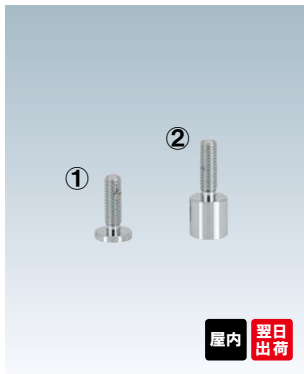

材質 ■ 真鍮クロームメッキ  
ネジ径 ■ M8

屋内 翌日 出荷

	品番	タイプ	ボルト長さ	ナット有効	本体価格
①	<b>NO.12-B-2</b>	ボルトタイプ	15mm	-	¥280 (税抜価格)
②	<b>NO.12-B-10</b>	ボルトタイプ	15mm	-	¥330 (税抜価格)
③	<b>NO.12-BB-2</b>	溝付ボルトタイプ	15mm	-	¥300 (税抜価格)
④	<b>NO.12-HB-6</b>	半球型ボルトタイプ	15mm	-	¥320 (税抜価格)
⑤	<b>NO.12-CB-12</b>	円錐型ボルトタイプ	15mm	-	¥330 (税抜価格)

材質 ■ 真鍮クロームメッキ  
ネジ径 ■ M5

	品番	タイプ	ボルト長さ	ナット有効	本体価格
①	<b>NO.12-N-15</b>	ナットタイプ	-	10mm	¥300 (税抜価格)
②	<b>NO.12-N-75</b>	ナットタイプ	-	15mm	¥500 (税抜価格)

材質 ■ 真鍮クロームメッキ  
ネジ径 ■ M5

	品番	タイプ	ボルト長さ	ナット有効	本体価格
①	<b>NO.12-WN-25</b>	ダブルナットタイプ	-	貫通	¥370 (税抜価格)
②	<b>NO.12-WN-50</b>	ダブルナットタイプ	-	15mm	¥500 (税抜価格)
③	<b>NO.12-WN-75</b>	ダブルナットタイプ	-	15mm	¥550 (税抜価格)

材質 ■ 真鍮クロームメッキ  
ネジ径 ■ M5

	品番	タイプ	ボルト長さ	ナット有効	本体価格
①	<b>NO.10-B-2</b>	ボルトタイプ	15mm	-	¥330 (税抜価格)
②	<b>NO.10-B-10</b>	ボルトタイプ	15mm	-	¥330 (税抜価格)

材質 ■ 真鍮クロームメッキ  
ネジ径 ■ M5

	品番	タイプ	ボルト長さ	ナット有効	本体価格
①	<b>NO.10-N-12</b>	ナットタイプ	-	10mm	¥300 (税抜価格)
②	<b>NO.10-N-30</b>	ナットタイプ	-	15mm	¥380 (税抜価格)
③	<b>NO.10-N-75</b>	ナットタイプ	-	15mm	¥440 (税抜価格)