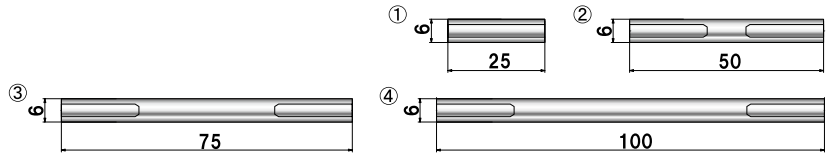

品番	タイプ	ボルト長さ	ナット有効	本体価格
①	NO.6-WN-25	ダブルナットタイプ	-	貫通	¥150 (税抜価格)
②	NO.6-WN-50	ダブルナットタイプ	-	15mm	¥230 (税抜価格)
③	NO.6-WN-75	ダブルナットタイプ	-	15mm	¥250 (税抜価格)
④	NO.6-WN-100	ダブルナットタイプ	-	15mm	¥300 (税抜価格)

材質 ■ 真鍮クロームメッキ
ネジ径 ■ M4