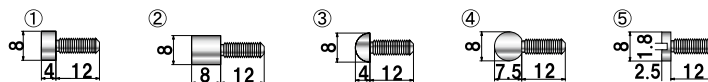

品番	タイプ	ボルト長さ	ナット有効	本体価格
①	NO.8-B-4	ボルトタイプ	12mm	-	¥200 (税抜価格)
②	NO.8-B-8	ボルトタイプ	12mm	-	¥200 (税抜価格)
③	NO.8-HB-8	半球型ボルトタイプ	12mm	-	¥200 (税抜価格)
④	NO.8-MB-8	球型ボルトタイプ	12mm	-	¥250 (税抜価格)
⑤	NO.8-BB-2	溝付ボルトタイプ	12mm	-	¥250 (税抜価格)

材質 ■ 真鍮クロームメッキ
ネジ径 ■ M5

	品番	タイプ	ボルト長さ	ナット有効	本体価格
①	NO.8-N-12	ナットタイプ	-	10mm	¥200 (税抜価格)
②	NO.8-N-50	ナットタイプ	-	15mm	¥250 (税抜価格)
③	NO.8-N-75	ナットタイプ	-	15mm	¥300 (税抜価格)

材質 ■ 真鍮クロームメッキ
ネジ径 ■ M5