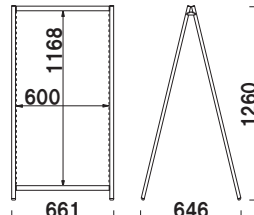

### QA-162 (片面)

¥25,800 (税抜価格)

重量 ■ 2.9kg  
 本体 ■ アルミ押型材・AES樹脂  
 バー ■ Q30-60×2本付  
 パナーサイズ ■ W600×H1200mm用  
 ※屋外対応  
 ※パナー素材、印刷は含まれておりません。

### QA-269 (両面)

¥37,800 (税抜価格)

重量 ■ 3.7kg  
 本体 ■ アルミ押型材・AES樹脂  
 バー ■ Q30-60×4本付  
 パナーサイズ ■ W600×H900mm用  
 ※屋外対応  
 ※パナー素材、印刷は含まれておりません。

### QA-229 (両面)

¥44,800 (税抜価格)

重量 ■ 4.8kg  
 本体 ■ アルミ押型材・AES樹脂  
 バー ■ Q30-120×4本付  
 パナーサイズ ■ W1200×H900mm用  
 ※屋外対応  
 ※パナー素材、印刷は含まれておりません。

### QA-262 (両面)

¥39,800 (税抜価格)

重量 ■ 4.2kg  
 本体 ■ アルミ押型材・AES樹脂  
 バー ■ Q30-60×4本付  
 パナーサイズ ■ W600×H1200mm用  
 ※屋外対応  
 ※パナー素材、印刷は含まれておりません。

QA-229