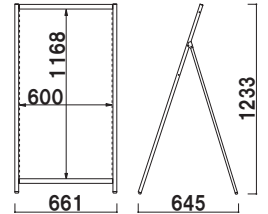

### QA-169 (片面)

¥23,800 (税抜価格)

重量 ■ 2.7kg  
 本体 ■ アルミ押型材・AES樹脂  
 バー ■ Q30-60×2本付  
 パナーサイズ ■ W600×H900mm用  
 ※屋外対応  
 ※パナー素材、印刷は含まれておりません。

### QA-129 (片面)

¥28,800 (税抜価格)

重量 ■ 3.3kg  
 本体 ■ アルミ押型材・AES樹脂  
 バー ■ Q30-120×2本付  
 パナーサイズ ■ W1200×H900mm用  
 ※屋外対応  
 ※パナー素材、印刷は含まれておりません。

### QA-162 (片面)

¥25,800 (税抜価格)

重量 ■ 2.9kg  
 本体 ■ アルミ押型材・AES樹脂  
 バー ■ Q30-60×2本付  
 パナーサイズ ■ W600×H1200mm用  
 ※屋外対応  
 ※パナー素材、印刷は含まれておりません。

### QA-269 (両面)

¥37,800 (税抜価格)

重量 ■ 3.7kg  
 本体 ■ アルミ押型材・AES樹脂  
 バー ■ Q30-60×4本付  
 パナーサイズ ■ W600×H900mm用  
 ※屋外対応  
 ※パナー素材、印刷は含まれておりません。