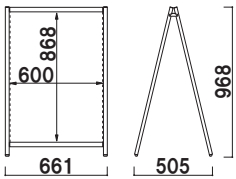

### QA-129 (片面)

¥28,800 (税抜価格)

重量 ■ 3.3kg  
 本体 ■ アルミ押型材・AES樹脂  
 バー ■ Q30-120×2本付  
 パナーサイズ ■ W1200×H900mm用  
 ※屋外対応  
 ※パナー素材、印刷は含まれておりません。

### QA-162 (片面)

¥25,800 (税抜価格)

重量 ■ 2.9kg  
 本体 ■ アルミ押型材・AES樹脂  
 バー ■ Q30-60×2本付  
 パナーサイズ ■ W600×H1200mm用  
 ※屋外対応  
 ※パナー素材、印刷は含まれておりません。

### QA-269 (両面)

¥37,800 (税抜価格)

重量 ■ 3.7kg  
 本体 ■ アルミ押型材・AES樹脂  
 バー ■ Q30-60×4本付  
 パナーサイズ ■ W600×H900mm用  
 ※屋外対応  
 ※パナー素材、印刷は含まれておりません。