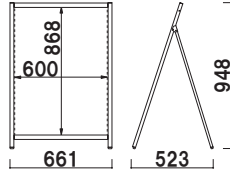

### 仕様・構造

### QA-169 (片面)

¥23,800 (税抜価格)

重量 ■ 2.7kg  
 本体 ■ アルミ押型材・AES樹脂  
 バー ■ Q30-60×2本付  
 パナーサイズ ■ W600×H900mm用  
 ※屋外対応  
 ※パナー素材、印刷は含まれておりません。

### QA-129 (片面)

¥28,800 (税抜価格)

重量 ■ 3.3kg  
 本体 ■ アルミ押型材・AES樹脂  
 バー ■ Q30-120×2本付  
 パナーサイズ ■ W1200×H900mm用  
 ※屋外対応  
 ※パナー素材、印刷は含まれておりません。