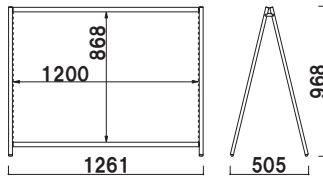

### QA-162 (片面)

¥25,800 (税抜価格)

重量 ■ 2.9kg  
 本体 ■ アルミ押型材・AES樹脂  
 バー ■ Q30-60×2本付  
 パナーサイズ ■ W600×H1200mm用  
 ※屋外対応  
 ※パナー素材、印刷は含まれておりません。

### QA-269 (両面)

¥37,800 (税抜価格)

重量 ■ 3.7kg  
 本体 ■ アルミ押型材・AES樹脂  
 バー ■ Q30-60×4本付  
 パナーサイズ ■ W600×H900mm用  
 ※屋外対応  
 ※パナー素材、印刷は含まれておりません。

### QA-229 (両面)

¥44,800 (税抜価格)

重量 ■ 4.8kg  
 本体 ■ アルミ押型材・AES樹脂  
 バー ■ Q30-120×4本付  
 パナーサイズ ■ W1200×H900mm用  
 ※屋外対応  
 ※パナー素材、印刷は含まれておりません。