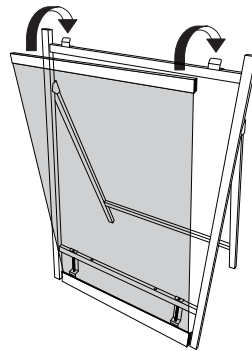

#### ★バナー取付方法

予めバナーをセットしたクイックロックバーをAサイン本体下部のフックに引っ掛けます。そのままバナーを上方向に引っ張った状態で上部フックに引っ掛ければバナーセット完了です。

※屋外でご使用の際は、耐水性メディアの採用やラミネート加工など、防水処理を施してください。