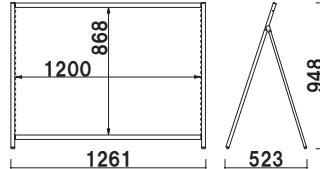

### QA-169 (片面)

¥23,800 (税抜価格)

重量 ■ 2.7kg  
 本体 ■ アルミ押型材・AES樹脂  
 バー ■ Q30-60×2本付  
 パナーサイズ ■ W600×H900mm用  
 ※屋外対応  
 ※パナー素材、印刷は含まれておりません。

### QA-129 (片面)

¥28,800 (税抜価格)

重量 ■ 3.3kg  
 本体 ■ アルミ押型材・AES樹脂  
 バー ■ Q30-120×2本付  
 パナーサイズ ■ W1200×H900mm用  
 ※屋外対応  
 ※パナー素材、印刷は含まれておりません。

### QA-162 (片面)

¥25,800 (税抜価格)

重量 ■ 2.9kg  
 本体 ■ アルミ押型材・AES樹脂  
 バー ■ Q30-60×2本付  
 パナーサイズ ■ W600×H1200mm用  
 ※屋外対応  
 ※パナー素材、印刷は含まれておりません。