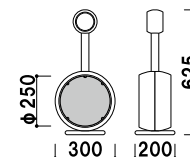

両面 屋外 3日後出荷

JB-09M

(ホワイト / ブラック / イエロー)

¥14,800 (税抜価格)
 重量 ■ 2.1kg (タンク満水時 8.1kg)
 柱 ■ ABS 樹脂
 アイキャッチ ■ ポリエチレン反射板付
 ウォータータンク ■ ポリエチレン
 ベース ■ ABS 樹脂 スチールウエイト付
 上部面板 ■ PET 白 5mm
 下部面板 ■ PET 白 1.5mm
 φ 250 (切欠付)
 ※ご注文時にカラーをご指定ください。

両面 屋外 3日後出荷

JB-09

(ホワイト / ブラック / イエロー)

¥13,000 (税抜価格)
 重量 ■ 1.8kg (タンク満水時 7.8kg)
 柱 ■ ABS 樹脂
 アイキャッチ ■ ポリエチレン反射板付
 ウォータータンク ■ ポリエチレン
 ベース ■ ABS 樹脂 スチールウエイト付
 下部面板 ■ PET 白 1.5mm
 φ 250 (切欠付)
 ※ご注文時にカラーをご指定ください。

両面 屋外 3日後出荷

JB-06LM

(ホワイト / ブラック / イエロー)

¥14,000 (税抜価格)
 重量 ■ 2.0kg (タンク満水時 8.0kg)
 柱 ■ ABS 樹脂
 アイキャッチ ■ ポリエチレン反射板付
 ウォータータンク ■ ポリエチレン
 ベース ■ ABS 樹脂 スチールウエイト付
 上部面板 ■ PET 白 5mm
 下部面板 ■ PET 白 1.5mm
 φ 250 (切欠付)
 ※ご注文時にカラーをご指定ください。

両面 屋外 3日後出荷

JB-06L

(ホワイト / ブラック / イエロー)

¥11,800 (税抜価格)
 重量 ■ 1.7kg (タンク満水時 7.7kg)
 柱 ■ ABS 樹脂
 アイキャッチ ■ ポリエチレン反射板付
 ウォータータンク ■ ポリエチレン
 ベース ■ ABS 樹脂 スチールウエイト付
 下部面板 ■ PET 白 1.5mm
 φ 250 (切欠付)
 ※ご注文時にカラーをご指定ください。