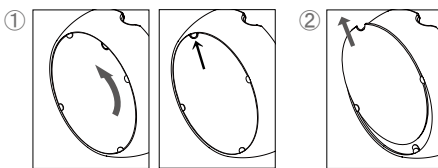

補修部品

M012,

M013

P.450 ~
参考

構造・仕様

★面板取り外し

ウォータータンクの丸型面板には切り欠き部分がございます。

- ① 付属の吸盤を使用して、面板の切り欠き部分をツメの位置にスライドさせます。
- ② そのまま斜め上にスライドしてサイン部を取り外します。

★注水方法

丸型面板を取り外した後、タンクに付いているキャップを外し注水口からホース等で水を入れてください。
※水位が注水口を超えると水漏れの原因となりますのでご注意ください。

カラーバリエーション

ホワイト・ブラック・イエローの 3 色ございます。
※イエローのみ、反射板がレッドとなります。ご注意ください。

オプション

S字フック付き プラスチックチェーン

(イエロー / ホワイト)

¥2,000 (税抜価格)

長さ ■ 1200mm

カラー ■ イエロー・ホワイト

※ご注文時にカラーをご指定ください。

※パーテーションタイプ専用です。

(JB-09PM・JB-09P)

★使用方法

アイキャッチ部分の側面の孔に引っ掛けてご使用ください。

JB-09PM