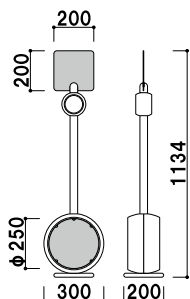

長さ ■ 1200mm

カラー ■ イエロー・ホワイト

※ご注文時にカラーをご指定ください。

※パーテーションタイプ専用です。

(JB-09PM・JB-09P)

★使用方法

アイキャッチ部分の側面の孔に引っ掛けてご使用ください。

JB-09PM

(ホワイト / ブラック / イエロー)

¥13,000 (税抜価格)
 重量 ■ 2.1kg (タンク満水時 8.1kg)
 柱 ■ ABS 樹脂
 アイキャッチ ■ ポリエチレン反射板付
 ウォータータンク ■ ポリエチレン
 ベース ■ ABS 樹脂 スチールウエイト付
 上部面板 ■ PET 白 5mm
 下部面板 ■ PET 白 1.5mm
 φ 250 (切欠付)
 ※ご注文時にカラーをご指定ください。
 ※チェーンは別売りです。

両面 屋外 3日後出荷

JB-09P

(ホワイト / ブラック / イエロー)

¥9,800 (税抜価格)
 重量 ■ 1.8kg (タンク満水時 7.8kg)
 柱 ■ ABS 樹脂
 アイキャッチ ■ ポリエチレン反射板付
 ウォータータンク ■ ポリエチレン
 ベース ■ ABS 樹脂 スチールウエイト付
 下部面板 ■ PET 白 1.5mm
 φ 250 (切欠付)
 ※ご注文時にカラーをご指定ください。
 ※チェーンは別売りです。

両面 屋外 3日後出荷

JB-09M

(ホワイト / ブラック / イエロー)

¥14,800 (税抜価格)
 重量 ■ 2.1kg (タンク満水時 8.1kg)
 柱 ■ ABS 樹脂
 アイキャッチ ■ ポリエチレン反射板付
 ウォータータンク ■ ポリエチレン
 ベース ■ ABS 樹脂 スチールウエイト付
 上部面板 ■ PET 白 5mm
 下部面板 ■ PET 白 1.5mm
 φ 250 (切欠付)
 ※ご注文時にカラーをご指定ください。