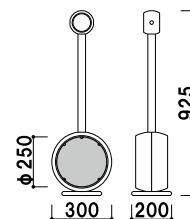

長さ ■ 1200mm

カラー ■ イエロー・ホワイト

※ご注文時にカラーをご指定ください。

※パーテーションタイプ専用です。

(JB-09PM・JB-09P)

★使用方法

アイキャッチ部分の側面の孔に引っ掛けてご使用ください。

JB-09PM

(ホワイト / ブラック / イエロー)

¥13,000 (税抜価格)
 重量 ■ 2.1kg (タンク満水時 8.1kg)
 柱 ■ ABS 樹脂
 アイキャッチ ■ ポリエチレン反射板付
 ウォータータンク ■ ポリエチレン
 ベース ■ ABS 樹脂 スチールウエイト付
 上部面板 ■ PET 白 5mm
 下部面板 ■ PET 白 1.5mm
 φ 250 (切欠付)
 ※ご注文時にカラーをご指定ください。
 ※チェーンは別売りです。

両面 屋外 3日後出荷

JB-09P

(ホワイト / ブラック / イエロー)

¥9,800 (税抜価格)
 重量 ■ 1.8kg (タンク満水時 7.8kg)
 柱 ■ ABS 樹脂
 アイキャッチ ■ ポリエチレン反射板付
 ウォータータンク ■ ポリエチレン
 ベース ■ ABS 樹脂 スチールウエイト付
 下部面板 ■ PET 白 1.5mm
 φ 250 (切欠付)
 ※ご注文時にカラーをご指定ください。
 ※チェーンは別売りです。

両面 屋外 3日後出荷

JB-09M

(ホワイト / ブラック / イエロー)

¥14,800 (税抜価格)
 重量 ■ 2.1kg (タンク満水時 8.1kg)
 柱 ■ ABS 樹脂
 アイキャッチ ■ ポリエチレン反射板付
 ウォータータンク ■ ポリエチレン
 ベース ■ ABS 樹脂 スチールウエイト付
 上部面板 ■ PET 白 5mm
 下部面板 ■ PET 白 1.5mm
 φ 250 (切欠付)
 ※ご注文時にカラーをご指定ください。