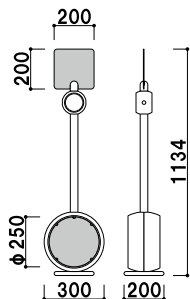

★注水方法

丸型面板を取り外した後、タンクに付いているキャップを外し注水口からホース等で水を入れてください。
※水位が注水口を超えると水漏れの原因となりますのでご注意ください。

カラーバリエーション

ホワイト・ブラック・イエローの 3 色ございます。
※イエローのみ、反射板がレッドとなります。ご注意ください。

オプション

S字フック付き プラスチックチェーン

(イエロー / ホワイト)

¥2,000 (税抜価格)

長さ ■ 1200mm

カラー ■ イエロー・ホワイト

※ご注文時にカラーをご指定ください。

※パーテーションタイプ専用です。

(JB-09PM・JB-09P)

★使用方法

アイキャッチ部分の側面の孔に引っ掛けてご使用ください。

JB-09PM

(ホワイト / ブラック / イエロー)

¥13,000 (税抜価格)
 重量 ■ 2.1kg (タンク満水時 8.1kg)
 柱 ■ ABS 樹脂
 アイキャッチ ■ ポリエチレン反射板付
 ウォータータンク ■ ポリエチレン
 ベース ■ ABS 樹脂 スチールウエイト付
 上部面板 ■ PET 白 5mm
 下部面板 ■ PET 白 1.5mm
 φ 250 (切欠付)
 ※ご注文時にカラーをご指定ください。
 ※チェーンは別売りです。

両面 屋外 3日後出荷

JB-09P

(ホワイト / ブラック / イエロー)

¥9,800 (税抜価格)
 重量 ■ 1.8kg (タンク満水時 7.8kg)
 柱 ■ ABS 樹脂
 アイキャッチ ■ ポリエチレン反射板付
 ウォータータンク ■ ポリエチレン
 ベース ■ ABS 樹脂 スチールウエイト付
 下部面板 ■ PET 白 1.5mm
 φ 250 (切欠付)
 ※ご注文時にカラーをご指定ください。
 ※チェーンは別売りです。