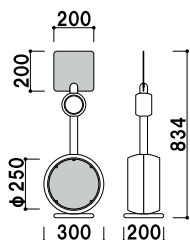

両面 屋外 3日後出荷

JB-09M

(ホワイト / ブラック / イエロー)

¥14,800 (税抜価格)
 重量 ■ 2.1kg (タンク満水時 8.1kg)
 柱 ■ ABS 樹脂
 アイキャッチ ■ ポリエチレン反射板付
 ウォータータンク ■ ポリエチレン
 ベース ■ ABS 樹脂 スチールウエイト付
 上部面板 ■ PET 白 5mm
 下部面板 ■ PET 白 1.5mm
 φ 250 (切欠付)
 ※ご注文時にカラーをご指定ください。

両面 屋外 3日後出荷

JB-09

(ホワイト / ブラック / イエロー)

¥13,000 (税抜価格)
 重量 ■ 1.8kg (タンク満水時 7.8kg)
 柱 ■ ABS 樹脂
 アイキャッチ ■ ポリエチレン反射板付
 ウォータータンク ■ ポリエチレン
 ベース ■ ABS 樹脂 スチールウエイト付
 下部面板 ■ PET 白 1.5mm
 φ 250 (切欠付)
 ※ご注文時にカラーをご指定ください。

両面 屋外 3日後出荷

JB-06LM

(ホワイト / ブラック / イエロー)

¥14,000 (税抜価格)
 重量 ■ 2.0kg (タンク満水時 8.0kg)
 柱 ■ ABS 樹脂
 アイキャッチ ■ ポリエチレン反射板付
 ウォータータンク ■ ポリエチレン
 ベース ■ ABS 樹脂 スチールウエイト付
 上部面板 ■ PET 白 5mm
 下部面板 ■ PET 白 1.5mm
 φ 250 (切欠付)
 ※ご注文時にカラーをご指定ください。

両面 屋外 3日後出荷

JB-06L

(ホワイト / ブラック / イエロー)

¥11,800 (税抜価格)
 重量 ■ 1.7kg (タンク満水時 7.7kg)
 柱 ■ ABS 樹脂
 アイキャッチ ■ ポリエチレン反射板付
 ウォータータンク ■ ポリエチレン
 ベース ■ ABS 樹脂 スチールウエイト付
 下部面板 ■ PET 白 1.5mm
 φ 250 (切欠付)
 ※ご注文時にカラーをご指定ください。