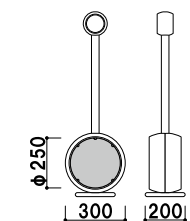

両面 屋外 3日後出荷

JB-09P

(ホワイト / ブラック / イエロー)

¥9,800 (税抜価格)
 重量 ■ 1.8kg (タンク満水時 7.8kg)
 柱 ■ ABS 樹脂
 アイキャッチ ■ ポリエチレン反射板付
 ウォータータンク ■ ポリエチレン
 ベース ■ ABS 樹脂 スチールウエイト付
 下部面板 ■ PET 白 1.5mm
 φ 250 (切欠付)
 ※ご注文時にカラーをご指定ください。
 ※チェーンは別売りです。

両面 屋外 3日後出荷

JB-09M

(ホワイト / ブラック / イエロー)

¥14,800 (税抜価格)
 重量 ■ 2.1kg (タンク満水時 8.1kg)
 柱 ■ ABS 樹脂
 アイキャッチ ■ ポリエチレン反射板付
 ウォータータンク ■ ポリエチレン
 ベース ■ ABS 樹脂 スチールウエイト付
 上部面板 ■ PET 白 5mm
 下部面板 ■ PET 白 1.5mm
 φ 250 (切欠付)
 ※ご注文時にカラーをご指定ください。

両面 屋外 3日後出荷

JB-09

(ホワイト / ブラック / イエロー)

¥13,000 (税抜価格)
 重量 ■ 1.8kg (タンク満水時 7.8kg)
 柱 ■ ABS 樹脂
 アイキャッチ ■ ポリエチレン反射板付
 ウォータータンク ■ ポリエチレン
 ベース ■ ABS 樹脂 スチールウエイト付
 下部面板 ■ PET 白 1.5mm
 φ 250 (切欠付)
 ※ご注文時にカラーをご指定ください。

両面 屋外 3日後出荷

JB-06LM

(ホワイト / ブラック / イエロー)

¥14,000 (税抜価格)
 重量 ■ 2.0kg (タンク満水時 8.0kg)
 柱 ■ ABS 樹脂
 アイキャッチ ■ ポリエチレン反射板付
 ウォータータンク ■ ポリエチレン
 ベース ■ ABS 樹脂 スチールウエイト付
 上部面板 ■ PET 白 5mm
 下部面板 ■ PET 白 1.5mm
 φ 250 (切欠付)
 ※ご注文時にカラーをご指定ください。