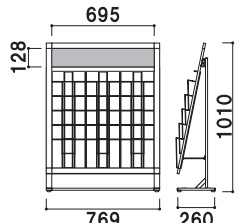

(ホワイト / ブラック)

¥68,000 (税抜価格)

重量 ■ 6.7kg
 本体 ■ アルミ押型材
 コーナー ■ ABS 樹脂
 面板 ■ アートパネル白 2.0mm
 + ポリカ透明 0.5mm
 面板サイズ ■ B1(W728 × H1030mm)
 アジャスター仕様
 ※ご注文時にカラーをご指定ください。

紙 カバー付 片面 屋外 7日後出荷

SIL-81L

(ホワイト / ブラック)

¥47,800 (税抜価格)

重量 ■ 5.0kg
 本体 ■ アルミ押型材
 コーナー ■ ABS 樹脂
 面板 ■ アートパネル白 2.0mm
 + ポリカ透明 0.5mm
 面板サイズ ■ A1(W594 × H841mm)
 アジャスター仕様
 ※ご注文時にカラーをご指定ください。

紙 カバー付 片面 屋外 7日後出荷

SIL-85L

(ホワイト / ブラック)

¥59,800 (税抜価格)

重量 ■ 6.1kg
 本体 ■ アルミ押型材
 コーナー ■ ABS 樹脂
 面板 ■ アートパネル白 2.0mm
 + ポリカ透明 0.5mm
 面板サイズ ■ B1(W728 × H1030mm)
 アジャスター仕様
 ※ご注文時にカラーをご指定ください。

紙 カバー付 片面 屋外 7日後出荷

SIL-52C

(ホワイト / ブラック) (A4判 2列 5段)

¥53,000 (税抜価格)

重量 ■ 5.8kg
 本体 ■ アルミ押型材
 コーナー ■ ABS 樹脂
 ラック ■ スチールクロームメッキ仕上
 面板 ■ アートパネル白 3.0mm
 面板サイズ ■ W472 × H140mm
 アジャスター仕様
 ※ご注文時にカラーをご指定ください。

A4 片面 屋内 7日後出荷

SIL-53C

(ホワイト / ブラック) (A4判 3列 5段)

¥64,800 (税抜価格)

重量 ■ 7.1kg
 本体 ■ アルミ押型材
 コーナー ■ ABS 樹脂
 ラック ■ スチールクロームメッキ仕上
 面板 ■ アートパネル白 3.0mm
 面板サイズ ■ W707 × H140mm
 アジャスター仕様
 ※ご注文時にカラーをご指定ください。

A4 片面 屋内 7日後出荷

※場合により、納期がかかる場合がございます。予めご了承願います。