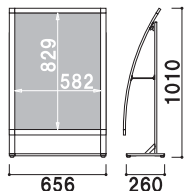

(ホワイト / ブラック)

¥47,000(税抜価格)

重量 ■ 5.1kg
本体 ■ アルミ押型材
コーナー ■ ABS樹脂
面板 ■ アートパネル白 3.0mm
面板サイズ ■ W1200 × H450mm
アジャスター仕様
※ご注文時にカラーをご指定ください。

両面 屋外 7日後出荷

SIL-612

(ホワイト / ブラック)

¥48,000(税抜価格)

重量 ■ 5.8kg
本体 ■ アルミ押型材
コーナー ■ ABS樹脂
面板 ■ アートパネル白 3.0mm
面板サイズ ■ W1200 × H600mm
アジャスター仕様
※ご注文時にカラーをご指定ください。

両面 屋外 7日後出荷

SIL-81R

(ホワイト / ブラック)

¥54,000 (税抜価格)

重量 ■ 5.1kg
 本体 ■ アルミ押型材
 コーナー ■ ABS 樹脂
 面板 ■ アートパネル白 2.0mm
 + ポリカ透明 0.5mm
 面板サイズ ■ A1(W594 × H841mm)
 アジャスター仕様
 ※ご注文時にカラーをご指定ください。

紙 カバー付 片面 屋外 7日後出荷

SIL-85R

(ホワイト / ブラック)

¥68,000 (税抜価格)

重量 ■ 6.7kg
 本体 ■ アルミ押型材
 コーナー ■ ABS 樹脂
 面板 ■ アートパネル白 2.0mm
 + ポリカ透明 0.5mm
 面板サイズ ■ B1(W728 × H1030mm)
 アジャスター仕様
 ※ご注文時にカラーをご指定ください。

紙 カバー付 片面 屋外 7日後出荷

SIL-81L

(ホワイト / ブラック)

¥47,800 (税抜価格)

重量 ■ 5.0kg
 本体 ■ アルミ押型材
 コーナー ■ ABS 樹脂
 面板 ■ アートパネル白 2.0mm
 + ポリカ透明 0.5mm
 面板サイズ ■ A1(W594 × H841mm)
 アジャスター仕様
 ※ご注文時にカラーをご指定ください。

紙 カバー付 片面 屋外 7日後出荷

SIL-85L

(ホワイト / ブラック)

¥59,800 (税抜価格)

重量 ■ 6.1kg
 本体 ■ アルミ押型材
 コーナー ■ ABS 樹脂
 面板 ■ アートパネル白 2.0mm
 + ポリカ透明 0.5mm
 面板サイズ ■ B1(W728 × H1030mm)
 アジャスター仕様
 ※ご注文時にカラーをご指定ください。