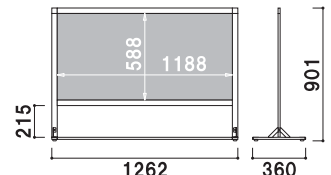

(ホワイト / ブラック)

¥47,000(税抜価格)

重量 ■ 5.1kg
本体 ■ アルミ押型材
コーナー ■ ABS樹脂
面板 ■ アートパネル白 3.0mm
面板サイズ ■ W1200 × H450mm
アジャスター仕様
※ご注文時にカラーをご指定ください。

両面 屋外 7日後出荷

SIL-612

(ホワイト / ブラック)

¥48,000(税抜価格)

重量 ■ 5.8kg
本体 ■ アルミ押型材
コーナー ■ ABS樹脂
面板 ■ アートパネル白 3.0mm
面板サイズ ■ W1200 × H600mm
アジャスター仕様
※ご注文時にカラーをご指定ください。

両面 屋外 7日後出荷

SIL-81R

(ホワイト / ブラック)

¥54,000 (税抜価格)

重量 ■ 5.1kg
 本体 ■ アルミ押型材
 コーナー ■ ABS 樹脂
 面板 ■ アートパネル白 2.0mm
 + ポリカ透明 0.5mm
 面板サイズ ■ A1(W594 × H841mm)
 アジャスター仕様
 ※ご注文時にカラーをご指定ください。

紙 カバー付 片面 屋外 7日後出荷

SIL-85R

(ホワイト / ブラック)

¥68,000 (税抜価格)

重量 ■ 6.7kg
 本体 ■ アルミ押型材
 コーナー ■ ABS 樹脂
 面板 ■ アートパネル白 2.0mm
 + ポリカ透明 0.5mm
 面板サイズ ■ B1(W728 × H1030mm)
 アジャスター仕様
 ※ご注文時にカラーをご指定ください。

紙 カバー付 片面 屋外 7日後出荷

SIL-81L

(ホワイト / ブラック)

¥47,800 (税抜価格)

重量 ■ 5.0kg
 本体 ■ アルミ押型材
 コーナー ■ ABS 樹脂
 面板 ■ アートパネル白 2.0mm
 + ポリカ透明 0.5mm
 面板サイズ ■ A1(W594 × H841mm)
 アジャスター仕様
 ※ご注文時にカラーをご指定ください。

紙 カバー付 片面 屋外 7日後出荷

SIL-85L

(ホワイト / ブラック)

¥59,800 (税抜価格)

重量 ■ 6.1kg
 本体 ■ アルミ押型材
 コーナー ■ ABS 樹脂
 面板 ■ アートパネル白 2.0mm
 + ポリカ透明 0.5mm
 面板サイズ ■ B1(W728 × H1030mm)
 アジャスター仕様
 ※ご注文時にカラーをご指定ください。