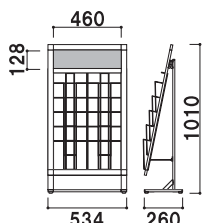

(ホワイト / ブラック)

¥68,000 (税抜価格)

重量 ■ 6.7kg
 本体 ■ アルミ押型材
 コーナー ■ ABS 樹脂
 面板 ■ アートパネル白 2.0mm
 + ポリカ透明 0.5mm
 面板サイズ ■ B1(W728 × H1030mm)
 アジャスター仕様
 ※ご注文時にカラーをご指定ください。

紙 カバー付 片面 屋外 7日後出荷

SIL-81L

(ホワイト / ブラック)

¥47,800 (税抜価格)

重量 ■ 5.0kg
 本体 ■ アルミ押型材
 コーナー ■ ABS 樹脂
 面板 ■ アートパネル白 2.0mm
 + ポリカ透明 0.5mm
 面板サイズ ■ A1(W594 × H841mm)
 アジャスター仕様
 ※ご注文時にカラーをご指定ください。

紙 カバー付 片面 屋外 7日後出荷

SIL-85L

(ホワイト / ブラック)

¥59,800 (税抜価格)

重量 ■ 6.1kg
 本体 ■ アルミ押型材
 コーナー ■ ABS 樹脂
 面板 ■ アートパネル白 2.0mm
 + ポリカ透明 0.5mm
 面板サイズ ■ B1(W728 × H1030mm)
 アジャスター仕様
 ※ご注文時にカラーをご指定ください。

紙 カバー付 片面 屋外 7日後出荷

SIL-52C

(ホワイト / ブラック) (A4判 2列 5段)

¥53,000 (税抜価格)

重量 ■ 5.8kg
 本体 ■ アルミ押型材
 コーナー ■ ABS 樹脂
 ラック ■ スチールクロームメッキ仕上
 面板 ■ アートパネル白 3.0mm
 面板サイズ ■ W472 × H140mm
 アジャスター仕様
 ※ご注文時にカラーをご指定ください。

A4 片面 屋内 7日後出荷

SIL-53C

(ホワイト / ブラック) (A4判 3列 5段)

¥64,800 (税抜価格)

重量 ■ 7.1kg
 本体 ■ アルミ押型材
 コーナー ■ ABS 樹脂
 ラック ■ スチールクロームメッキ仕上
 面板 ■ アートパネル白 3.0mm
 面板サイズ ■ W707 × H140mm
 アジャスター仕様
 ※ご注文時にカラーをご指定ください。

A4 片面 屋内 7日後出荷

※場合により、納期がかかる場合がございます。予めご了承願います。