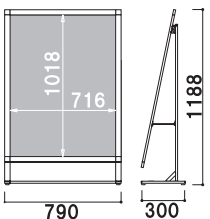

(ホワイト / ブラック)

¥68,000 (税抜価格)

重量 ■ 6.7kg
 本体 ■ アルミ押型材
 コーナー ■ ABS 樹脂
 面板 ■ アートパネル白 2.0mm
 + ポリカ透明 0.5mm
 面板サイズ ■ B1(W728 × H1030mm)
 アジャスター仕様
 ※ご注文時にカラーをご指定ください。

紙 カバー付 片面 屋外 7日後出荷

SIL-81L

(ホワイト / ブラック)

¥47,800 (税抜価格)

重量 ■ 5.0kg
 本体 ■ アルミ押型材
 コーナー ■ ABS 樹脂
 面板 ■ アートパネル白 2.0mm
 + ポリカ透明 0.5mm
 面板サイズ ■ A1(W594 × H841mm)
 アジャスター仕様
 ※ご注文時にカラーをご指定ください。

紙 カバー付 片面 屋外 7日後出荷

SIL-85L

(ホワイト / ブラック)

¥59,800 (税抜価格)

重量 ■ 6.1kg
 本体 ■ アルミ押型材
 コーナー ■ ABS 樹脂
 面板 ■ アートパネル白 2.0mm
 + ポリカ透明 0.5mm
 面板サイズ ■ B1(W728 × H1030mm)
 アジャスター仕様
 ※ご注文時にカラーをご指定ください。

紙 カバー付 片面 屋外 7日後出荷

SIL-52C

(ホワイト / ブラック) (A4判 2列 5段)

¥53,000 (税抜価格)

重量 ■ 5.8kg
 本体 ■ アルミ押型材
 コーナー ■ ABS 樹脂
 ラック ■ スチールクロームメッキ仕上
 面板 ■ アートパネル白 3.0mm
 面板サイズ ■ W472 × H140mm
 アジャスター仕様
 ※ご注文時にカラーをご指定ください。

A4 片面 屋内 7日後出荷

SIL-53C

(ホワイト / ブラック) (A4判 3列 5段)

¥64,800 (税抜価格)

重量 ■ 7.1kg
 本体 ■ アルミ押型材
 コーナー ■ ABS 樹脂
 ラック ■ スチールクロームメッキ仕上
 面板 ■ アートパネル白 3.0mm
 面板サイズ ■ W707 × H140mm
 アジャスター仕様
 ※ご注文時にカラーをご指定ください。

A4 片面 屋内 7日後出荷

※場合により、納期がかかる場合がございます。予めご了承願います。