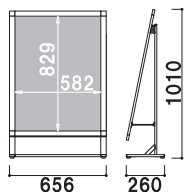

両面 屋外 7日後出荷

SIL-81R

(ホワイト / ブラック)

¥54,000 (税抜価格)

重量 ■ 5.1kg
 本体 ■ アルミ押型材
 コーナー ■ ABS 樹脂
 面板 ■ アートパネル白 2.0mm
 + ポリカ透明 0.5mm
 面板サイズ ■ A1(W594 × H841mm)
 アジャスター仕様
 ※ご注文時にカラーをご指定ください。

紙 カバー付 片面 屋外 7日後出荷

SIL-85R

(ホワイト / ブラック)

¥68,000 (税抜価格)

重量 ■ 6.7kg
 本体 ■ アルミ押型材
 コーナー ■ ABS 樹脂
 面板 ■ アートパネル白 2.0mm
 + ポリカ透明 0.5mm
 面板サイズ ■ B1(W728 × H1030mm)
 アジャスター仕様
 ※ご注文時にカラーをご指定ください。

紙 カバー付 片面 屋外 7日後出荷

SIL-81L

(ホワイト / ブラック)

¥47,800 (税抜価格)

重量 ■ 5.0kg
 本体 ■ アルミ押型材
 コーナー ■ ABS 樹脂
 面板 ■ アートパネル白 2.0mm
 + ポリカ透明 0.5mm
 面板サイズ ■ A1(W594 × H841mm)
 アジャスター仕様
 ※ご注文時にカラーをご指定ください。

紙 カバー付 片面 屋外 7日後出荷

SIL-85L

(ホワイト / ブラック)

¥59,800 (税抜価格)

重量 ■ 6.1kg
 本体 ■ アルミ押型材
 コーナー ■ ABS 樹脂
 面板 ■ アートパネル白 2.0mm
 + ポリカ透明 0.5mm
 面板サイズ ■ B1(W728 × H1030mm)
 アジャスター仕様
 ※ご注文時にカラーをご指定ください。

紙 カバー付 片面 屋外 7日後出荷

SIL-52C

(ホワイト / ブラック) (A4判 2列 5段)

¥53,000 (税抜価格)

重量 ■ 5.8kg
 本体 ■ アルミ押型材
 コーナー ■ ABS 樹脂
 ラック ■ スチールクロームメッキ仕上
 面板 ■ アートパネル白 3.0mm
 面板サイズ ■ W472 × H140mm
 アジャスター仕様
 ※ご注文時にカラーをご指定ください。

A4 片面 屋内 7日後出荷