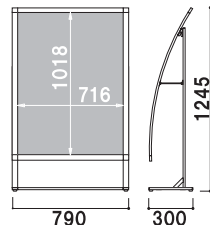

(ホワイト / ブラック)

¥47,000(税抜価格)

重量 ■ 5.1kg
本体 ■ アルミ押型材
コーナー ■ ABS樹脂
面板 ■ アートパネル白 3.0mm
面板サイズ ■ W1200 × H450mm
アジャスター仕様
※ご注文時にカラーをご指定ください。

両面 屋外 7日後出荷

SIL-612

(ホワイト / ブラック)

¥48,000(税抜価格)

重量 ■ 5.8kg
本体 ■ アルミ押型材
コーナー ■ ABS樹脂
面板 ■ アートパネル白 3.0mm
面板サイズ ■ W1200 × H600mm
アジャスター仕様
※ご注文時にカラーをご指定ください。

両面 屋外 7日後出荷

SIL-81R

(ホワイト / ブラック)

¥54,000 (税抜価格)

重量 ■ 5.1kg
 本体 ■ アルミ押型材
 コーナー ■ ABS 樹脂
 面板 ■ アートパネル白 2.0mm
 + ポリカ透明 0.5mm
 面板サイズ ■ A1(W594 × H841mm)
 アジャスター仕様
 ※ご注文時にカラーをご指定ください。

紙 カバー付 片面 屋外 7日後出荷

SIL-85R

(ホワイト / ブラック)

¥68,000 (税抜価格)

重量 ■ 6.7kg
 本体 ■ アルミ押型材
 コーナー ■ ABS 樹脂
 面板 ■ アートパネル白 2.0mm
 + ポリカ透明 0.5mm
 面板サイズ ■ B1(W728 × H1030mm)
 アジャスター仕様
 ※ご注文時にカラーをご指定ください。

紙 カバー付 片面 屋外 7日後出荷

SIL-81L

(ホワイト / ブラック)

¥47,800 (税抜価格)

重量 ■ 5.0kg
 本体 ■ アルミ押型材
 コーナー ■ ABS 樹脂
 面板 ■ アートパネル白 2.0mm
 + ポリカ透明 0.5mm
 面板サイズ ■ A1(W594 × H841mm)
 アジャスター仕様
 ※ご注文時にカラーをご指定ください。

紙 カバー付 片面 屋外 7日後出荷

SIL-85L

(ホワイト / ブラック)

¥59,800 (税抜価格)

重量 ■ 6.1kg
 本体 ■ アルミ押型材
 コーナー ■ ABS 樹脂
 面板 ■ アートパネル白 2.0mm
 + ポリカ透明 0.5mm
 面板サイズ ■ B1(W728 × H1030mm)
 アジャスター仕様
 ※ご注文時にカラーをご指定ください。