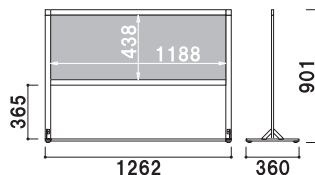

より安定性を高めるためにウエイト等を置いてご使用いただけます。

オプション

バリウエイト(大)

¥1,600(税抜価格)
重量 ■ 12.0kg(満水時)
本体 ■ ポリエチレン

オプション

Aバリブロック

¥1,000(税抜価格)
重量 ■ 5.0kg(満水時)
本体 ■ ポリエチレン

SIL-412

(ホワイト / ブラック)

¥47,000(税抜価格)

重量 ■ 5.1kg
本体 ■ アルミ押型材
コーナー ■ ABS樹脂
面板 ■ アートパネル白 3.0mm
面板サイズ ■ W1200 × H450mm
アジャスター仕様
※ご注文時にカラーをご指定ください。

両面 屋外 7日後出荷

SIL-612

(ホワイト / ブラック)

¥48,000(税抜価格)

重量 ■ 5.8kg
本体 ■ アルミ押型材
コーナー ■ ABS樹脂
面板 ■ アートパネル白 3.0mm
面板サイズ ■ W1200 × H600mm
アジャスター仕様
※ご注文時にカラーをご指定ください。

両面 屋外 7日後出荷

SIL-81R

(ホワイト / ブラック)

¥54,000 (税抜価格)

重量 ■ 5.1kg
 本体 ■ アルミ押型材
 コーナー ■ ABS 樹脂
 面板 ■ アートパネル白 2.0mm
 + ポリカ透明 0.5mm
 面板サイズ ■ A1(W594 × H841mm)
 アジャスター仕様
 ※ご注文時にカラーをご指定ください。

紙 カバー付 片面 屋外 7日後出荷

SIL-85R

(ホワイト / ブラック)

¥68,000 (税抜価格)

重量 ■ 6.7kg
 本体 ■ アルミ押型材
 コーナー ■ ABS 樹脂
 面板 ■ アートパネル白 2.0mm
 + ポリカ透明 0.5mm
 面板サイズ ■ B1(W728 × H1030mm)
 アジャスター仕様
 ※ご注文時にカラーをご指定ください。

紙 カバー付 片面 屋外 7日後出荷

SIL-81L

(ホワイト / ブラック)

¥47,800 (税抜価格)