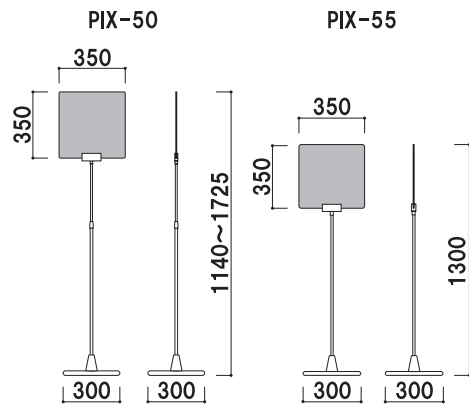

<ポールサイン>

PIX

ピーアイエックス

よりスマートな案内板。

★特徴/feature

ボードホルダーによりしっかりと面板を支えます。
高さ調整機能のついたタイプも
ご用意しております。

★ボードホルダー

材質 ■ アルミ・アルマイト仕上
面板厚み ■ 5mmまで
面板さしこみ深さ ■ 18mm
※パネルの差し替えが簡単に行えます。
PIX-50、55、PPI-30に使用しています。

(オプション)

ポールウエイト

¥6,000 (本体)

(税込価格 ¥6,300)

重量 ■ 6.0kg

材質 ■ スチール黒塗装仕上げ

対象商品 ■ PIX-50 PIX-55

★ワンタッチコネクター

★可倒式ジョイント部

仕様・図面
specification & drawing

柱 ■ ステンレス10Sパイプ
ベース ■ ABS樹脂クロームメッキ仕上げ
スチールウエイト入り
ジョイント部 ■ 亜鉛ダイキャスト
面板 ■ アクリル骨白5mm付

PIX-50 高さ調整機能付き

¥28,000 (本体)

(税込価格 ¥29,400)

重量 ■ 3.4kg

屋内 高さ 両面

PIX-55

¥21,000 (本体)

(税込価格 ¥22,050)

重量 ■ 3.3kg

屋内 両面

写真は、PIX-55を使用しています。

PIX PIX-50 PIX-55