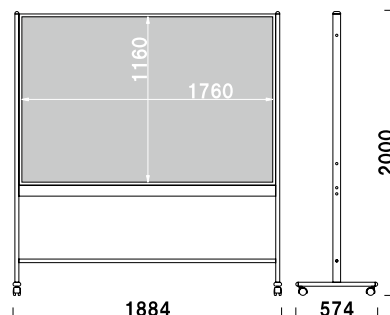

UKO-1212

¥75,800 (税抜価格)

重量 ■ 31.0kg

本体 ■ スチール塗装仕上

掲示板 ■ 発泡シート両面貼り
(ピンタイプ)

画面有効 ■ W1160 × H1160mm

キャスター仕様

※ご注文時に表面材カラーを
ご指定ください。

この製品は**実費送料**がかかります。
大型商品につき、ご了承願います。

組立 メーカー直送 両面 屋内 3日後出荷

UKO-1218

¥97,200 (税抜価格)

重量 ■ 40.0kg

本体 ■ スチール塗装仕上

掲示板 ■ 発泡シート両面貼り
(ピンタイプ)

画面有効 ■ W1760 × H1160mm

キャスター仕様

※ご注文時に表面材カラーを
ご指定ください。

この製品は**実費送料**がかかります。
大型商品につき、ご了承願います。

組立 メーカー直送 両面 屋内 3日後出荷

UKO-1224

¥127,000 (税抜価格)

重量 ■ 52.0kg

本体 ■ スチール塗装仕上

掲示板 ■ 発泡シート両面貼り
(ピンタイプ)

画面有効 ■ W2360 × H1160mm

キャスター仕様

※ご注文時に表面材カラーを
ご指定ください。

この製品は**実費送料**がかかります。
大型商品につき、ご了承願います。

組立 メーカー直送 両面 屋内 3日後出荷

※場合により、納期がかかる場合がございます。予めご了承願います。