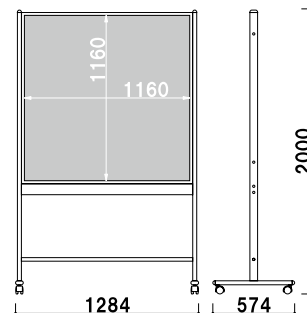

¥75,800 (税抜価格)

重量 ■ 31.0kg

本体 ■ スチール塗装仕上

掲示板 ■ 発泡シート両面貼り
(ピンタイプ)

画面有効 ■ W1160 × H1160mm

キャスター仕様

※ご注文時に表面材カラーを
ご指定ください。

この製品は**実費送料**がかかります。
大型商品につき、ご了承願います。

組立 メーカー直送 両面 屋内 3日後出荷

UKO-1218

¥97,200 (税抜価格)

重量 ■ 40.0kg

本体 ■ スチール塗装仕上

掲示板 ■ 発泡シート両面貼り
(ピンタイプ)

画面有効 ■ W1760 × H1160mm

キャスター仕様

画面有効 ■ W2360 × H1160mm

キャスター仕様

※ご注文時に表面材カラーを
ご指定ください。

この製品は**実費送料**がかかります。
大型商品につき、ご了承願います。

組立 メーカー直送 両面 屋内 3日後出荷

※場合により、納期がかかる場合がございます。予めご了承願います。