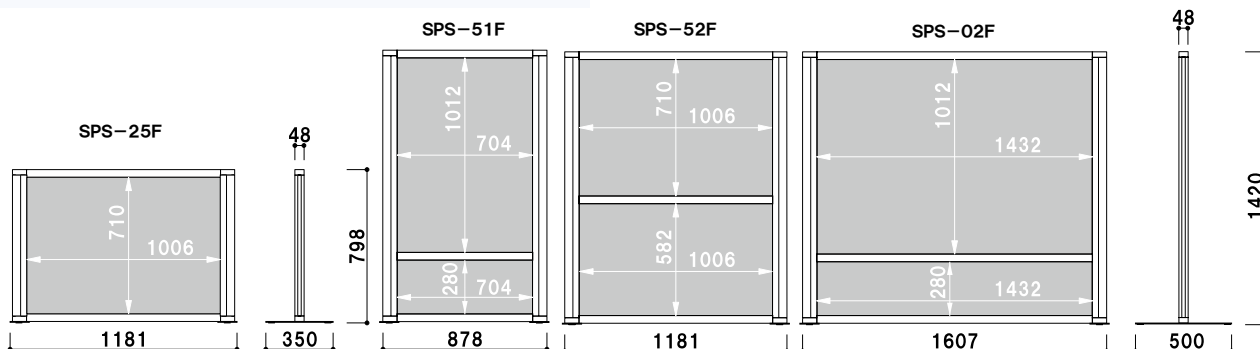

複数枚ご注文の場合は、必ず連結の有無（連結する・しない）をお知らせください。
(連結の場合は、1枚追加につき連結金具とネジが必要数付属となり、仕様も異なります。脚の数は「パネル枚数+1本」となります。)

サインパーテーション1連(ポスターライド仕様) (フラットベース)

品番	面板寸法 (W × H)	重量	本体価格
B1 ヨコ適応 SPS-25F	1030 × 728	12.8kg	¥69,800 (税抜価格)
B1 タテ適応 SPS-51F	上部:728 × 1030 下部:728 × 292	18.4kg	¥87,000 (税抜価格)
B1 ヨコ適応 SPS-52F	上部:1030 × 728 下部:1030 × 600	22.2kg	¥92,000 (税抜価格)
B0 ヨコ適応 SPS-02F	上部:1456 × 1030 下部:1456 × 292	26.4kg	¥118,000 (税抜価格)

フレーム ■アルミ押型材アルマイト仕上
ベース ■スチール塗装仕上
面板 ■上部:(両外側) アクリル透明 2mm
(中間) 低発泡塩ビ 5mm
下部: ペニヤ両面紙貼り
フラットベース仕様

カバー付 紙 組立 両面 屋内 7日後出荷

サインパーテーション1連(ポスターライド仕様) (キャスターベース)

品番	面板寸法 (W × H)	重量	本体価格
B1 ヨコ適応 SPS-25	1030 × 728	13.8kg	¥73,800 (税抜価格)
B1 タテ適応 SPS-51	上部:728 × 1030 下部:728 × 292	19.4kg	¥89,000 (税抜価格)
B1 ヨコ適応 SPS-52	上部:1030 × 728 下部:1030 × 600	23.2kg	¥96,000 (税抜価格)
B0 ヨコ適応 SPS-02	上部:1456 × 1030 下部:1456 × 292	27.4kg	¥129,000 (税抜価格)

(フラットベース)

品番	面板寸法(W × H)	重量	本体価格
SPS-91F	900 × 1150	20.4kg 15.4kg	¥56,800 (税抜価格)
SPS-93F	900 × 1350	23.3kg 18.3kg	¥64,000 (税抜価格)
SPS-23F	1200 × 1350	30.6kg 19.6kg	¥78,000 (税抜価格)

※重量表記は、上段：ホワイトボード、下段：クロス掲示板の場合