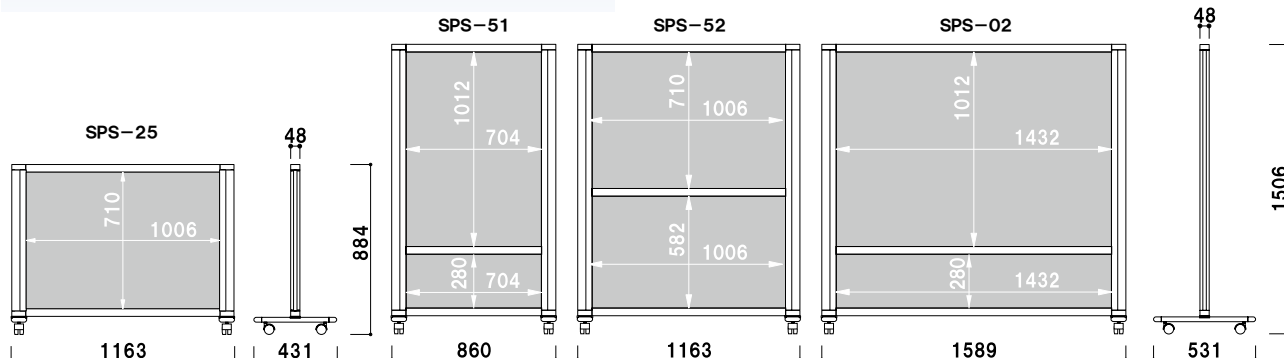

※場合により、納期がかかる場合がございます。予めご了承ください。