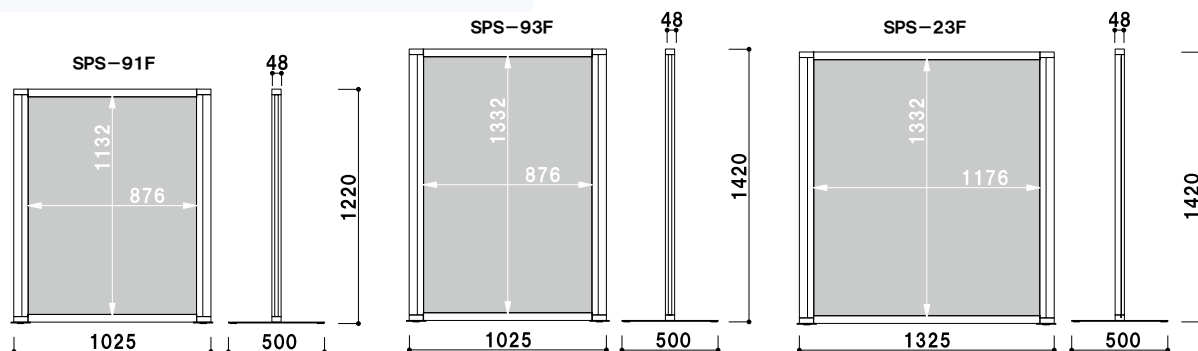

(フラットベース)

品番	面板寸法(W × H)	重量	本体価格
SPS-91F	900 × 1150	20.4kg 15.4kg	¥56,800 (税抜価格)
SPS-93F	900 × 1350	23.3kg 18.3kg	¥64,000 (税抜価格)
SPS-23F	1200 × 1350	30.6kg 19.6kg	¥78,000 (税抜価格)

※重量表記は、上段：ホワイトボード、下段：クロス掲示板の場合

フレーム ■ アルミ押型材アルマイト仕上
ベース ■ スチール塗装仕上
面板 ■ クロス掲示板 / ホワイトボード
フラットベース仕様

※ご注文時に面板素材をご指定ください。

※マグネット使用不可
画紙使用可

※マグネット使用可

紙 組立 両面 屋内 7日後出荷

サインパーテーション1連(掲示板仕様)

(キャスターベース)

サイズ(画面寸法)	面板寸法(W × H)	重量	本体価格
SPS-91	900 × 1150	21.4kg 16.4kg	¥59,400 (税抜価格)
SPS-93	900 × 1350	24.3kg 19.3kg	¥67,000 (税抜価格)
SPS-23	1200 × 1350	31.6kg 20.6kg	¥80,000 (税抜価格)