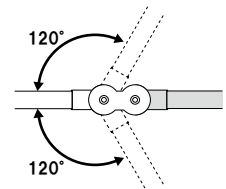

※マグネット使用不可
画紙使用可

※マグネット使用可

特注対応について

★脚部

連結する場合、脚の数は
[パネル枚数+1本]となります。

★特注対応(連結仕様)

サインパーテーションを2枚以上連結した仕様でご検討の場合は、

[1連の価格×必要台数]で価格を算出いただけます。
(例) SPS-91を4連にする場合：¥59,400 × 4 = ¥237,600(税抜)

複数枚ご注文の場合は、必ず連結の有無（連結する・しない）をお知らせください。
(連結の場合は、1枚追加につき連結金具とネジが必要数付属となり、仕様も異なります。脚の数は「パネル枚数+1本」となります。)

サインパーテーション1連(ポスターライド仕様) (フラットベース)

品番	面板寸法 (W × H)	重量	本体価格
B1 ヨコ適応 SPS-25F	1030 × 728	12.8kg	¥69,800 (税抜価格)
B1 タテ適応 SPS-51F	上部:728 × 1030 下部:728 × 292	18.4kg	¥87,000 (税抜価格)
B1 ヨコ適応 SPS-52F	上部:1030 × 728 下部:1030 × 600	22.2kg	¥92,000 (税抜価格)
B0 ヨコ適応 SPS-02F	上部:1456 × 1030 下部:1456 × 292	26.4kg	¥118,000 (税抜価格)