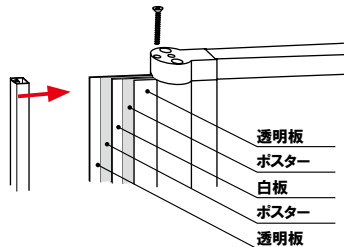

P.239 ~
参考

写真は、SPS-91（クロス掲示板仕様）を使用しています。

構造・仕様

★ポスタースライド仕様 (P.255 掲載)

紙・ポスターを面板に入れて挟むだけのタイプ。コーナーのネジを取り外し、サイドフレームの柱カバーを外します。2枚の透明板が付属しておりますので、ポスターを挟み込んで掲示してください。

※面板の交換には
プラスドライバーが必要です。

★掲示板仕様 (P.256 掲載)

画紙やマグネットが使用できるタイプ。面板を下記の2種類から選ぶことができます。ご注文時にご指定ください。

複数枚ご注文の場合は、必ず連結の有無（連結する・しない）をお知らせください。
(連結の場合は、1枚追加につき連結金具とネジが必要数付属となり、仕様も異なります。脚の数は「パネル枚数+1本」となります。)

サインパーテーション1連(ポスターライド仕様) (フラットベース)

品番	面板寸法 (W × H)	重量	本体価格
B1 ヨコ適応 SPS-25F	1030 × 728	12.8kg	¥69,800 (税抜価格)
B1 タテ適応 SPS-51F	上部:728 × 1030 下部:728 × 292	18.4kg	¥87,000 (税抜価格)
B1 ヨコ適応 SPS-52F	上部:1030 × 728 下部:1030 × 600	22.2kg	¥92,000 (税抜価格)
B0 ヨコ適応 SPS-02F	上部:1456 × 1030 下部:1456 × 292	26.4kg	¥118,000 (税抜価格)