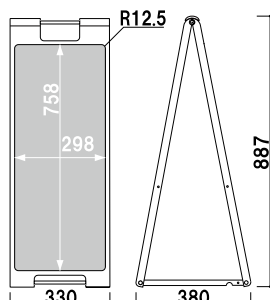

重量 ■ 2.8kg
 本体 ■ ABS 樹脂 (耐候グレード)
 面板 ■ チョーク用ブラックシート
 両面付き
 表示サイズ ■ W300 × H760mm
 マグネット使用不可

両面 屋内 翌日出荷

SP-928

(ホワイト)

¥14,600 (税抜価格)

重量 ■ 2.8kg
 本体 ■ ABS 樹脂 (耐候グレード)
 面板 ■ マーカー用ホワイトボード板
 両面付き
 表示サイズ ■ W300 × H760mm
 マグネット使用可

両面 屋内 翌日出荷

SP-911

(イエロー)

¥14,600 (税抜価格)

重量 ■ 2.8kg
 本体 ■ ABS 樹脂 (耐候グレード)
 面板 ■ チョーク用ブラックシート
 両面付き
 表示サイズ ■ W300 × H760mm
 マグネット使用不可

両面 屋内 翌日出荷

SP-921

(イエロー)

¥14,600 (税抜価格)

重量 ■ 2.8kg
 本体 ■ ABS 樹脂 (耐候グレード)
 面板 ■ マーカー用ホワイトボード板
 両面付き
 表示サイズ ■ W300 × H760mm
 マグネット使用可

両面 屋内 翌日出荷

SP-912

(レッド)

¥14,600 (税抜価格)

重量 ■ 2.8kg
 本体 ■ ABS 樹脂 (耐候グレード)
 面板 ■ チョーク用ブラックシート
 両面付き
 表示サイズ ■ W300 × H760mm
 マグネット使用不可

両面 屋内 翌日出荷

SP-922

(レッド)

¥14,600 (税抜価格)

重量 ■ 2.8kg
 本体 ■ ABS 樹脂 (耐候グレード)
 面板 ■ マーカー用ホワイトボード板
 両面付き
 表示サイズ ■ W300 × H760mm
 マグネット使用可

両面 屋内 翌日出荷

※場合により、納期がかかる場合がございます。予めご了承ください。