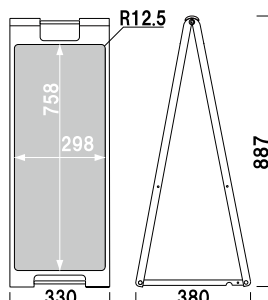

P.120 ~
参考

★オプション
転倒防止に合わせて使える
注水式のウェイトもご用意
しております。

P.442 ~
参考

SP-917

(ブラック)

¥14,600 (税抜価格)

重量 ■ 2.8kg
本体 ■ ABS樹脂 (耐候グレード)
面板 ■ チョーク用ブラックシート
両面付き
表示サイズ ■ W300 × H760mm
マグネット使用不可

両面 屋内 翌日出荷

SP-927

(ブラック)

¥14,600 (税抜価格)

重量 ■ 2.8kg
本体 ■ ABS樹脂 (耐候グレード)
面板 ■ マーカー用ホワイトボード板
両面付き
表示サイズ ■ W300 × H760mm
マグネット使用可

両面 屋内 翌日出荷

SP-918

(ホワイト)

¥14,600 (税抜価格)

重量 ■ 2.8kg
 本体 ■ ABS 樹脂 (耐候グレード)
 面板 ■ チョーク用ブラックシート
 両面付き
 表示サイズ ■ W300 × H760mm
 マグネット使用不可

両面 屋内 翌日出荷

SP-928

(ホワイト)

¥14,600 (税抜価格)

重量 ■ 2.8kg
 本体 ■ ABS 樹脂 (耐候グレード)
 面板 ■ マーカー用ホワイトボード板
 両面付き
 表示サイズ ■ W300 × H760mm
 マグネット使用可

両面 屋内 翌日出荷

SP-911

(イエロー)

¥14,600 (税抜価格)

重量 ■ 2.8kg
 本体 ■ ABS 樹脂 (耐候グレード)
 面板 ■ チョーク用ブラックシート
 両面付き
 表示サイズ ■ W300 × H760mm
 マグネット使用不可

両面 屋内 翌日出荷

SP-921

(イエロー)