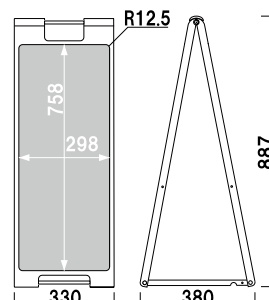

両面 屋内 翌日出荷

SP-911

(イエロー)

¥14,600 (税抜価格)

重量 ■ 2.8kg
 本体 ■ ABS 樹脂 (耐候グレード)
 面板 ■ チョーク用ブラックシート
 両面付き
 表示サイズ ■ W300 × H760mm
 マグネット使用不可

両面 屋内 翌日出荷

SP-921

(イエロー)

¥14,600 (税抜価格)

重量 ■ 2.8kg
 本体 ■ ABS 樹脂 (耐候グレード)
 面板 ■ マーカー用ホワイトボード板
 両面付き
 表示サイズ ■ W300 × H760mm
 マグネット使用可

両面 屋内 翌日出荷

SP-912

(レッド)

¥14,600 (税抜価格)

重量 ■ 2.8kg
 本体 ■ ABS 樹脂 (耐候グレード)
 面板 ■ チョーク用ブラックシート
 両面付き
 表示サイズ ■ W300 × H760mm
 マグネット使用不可

両面 屋内 翌日出荷

SP-922

(レッド)

¥14,600 (税抜価格)

重量 ■ 2.8kg
 本体 ■ ABS 樹脂 (耐候グレード)
 面板 ■ マーカー用ホワイトボード板
 両面付き
 表示サイズ ■ W300 × H760mm
 マグネット使用可

両面 屋内 翌日出荷

※場合により、納期がかかる場合がございます。予めご了承ください。