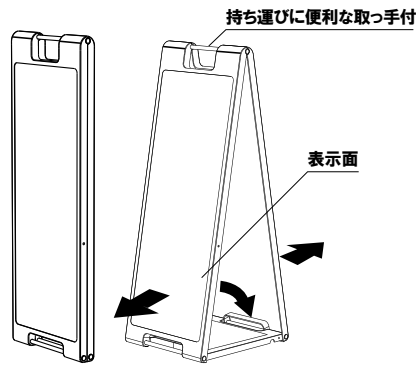

SP-901

P.372 ~
参考

写真は、SP-927を使用しています。

構造・仕様

この製品は屋内専用です。
水に濡れるとチョークが流れ落ちてしまいますので、
雨や水のかからない場所でご使用ください。

★表示面
本体にマーカー用シート / チョーク用シートを直接貼り付けています。
※シート交換不可

★表示面
表示面は、
マーカー用とチョーク用の
2種類から
お選びいただけます。

★オプション
黒板に最適な
マーカー・チョーク・ラールも
ご用意しております。

P.120 ~
参考

★オプション
転倒防止に合わせて使える
注水式のウェイトもご用意
しております。

P.442 ~
参考

SP-917

(ブラック)

¥14,600 (税抜価格)

重量 ■ 2.8kg
本体 ■ ABS樹脂 (耐候グレード)
面板 ■ チョーク用ブラックシート
両面付き
表示サイズ ■ W300 × H760mm
マグネット使用不可

両面 屋内 翌日出荷

SP-927

(ブラック)

¥14,600 (税抜価格)

重量 ■ 2.8kg
本体 ■ ABS樹脂 (耐候グレード)
面板 ■ マーカー用ホワイトボード板
両面付き
表示サイズ ■ W300 × H760mm
マグネット使用可

両面 屋内 翌日出荷

SP-918

(ホワイト)

¥14,600 (税抜価格)