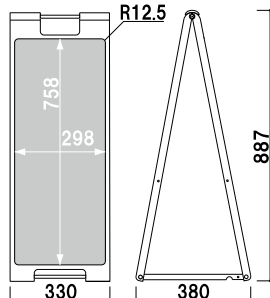

重量 ■ 2.8kg
 本体 ■ ABS 樹脂 (耐候グレード)
 面板 ■ チョーク用ブラックシート
 両面付き
 表示サイズ ■ W300 × H760mm
 マグネット使用不可

両面 屋内 翌日出荷

SP-928

(ホワイト)

¥14,600 (税抜価格)

重量 ■ 2.8kg
 本体 ■ ABS 樹脂 (耐候グレード)
 面板 ■ マーカー用ホワイトボード板
 両面付き
 表示サイズ ■ W300 × H760mm
 マグネット使用可

両面 屋内 翌日出荷

SP-911

(イエロー)

¥14,600 (税抜価格)

重量 ■ 2.8kg
 本体 ■ ABS 樹脂 (耐候グレード)
 面板 ■ チョーク用ブラックシート
 両面付き
 表示サイズ ■ W300 × H760mm
 マグネット使用不可

両面 屋内 翌日出荷

SP-921

(イエロー)

¥14,600 (税抜価格)

重量 ■ 2.8kg
 本体 ■ ABS 樹脂 (耐候グレード)
 面板 ■ マーカー用ホワイトボード板
 両面付き
 表示サイズ ■ W300 × H760mm
 マグネット使用可

両面 屋内 翌日出荷

SP-912

(レッド)

¥14,600 (税抜価格)

重量 ■ 2.8kg
 本体 ■ ABS 樹脂 (耐候グレード)
 面板 ■ チョーク用ブラックシート
 両面付き
 表示サイズ ■ W300 × H760mm
 マグネット使用不可

両面 屋内 翌日出荷

SP-922

(レッド)

¥14,600 (税抜価格)

重量 ■ 2.8kg
 本体 ■ ABS 樹脂 (耐候グレード)
 面板 ■ マーカー用ホワイトボード板
 両面付き
 表示サイズ ■ W300 × H760mm
 マグネット使用可

両面 屋内 翌日出荷

※場合により、納期がかかる場合がございます。予めご了承ください。