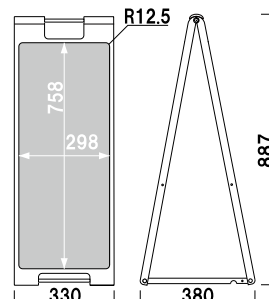

SP-927

(ブラック)

¥14,600 (税抜価格)

重量 ■ 2.8kg
本体 ■ ABS樹脂 (耐候グレード)
面板 ■ マーカー用ホワイトボード板
両面付き
表示サイズ ■ W300 × H760mm
マグネット使用可

両面 屋内 翌日出荷

SP-918

(ホワイト)

¥14,600 (税抜価格)

重量 ■ 2.8kg
 本体 ■ ABS 樹脂 (耐候グレード)
 面板 ■ チョーク用ブラックシート
 両面付き
 表示サイズ ■ W300 × H760mm
 マグネット使用不可

両面 屋内 翌日出荷

SP-928

(ホワイト)

¥14,600 (税抜価格)

重量 ■ 2.8kg
 本体 ■ ABS 樹脂 (耐候グレード)
 面板 ■ マーカー用ホワイトボード板
 両面付き
 表示サイズ ■ W300 × H760mm
 マグネット使用可

両面 屋内 翌日出荷

SP-911

(イエロー)

¥14,600 (税抜価格)

重量 ■ 2.8kg
 本体 ■ ABS 樹脂 (耐候グレード)
 面板 ■ チョーク用ブラックシート
 両面付き
 表示サイズ ■ W300 × H760mm
 マグネット使用不可

両面 屋内 翌日出荷

SP-921

(イエロー)

¥14,600 (税抜価格)

重量 ■ 2.8kg
 本体 ■ ABS 樹脂 (耐候グレード)
 面板 ■ マーカー用ホワイトボード板
 両面付き
 表示サイズ ■ W300 × H760mm
 マグネット使用可

両面 屋内 翌日出荷

SP-912

(レッド)

¥14,600 (税抜価格)

重量 ■ 2.8kg
 本体 ■ ABS 樹脂 (耐候グレード)
 面板 ■ チョーク用ブラックシート
 両面付き
 表示サイズ ■ W300 × H760mm
 マグネット使用不可