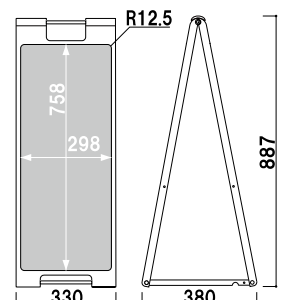

P.120 ~
参考

★オプション
転倒防止に合わせて使える
注水式のウェイトもご用意
しております。

P.442 ~
参考

SP-917

(ブラック)

¥14,600 (税抜価格)

重量 ■ 2.8kg
本体 ■ ABS樹脂 (耐候グレード)
面板 ■ チョーク用ブラックシート
両面付き
表示サイズ ■ W300 × H760mm
マグネット使用不可

両面 屋内 翌日出荷

SP-927

(ブラック)

¥14,600 (税抜価格)

重量 ■ 2.8kg
本体 ■ ABS樹脂 (耐候グレード)
面板 ■ マーカー用ホワイトボード板
両面付き
表示サイズ ■ W300 × H760mm
マグネット使用可

両面 屋内 翌日出荷

SP-918

(ホワイト)

¥14,600 (税抜価格)

重量 ■ 2.8kg
 本体 ■ ABS 樹脂 (耐候グレード)
 面板 ■ チョーク用ブラックシート
 両面付き
 表示サイズ ■ W300 × H760mm
 マグネット使用不可

両面 屋内 翌日出荷

SP-928

(ホワイト)

¥14,600 (税抜価格)

重量 ■ 2.8kg
 本体 ■ ABS 樹脂 (耐候グレード)
 面板 ■ マーカー用ホワイトボード板
 両面付き
 表示サイズ ■ W300 × H760mm
 マグネット使用可

両面 屋内 翌日出荷

SP-911

(イエロー)

¥14,600 (税抜価格)

重量 ■ 2.8kg
 本体 ■ ABS 樹脂 (耐候グレード)
 面板 ■ チョーク用ブラックシート
 両面付き
 表示サイズ ■ W300 × H760mm
 マグネット使用不可

両面 屋内 翌日出荷

SP-921

(イエロー)