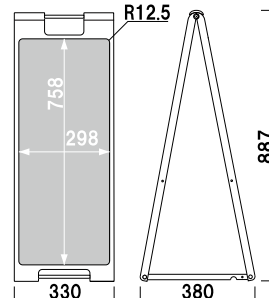

重量 ■ 2.8kg
 本体 ■ ABS 樹脂 (耐候グレード)
 面板 ■ チョーク用ブラックシート
 両面付き
 表示サイズ ■ W300 × H760mm
 マグネット使用不可

両面 屋内 翌日出荷

SP-928

(ホワイト)

¥14,600 (税抜価格)

重量 ■ 2.8kg
 本体 ■ ABS 樹脂 (耐候グレード)
 面板 ■ マーカー用ホワイトボード板
 両面付き
 表示サイズ ■ W300 × H760mm
 マグネット使用可

両面 屋内 翌日出荷

SP-911

(イエロー)

¥14,600 (税抜価格)

重量 ■ 2.8kg
 本体 ■ ABS 樹脂 (耐候グレード)
 面板 ■ チョーク用ブラックシート
 両面付き
 表示サイズ ■ W300 × H760mm
 マグネット使用不可

両面 屋内 翌日出荷

SP-921

(イエロー)

¥14,600 (税抜価格)

重量 ■ 2.8kg
 本体 ■ ABS 樹脂 (耐候グレード)
 面板 ■ マーカー用ホワイトボード板
 両面付き
 表示サイズ ■ W300 × H760mm
 マグネット使用可

両面 屋内 翌日出荷

SP-912

(レッド)

¥14,600 (税抜価格)

重量 ■ 2.8kg
 本体 ■ ABS 樹脂 (耐候グレード)
 面板 ■ チョーク用ブラックシート
 両面付き
 表示サイズ ■ W300 × H760mm
 マグネット使用不可

両面 屋内 翌日出荷

SP-922

(レッド)

¥14,600 (税抜価格)

重量 ■ 2.8kg
 本体 ■ ABS 樹脂 (耐候グレード)
 面板 ■ マーカー用ホワイトボード板
 両面付き
 表示サイズ ■ W300 × H760mm
 マグネット使用可

両面 屋内 翌日出荷

※場合により、納期がかかる場合がございます。予めご了承ください。