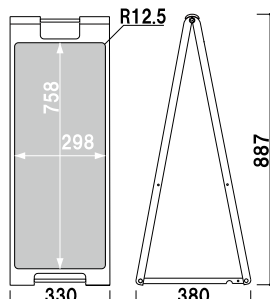

P.120 ~
参考

★オプション
転倒防止に合わせて使える
注水式のウェイトもご用意
しております。

P.442 ~
参考

SP-917

(ブラック)

¥14,600 (税抜価格)

重量 ■ 2.8kg
本体 ■ ABS樹脂 (耐候グレード)
面板 ■ チョーク用ブラックシート
両面付き
表示サイズ ■ W300 × H760mm
マグネット使用不可

両面 屋内 翌日出荷

SP-927

(ブラック)

¥14,600 (税抜価格)

重量 ■ 2.8kg
本体 ■ ABS樹脂 (耐候グレード)
面板 ■ マーカー用ホワイトボード板
両面付き
表示サイズ ■ W300 × H760mm
マグネット使用可

両面 屋内 翌日出荷

SP-918

(ホワイト)

¥14,600 (税抜価格)

重量 ■ 2.8kg
 本体 ■ ABS 樹脂 (耐候グレード)
 面板 ■ チョーク用ブラックシート
 両面付き
 表示サイズ ■ W300 × H760mm
 マグネット使用不可

両面 屋内 翌日出荷

SP-928

(ホワイト)

¥14,600 (税抜価格)

重量 ■ 2.8kg
 本体 ■ ABS 樹脂 (耐候グレード)
 面板 ■ マーカー用ホワイトボード板
 両面付き
 表示サイズ ■ W300 × H760mm
 マグネット使用可

両面 屋内 翌日出荷

SP-911

(イエロー)

¥14,600 (税抜価格)

重量 ■ 2.8kg
 本体 ■ ABS 樹脂 (耐候グレード)
 面板 ■ チョーク用ブラックシート
 両面付き
 表示サイズ ■ W300 × H760mm
 マグネット使用不可

両面 屋内 翌日出荷

SP-921

(イエロー)