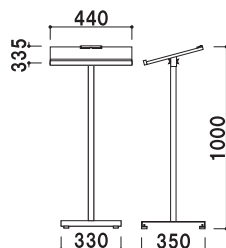

本体 ■ 塩ビマット板 t1.0mm
表示面サイズ ■ W300 × H200mm
文字隠しシート付 (両面テープ付)、取付用ネジ × 3 本付
※スチールタイプには取付不可

便利なクリップ付

組立 メーカー直送 屋内 翌日出荷

記名台 けや木

¥30,000 (税抜価格)

重量 ■ 7.8kg
本体 ■ 集成材・スチール焼付塗装
天板サイズ ■ W440 × H335mm
天板にクリップ付
アジャスター仕様

記名台 白木

¥30,000 (税抜価格)

重量 ■ 7.8kg
本体 ■ 集成材・スチール焼付塗装
天板サイズ ■ W440 × H335mm
天板にクリップ付
アジャスター仕様

便利なクリップ付

組立 メーカー直送 屋内 翌日出荷

記名台 スチール

¥28,000 (税抜価格)

重量 ■ 9.4kg
本体 ■ スチール黒塗装仕上
天板サイズ ■ W450 × H330mm
記名台用プレート取付不可
アジャスター仕様