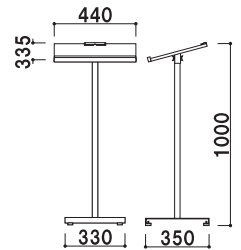

本体 ■ 塩ビマット板 t1.0mm
表示面サイズ ■ W300 × H200mm
文字隠しシート付 (両面テープ付)、取付用ネジ × 3 本付
※スチールタイプには取付不可

便利なクリップ付

組立 メーカー直送 屋内 翌日出荷

記名台 けや木

¥30,000 (税抜価格)

重量 ■ 7.8kg
本体 ■ 集成材・スチール焼付塗装
天板サイズ ■ W440 × H335mm
天板にクリップ付
アジャスター仕様

記名台 白木

¥30,000 (税抜価格)

重量 ■ 7.8kg
本体 ■ 集成材・スチール焼付塗装
天板サイズ ■ W440 × H335mm
天板にクリップ付
アジャスター仕様

便利なクリップ付

組立 メーカー直送 屋内 翌日出荷

記名台 スチール

¥28,000 (税抜価格)

重量 ■ 9.4kg
本体 ■ スチール黒塗装仕上
天板サイズ ■ W450 × H330mm
記名台用プレート取付不可
アジャスター仕様