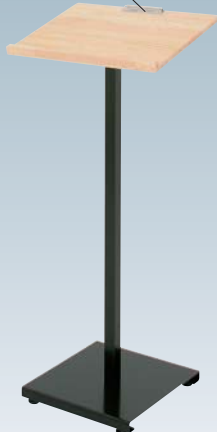

メニューサイン

記名台

木の温かみを存分に生かした記名台。

特徴

- ・ローコストで環境に配慮した素材を使った記名台
- ・A3サイズの用紙が置けるサイズで、書きやすい角度に設定
- ・天板とベースを付属のネジで締める組み立て式

類似製品

AP-39

P.149 ~
参考

SLK-42R

P.308 ~
参考

構造・仕様

★オプションプレート

両面に「いらっしゃいませ」と印字してあるので、天板の上下どちらにも取り付け可能。使用しない面が裏側から見えないよう、文字隠しシートもついています。

オプション (けや木タイプ・白木タイプ用)

記名台用プレート

¥1,800 (税抜価格)

本体 ■ 塩ビマット板 t1.0mm
表示面サイズ ■ W300 × H200mm
文字隠しシート付 (両面テープ付)、取付用ネジ × 3 本付
※スチールタイプには取付不可

便利なクリップ付

組立 メーカー直送 屋内 翌日出荷

記名台 けや木

¥30,000 (税抜価格)

重量 ■ 7.8kg
本体 ■ 集成材・スチール焼付塗装
天板サイズ ■ W440 × H335mm
天板にクリップ付
アジャスター仕様

記名台 白木

¥30,000 (税抜価格)

重量 ■ 7.8kg
本体 ■ 集成材・スチール焼付塗装
天板サイズ ■ W440 × H335mm
天板にクリップ付
アジャスター仕様

便利なクリップ付

組立 メーカー直送 屋内 翌日出荷

記名台 スチール

¥28,000 (税抜価格)

重量 ■ 9.4kg
本体 ■ スチール黒塗装仕上
天板サイズ ■ W450 × H330mm
記名台用プレート取付不可
アジャスター仕様