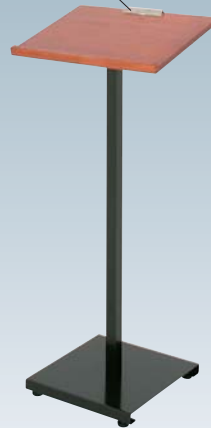

メニューサイン

記名台

木の温かみを存分に生かした記名台。

特徴

- ・ローコストで環境に配慮した素材を使った記名台
- ・A3サイズの用紙が置けるサイズで、書きやすい角度に設定
- ・天板とベースを付属のネジで締める組み立て式

類似製品

AP-39

P.149 ~
参考

SLK-42R

P.308 ~
参考

構造・仕様

★オプションプレート

両面に「いらっしゃいませ」と印字してあるので、天板の上下どちらにも取り付け可能。使用しない面が裏側から見えないよう、文字隠しシートもついています。

オプション (けや木タイプ・白木タイプ用)

記名台用プレート

¥1,800 (税抜価格)

本体 ■ 塩ビマット板 t1.0mm
表示面サイズ ■ W300 × H200mm
文字隠しシート付 (両面テープ付)、取付用ネジ × 3 本付
※スチールタイプには取付不可

便利なクリップ付

組立 メーカー直送 屋内 翌日出荷

記名台 けや木

¥30,000 (税抜価格)

重量 ■ 7.8kg
本体 ■ 集成材・スチール焼付塗装
天板サイズ ■ W440 × H335mm
天板にクリップ付
アジャスター仕様

記名台 白木

¥30,000 (税抜価格)

重量 ■ 7.8kg
本体 ■ 集成材・スチール焼付塗装
天板サイズ ■ W440 × H335mm
天板にクリップ付
アジャスター仕様

便利なクリップ付

組立 メーカー直送 屋内 翌日出荷

記名台 スチール

¥28,000 (税抜価格)

重量 ■ 9.4kg
本体 ■ スチール黒塗装仕上
天板サイズ ■ W450 × H330mm
記名台用プレート取付不可
アジャスター仕様