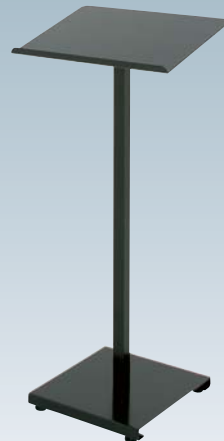

メニューサイン

記名台

木の温かみを存分に生かした記名台。

特徴

- ・ローコストで環境に配慮した素材を使った記名台
- ・A3サイズの用紙が置けるサイズで、書きやすい角度に設定
- ・天板とベースを付属のネジで締める組み立て式

類似製品

AP-39

P.149 ~
参考

SLK-42R

P.308 ~
参考

構造・仕様

★オプションプレート

両面に「いらっしゃいませ」と印字してあるので、天板の上下どちらにも取り付け可能。使用しない面が裏側から見えないよう、文字隠しシートもついています。

オプション (けや木タイプ・白木タイプ用)

記名台用プレート

¥1,800 (税抜価格)

記名台 白木

¥30,000 (税抜価格)

重量 ■ 7.8kg
本体 ■ 集成材・スチール焼付塗装
天板サイズ ■ W440 × H335mm
天板にクリップ付
アジャスター仕様

便利なクリップ付

組立 メーカー直送 屋内 翌日出荷

記名台 スチール

¥28,000 (税抜価格)

重量 ■ 9.4kg
本体 ■ スチール黒塗装仕上
天板サイズ ■ W450 × H330mm
記名台用プレート取付不可
アジャスター仕様