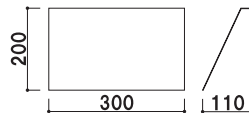

メニューサイン

記名台

木の温かみを存分に生かした記名台。

特徴

- ・ローコストで環境に配慮した素材を使った記名台
- ・A3サイズの用紙が置けるサイズで、書きやすい角度に設定
- ・天板とベースを付属のネジで締める組み立て式

類似製品

AP-39

P.149 ~
参考

SLK-42R

P.308 ~
参考

構造・仕様

★オプションプレート

両面に「いらっしゃいませ」と印字してあるので、天板の上下どちらにも取り付け可能。使用しない面が裏側から見えないよう、文字隠しシートもついています。

オプション (けや木タイプ・白木タイプ用)

記名台用プレート

¥1,800 (税抜価格)

本体 ■ 塩ビマット板 t1.0mm
表示面サイズ ■ W300 × H200mm
文字隠しシート付 (両面テープ付)、取付用ネジ × 3 本付
※スチールタイプには取付不可

便利なクリップ付

組立 メーカー直送 屋内 翌日出荷

記名台 けや木

¥30,000 (税抜価格)

重量 ■ 7.8kg
本体 ■ 集成材・スチール焼付塗装
天板サイズ ■ W440 × H335mm
天板にクリップ付
アジャスター仕様