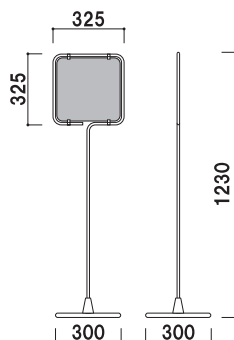

### ポールウエイト

¥6,000 (税抜価格)

重量 ■ 6.0kg  
本体 ■ スチール黒塗装仕上

## EOX-11

¥17,000 (税抜価格)

重量 ■ 2.9kg  
本体 ■ スチールクロームメッキ仕上  
ベース ■ ABS 樹脂クロームメッキ仕上  
スチールウエイト入り  
面板 ■ アクリル骨白 2mm 付  
面板サイズ ■ W355 × H215mm

両面 屋内 翌日出荷

## EOX-21

¥18,000 (税抜価格)

重量 ■ 2.9kg  
本体 ■ スチールクロームメッキ仕上  
ベース ■ ABS 樹脂クロームメッキ仕上  
スチールウエイト入り  
面板 ■ アクリル骨白 2mm 付  
面板サイズ ■ W295 × H295mm

両面 屋内 翌日出荷

## EOX-31

¥18,000 (税抜価格)

重量 ■ 2.9kg  
本体 ■ スチールクロームメッキ仕上  
ベース ■ ABS 樹脂クロームメッキ仕上  
スチールウエイト入り  
面板 ■ アクリル骨白 2mm 付  
面板サイズ ■ W195 × H445mm

両面 屋内 翌日出荷

※場合により、納期がかかる場合がございます。予めご了承願います。