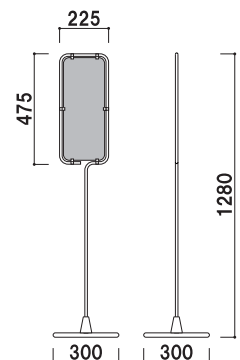

### ポールウエイト

¥6,000 (税抜価格)

重量 ■ 6.0kg  
本体 ■ スチール黒塗装仕上

## EOX-11

¥17,000 (税抜価格)

重量 ■ 2.9kg  
本体 ■ スチールクロームメッキ仕上  
ベース ■ ABS 樹脂クロームメッキ仕上  
スチールウエイト入り  
面板 ■ アクリル骨白 2mm 付  
面板サイズ ■ W355 × H215mm

両面 屋内 翌日出荷

## EOX-21

¥18,000 (税抜価格)

重量 ■ 2.9kg  
本体 ■ スチールクロームメッキ仕上  
ベース ■ ABS 樹脂クロームメッキ仕上  
スチールウエイト入り  
面板 ■ アクリル骨白 2mm 付  
面板サイズ ■ W295 × H295mm

両面 屋内 翌日出荷

## EOX-31

¥18,000 (税抜価格)

重量 ■ 2.9kg  
本体 ■ スチールクロームメッキ仕上  
ベース ■ ABS 樹脂クロームメッキ仕上  
スチールウエイト入り  
面板 ■ アクリル骨白 2mm 付  
面板サイズ ■ W195 × H445mm

両面 屋内 翌日出荷

※場合により、納期がかかる場合がございます。予めご了承願います。