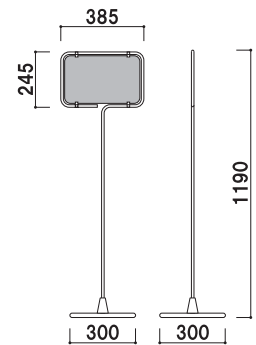

### ★スチール枠

φ 12.7 のスチール製の枠で  
アクリル面板を囲んで破損や安全性を  
考慮した設計です。

### ポールウエイト

¥6,000 (税抜価格)

重量 ■ 6.0kg  
本体 ■ スチール黒塗装仕上

## EOX-11

¥17,000 (税抜価格)

重量 ■ 2.9kg  
本体 ■ スチールクロームメッキ仕上  
ベース ■ ABS 樹脂クロームメッキ仕上  
スチールウエイト入り  
面板 ■ アクリル骨白 2mm 付  
面板サイズ ■ W355 × H215mm

両面 屋内 翌日出荷

## EOX-21

¥18,000 (税抜価格)

重量 ■ 2.9kg  
本体 ■ スチールクロームメッキ仕上  
ベース ■ ABS 樹脂クロームメッキ仕上  
スチールウエイト入り  
面板 ■ アクリル骨白 2mm 付  
面板サイズ ■ W295 × H295mm

両面 屋内 翌日出荷