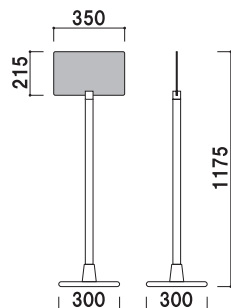

### ポールウエイト

¥6,000 (税抜価格)  
重量 ■ 6.0kg  
本体 ■ スチール黒塗装仕上

写真は、SOX-18を使用しています。

両面 屋内 翌日出荷

## SOX-43

(ブラック)

¥23,800 (税抜価格)

重量 ■ 5.1kg  
本体 ■ スチール黒塗装仕上  
ベース ■ ABS 樹脂クロームメッキ仕上  
スチールウエイト入り  
面板 ■ アクリル骨白 5mm 付  
面板サイズ ■ W400 × H360mm

### SOX-10

(クローム)

¥21,800 (税抜価格)

重量 ■ 3.7kg  
 本体 ■ スチールクロームメッキ仕上  
 ベース ■ ABS樹脂クロームメッキ仕上  
 スチールウエイト入り  
 面板 ■ アクリルグレーパール 5mm 付  
 面板サイズ ■ W350 × H215mm

両面 屋内 翌日出荷

### SOX-18

(クローム)

¥21,000 (税抜価格)

重量 ■ 3.7kg  
 本体 ■ スチールクロームメッキ仕上  
 ベース ■ ABS樹脂クロームメッキ仕上  
 スチールウエイト入り  
 面板 ■ アクリル骨白 5mm 付  
 面板サイズ ■ W350 × H215mm

両面 屋内 翌日出荷