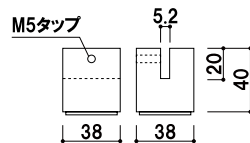

CRP シリーズ

オプション
ラック
P.218 ~
参考

写真は、SOX-18を使用しています。

構造・仕様

★ 面板部

アクリル骨白 5mm が
付属しています。
面板無しでのご注文も承ります。
金額については、
お気軽にお問い合わせください。

★ φ 38.1 サインホルダー

材質 ■ 樹脂クロームメッキ仕上
面板厚み ■ 5mm まで
面板差し込み深さ ■ 20mm
※ 面板の交換には付属の六角レンチをご使用ください。

補修
部品 4X-U027

★ ご注意

両面にメディアを貼りこむと、
面板がサインホルダーに入らないことが
ございます。
その場合はホルダーに差し込む部分を
切り欠いてご使用ください。

★ ベース部

可倒式ジョイントを
使用しているため
コンパクトな収納が可能です。

オプション

ボールウエイト

¥6,000 (税抜価格)
重量 ■ 6.0kg
本体 ■ スチール黒塗装仕上

写真は、SOX-18を使用しています。

SOX-43

(ブラック)

¥23,800 (税抜価格)

重量 ■ 5.1kg
本体 ■ スチール黒塗装仕上
ベース ■ ABS 樹脂クロームメッキ仕上
ステンールウエイト入り
面板 ■ アクリル骨白 5mm 付
面板サイズ ■ W400 × H360mm

両面 屋内 翌日出荷

SOX-10

(クローム)

¥18,800 (税抜価格)

重量 ■ 3.7kg
 本体 ■ スチール黒塗装仕上
 ベース ■ ABS樹脂クロームメッキ仕上
 スチールウエイト入り
 面板 ■ アクリル骨白 5mm 付
 面板サイズ ■ W350 × H215mm

両面 屋内 翌日出荷

類似製品のご紹介

デザイン性の高いポットベースのタイプや高さ調節機能付きのタイプもございます。

★ベース部ウエイト

ポットベースには、裏面に 3.2mm の鉄板がウエイトとして入っています。