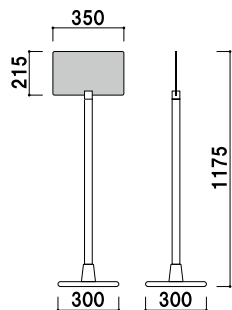

写真は、SOX-18を使用しています。

SOX-43

(ブラック)

¥23,800 (税抜価格)

重量 ■ 5.1kg
本体 ■ スチール黒塗装仕上
ベース ■ ABS 樹脂クロームメッキ仕上
ステンールウエイト入り
面板 ■ アクリル骨白 5mm 付
面板サイズ ■ W400 × H360mm

両面 屋内 翌日出荷

SOX-10

(クローム)

¥21,800 (税抜価格)

重量 ■ 3.7kg
 本体 ■ スチールクロームメッキ仕上
 ベース ■ ABS樹脂クロームメッキ仕上
 スチールウエイト入り
 面板 ■ アクリルグレーパール 5mm 付
 面板サイズ ■ W350 × H215mm

両面 屋内 翌日出荷

SOX-18

(クローム)

¥21,000 (税抜価格)

重量 ■ 3.7kg
 本体 ■ スチールクロームメッキ仕上
 ベース ■ ABS樹脂クロームメッキ仕上
 スチールウエイト入り
 面板 ■ アクリル骨白 5mm 付
 面板サイズ ■ W350 × H215mm

両面 屋内 翌日出荷

SOX-11

(ブラック)

¥18,800 (税抜価格)

重量 ■ 3.7kg
 本体 ■ スチール黒塗装仕上
 ベース ■ ABS樹脂黒仕上
 スチールウエイト入り
 面板 ■ アクリル骨白 5mm 付
 面板サイズ ■ W350 × H215mm

両面 屋内 翌日出荷

SOX-16

(ブラック)

¥18,800 (税抜価格)

重量 ■ 3.7kg
 本体 ■ スチール黒塗装仕上
 ベース ■ ABS樹脂クロームメッキ仕上
 スチールウエイト入り
 面板 ■ アクリル骨白 5mm 付
 面板サイズ ■ W350 × H215mm

両面 屋内 翌日出荷

類似製品のご紹介

デザイン性の高いポットベースのタイプや高さ調節機能付きのタイプもございます。

★ベース部ウエイト

ポットベースには、裏面に 3.2mm の鉄板がウエイトとして入っています。