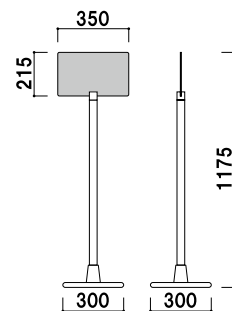

写真は、SOX-18を使用しています。

SOX-43

(ブラック)

¥23,800 (税抜価格)

重量 ■ 5.1kg
本体 ■ スチール黒塗装仕上
ベース ■ ABS 樹脂クロームメッキ仕上
ステンールウエイト入り
面板 ■ アクリル骨白 5mm 付
面板サイズ ■ W400 × H360mm

両面 屋内 翌日出荷

SOX-10

(クローム)

¥21,800 (税抜価格)

重量 ■ 3.7kg
 本体 ■ スチールクロームメッキ仕上
 ベース ■ ABS樹脂クロームメッキ仕上
 スチールウエイト入り
 面板 ■ アクリルグレーパール 5mm 付
 面板サイズ ■ W350 × H215mm

両面 屋内 翌日出荷

SOX-18

(クローム)

¥21,000 (税抜価格)

重量 ■ 3.7kg
 本体 ■ スチールクロームメッキ仕上
 ベース ■ ABS樹脂クロームメッキ仕上
 スチールウエイト入り
 面板 ■ アクリル骨白 5mm 付
 面板サイズ ■ W350 × H215mm

両面 屋内 翌日出荷

SOX-11

(ブラック)

¥18,800 (税抜価格)

重量 ■ 3.7kg
 本体 ■ スチール黒塗装仕上
 ベース ■ ABS樹脂黒仕上
 スチールウエイト入り
 面板 ■ アクリル骨白 5mm 付
 面板サイズ ■ W350 × H215mm

両面 屋内 翌日出荷

SOX-16

(ブラック)

¥18,800 (税抜価格)

重量 ■ 3.7kg
 本体 ■ スチール黒塗装仕上
 ベース ■ ABS樹脂クロームメッキ仕上
 スチールウエイト入り
 面板 ■ アクリル骨白 5mm 付
 面板サイズ ■ W350 × H215mm

両面 屋内 翌日出荷

類似製品のご紹介

デザイン性の高いポットベースのタイプや高さ調節機能付きのタイプもございます。

★ベース部ウエイト

ポットベースには、裏面に 3.2mm の鉄板がウエイトとして入っています。