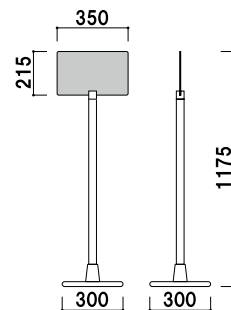

写真は、SOX-18を使用しています。

SOX-43

(ブラック)

¥23,800 (税抜価格)

重量 ■ 5.1kg
本体 ■ スチール黒塗装仕上
ベース ■ ABS 樹脂クロームメッキ仕上
ステンールウエイト入り
面板 ■ アクリル骨白 5mm 付
面板サイズ ■ W400 × H360mm

両面 屋内 翌日出荷

SOX-10

(クローム)

¥21,800 (税抜価格)

重量 ■ 3.7kg
 本体 ■ スチールクロームメッキ仕上
 ベース ■ ABS樹脂クロームメッキ仕上
 スチールウエイト入り
 面板 ■ アクリルグレーパール 5mm 付
 面板サイズ ■ W350 × H215mm

両面 屋内 翌日出荷

SOX-18

(クローム)

¥21,000 (税抜価格)

重量 ■ 3.7kg
 本体 ■ スチールクロームメッキ仕上
 ベース ■ ABS樹脂クロームメッキ仕上
 スチールウエイト入り
 面板 ■ アクリル骨白 5mm 付
 面板サイズ ■ W350 × H215mm

両面 屋内 翌日出荷

SOX-11

(ブラック)

¥18,800 (税抜価格)

重量 ■ 3.7kg
 本体 ■ スチール黒塗装仕上
 ベース ■ ABS樹脂黒仕上
 スチールウエイト入り
 面板 ■ アクリル骨白 5mm 付
 面板サイズ ■ W350 × H215mm

両面 屋内 翌日出荷

SOX-16

(ブラック)

¥18,800 (税抜価格)

重量 ■ 3.7kg
 本体 ■ スチール黒塗装仕上
 ベース ■ ABS樹脂クロームメッキ仕上
 スチールウエイト入り
 面板 ■ アクリル骨白 5mm 付
 面板サイズ ■ W350 × H215mm

両面 屋内 翌日出荷

類似製品のご紹介

デザイン性の高いポットベースのタイプや高さ調節機能付きのタイプもございます。

★ベース部ウエイト

ポットベースには、裏面に 3.2mm の鉄板がウエイトとして入っています。