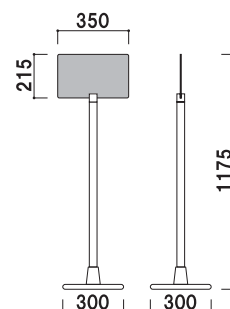

### SOX-18

(クローム)

¥21,000 (税抜価格)

重量 ■ 3.7kg  
 本体 ■ スチールクロームメッキ仕上  
 ベース ■ ABS樹脂クロームメッキ仕上  
 スチールウエイト入り  
 面板 ■ アクリル骨白 5mm 付  
 面板サイズ ■ W350 × H215mm

両面 屋内 翌日出荷

### SOX-11

(ブラック)

¥18,800 (税抜価格)

重量 ■ 3.7kg  
 本体 ■ スチール黒塗装仕上  
 ベース ■ ABS樹脂黒仕上  
 スチールウエイト入り  
 面板 ■ アクリル骨白 5mm 付  
 面板サイズ ■ W350 × H215mm

両面 屋内 翌日出荷

### SOX-16

(ブラック)

¥18,800 (税抜価格)

重量 ■ 3.7kg  
 本体 ■ スチール黒塗装仕上  
 ベース ■ ABS樹脂クロームメッキ仕上  
 スチールウエイト入り  
 面板 ■ アクリル骨白 5mm 付  
 面板サイズ ■ W350 × H215mm

両面 屋内 翌日出荷