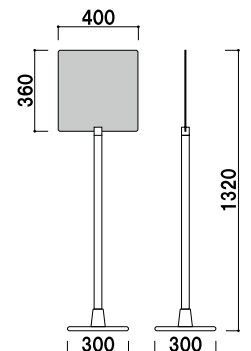

写真は、SOX-18を使用しています。

SOX-43

(ブラック)

¥23,800 (税抜価格)

重量 ■ 5.1kg
本体 ■ スチール黒塗装仕上
ベース ■ ABS 樹脂クロームメッキ仕上
ステンールウエイト入り
面板 ■ アクリル骨白 5mm 付
面板サイズ ■ W400 × H360mm

両面 屋内 翌日出荷

SOX-10

(クローム)

¥21,800 (税抜価格)

重量 ■ 3.7kg
 本体 ■ スチールクロームメッキ仕上
 ベース ■ ABS樹脂クロームメッキ仕上
 スチールウエイト入り
 面板 ■ アクリルグレーパール 5mm 付
 面板サイズ ■ W350 × H215mm

両面 屋内 翌日出荷

SOX-18

(クローム)

¥21,000 (税抜価格)

重量 ■ 3.7kg
 本体 ■ スチールクロームメッキ仕上
 ベース ■ ABS樹脂クロームメッキ仕上
 スチールウエイト入り
 面板 ■ アクリル骨白 5mm 付
 面板サイズ ■ W350 × H215mm

両面 屋内 翌日出荷

SOX-11

(ブラック)

¥18,800 (税抜価格)

重量 ■ 3.7kg
 本体 ■ スチール黒塗装仕上
 ベース ■ ABS樹脂黒仕上
 スチールウエイト入り
 面板 ■ アクリル骨白 5mm 付
 面板サイズ ■ W350 × H215mm

両面 屋内 翌日出荷

SOX-16

(ブラック)

¥18,800 (税抜価格)

重量 ■ 3.7kg
 本体 ■ スチール黒塗装仕上
 ベース ■ ABS樹脂クロームメッキ仕上
 スチールウエイト入り
 面板 ■ アクリル骨白 5mm 付
 面板サイズ ■ W350 × H215mm

両面 屋内 翌日出荷

類似製品のご紹介

デザイン性の高いポットベースのタイプや高さ調節機能付きのタイプもございます。

★ベース部ウエイト

ポットベースには、裏面に 3.2mm の鉄板がウエイトとして入っています。