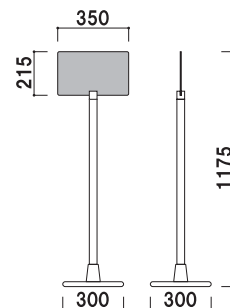

### ポールウエイト

¥6,000 (税抜価格)  
重量 ■ 6.0kg  
本体 ■ スチール黒塗装仕上

写真は、SOX-18を使用しています。

両面 屋内 翌日出荷

## SOX-43

(ブラック)

¥23,800 (税抜価格)

重量 ■ 5.1kg  
本体 ■ スチール黒塗装仕上  
ベース ■ ABS 樹脂クロームメッキ仕上  
スチールウエイト入り  
面板 ■ アクリル骨白 5mm 付  
面板サイズ ■ W400 × H360mm

### SOX-10

(クローム)

¥21,800 (税抜価格)

重量 ■ 3.7kg  
 本体 ■ スチールクロームメッキ仕上  
 ベース ■ ABS樹脂クロームメッキ仕上  
 スチールウエイト入り  
 面板 ■ アクリルグレーパール 5mm 付  
 面板サイズ ■ W350 × H215mm

両面 屋内 翌日出荷

### SOX-18

(クローム)

¥21,000 (税抜価格)

重量 ■ 3.7kg  
 本体 ■ スチールクロームメッキ仕上  
 ベース ■ ABS樹脂クロームメッキ仕上  
 スチールウエイト入り  
 面板 ■ アクリル骨白 5mm 付  
 面板サイズ ■ W350 × H215mm

両面 屋内 翌日出荷