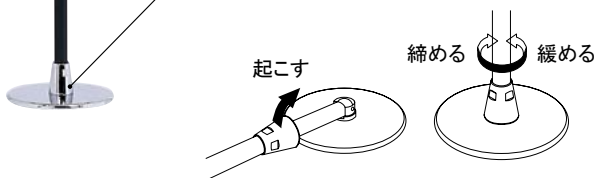

補修
部品 4X-U027

★ ご注意

両面にメディアを貼りこむと、
面板がサインホルダーに入らないことが
ございます。
その場合はホルダーに差し込む部分を
切り欠いてご使用ください。

★ ベース部

可倒式ジョイントを
使用しているため
コンパクトな収納が可能です。

オプション

ボールウエイト

¥6,000 (税抜価格)
重量 ■ 6.0kg
本体 ■ スチール黒塗装仕上

写真は、SOX-18を使用しています。

SOX-43

(ブラック)

¥23,800 (税抜価格)

重量 ■ 5.1kg
本体 ■ スチール黒塗装仕上
ベース ■ ABS 樹脂クロームメッキ仕上
ステンールウエイト入り
面板 ■ アクリル骨白 5mm 付
面板サイズ ■ W400 × H360mm

両面 屋内 翌日出荷

SOX-10

(クローム)