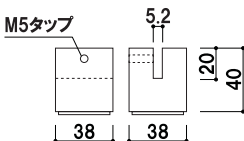

★ご注意

両面にメディアを貼りこむと、面板がサインホルダーに入らない場合がございます。その場合はホルダーに差し込む部分を切り欠いてご使用ください。