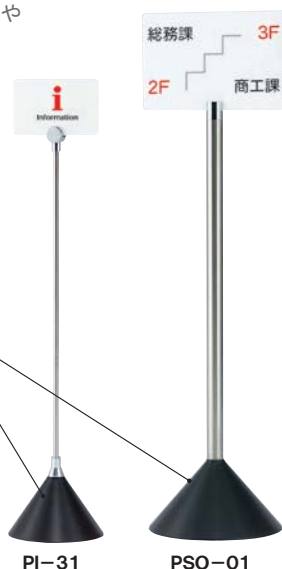

### SOX-11

(ブラック)

¥18,800 (税抜価格)

重量 ■ 3.7kg  
 本体 ■ スチール黒塗装仕上  
 ベース ■ ABS樹脂黒仕上  
 スチールウエイト入り  
 面板 ■ アクリル骨白 5mm 付  
 面板サイズ ■ W350 × H215mm

両面 屋内 翌日出荷

### SOX-16

(ブラック)

¥18,800 (税抜価格)

重量 ■ 3.7kg  
 本体 ■ スチール黒塗装仕上  
 ベース ■ ABS樹脂クロームメッキ仕上  
 スチールウエイト入り  
 面板 ■ アクリル骨白 5mm 付  
 面板サイズ ■ W350 × H215mm

両面 屋内 翌日出荷

#### 類似製品のご紹介

デザイン性の高いポットベースのタイプや高さ調節機能付きのタイプもございます。

#### ★ベース部ウエイト

ポットベースには、裏面に3.2mmの鉄板がウエイトとして入っています。

PI-31

PSO-01

P.294 ~ 参考

PIX-50