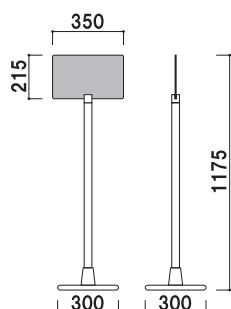

### SOX-10

(クローム)

¥21,800 (税抜価格)

重量 ■ 3.7kg  
 本体 ■ スチールクロームメッキ仕上  
 ベース ■ ABS樹脂クロームメッキ仕上  
 スチールウエイト入り  
 面板 ■ アクリルグレーパール 5mm 付  
 面板サイズ ■ W350 × H215mm

両面 屋内 翌日出荷

### SOX-18

(クローム)

¥21,000 (税抜価格)

重量 ■ 3.7kg  
 本体 ■ スチールクロームメッキ仕上  
 ベース ■ ABS樹脂クロームメッキ仕上  
 スチールウエイト入り  
 面板 ■ アクリル骨白 5mm 付  
 面板サイズ ■ W350 × H215mm

両面 屋内 翌日出荷

### SOX-11

(ブラック)

¥18,800 (税抜価格)

重量 ■ 3.7kg  
 本体 ■ スチール黒塗装仕上  
 ベース ■ ABS樹脂黒仕上  
 スチールウエイト入り  
 面板 ■ アクリル骨白 5mm 付  
 面板サイズ ■ W350 × H215mm

両面 屋内 翌日出荷

### SOX-16

(ブラック)

¥18,800 (税抜価格)

重量 ■ 3.7kg  
 本体 ■ スチール黒塗装仕上  
 ベース ■ ABS樹脂クロームメッキ仕上  
 スチールウエイト入り  
 面板 ■ アクリル骨白 5mm 付  
 面板サイズ ■ W350 × H215mm

両面 屋内 翌日出荷