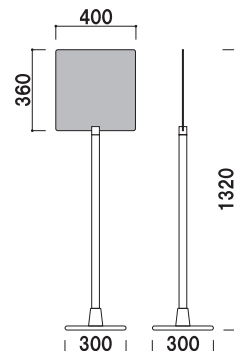

### ポールウエイト

¥6,000 (税抜価格)  
重量 ■ 6.0kg  
本体 ■ スチール黒塗装仕上

写真は、SOX-18を使用しています。

両面 屋内 翌日出荷

## SOX-43

(ブラック)

¥23,800 (税抜価格)

重量 ■ 5.1kg  
本体 ■ スチール黒塗装仕上  
ベース ■ ABS 樹脂クロームメッキ仕上  
スチールウエイト入り  
面板 ■ アクリル骨白 5mm 付  
面板サイズ ■ W400 × H360mm

### SOX-10

(クローム)

¥21,800 (税抜価格)

重量 ■ 3.7kg  
 本体 ■ スチールクロームメッキ仕上  
 ベース ■ ABS樹脂クロームメッキ仕上  
 スチールウエイト入り  
 面板 ■ アクリルグレーパール 5mm 付  
 面板サイズ ■ W350 × H215mm

両面 屋内 翌日出荷