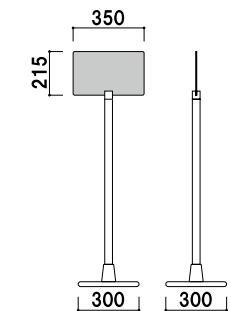

¥21,800 (税抜価格)

重量 ■ 3.7kg
 本体 ■ スチールクロームメッキ仕上
 ベース ■ ABS樹脂クロームメッキ仕上
 スチールウエイト入り
 面板 ■ アクリルグレーパール 5mm 付
 面板サイズ ■ W350 × H215mm

両面 屋内 翌日出荷

SOX-18

(クローム)

¥21,000 (税抜価格)

重量 ■ 3.7kg
 本体 ■ スチールクロームメッキ仕上
 ベース ■ ABS樹脂クロームメッキ仕上
 スチールウエイト入り
 面板 ■ アクリル骨白 5mm 付
 面板サイズ ■ W350 × H215mm

両面 屋内 翌日出荷

SOX-11

(ブラック)

¥18,800 (税抜価格)

重量 ■ 3.7kg
 本体 ■ スチール黒塗装仕上
 ベース ■ ABS樹脂黒仕上
 スチールウエイト入り
 面板 ■ アクリル骨白 5mm 付
 面板サイズ ■ W350 × H215mm

両面 屋内 翌日出荷

SOX-16

(ブラック)

¥18,800 (税抜価格)

重量 ■ 3.7kg
 本体 ■ スチール黒塗装仕上
 ベース ■ ABS樹脂クロームメッキ仕上
 スチールウエイト入り
 面板 ■ アクリル骨白 5mm 付
 面板サイズ ■ W350 × H215mm

両面 屋内 翌日出荷

類似製品のご紹介

デザイン性の高いポットベースのタイプや高さ調節機能付きのタイプもございます。

★ベース部ウエイト

ポットベースには、裏面に 3.2mm の鉄板がウエイトとして入っています。