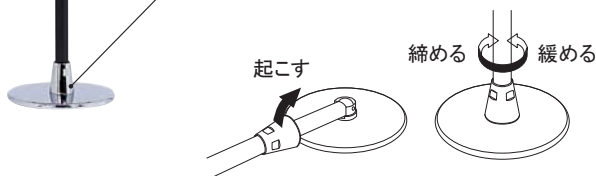

★ベース部

可倒式ジョイントを使用しているためコンパクトな収納が可能です。