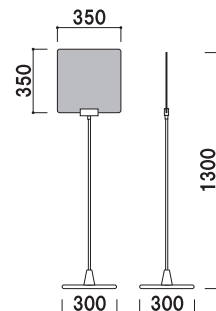

柱 ■ステンレス ICS パイプ

ベース ■ABS 樹脂クロームメッキ仕上

スチールウエイト入り

面板 ■アクリル骨白 5mm 付

面板サイズ ■W350 × H350mm

高さ調整

両面

屋内

翌日出荷

PIX-55

¥19,800 (税抜価格)

重量 ■3.3kg

柱 ■ステンレス ICS パイプ

ベース ■ABS 樹脂クロームメッキ仕上

スチールウエイト入り

面板 ■アクリル骨白 5mm 付

面板サイズ ■W350 × H350mm

両面

屋内

翌日出荷

※場合により、納期がかかる場合がございます。予めご了承願います。