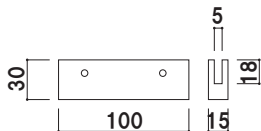

P.450 ~
参考

構造・仕様

★ボードホルダー

材質 ■アルミアルマイト仕上

面板厚み ■5mm まで

面板差し込み深さ ■18mm

※面板の交換には付属の六角レンチをご使用ください。

補修部品 4X-U026

ポールウエイト

¥6,000 (税抜価格)

重量 ■6.0kg

本体 ■スチール黒塗装仕上

PIX-50

(高さ調節機能付)

¥24,800 (税抜価格)

重量 ■3.4kg

柱 ■ステンレス ICS パイプ

ベース ■ABS 樹脂クロームメッキ仕上

スチールウエイト入り

面板 ■アクリル骨白 5mm 付

面板サイズ ■W350 × H350mm

高さ調整

両面

屋内