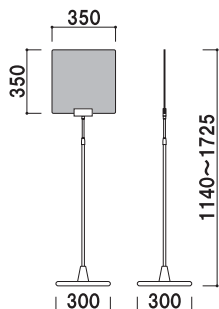

ポールウエイト

¥6,000 (税抜価格)

重量 ■6.0kg

本体 ■スチール黒塗装仕上

PIX-50

(高さ調節機能付)

¥24,800 (税抜価格)

重量 ■3.4kg

柱 ■ステンレス ICS パイプ

ベース ■ABS 樹脂クロームメッキ仕上

スチールウエイト入り

面板 ■アクリル骨白 5mm 付

面板サイズ ■W350 × H350mm

高さ調整

両面

屋内

翌日出荷

PIX-55

¥19,800 (税抜価格)

重量 ■3.3kg

柱 ■ステンレス ICS パイプ

ベース ■ABS 樹脂クロームメッキ仕上

スチールウエイト入り

面板 ■アクリル骨白 5mm 付

面板サイズ ■W350 × H350mm

両面

屋内

翌日出荷

※場合により、納期がかかる場合がございます。予めご了承願います。