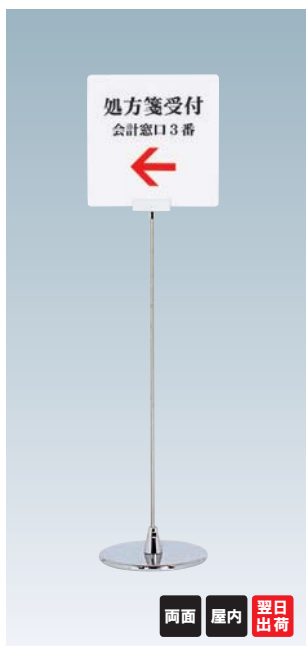

ポールウエイト

¥6,000 (税抜価格)

重量 ■6.0kg

本体 ■スチール黒塗装仕上

PIX-50

(高さ調節機能付)

¥24,800 (税抜価格)

重量 ■3.4kg

柱 ■ステンレス ICS パイプ

ベース ■ABS 樹脂クロームメッキ仕上

スチールウエイト入り

面板 ■アクリル骨白 5mm 付

面板サイズ ■W350 × H350mm

高さ調整

両面

屋内

翌日出荷

PIX-55

¥19,800 (税抜価格)

重量 ■3.3kg

柱 ■ステンレス ICS パイプ

ベース ■ABS 樹脂クロームメッキ仕上

スチールウエイト入り

面板 ■アクリル骨白 5mm 付