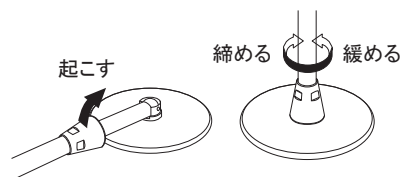

ポールサイン

PIX

よりスマートな案内板。

写真は、PIX-55を使用しています。

特徴

- ・ボードホルダーにより、しっかりと面板を固定
- ・表示面の全体を効果的に見せることができるデザイン
- ・高さ調節機能のついたデザイン (PIX-50)

補修部品

U026

P.450 ~
参考

構造・仕様

★ボードホルダー

材質 ■アルミアルマイト仕上

面板厚み ■5mm まで

面板差し込み深さ ■18mm

※面板の交換には付属の六角レンチをご使用ください。

補修部品 4X-U026

★可倒式ジョイント部

商品到着後のユーザーによる面倒な組立てを不要とし、工具を使用せず組立て可能な設計です。

省スペースでコンパクトな収納も実現。

★面板無しのご注文も承ります。

金額については、お気軽にお問い合わせください。

★ワンタッチコネクター (PIX-50)

高さ調節がワンタッチで行えます。

オプション

ポールウエイト

¥6,000 (税抜価格)

重量 ■6.0kg

本体 ■スチール黒塗装仕上

PIX-50

(高さ調節機能付)

¥24,800 (税抜価格)

重量 ■3.4kg