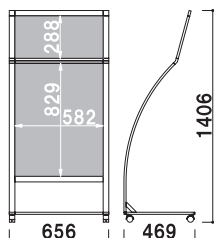

※ご注文時にカラーをご指定ください。

片面 屋内 2日後出荷

RXS-67R

(ホワイト / ブラック)

¥69,800 (税抜価格)

重量 ■ 6.6kg
 本体 ■ アルミ押型材
 コーナー ■ ABS 樹脂
 面板 ■ アートパネル白 2mm
 面板サイズ ■ B1 (W728 × H1030mm)
 カタログサイズ ■ W224 × H297mm
 厚み 45mm まで

※ご注文時にカラーをご指定ください。

片面 屋内 2日後出荷

RXS-76M

(ホワイト / ブラック)

¥58,000 (税抜価格)

重量 ■ 10.7kg
 本体 ■ アルミ押型材
 コーナー ■ ABS 樹脂
 ベース ■ スチール黒塗装
 面板 ■ 上部: アートパネル白 3mm
 下部: アートパネル白 2mm
 面板サイズ ■ 上部: W594 × H300mm
 下部: A1(W594 × H841mm)

キャスター仕様
 ※ご注文時にカラーをご指定ください。

片面 屋内 2日後出荷

RXS-76R

(ホワイト / ブラック)

¥68,000 (税抜価格)

重量 ■ 12.2kg
 本体 ■ アルミ押型材
 コーナー ■ ABS 樹脂
 ベース ■ スチール黒塗装
 面板 ■ アートパネル白 2mm
 面板サイズ ■ A1 (W594 × H841mm)
 カタログサイズ ■ W274 × H297mm
 厚み 45mm まで

キャスター仕様
 ※ご注文時にカラーをご指定ください。

片面 屋内 2日後出荷

RXS-77M

(ホワイト / ブラック)

¥69,800 (税抜価格)

重量 ■ 12.8kg
 本体 ■ アルミ押型材
 コーナー ■ ABS 樹脂
 ベース ■ スチール黒塗装
 面板 ■ 上部: アートパネル白 3mm
 下部: アートパネル白 2mm
 面板サイズ ■ 上部: W728 × H300mm
 下部: B1(W728 × H1030mm)

キャスター仕様
 ※ご注文時にカラーをご指定ください。