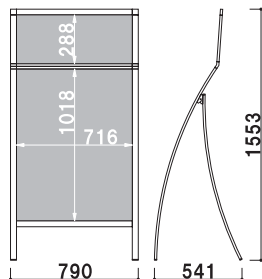

¥58,000 (税抜価格)

- 重量 ■ 5.5kg
- 本体 ■ アルミ押型材
- コーナー ■ ABS樹脂
- 面板 ■ アートパネル白 2mm
- 面板サイズ ■ A1(W594 × H841mm)
- カタログサイズ ■ W274 × H297mm
- 厚み 45mm まで

※ご注文時にカラーをご指定ください。

RXS-67M

(ホワイト / ブラック)

¥62,000 (税抜価格)

重量 ■ 5.3kg
 本体 ■ アルミ押型材
 コーナー ■ ABS 樹脂
 面板 ■ 上部: アートパネル白 3mm
 下部: アートパネル白 2mm
 面板サイズ ■ 上部: W728 × H300mm
 下部: B1(W728 × H1030mm)

※ご注文時にカラーをご指定ください。

片面 屋内 2日後出荷

RXS-67R

(ホワイト / ブラック)

¥69,800 (税抜価格)

重量 ■ 6.6kg
 本体 ■ アルミ押型材
 コーナー ■ ABS 樹脂
 面板 ■ アートパネル白 2mm
 面板サイズ ■ B1 (W728 × H1030mm)
 カタログサイズ ■ W224 × H297mm
 厚み 45mm まで

※ご注文時にカラーをご指定ください。

片面 屋内 2日後出荷

RXS-76M

(ホワイト / ブラック)

¥58,000 (税抜価格)

重量 ■ 10.7kg
 本体 ■ アルミ押型材
 コーナー ■ ABS 樹脂
 ベース ■ スチール黒塗装
 面板 ■ 上部: アートパネル白 3mm
 下部: アートパネル白 2mm
 面板サイズ ■ 上部: W594 × H300mm
 下部: A1(W594 × H841mm)

キャスター仕様
 ※ご注文時にカラーをご指定ください。

片面 屋内 2日後出荷

RXS-76R

(ホワイト / ブラック)

¥68,000 (税抜価格)

重量 ■ 12.2kg
 本体 ■ アルミ押型材
 コーナー ■ ABS 樹脂
 ベース ■ スチール黒塗装
 面板 ■ アートパネル白 2mm
 面板サイズ ■ A1 (W594 × H841mm)
 カタログサイズ ■ W274 × H297mm
 厚み 45mm まで

キャスター仕様
 ※ご注文時にカラーをご指定ください。