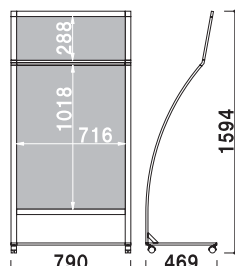

片面 屋内 2日後出荷

RXS-76M

(ホワイト / ブラック)

¥58,000 (税抜価格)

重量 ■ 10.7kg
 本体 ■ アルミ押型材
 コーナー ■ ABS 樹脂
 ベース ■ スチール黒塗装
 面板 ■ 上部: アートパネル白 3mm
 下部: アートパネル白 2mm
 面板サイズ ■ 上部: W594 × H300mm
 下部: A1(W594 × H841mm)

キャスター仕様
 ※ご注文時にカラーをご指定ください。

片面 屋内 2日後出荷

RXS-76R

(ホワイト / ブラック)

¥68,000 (税抜価格)

重量 ■ 12.2kg
 本体 ■ アルミ押型材
 コーナー ■ ABS 樹脂
 ベース ■ スチール黒塗装
 面板 ■ アートパネル白 2mm
 面板サイズ ■ A1 (W594 × H841mm)
 カタログサイズ ■ W274 × H297mm
 厚み 45mm まで

キャスター仕様
 ※ご注文時にカラーをご指定ください。

片面 屋内 2日後出荷

RXS-77M

(ホワイト / ブラック)

¥69,800 (税抜価格)

重量 ■ 12.8kg
 本体 ■ アルミ押型材
 コーナー ■ ABS 樹脂
 ベース ■ スチール黒塗装
 面板 ■ 上部: アートパネル白 3mm
 下部: アートパネル白 2mm
 面板サイズ ■ 上部: W728 × H300mm
 下部: B1(W728 × H1030mm)

キャスター仕様
 ※ご注文時にカラーをご指定ください。

片面 屋内 2日後出荷

RXS-77R

(ホワイト / ブラック)

¥84,800 (税抜価格)

重量 ■ 14.5kg
 本体 ■ アルミ押型材
 コーナー ■ ABS 樹脂
 ベース ■ スチール黒塗装
 面板 ■ アートパネル白 2mm
 面板サイズ ■ B1 (W728 × H1030mm)
 カタログサイズ ■ W224 × H297mm
 厚み 45mm まで

キャスター仕様
 ※ご注文時にカラーをご指定ください。