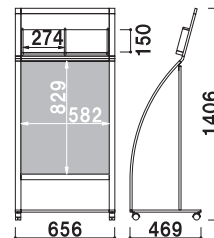

片面 屋内 2日後出荷

RXS-76M

(ホワイト / ブラック)

¥58,000 (税抜価格)

重量 ■ 10.7kg
 本体 ■ アルミ押型材
 コーナー ■ ABS 樹脂
 ベース ■ スチール黒塗装
 面板 ■ 上部: アートパネル白 3mm
 下部: アートパネル白 2mm
 面板サイズ ■ 上部: W594 × H300mm
 下部: A1(W594 × H841mm)

キャスター仕様
 ※ご注文時にカラーをご指定ください。

片面 屋内 2日後出荷

RXS-76R

(ホワイト / ブラック)

¥68,000 (税抜価格)

重量 ■ 12.2kg
 本体 ■ アルミ押型材
 コーナー ■ ABS 樹脂
 ベース ■ スチール黒塗装
 面板 ■ アートパネル白 2mm
 面板サイズ ■ A1 (W594 × H841mm)
 カタログサイズ ■ W274 × H297mm
 厚み 45mm まで

キャスター仕様
 ※ご注文時にカラーをご指定ください。

片面 屋内 2日後出荷

RXS-77M

(ホワイト / ブラック)

¥69,800 (税抜価格)

重量 ■ 12.8kg
 本体 ■ アルミ押型材
 コーナー ■ ABS 樹脂
 ベース ■ スチール黒塗装
 面板 ■ 上部: アートパネル白 3mm
 下部: アートパネル白 2mm
 面板サイズ ■ 上部: W728 × H300mm
 下部: B1(W728 × H1030mm)

キャスター仕様
 ※ご注文時にカラーをご指定ください。

片面 屋内 2日後出荷

RXS-77R

(ホワイト / ブラック)

¥84,800 (税抜価格)

重量 ■ 14.5kg
 本体 ■ アルミ押型材
 コーナー ■ ABS 樹脂
 ベース ■ スチール黒塗装
 面板 ■ アートパネル白 2mm
 面板サイズ ■ B1 (W728 × H1030mm)
 カタログサイズ ■ W224 × H297mm
 厚み 45mm まで

キャスター仕様
 ※ご注文時にカラーをご指定ください。