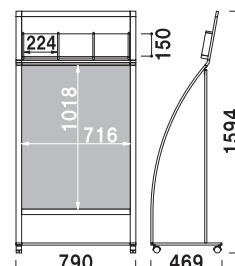

片面 屋内 2日後出荷

RXS-76M

(ホワイト / ブラック)

¥58,000 (税抜価格)

重量 ■ 10.7kg
 本体 ■ アルミ押型材
 コーナー ■ ABS 樹脂
 ベース ■ スチール黒塗装
 面板 ■ 上部: アートパネル白 3mm
 下部: アートパネル白 2mm
 面板サイズ ■ 上部: W594 × H300mm
 下部: A1(W594 × H841mm)

キャスター仕様
 ※ご注文時にカラーをご指定ください。

片面 屋内 2日後出荷

RXS-76R

(ホワイト / ブラック)

¥68,000 (税抜価格)

重量 ■ 12.2kg
 本体 ■ アルミ押型材
 コーナー ■ ABS 樹脂
 ベース ■ スチール黒塗装
 面板 ■ アートパネル白 2mm
 面板サイズ ■ A1 (W594 × H841mm)
 カタログサイズ ■ W274 × H297mm
 厚み 45mm まで

キャスター仕様
 ※ご注文時にカラーをご指定ください。

片面 屋内 2日後出荷

RXS-77M

(ホワイト / ブラック)

¥69,800 (税抜価格)

重量 ■ 12.8kg
 本体 ■ アルミ押型材
 コーナー ■ ABS 樹脂
 ベース ■ スチール黒塗装
 面板 ■ 上部: アートパネル白 3mm
 下部: アートパネル白 2mm
 面板サイズ ■ 上部: W728 × H300mm
 下部: B1(W728 × H1030mm)

キャスター仕様
 ※ご注文時にカラーをご指定ください。

片面 屋内 2日後出荷

RXS-77R

(ホワイト / ブラック)

¥84,800 (税抜価格)

重量 ■ 14.5kg
 本体 ■ アルミ押型材
 コーナー ■ ABS 樹脂
 ベース ■ スチール黒塗装
 面板 ■ アートパネル白 2mm
 面板サイズ ■ B1 (W728 × H1030mm)
 カタログサイズ ■ W224 × H297mm
 厚み 45mm まで

キャスター仕様
 ※ご注文時にカラーをご指定ください。