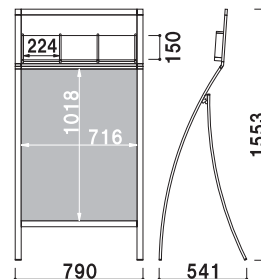

¥58,000 (税抜価格)

- 重量 ■ 5.5kg
- 本体 ■ アルミ押型材
- コーナー ■ ABS樹脂
- 面板 ■ アートパネル白 2mm
- 面板サイズ ■ A1(W594 × H841mm)
- カタログサイズ ■ W274 × H297mm
- 厚み 45mm まで

※ご注文時にカラーをご指定ください。

RXS-67M

(ホワイト / ブラック)

¥62,000 (税抜価格)

重量 ■ 5.3kg
 本体 ■ アルミ押型材
 コーナー ■ ABS 樹脂
 面板 ■ 上部: アートパネル白 3mm
 下部: アートパネル白 2mm
 面板サイズ ■ 上部: W728 × H300mm
 下部: B1(W728 × H1030mm)

※ご注文時にカラーをご指定ください。

片面 屋内 2日後出荷

RXS-67R

(ホワイト / ブラック)

¥69,800 (税抜価格)

重量 ■ 6.6kg
 本体 ■ アルミ押型材
 コーナー ■ ABS 樹脂
 面板 ■ アートパネル白 2mm
 面板サイズ ■ B1 (W728 × H1030mm)
 カタログサイズ ■ W224 × H297mm
 厚み 45mm まで

※ご注文時にカラーをご指定ください。

片面 屋内 2日後出荷

RXS-76M

(ホワイト / ブラック)

¥58,000 (税抜価格)

重量 ■ 10.7kg
 本体 ■ アルミ押型材
 コーナー ■ ABS 樹脂
 ベース ■ スチール黒塗装
 面板 ■ 上部: アートパネル白 3mm
 下部: アートパネル白 2mm
 面板サイズ ■ 上部: W594 × H300mm
 下部: A1(W594 × H841mm)

キャスター仕様
 ※ご注文時にカラーをご指定ください。

片面 屋内 2日後出荷

RXS-76R

(ホワイト / ブラック)

¥68,000 (税抜価格)

重量 ■ 12.2kg
 本体 ■ アルミ押型材
 コーナー ■ ABS 樹脂
 ベース ■ スチール黒塗装
 面板 ■ アートパネル白 2mm
 面板サイズ ■ A1 (W594 × H841mm)
 カタログサイズ ■ W274 × H297mm
 厚み 45mm まで

キャスター仕様
 ※ご注文時にカラーをご指定ください。