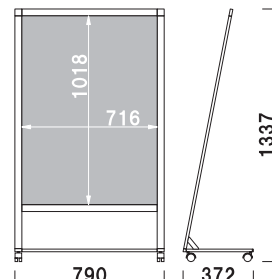

ピン画鋲を直接刺せるクロス貼り、
マーカーで書き込めるブラックボード
ホワイトボード仕様への
変更も可能です。

ALS-81 特注ブラックボード仕様

ホワイトボード仕様

ALS-81

(ホワイト / ブラック)

¥37,800 (税抜価格)

重量 ■ 7.2kg
 本体 ■ アルミ押型材
 コーナー ■ ABS 樹脂
 ベース ■ スチール黒塗装
 面板 ■ アートパネル白 3mm
 面板サイズ ■ A1 (W594 × H841mm)
 キャスター仕様
 ※ご注文時にカラーをご指定ください。

ALS-85

(ホワイト / ブラック)

¥47,800 (税抜価格)

重量 ■ 8.2kg
 本体 ■ アルミ押型材
 コーナー ■ ABS 樹脂
 ベース ■ スチール黒塗装
 面板 ■ アートパネル白 3mm
 面板サイズ ■ B1 (W728 × H1030mm)
 キャスター仕様
 ※ご注文時にカラーをご指定ください。

ALS-81R

(ホワイト / ブラック)

¥59,800 (税抜価格)

重量 ■ 10.2kg
 本体 ■ アルミ押型材
 コーナー ■ ABS 樹脂
 ベース ■ スチール黒塗装
 面板 ■ アートパネル白 3mm
 面板サイズ ■ A1 (W594 × H841mm)
 カタログサイズ ■ W224 × H297mm
 厚み 45mm まで

キャスター仕様
 ※ご注文時にカラーをご指定ください。

ALS-85R

(ホワイト / ブラック)

¥69,800 (税抜価格)

重量 ■ 12.5kg
 本体 ■ アルミ押型材
 コーナー ■ ABS 樹脂
 ベース ■ スチール黒塗装
 面板 ■ アートパネル白 3mm
 面板サイズ ■ B1 (W728 × H1030mm)
 カタログサイズ ■ W224 × H297mm
 厚み 45mm まで

キャスター仕様
 ※ご注文時にカラーをご指定ください。