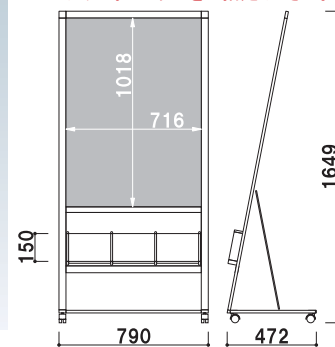

ALS-85

(ホワイト / ブラック)

¥47,800 (税抜価格)

重量 ■ 8.2kg
 本体 ■ アルミ押型材
 コーナー ■ ABS 樹脂
 ベース ■ スチール黒塗装
 面板 ■ アートパネル白 3mm
 面板サイズ ■ B1 (W728 × H1030mm)
 キャスター仕様
 ※ご注文時にカラーをご指定ください。

ALS-81R

(ホワイト / ブラック)

¥59,800 (税抜価格)

重量 ■ 10.2kg
 本体 ■ アルミ押型材
 コーナー ■ ABS 樹脂
 ベース ■ スチール黒塗装
 面板 ■ アートパネル白 3mm
 面板サイズ ■ A1 (W594 × H841mm)
 カタログサイズ ■ W224 × H297mm
 厚み 45mm まで

キャスター仕様
 ※ご注文時にカラーをご指定ください。

ALS-85R

(ホワイト / ブラック)

¥69,800 (税抜価格)

重量 ■ 12.5kg
 本体 ■ アルミ押型材
 コーナー ■ ABS 樹脂
 ベース ■ スチール黒塗装
 面板 ■ アートパネル白 3mm
 面板サイズ ■ B1 (W728 × H1030mm)
 カタログサイズ ■ W224 × H297mm
 厚み 45mm まで

キャスター仕様
 ※ご注文時にカラーをご指定ください。

他バリエーション紹介

面板部分が両面使える垂直のタイプや、目を引くR型のタイプもございます。使用場所やシーンに合わせてお選びください。

PHS-81

PHS-85

RXS-66M

RXS-77M

PHS シリーズ

P.301 ~ 参考