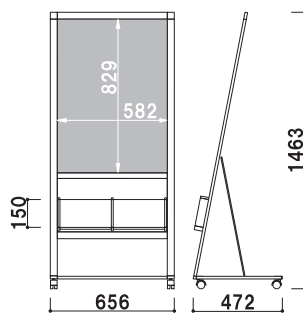

ピン画鋲を直接刺せるクロス貼り、
マーカーで書き込めるブラックボード
ホワイトボード仕様への
変更も可能です。

ALS-81 特注ブラックボード仕様

ホワイトボード仕様

ALS-81

(ホワイト / ブラック)

¥37,800 (税抜価格)

重量 ■ 7.2kg
 本体 ■ アルミ押型材
 コーナー ■ ABS 樹脂
 ベース ■ スチール黒塗装
 面板 ■ アートパネル白 3mm
 面板サイズ ■ A1 (W594 × H841mm)
 キャスター仕様
 ※ご注文時にカラーをご指定ください。

ALS-85

(ホワイト / ブラック)

¥47,800 (税抜価格)

重量 ■ 8.2kg
 本体 ■ アルミ押型材
 コーナー ■ ABS 樹脂
 ベース ■ スチール黒塗装
 面板 ■ アートパネル白 3mm
 面板サイズ ■ B1 (W728 × H1030mm)
 キャスター仕様
 ※ご注文時にカラーをご指定ください。

ALS-81R

(ホワイト / ブラック)

¥59,800 (税抜価格)

重量 ■ 10.2kg
 本体 ■ アルミ押型材
 コーナー ■ ABS 樹脂
 ベース ■ スチール黒塗装
 面板 ■ アートパネル白 3mm
 面板サイズ ■ A1 (W594 × H841mm)
 カタログサイズ ■ W224 × H297mm
 厚み 45mm まで

キャスター仕様
 ※ご注文時にカラーをご指定ください。

ALS-85R

(ホワイト / ブラック)

¥69,800 (税抜価格)

重量 ■ 12.5kg
 本体 ■ アルミ押型材
 コーナー ■ ABS 樹脂
 ベース ■ スチール黒塗装
 面板 ■ アートパネル白 3mm
 面板サイズ ■ B1 (W728 × H1030mm)
 カタログサイズ ■ W224 × H297mm
 厚み 45mm まで

キャスター仕様
 ※ご注文時にカラーをご指定ください。