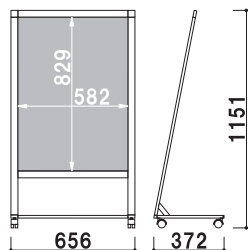

ピン画鋲を直接刺せるクロス貼り、
マーカーで書き込めるブラックボード
ホワイトボード仕様への
変更も可能です。

ALS-81 特注ブラックボード仕様

ホワイトボード仕様

ALS-81

(ホワイト / ブラック)

¥37,800 (税抜価格)

重量 ■ 7.2kg
 本体 ■ アルミ押型材
 コーナー ■ ABS 樹脂
 ベース ■ スチール黒塗装
 面板 ■ アートパネル白 3mm
 面板サイズ ■ A1 (W594 × H841mm)
 キャスター仕様
 ※ご注文時にカラーをご指定ください。

ALS-85

(ホワイト / ブラック)

¥47,800 (税抜価格)

重量 ■ 8.2kg
 本体 ■ アルミ押型材
 コーナー ■ ABS 樹脂
 ベース ■ スチール黒塗装
 面板 ■ アートパネル白 3mm
 面板サイズ ■ B1 (W728 × H1030mm)
 キャスター仕様
 ※ご注文時にカラーをご指定ください。

ALS-81R

(ホワイト / ブラック)

¥59,800 (税抜価格)

重量 ■ 10.2kg
 本体 ■ アルミ押型材
 コーナー ■ ABS 樹脂
 ベース ■ スチール黒塗装
 面板 ■ アートパネル白 3mm
 面板サイズ ■ A1 (W594 × H841mm)
 カタログサイズ ■ W224 × H297mm
 厚み 45mm まで

キャスター仕様
 ※ご注文時にカラーをご指定ください。

ALS-85R

(ホワイト / ブラック)

¥69,800 (税抜価格)

重量 ■ 12.5kg
 本体 ■ アルミ押型材
 コーナー ■ ABS 樹脂
 ベース ■ スチール黒塗装
 面板 ■ アートパネル白 3mm
 面板サイズ ■ B1 (W728 × H1030mm)
 カタログサイズ ■ W224 × H297mm
 厚み 45mm まで

キャスター仕様
 ※ご注文時にカラーをご指定ください。