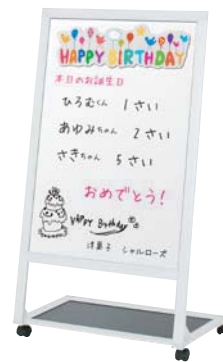

補修部品 キャスター
4X-C002

特注対応について

サイズ変更や面板素材の変更も可能です。詳細はお問い合わせください。

★特注対応(ロータイプ)

店内の見通しを妨げる1メートルを
超える設備を設けないことが
義務付けられている『風適法』にも
対応したロータイプもご用意可能です。

160cm

ALS-81 特注ロータイプ

★特注対応(掲示板タイプ)

ピン画鋲を直接刺せるクロス貼り、
マーカーで書き込めるブラックボード
ホワイトボード仕様への
変更も可能です。

ALS-81 特注ブラックボード仕様

ホワイトボード仕様

ALS-81

(ホワイト / ブラック)

¥37,800 (税抜価格)

重量 ■ 7.2kg
 本体 ■ アルミ押型材
 コーナー ■ ABS 樹脂
 ベース ■ スチール黒塗装
 面板 ■ アートパネル白 3mm
 面板サイズ ■ A1 (W594 × H841mm)
 キャスター仕様
 ※ご注文時にカラーをご指定ください。