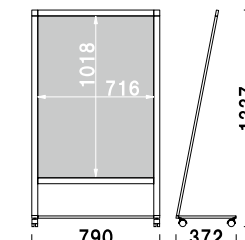

AL-85E

(ブラック / ホワイト)

¥108,000 (税抜価格)

重量 12.1kg
本体 ■アルミ押型材
コーナー ■ABS樹脂
ベース ■スチール黒塗装
面板 ■塩ビ透明 0.5mm+ 乳半 1.5mm
面板サイズ ■ B1 (W728 × H1030mm)
光源 ■LED DC12V 導光板 3.5mm
消費電力 18.6W
寿命 約 40,000 時間

キャスター仕様

※電飾用フィルムをご使用ください。
※ご注文時にカラーをご指定ください。