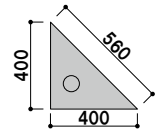

★角度調節機能
 無段階に角度の固定が可能です。(SS-38L・48L・45L・49L)

付属アダプター

★導光板+LED付きパネル受け
 5mmの透明アクリルに、下から上に向かって細くなるパターンが施された導光板。下辺のみに配置されたLEDの光が網目を伝って美しく導かれます。
※照度：平均 1,200Lux です。

★三角ベース部 (SS-38L/48Lのみ)
 直角三角形のベースにより、コーナーなどのデッドスペースを有効にご利用いただけます。