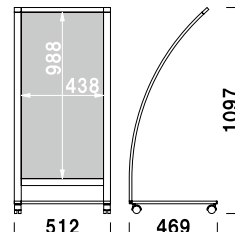

RX-44E

(ブラック / ホワイト)

¥84,000 (税抜価格)

重量 10.0kg
 本体 ■アルミ押型材
 コーナー ■ABS樹脂
 ベース ■スチール黒塗装
 面板 ■塩ビ透明 0.5mm+ 乳半 1.5mm
 面板サイズ ■ W450 × H1000mm
 光源 ■LED DC12V 導光板 3.5mm
 消費電力 12W
 寿命 約 40,000 時間

キャスター仕様

※電飾用フィルムをご使用ください。
 ※ご注文時にカラーをご指定ください。