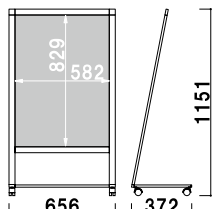

電飾フィルム カバー付 片面 屋内 5日後出荷