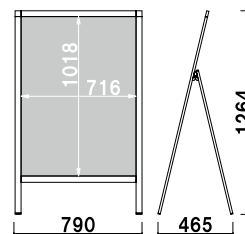

電飾フィルム カバー付 片面 屋内 5日後出荷

AS-85E

(ブラック / ホワイト)

¥98,000 (税抜価格)

重量 8.6kg
 本体 ■アルミ押型材
 コーナー ■ABS樹脂
 面板 ■塩ビ透明 0.5mm+ 乳半 1.5mm
 面板サイズ ■ B1 (W728 × H1030mm)
 光源 ■LED DC12V 導光板 3.5mm
 消費電力 18.6W
 寿命 約 40,000 時間

※電飾用フィルムをご使用ください。
 ※ご注文時にカラーをご指定ください。