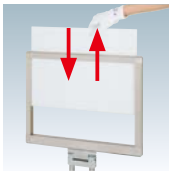

構造・仕様

★面板交換

面板は上部の溝より 落とし込む仕様です。掲示物は電飾用フィルムをご使用ください。