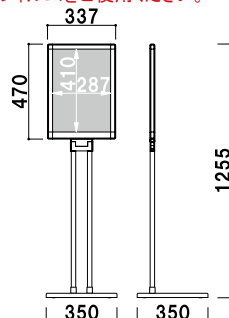

PM-3TE

(A3タテ型角度調節)

¥52,000 (税抜価格)

重量 ■ 6.3kg

本体 ■ アルミ押型材

コーナー ■ ABS樹脂

ベース ■ ABS樹脂 (黒)

スチールウエイト入り

面板 ■ PET透明 1.0mm+ 導光板 4mm

面板サイズ ■ A3 (420 × 297mm)

光源 ■ LED DC12V 3.36W

寿命 ■ 約 40,000 時間

入力電圧/電源 ■ AC100 ~ 240V/50 ~ 60Hz

※電飾用フィルムをご使用ください。