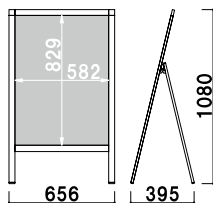

電飾フィルム カバー付 片面 屋内 5日後出荷

AS-81E

(ブラック / ホワイト)

¥84,000 (税抜価格)

重量 7.6kg
 本体 ■アルミ押型材
 コーナー ■ABS樹脂
 面板 ■塩ビ透明 0.5mm+ 乳半 1.5mm
 面板サイズ ■ A1 (W594 × H841mm)
 光源 ■LED DC12V 導光板 3.5mm
 消費電力 15.4W
 寿命 約 40,000 時間

※電飾用フィルムをご使用ください。
 ※ご注文時にカラーをご指定ください。