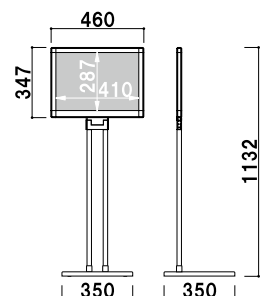

PM-3YE

(A3ヨコ型角度調節)

¥54,000 (税抜価格)

重量 ■ 6.3kg

本体 ■ アルミ押型材

コーナー ■ ABS樹脂

ベース ■ ABS樹脂 (黒)

スチールウエイト入り

面板 ■ PET透明 1.0mm+ 導光板 4mm

面板サイズ ■ A3 (420 × 297mm)

光源 ■ LED DC12V 4.8W

寿命 ■ 約 40,000 時間

入力電圧/電源 ■ AC100 ~ 240V/50 ~ 60Hz

※電飾用フィルムをご使用ください。