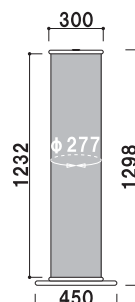

★面板
面板は円筒型になっています。ポスターは内寸に合わせて丸めて円柱状にし、面板内に入れてください。電飾用フィルムのご使用をおすすめします。※面板の一部につなぎ目がございます。

★ベース
EN-291はφ300、EN-311はφ450の丸型ベースを採用し、本体をやわらかい印象に仕上げています。

EN-291

¥28,000 (税抜価格)
重量 ■ 5.7kg
キャップ ■ ABS樹脂 (ツヤ消し)
ベース ■ ABS樹脂 (ツヤ有り)
面板 ■ PET透明 0.5mm
面板サイズ ■ φ180 × H900mm
出力用紙サイズ ■ W580 × H900mm
面板有効 ■ W560 × H877mm
光源 ■ FL32W × 1灯
プラグ付きコード 5m
※ご注文時に周波数をご指定ください。

電飾
フィルム 屋内 翌日
出荷

EN-311

¥52,000 (税抜価格)
重量 ■ 9.9kg
キャップ ■ ABS樹脂 (ツヤ消し)
ベース ■ スチール黒塗装 (ツヤ消し)
面板 ■ PET透明 1.0mm
面板サイズ ■ φ277 × H1260mm
出力用紙サイズ ■ W885 × H1260mm
面板有効 ■ W865 × H1232mm
光源 ■ FL40W × 1灯
プラグ付きコード 5m
※ご注文時に周波数をご指定ください。