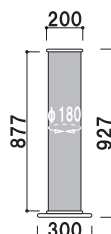

★面板
面板は円筒型になっています。ポスターは内寸に合わせて丸めて円柱状にし、面板内に入れてください。電飾用フィルムのご使用をおすすめします。※面板の一部につなぎ目がございます。

★ベース
EN-291はφ300、EN-311はφ450の丸型ベースを採用し、本体をやわらかい印象に仕上げています。

EN-291

¥28,000 (税抜価格)
重量 ■ 5.7kg
キャップ ■ ABS樹脂 (ツヤ消し)
ベース ■ ABS樹脂 (ツヤ有り)
面板 ■ PET透明 0.5mm
面板サイズ ■ φ180 × H900mm
出力用紙サイズ ■ W580 × H900mm
面板有効 ■ W560 × H877mm
光源 ■ FL32W × 1灯
プラグ付きコード 5m
※ご注文時に周波数をご指定ください。

電飾
フィルム 屋内 翌日
出荷

EN-311

¥52,000 (税抜価格)
重量 ■ 9.9kg
キャップ ■ ABS樹脂 (ツヤ消し)
ベース ■ スチール黒塗装 (ツヤ消し)
面板 ■ PET透明 1.0mm
面板サイズ ■ φ277 × H1260mm
出力用紙サイズ ■ W885 × H1260mm
面板有効 ■ W865 × H1232mm
光源 ■ FL40W × 1灯
プラグ付きコード 5m
※ご注文時に周波数をご指定ください。