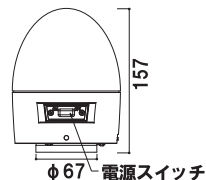

メーカー直送 屋外 翌日出荷

ニコカプセル

(ブルー / グリーン)

¥18,000 (税抜価格)

重量 ■ 609g
本体 ■ ABS樹脂
キャップ ■ アクリル樹脂
充電方法 ■ 単1電池2本
使用温度 ■ -10°C ~ 50°C
連続動作時間 ■ 回転約200時間
点灯約200時間
閃光数 ■ 回転288回/分
点滅72回/分

※乾電池は含まれておりません。

〈3点留め〉