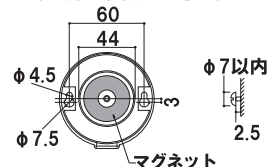

(ブルー / グリーン)

¥9,000 (税抜価格)

重量 ■ 152g
 本体 ■ ABS 樹脂
 キャップ ■ アクリル樹脂
 充電方法 ■ 単 3 電池 2 本
 使用温度 ■ -10℃ ~ 50℃
 連続動作時間 ■ 回転約 150 時間
 点灯約 180 時間
 閃光数 ■ 回転 318 回 / 分
 点滅 72 回 / 分

メーカー直送 屋外 翌日出荷

※乾電池は含まれておりません。

〈壁掛け取付加工寸法〉