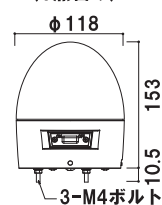

〈3点留め〉

〈3点留め取付寸法〉

★回転・点滅切替スイッチ

内部にある基板上の
スイッチで回転と点滅を
切り替えることができます。

★単1電池2本で動作

アルカリ乾電池なら
レッド・イエローの場合約1000時間、
ブルー・グリーンの場合約200時間動作します。
使用電池：アルカリ マンガン ニッケル水素

※ナット・ワッシャーは別途必要です。

マグネットでのご使用の際、
曲面や塗装面、サビなどで凹凸がある面など、
吸着力の弱い面への取付は
落下の恐れがありますのでご注意ください。