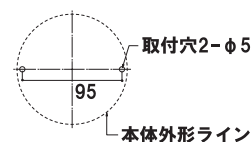

※ナット・ワッシャーは別途必要です。