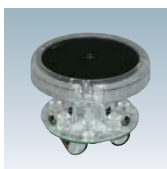

アイキャッチサイン

回転灯

コードレスでどこでも使える。

特徴

- ・コードレスで後付けも簡単
- ・据え置き以外の設置方法も可能
- ・視線を集めたい屋外で活躍

対応製品例

SSS-58L

P.320 ~
参考

〈3点留め〉

〈3点留め取付寸法〉

★回転・点滅切替スイッチ

内部にある基板上の
スイッチで回転と点滅を
切り替えることができます。

★単1電池2本で動作

アルカリ乾電池なら
レッド・イエローの場合約1000時間、
ブルー・グリーンの場合約200時間動作します。
使用電池：アルカリ マンガン ニッケル水素

※ナット・ワッシャーは別途必要です。

マグネットでのご使用の際、
曲面や塗装面、サビなどで凹凸がある面など、
吸着力の弱い面への取付は
落下の恐れがありますのでご注意ください。

3点のビスを外す → ひっくり返す → 外したビスで3点をとめる → 収納可能な取っ手付き

★設置方法

マグネット、3点留め、
吊り下げでの使用が可能です。

ニコローラー

(レッド / イエロー / ブルー / ホワイト / グリーン)

¥18,000 (税抜価格)

重量 ■ 312g
 本体 ■ ポリカーボネート樹脂
 キャップ ■ ポリカーボネート樹脂
 使用温度 ■ -10℃ ~ 50℃
 連続動作時間 ■ 10 ~ 13 時間
 (日没 ~ 日出)
 閃光数 ■ 回転 233 回 / 分
 点滅 74 回 / 分

メーカー直送 屋外 翌日出荷

〈2点留め取付寸法〉

※ナット・ワッシャーは別途必要です。

★回転・点滅切替スイッチ

内部にある基板上的のスイッチで回転と点滅を切り替えることができます。

★設置方法

2 点で留めます。

ニコUFO