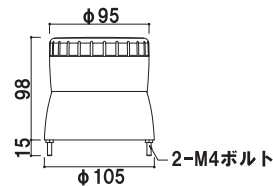

〈2点留め取付寸法〉