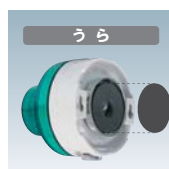

★回転・点滅切替スイッチ

内部にある基板上的のスイッチで回転と点滅を切り替えることができます。

★単1電池2本で動作

アルカリ乾電池なら
 レッド・イエローの場合約 400 時間、
 ブルー・グリーンの場合約 150 時間動作します。
 使用電池：アルカリ マンガン ニッケル水素

★設置方法

据え置き以外にも、
 壁掛け、マグネットでの使用が可能です。
 設置向きを問わず、
 あらゆる方向で使用できます。

マグネットでのご使用の際、
 曲面や塗装面、サビなどで凹凸がある面など、
 吸着力の弱い面への取付は
 落下の恐れがありますのでご注意ください。

オプション

マグネット用保護シール

¥400 (税抜価格)

本体 ■ φ 46 黒コート
 マグネット面に貼り付け、
 固定時の相手器具傷付き防止に
 使用する保護シールです。

その他バリエーション

暗くなると自動的にスイッチが入る、
 照度センサー搭載タイプもございます。
 詳細はお問い合わせください。