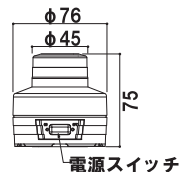

ニコUFO

(ブルー / グリーン)

¥9,000 (税抜価格)

重量 ■ 152g
本体 ■ ABS 樹脂
キャップ ■ アクリル樹脂
充電方法 ■ 単 3 電池 2 本
使用温度 ■ -10℃ ~ 50℃
連続動作時間 ■ 回転約 150 時間
点灯約 180 時間
閃光数 ■ 回転 318 回 / 分
点滅 72 回 / 分

メーカー直送 屋外 翌日出荷

※乾電池は含まれておりません。

〈壁掛け取付加工寸法〉