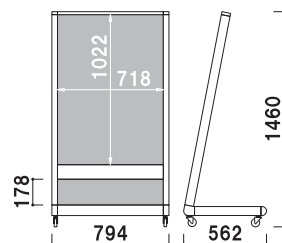

### LSO-A1

(ステンカラー)

¥188,000 (税抜価格)

重量 ■ 34.9kg  
 本体 ■ アルミ押型材ステンカラー  
 コーナー ■ アルミダイキャスト  
 上部面板 ■ アクリル乳半 3mm  
 上部面板サイズ ■ W594 × H841mm  
 下部面板 ■ アートパネル黒 3mm  
 下部面板サイズ ■ W594 × H380mm  
 光源 ■ LED(消費電力 33W)  
 照度 ■ 4000lx  
 プラグ付コード 5m  
**キャスター仕様**

片面 屋外 7日後出荷

size  
B1

### LSO-B1

(ステンカラー)

¥220,000 (税抜価格)

重量 ■ 36.1kg  
 本体 ■ アルミ押型材ステンカラー  
 コーナー ■ アルミダイキャスト  
 上部面板 ■ アクリル乳半 3mm  
 上部面板サイズ ■ W728 × H1030mm  
 下部面板 ■ アートパネル黒 3mm  
 下部面板サイズ ■ W728 × H191mm  
 光源 ■ LED(消費電力 41W)  
 照度 ■ 3500lx  
 プラグ付コード 5m  
**キャスター仕様**