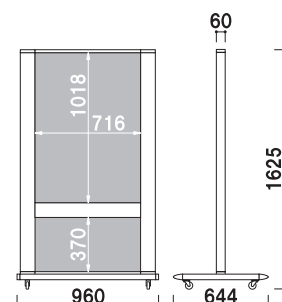

### ITO-A1L

(ホワイト)

¥215,000 (税抜価格)

重量 ■ 35.1kg  
 本体 ■ アルミ押型材白塗装仕上  
 コーナー ■ アルミダイキャスト  
 上部面板 ■ アクリル乳半 3mm  
 上部面板サイズ ■ W594 × H841mm  
 下部面板 ■ アートパネル白 3mm  
 下部面板サイズ ■ W594 × H571mm  
 光源 ■ LED(消費電力 33W)  
 照度 ■ 3500lx  
 プラグ付コード 5m  
**キャスター仕様**

両面 屋外 7日後出荷

size  
B1

### ITO-B1L

(ホワイト)

¥258,000 (税抜価格)

重量 ■ 45.6kg  
 本体 ■ アルミ押型材白塗装仕上  
 コーナー ■ アルミダイキャスト  
 上部面板 ■ アクリル乳半 3mm  
 上部面板サイズ ■ W728 × H1030mm  
 下部面板 ■ アートパネル白 3mm  
 下部面板サイズ ■ W728 × H382mm  
 光源 ■ LED(消費電力 41W)  
 照度 ■ 3000lx  
 プラグ付コード 5m  
**キャスター仕様**