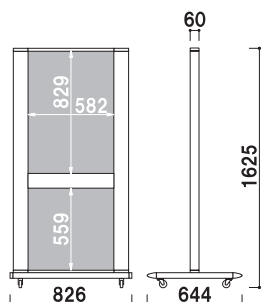

### TSO-B1

(ステンカラー)

¥245,000 (税抜価格)

重量 ■ 41.2kg  
 本体 ■ アルミ押型材ステンカラー  
 コーナー ■ アルミダイキャスト  
 上部面板 ■ アクリル乳半 3mm  
 上部面板サイズ ■ W728 × H1030mm  
 下部面板 ■ アートパネル黒 3mm  
 下部面板サイズ ■ W728 × H191mm  
 光源 ■ LED(消費電力 41W)  
 照度 ■ 3000lx  
 プラグ付コード 5m  
**キャスター仕様**

両面 屋外 7日後出荷

size  
A1

### ITO-A1L

(ホワイト)

¥215,000 (税抜価格)

重量 ■ 35.1kg  
 本体 ■ アルミ押型材白塗装仕上  
 コーナー ■ アルミダイキャスト  
 上部面板 ■ アクリル乳半 3mm  
 上部面板サイズ ■ W594 × H841mm  
 下部面板 ■ アートパネル白 3mm  
 下部面板サイズ ■ W594 × H571mm  
 光源 ■ LED(消費電力 33W)  
 照度 ■ 3500lx  
 プラグ付コード 5m  
**キャスター仕様**