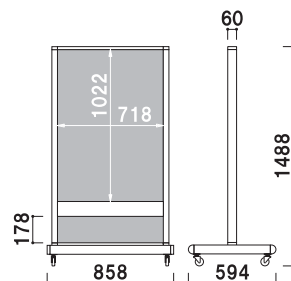

### TSO-A1

(ステンカラー)

¥205,000 (税抜価格)

重量 ■ 33.4kg  
 本体 ■ アルミ押型材ステンカラー  
 コーナー ■ アルミダイキャスト  
 上部面板 ■ アクリル乳半 3mm  
 上部面板サイズ ■ W594 × H841mm  
 下部面板 ■ アートパネル黒 3mm  
 下部面板サイズ ■ W594 × H380mm  
 光源 ■ LED(消費電力 33W)  
 照度 ■ 3500lx  
 プラグ付コード 5m  
**キャスター仕様**

両面 屋外 7日後出荷

size  
B1

### TSO-B1

(ステンカラー)

¥245,000 (税抜価格)

重量 ■ 41.2kg  
 本体 ■ アルミ押型材ステンカラー  
 コーナー ■ アルミダイキャスト  
 上部面板 ■ アクリル乳半 3mm  
 上部面板サイズ ■ W728 × H1030mm  
 下部面板 ■ アートパネル黒 3mm  
 下部面板サイズ ■ W728 × H191mm  
 光源 ■ LED(消費電力 41W)  
 照度 ■ 3000lx  
 プラグ付コード 5m  
**キャスター仕様**

### ITO-A1L

(ホワイト)

¥215,000 (税抜価格)

重量 ■ 35.1kg  
 本体 ■ アルミ押型材白塗装仕上  
 コーナー ■ アルミダイキャスト  
 上部面板 ■ アクリル乳半 3mm  
 上部面板サイズ ■ W594 × H841mm  
 下部面板 ■ アートパネル白 3mm  
 下部面板サイズ ■ W594 × H571mm  
 光源 ■ LED(消費電力 33W)  
 照度 ■ 3500lx  
 プラグ付コード 5m  
**キャスター仕様**