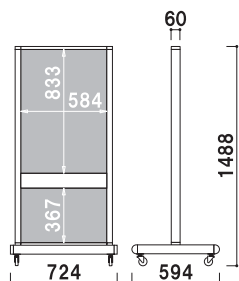

### LSO-B1

(ステンカラー)

¥220,000 (税抜価格)

重量 ■ 36.1kg  
 本体 ■ アルミ押型材ステンカラー  
 コーナー ■ アルミダイキャスト  
 上部面板 ■ アクリル乳半 3mm  
 上部面板サイズ ■ W728 × H1030mm  
 下部面板 ■ アートパネル黒 3mm  
 下部面板サイズ ■ W728 × H191mm  
 光源 ■ LED(消費電力 41W)  
 照度 ■ 3500lx  
 プラグ付コード 5m  
**キャスター仕様**

片面 屋外 7日後出荷

size  
A1

### TSO-A1

(ステンカラー)

¥205,000 (税抜価格)

重量 ■ 33.4kg  
 本体 ■ アルミ押型材ステンカラー  
 コーナー ■ アルミダイキャスト  
 上部面板 ■ アクリル乳半 3mm  
 上部面板サイズ ■ W594 × H841mm  
 下部面板 ■ アートパネル黒 3mm  
 下部面板サイズ ■ W594 × H380mm  
 光源 ■ LED(消費電力 33W)  
 照度 ■ 3500lx  
 プラグ付コード 5m  
**キャスター仕様**