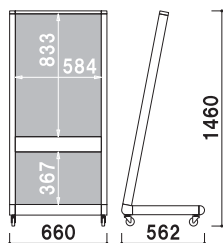

## 特注対応について

ラック付きタイプも製作可能です。  
詳細はお問い合わせください。

OFF

ON

size  
A1

### LSO-A1

(ステンカラー)

¥188,000 (税抜価格)

重量 ■ 34.9kg  
 本体 ■ アルミ押型材ステンカラー  
 コーナー ■ アルミダイキャスト  
 上部面板 ■ アクリル乳半 3mm  
 上部面板サイズ ■ W594 × H841mm  
 下部面板 ■ アートパネル黒 3mm  
 下部面板サイズ ■ W594 × H380mm  
 光源 ■ LED(消費電力 33W)  
 照度 ■ 4000lx  
 プラグ付コード 5m  
**キャスター仕様**