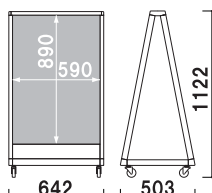

P.450 ~
参考

構造・仕様

★本体側面部

内部に熱がこもらない様、
本体側面には空気孔が設けてあります。

★光源

蛍光灯を3灯使用し、
表示面を明るく照らします。

補修部品
キャスター
4X-C010

よこ

★面板交換方法

側面のネジを外し、
上部フレームを取り外します。

★脚部

キャスター付きで移動も簡単です。
ストッパーを下ろすことで固定できます。
(ストッパー付×2個、ストッパー無×2個)

★ご注意

ご注文の際は、設置場所の
周波数(50Hz・60Hz)を必ず明記ください。
Hzフリーの商品も特注にて承ります。
納期、価格はお問い合わせください。

P.326 ~
参考

両面 屋外 7日後
出荷

DSS-70

(FL32W×3灯)

¥142,000(税抜価格)

重量 ■ 26.9kg
本体 ■ アルミ押型材ステンカラー
コーナー ■ アルミダイキャスト
面板 ■ アクリル乳半 3mm
面板サイズ ■ W600 × H900mm
プラグ付コード 5m
キャスター仕様

両面 屋外 7日後
出荷

DSS-78

(FL40W×3灯)

¥158,000(税抜価格)

重量 ■ 31.5kg
本体 ■ アルミ押型材ステンカラー
コーナー ■ アルミダイキャスト
面板 ■ アクリル乳半 3mm
面板サイズ ■ W600 × H1300mm
プラグ付コード 5m
キャスター仕様

※場合により、納期がかかる場合がございます。予めご了承願います。