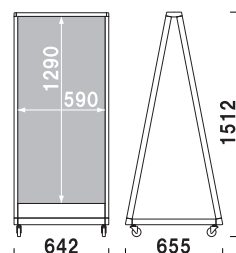

P.450 ~
参考

構造・仕様

★本体側面部

内部に熱がこもらない様、
本体側面には空気孔が設けてあります。

★光源

蛍光灯を3灯使用し、
表示面を明るく照らします。

補修部品
キャスター
4X-C010

よこ

DSS-70

(FL32W×3灯)

¥142,000(税抜価格)

重量 ■ 26.9kg
本体 ■ アルミ押型材ステンカラー
コーナー ■ アルミダイキャスト
面板 ■ アクリル乳半 3mm
面板サイズ ■ W600 × H900mm
プラグ付コード 5m
キャスター仕様

両面 屋外 7日後
出荷

DSS-78

(FL40W×3灯)

¥158,000(税抜価格)

重量 ■ 31.5kg
本体 ■ アルミ押型材ステンカラー
コーナー ■ アルミダイキャスト
面板 ■ アクリル乳半 3mm
面板サイズ ■ W600 × H1300mm
プラグ付コード 5m
キャスター仕様

※場合により、納期がかかる場合がございます。予めご了承願います。