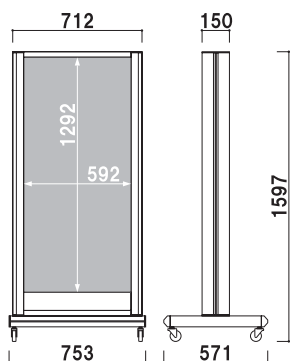

### CSS-50

(FL32W × 2 灯)

¥139,000 (税抜価格)

重量 ■ 25.5kg  
 本体 ■ アルミ押型材ステンカラー  
 面板 ■ アクリル乳半 3mm  
 面板サイズ ■ W450 × H900mm  
 プラグ付コード 5m  
 キャスター仕様

両面 屋外 3日後出荷

### CSS-59

(FL40W × 2 灯)

¥155,000 (税抜価格)

重量 ■ 32.0kg  
 本体 ■ アルミ押型材ステンカラー  
 面板 ■ アクリル乳半 3mm  
 面板サイズ ■ W450 × H1300mm  
 プラグ付コード 5m  
 キャスター仕様

両面 屋外 3日後出荷

### CSS-70

(FL32W × 3 灯)

¥159,000 (税抜価格)

重量 ■ 30.5kg  
 本体 ■ アルミ押型材ステンカラー  
 面板 ■ アクリル乳半 3mm  
 面板サイズ ■ W600 × H900mm  
 プラグ付コード 5m  
 キャスター仕様

両面 屋外 3日後出荷

### CSS-79

(FL40W × 3 灯)

¥178,000 (税抜価格)

重量 ■ 35.5kg  
 本体 ■ アルミ押型材ステンカラー  
 面板 ■ アクリル乳半 3mm  
 面板サイズ ■ W600 × H1300mm  
 プラグ付コード 5m  
 キャスター仕様

両面 屋外 3日後出荷