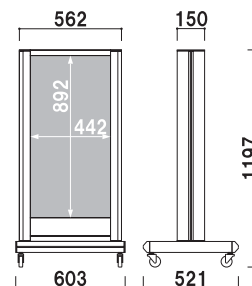

### CSS-40

(FL32W × 1 灯)

¥111,000 (税抜価格)

重量 ■ 21.0kg  
 本体 ■ アルミ押型材ステンカラー  
 面板 ■ アクリル乳半 3mm  
 面板サイズ ■ W300 × H900mm  
 プラグ付コード 5m  
 キャスター仕様

両面 屋外 3日後出荷

### CSS-50

(FL32W × 2 灯)

¥139,000 (税抜価格)

重量 ■ 25.5kg  
 本体 ■ アルミ押型材ステンカラー  
 面板 ■ アクリル乳半 3mm  
 面板サイズ ■ W450 × H900mm  
 プラグ付コード 5m  
 キャスター仕様

両面 屋外 3日後出荷