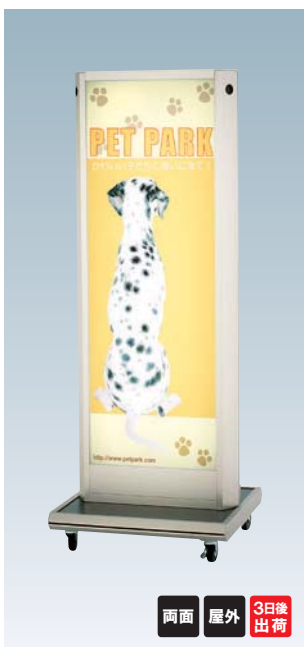

### CSS-50

(FL32W × 2 灯)

¥139,000 (税抜価格)

重量 ■ 25.5kg  
 本体 ■ アルミ押型材ステンカラー  
 面板 ■ アクリル乳半 3mm  
 面板サイズ ■ W450 × H900mm  
 プラグ付コード 5m  
 キャスター仕様

両面 屋外 3日後出荷