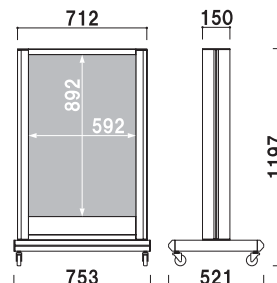

### CSS-50

(FL32W × 2 灯)

¥139,000 (税抜価格)

重量 ■ 25.5kg  
 本体 ■ アルミ押型材ステンカラー  
 面板 ■ アクリル乳半 3mm  
 面板サイズ ■ W450 × H900mm  
 プラグ付コード 5m  
 キャスター仕様

両面 屋外 3日後出荷

### CSS-59

(FL40W × 2 灯)

¥155,000 (税抜価格)

重量 ■ 32.0kg  
 本体 ■ アルミ押型材ステンカラー  
 面板 ■ アクリル乳半 3mm  
 面板サイズ ■ W450 × H1300mm  
 プラグ付コード 5m  
 キャスター仕様

両面 屋外 3日後出荷

### CSS-70

(FL32W × 3 灯)

¥159,000 (税抜価格)

重量 ■ 30.5kg  
 本体 ■ アルミ押型材ステンカラー  
 面板 ■ アクリル乳半 3mm  
 面板サイズ ■ W600 × H900mm  
 プラグ付コード 5m  
 キャスター仕様

両面 屋外 3日後出荷