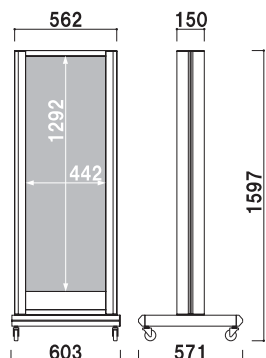

### CSS-40

(FL32W × 1 灯)

¥111,000 (税抜価格)

重量 ■ 21.0kg  
 本体 ■ アルミ押型材ステンカラー  
 面板 ■ アクリル乳半 3mm  
 面板サイズ ■ W300 × H900mm  
 プラグ付コード 5m  
 キャスター仕様

両面 屋外 3日後出荷

### CSS-50

(FL32W × 2 灯)

¥139,000 (税抜価格)

重量 ■ 25.5kg  
 本体 ■ アルミ押型材ステンカラー  
 面板 ■ アクリル乳半 3mm  
 面板サイズ ■ W450 × H900mm  
 プラグ付コード 5m  
 キャスター仕様

両面 屋外 3日後出荷

### CSS-59

(FL40W × 2 灯)

¥155,000 (税抜価格)

重量 ■ 32.0kg  
 本体 ■ アルミ押型材ステンカラー  
 面板 ■ アクリル乳半 3mm  
 面板サイズ ■ W450 × H1300mm  
 プラグ付コード 5m  
 キャスター仕様

両面 屋外 3日後出荷

### CSS-70

(FL32W × 3 灯)

¥159,000 (税抜価格)

重量 ■ 30.5kg  
 本体 ■ アルミ押型材ステンカラー  
 面板 ■ アクリル乳半 3mm  
 面板サイズ ■ W600 × H900mm  
 プラグ付コード 5m  
 キャスター仕様

両面 屋外 3日後出荷