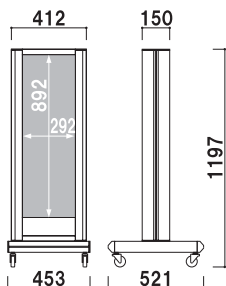

### ★オプションライト

本体上部に回転灯の取り付けが可能です。  
※本体へ取り付けする場合には、加工が必要です。  
別途取り付け料金が必要となります。  
詳しくはお問い合わせください。

ニコカプセル

ニコUFO

ニコソーラー

CSS-70とニコソーラーの  
組み合わせ例

P.448 ~  
参考

### CSS-40

(FL32W × 1 灯)

¥111,000 (税抜価格)

重量 ■ 21.0kg  
 本体 ■ アルミ押型材ステンカラー  
 面板 ■ アクリル乳半 3mm  
 面板サイズ ■ W300 × H900mm  
 プラグ付コード 5m  
 キャスター仕様

両面 屋外 3日後出荷

### CSS-50

(FL32W × 2 灯)

¥139,000 (税抜価格)

重量 ■ 25.5kg  
 本体 ■ アルミ押型材ステンカラー  
 面板 ■ アクリル乳半 3mm  
 面板サイズ ■ W450 × H900mm  
 プラグ付コード 5m  
 キャスター仕様

両面 屋外 3日後出荷

### CSS-59

(FL40W × 2 灯)

¥155,000 (税抜価格)

重量 ■ 32.0kg  
 本体 ■ アルミ押型材ステンカラー  
 面板 ■ アクリル乳半 3mm  
 面板サイズ ■ W450 × H1300mm  
 プラグ付コード 5m  
 キャスター仕様

両面 屋外 3日後出荷