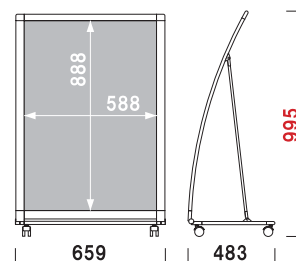

材質 ■ アートパネル白 3mm
 サイズ ■ W300 × H900mm

オプション

RX-309 用透明カバー

¥3,000 (税抜価格)

材質 ■ 透明ポリカーボネート 0.5mm
 サイズ ■ W300 × H900mm
 ※標準品のアートパネルと合わせてご使用ください。
 ※防水加工を施したポスターをご使用ください。

1m以下 片面 屋外 2日後出荷

RX-459

(ホワイト)

¥46,800 (税抜価格)

重量 ■ 5.4kg
 本体 ■ アルミ押型材塗装仕上
 コーナー ■ 亜鉛ダイキャスト
 面板 ■ アートパネル白 3mm
 面板サイズ ■ W450 × H900mm
 キャスター仕様

交換用

RX-459 用面板

¥5,200 (税抜価格)

材質 ■ アートパネル白 3mm
 サイズ ■ W450 × H900mm

オプション

RX-459 用透明カバー

¥3,200 (税抜価格)

材質 ■ 透明ポリカーボネート 0.5mm
 サイズ ■ W450 × H900mm
 ※標準品のアートパネルと合わせてご使用ください。
 ※防水加工を施したポスターをご使用ください。

1m以下 片面 屋外 2日後出荷

RX-609

(ホワイト)

¥52,000 (税抜価格)

重量 ■ 6.2kg
 本体 ■ アルミ押型材塗装仕上
 コーナー ■ 亜鉛ダイキャスト
 面板 ■ アートパネル白 3mm
 面板サイズ ■ W600 × H900mm
 キャスター仕様

交換用

RX-609 用面板

¥6,200 (税抜価格)

材質 ■ アートパネル白 3mm
 サイズ ■ W600 × H900mm

オプション

RX-609 用透明カバー

¥4,400 (税抜価格)

材質 ■ 透明ポリカーボネート 0.5mm
 サイズ ■ W600 × H900mm
 ※標準品のアートパネルと合わせてご使用ください。
 ※防水加工を施したポスターをご使用ください。