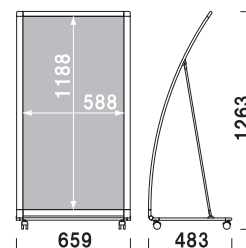

¥15,000 (税抜価格)

材質 ■ 透明ポリカーボネート 0.5mm
 サイズ ■ W1000 × H1392mm
 ※標準品のアートパネルと合わせて
 ご使用ください。
 ※防水加工を施したポスターを
 ご使用ください。

片面 屋外 2日後出荷

RX-412

(ホワイト)

¥55,400 (税抜価格)

重量 ■ 6.3kg
 本体 ■ アルミ押型材塗装仕上
 コーナー ■ 亜鉛ダイキャスト
 面板 ■ アートパネル白 3mm
 面板サイズ ■ W450 × H1200mm
 キャスター仕様

片面 屋外 2日後出荷

RX-612

(ホワイト)

¥59,800 (税抜価格)

重量 ■ 7.4kg
 本体 ■ アルミ押型材塗装仕上
 コーナー ■ 亜鉛ダイキャスト
 面板 ■ アートパネル白 3mm
 面板サイズ ■ W600 × H1200mm
 キャスター仕様

交換用

RX-612 用面板

¥9,200 (税抜価格)

材質 ■ アートパネル白 3mm
 サイズ ■ W600 × H1200mm

オプション

RX-612 用透明カバー

¥9,400 (税抜価格)

材質 ■ 透明ポリカーボネート 0.5mm
 サイズ ■ W600 × H1200mm
 ※標準品のアートパネルと合わせて
 ご使用ください。
 ※防水加工を施したポスターを
 ご使用ください。

片面 屋外 2日後出荷

※場合により、納期がかかる場合がございます。予めご了承願います。