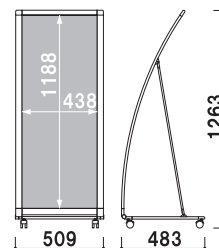

¥15,000 (税抜価格)

材質 ■ 透明ポリカーボネート 0.5mm
 サイズ ■ W1000 × H1392mm
 ※標準品のアートパネルと合わせて
 ご使用ください。
 ※防水加工を施したポスターを
 ご使用ください。

片面 屋外 2日後出荷

RX-412

(ホワイト)

¥55,400 (税抜価格)

重量 ■ 6.3kg
 本体 ■ アルミ押型材塗装仕上
 コーナー ■ 亜鉛ダイキャスト
 面板 ■ アートパネル白 3mm
 面板サイズ ■ W450 × H1200mm
 キャスター仕様