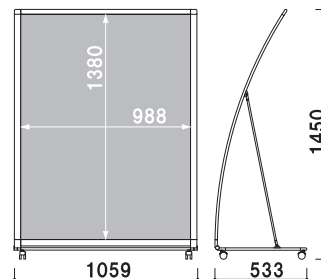

RX-139

(ホワイト)

¥71,000 (税抜価格)

重量 ■ 10.5kg
本体 ■ アルミ押型材塗装仕上
コーナー ■ 亜鉛ダイキャスト
面板 ■ アートパネル白 3mm
面板サイズ ■ W1000 × H1392mm
キャスター仕様

交換用

RX-139 用面板

¥21,400 (税抜価格)

材質 ■ アートパネル白 3mm
サイズ ■ W1000 × H1392mm

オプション

RX-139 用透明カバー

¥15,000 (税抜価格)

材質 ■ 透明ポリカーボネート 0.5mm
サイズ ■ W1000 × H1392mm
※標準品のアートパネルと合わせて
ご使用ください。
※防水加工を施したポスターを
ご使用ください。

片面 屋外 2日後出荷

RX-412

(ホワイト)

¥55,400 (税抜価格)

重量 ■ 6.3kg
本体 ■ アルミ押型材塗装仕上
コーナー ■ 亜鉛ダイキャスト
面板 ■ アートパネル白 3mm
面板サイズ ■ W450 × H1200mm
キャスター仕様

交換用

RX-412 用面板

¥8,000 (税抜価格)

材質 ■ アートパネル白 3mm
サイズ ■ W450 × H1200mm

オプション

RX-412 用透明カバー

¥7,600 (税抜価格)

材質 ■ 透明ポリカーボネート 0.5mm
サイズ ■ W450 × H1200mm
※標準品のアートパネルと合わせて
ご使用ください。
※防水加工を施したポスターを
ご使用ください。

片面 屋外 2日後出荷

RX-612

(ホワイト)

¥59,800 (税抜価格)

重量 ■ 7.4kg
本体 ■ アルミ押型材塗装仕上
コーナー ■ 亜鉛ダイキャスト
面板 ■ アートパネル白 3mm
面板サイズ ■ W600 × H1200mm
キャスター仕様

交換用

RX-612 用面板

¥9,200 (税抜価格)

材質 ■ アートパネル白 3mm
サイズ ■ W600 × H1200mm

オプション

RX-612 用透明カバー

¥9,400 (税抜価格)

材質 ■ 透明ポリカーボネート 0.5mm
サイズ ■ W600 × H1200mm
※標準品のアートパネルと合わせて
ご使用ください。
※防水加工を施したポスターを
ご使用ください。

片面 屋外 2日後出荷

※場合により、納期がかかる場合がございます。予めご了承願います。