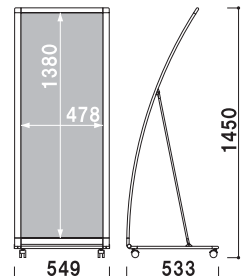

オプション

サインウエイト

¥1,600 (税抜価格)
重量 ■ 10.0kg (満水時)
本体 ■ ポリエチレン
※水漏れの原因となりますので、必ず注水口を上にして
ご使用ください。

片面 屋外 2日後
出荷

RX-439

(ホワイト)

¥61,000 (税抜価格)

重量 ■ 7.2kg
本体 ■ アルミ押型材塗装仕上
コーナー ■ 亜鉛ダイキャスト
面板 ■ アートパネル白 3mm
面板サイズ ■ W490 × H1392mm
キャスター仕様

¥15,000 (税抜価格)

材質 ■ 透明ポリカーボネート 0.5mm
 サイズ ■ W1000 × H1392mm
 ※標準品のアートパネルと合わせて
 ご使用ください。
 ※防水加工を施したポスターを
 ご使用ください。

片面 屋外 2日後出荷

RX-412

(ホワイト)

¥55,400 (税抜価格)

重量 ■ 6.3kg
 本体 ■ アルミ押型材塗装仕上
 コーナー ■ 亜鉛ダイキャスト
 面板 ■ アートパネル白 3mm
 面板サイズ ■ W450 × H1200mm
 キャスター仕様