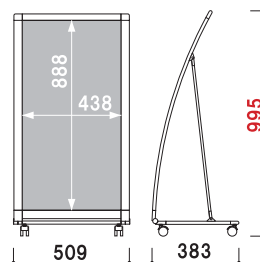

1m以下 片面 屋外 2日後出荷

RX-309

(ホワイト)

¥45,000 (税抜価格)

重量 ■ 4.7kg
 本体 ■ アルミ押型材塗装仕上
 コーナー ■ 亜鉛ダイキャスト
 面板 ■ アートパネル白 3mm
 面板サイズ ■ W300 × H900mm
 キャスター仕様

交換用

RX-309 用面板

¥3,800 (税抜価格)

材質 ■ アートパネル白 3mm
 サイズ ■ W300 × H900mm

オプション

RX-309 用透明カバー

¥3,000 (税抜価格)

材質 ■ 透明ポリカーボネート 0.5mm
 サイズ ■ W300 × H900mm
 ※標準品のアートパネルと合わせてご使用ください。
 ※防水加工を施したポスターをご使用ください。

1m以下 片面 屋外 2日後出荷

RX-459

(ホワイト)

¥46,800 (税抜価格)

重量 ■ 5.4kg
 本体 ■ アルミ押型材塗装仕上
 コーナー ■ 亜鉛ダイキャスト
 面板 ■ アートパネル白 3mm
 面板サイズ ■ W450 × H900mm
 キャスター仕様

交換用

RX-459 用面板

¥5,200 (税抜価格)

材質 ■ アートパネル白 3mm
 サイズ ■ W450 × H900mm

オプション

RX-459 用透明カバー

¥3,200 (税抜価格)

材質 ■ 透明ポリカーボネート 0.5mm
 サイズ ■ W450 × H900mm
 ※標準品のアートパネルと合わせてご使用ください。
 ※防水加工を施したポスターをご使用ください。

1m以下 片面 屋外 2日後出荷

RX-609

(ホワイト)

¥52,000 (税抜価格)

重量 ■ 6.2kg
 本体 ■ アルミ押型材塗装仕上
 コーナー ■ 亜鉛ダイキャスト
 面板 ■ アートパネル白 3mm
 面板サイズ ■ W600 × H900mm
 キャスター仕様