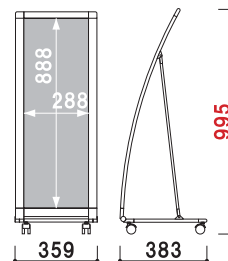

材質 ■ アートパネル白 3mm
 サイズ ■ W600 × H1200mm

オプション

RX-612 用透明カバー

¥9,400 (税抜価格)

材質 ■ 透明ポリカーボネート 0.5mm
 サイズ ■ W600 × H1200mm
 ※標準品のアートパネルと合わせて
 ご使用ください。
 ※防水加工を施したポスターを
 ご使用ください。

片面 屋外 2日後出荷

※場合により、納期がかかる場合がございます。予めご了承願います。

1m以下 片面 屋外 2日後出荷

RX-309

(ホワイト)

¥45,000 (税抜価格)

重量 ■ 4.7kg
 本体 ■ アルミ押型材塗装仕上
 コーナー ■ 亜鉛ダイキャスト
 面板 ■ アートパネル白 3mm
 面板サイズ ■ W300 × H900mm
 キャスター仕様

交換用

RX-309 用面板

¥3,800 (税抜価格)

材質 ■ アートパネル白 3mm
 サイズ ■ W300 × H900mm

オプション

RX-309 用透明カバー

¥3,000 (税抜価格)

材質 ■ 透明ポリカーボネート 0.5mm
 サイズ ■ W300 × H900mm
 ※標準品のアートパネルと合わせてご使用ください。
 ※防水加工を施したポスターをご使用ください。

1m以下 片面 屋外 2日後出荷

RX-459

(ホワイト)