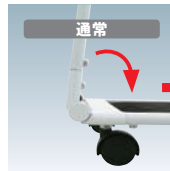

R Xカーブサイン

RX

特許第 2816530 号 (起立式表示装置)

容姿端麗。独特の美曲線フォルムです。

特徴

- ・ソフトな曲線で人気のカーブサイン
- ・コンパクトに収納可能な折りたたみタイプもございます

補修部品

C002, G005, J008, J009

P.450 ~
参考

写真は、RX-609(ホワイト)を使用しています。

構造・仕様

★可動式ジョイント

可動式ジョイントの採用により、
支えパイプをはずして頂くと
折りたたむことができます。
(RX-439・139・412・
612・309・459・609)

アルミ異形パイプ断面図

★面板差し込み式

表示内容を変えたい場合、
面板のみを交換することが
できます。
※別途ドライバーが必要です。