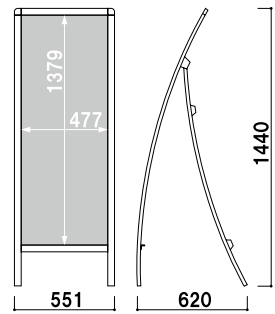

ウエイトバスケット(大)

¥9,100 (税抜価格)
 本体 ■ スチールビニールコーティング
 内寸 ■ 約 400 × 400mm (底面)
 (サインウエイトが1個入ります)

サインウエイト

¥1,600 (税抜価格)
 重量 ■ 10.0kg (満水時)
 本体 ■ ポリエチレン
 ※水漏れの原因となりますので、必ず注水口を上にして
 ご使用ください。

RX-30
 (ホワイト)

¥33,000 (税抜価格)
 重量 ■ 4.1kg
 本体 ■ アルミ押型材塗装仕上
 コーナー ■ 亜鉛ダイキャスト
 面板 ■ アートパネル白 2mm
 面板サイズ ■ W450 × H900mm
 ※ウエイトバスケット(小)使用可

¥43,000 (税抜価格)
 重量 ■ 4.5kg
 本体 ■ アルミ押型材塗装仕上
 コーナー ■ 亜鉛ダイキャスト
 面板 ■ アートパネル白 2mm
 面板サイズ ■ W750 × H900mm
 ※ウエイトバスケット(小)使用可

交換用
 RX-57 用面板

¥8,000 (税抜価格)
 材質 ■ アートパネル白 2mm
 サイズ ■ W750 × H900mm

オプション
 RX-57 用透明カバー

¥5,400 (税抜価格)
 材質 ■ 透明ポリカーボネート 0.5mm
 サイズ ■ W750 × H900mm
 ※標準品のアートパネルと合わせて
 ご使用ください。
 ※防水加工を施したポスターを
 ご使用ください。

片面 屋外 翌日出荷

RX-81

(ホワイト)

¥48,000 (税抜価格)

重量 ■ 4.6kg
 本体 ■ アルミ押型材塗装仕上
 コーナー ■ 亜鉛ダイキャスト
 面板 ■ アートパネル白 3mm
 面板サイズ ■ W490 × H1392mm
 ※ウエイトバスケット (大) 使用可

交換用

RX-81 用面板

¥11,800 (税抜価格)

材質 ■ アートパネル白 3mm
 サイズ ■ W490 × H1392mm

オプション

RX-81 用透明カバー

¥9,000 (税抜価格)

材質 ■ 透明ポリカーボネート 0.5mm
 サイズ ■ W490 × H1392mm
 ※標準品のアートパネルと合わせてご使用ください。
 ※防水加工を施したポスターをご使用ください。