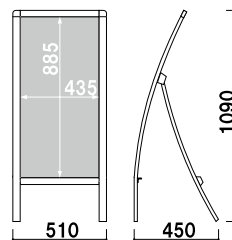

構造・仕様

本体裏面のボルトを外し、
 面板を交換してください。
 ※別途、プラスドライバーが必要です。

ウエイトバスケットを
 使用することができます。

オプション 対象商品 ■ RX-30・57

ウエイトバスケット(小)

¥6,000 (税抜価格)
 本体 ■ スチールビニールコーティング
 内寸 ■ 約 280 × 400mm (底面)
 (サインウエイトが1個入ります)

オプション 対象商品 ■ RX-81・91

ウエイトバスケット(大)

¥9,100 (税抜価格)
 本体 ■ スチールビニールコーティング
 内寸 ■ 約 400 × 400mm (底面)
 (サインウエイトが1個入ります)

サインウエイト

¥1,600 (税抜価格)
 重量 ■ 10.0kg (満水時)
 本体 ■ ポリエチレン
 ※水漏れの原因となりますので、必ず注水口を上にして
 ご使用ください。

RX-30
 (ホワイト)

¥33,000 (税抜価格)
 重量 ■ 4.1kg
 本体 ■ アルミ押型材塗装仕上
 コーナー ■ 亜鉛ダイキャスト
 面板 ■ アートパネル白 2mm
 面板サイズ ■ W450 × H900mm
 ※ウエイトバスケット(小)使用可

¥43,000 (税抜価格)
 重量 ■ 4.5kg
 本体 ■ アルミ押型材塗装仕上
 コーナー ■ 亜鉛ダイキャスト
 面板 ■ アートパネル白 2mm
 面板サイズ ■ W750 × H900mm
 ※ウエイトバスケット(小)使用可

交換用
 RX-57 用面板

¥8,000 (税抜価格)
 材質 ■ アートパネル白 2mm
 サイズ ■ W750 × H900mm

オプション
 RX-57 用透明カバー

¥5,400 (税抜価格)
 材質 ■ 透明ポリカーボネート 0.5mm
 サイズ ■ W750 × H900mm
 ※標準品のアートパネルと合わせて
 ご使用ください。
 ※防水加工を施したポスターを
 ご使用ください。

片面 屋外 翌日出荷

RX-81

(ホワイト)

¥48,000 (税抜価格)

重量 ■ 4.6kg
 本体 ■ アルミ押型材塗装仕上
 コーナー ■ 亜鉛ダイキャスト
 面板 ■ アートパネル白 3mm
 面板サイズ ■ W490 × H1392mm
 ※ウエイトバスケット (大) 使用可