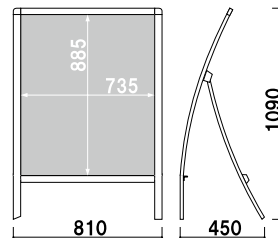

ウエイトバスケット(大)

¥9,100 (税抜価格)
 本体 ■ スチールビニールコーティング
 内寸 ■ 約 400 × 400mm (底面)
 (サインウエイトが1個入ります)

サインウエイト

¥1,600 (税抜価格)
 重量 ■ 10.0kg (満水時)
 本体 ■ ポリエチレン
 ※水漏れの原因となりますので、必ず注水口を上にして
 ご使用ください。

RX-30
 (ホワイト)

¥33,000 (税抜価格)
 重量 ■ 4.1kg
 本体 ■ アルミ押型材塗装仕上
 コーナー ■ 亜鉛ダイキャスト
 面板 ■ アートパネル白 2mm
 面板サイズ ■ W450 × H900mm
 ※ウエイトバスケット(小)使用可

交換用
 RX-30 用面板

¥5,200 (税抜価格)
 材質 ■ アートパネル白 2mm
 サイズ ■ W450 × H900mm

オプション
 RX-30 用透明カバー

¥3,200 (税抜価格)
 材質 ■ 透明ポリカーボネート 0.5mm
 サイズ ■ W450 × H900mm
 ※標準品のアートパネルと合わせて
 ご使用ください。
 ※防水加工を施したポスターを
 ご使用ください。

RX-57
 (ホワイト)

¥43,000 (税抜価格)
 重量 ■ 4.5kg
 本体 ■ アルミ押型材塗装仕上
 コーナー ■ 亜鉛ダイキャスト
 面板 ■ アートパネル白 2mm
 面板サイズ ■ W750 × H900mm
 ※ウエイトバスケット(小)使用可

交換用
 RX-57 用面板

¥8,000 (税抜価格)
 材質 ■ アートパネル白 2mm
 サイズ ■ W750 × H900mm

オプション
 RX-57 用透明カバー

¥5,400 (税抜価格)
 材質 ■ 透明ポリカーボネート 0.5mm
 サイズ ■ W750 × H900mm
 ※標準品のアートパネルと合わせて
 ご使用ください。
 ※防水加工を施したポスターを
 ご使用ください。

片面 屋外 翌日出荷

RX-81

(ホワイト)

¥48,000 (税抜価格)

重量 ■ 4.6kg
 本体 ■ アルミ押型材塗装仕上
 コーナー ■ 亜鉛ダイキャスト
 面板 ■ アートパネル白 3mm
 面板サイズ ■ W490 × H1392mm
 ※ウエイトバスケット (大) 使用可