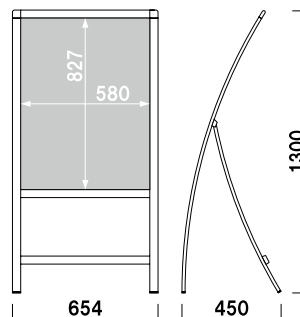

RX-61

P.344 ~
 参考

※場合により、納期がかかる場合がございます。予めご了承願います。

構造・仕様

★渡しバー部
ウエイトバスケットを引っ掛けて
使用することができます。

補修
部品 中栓
4X-G005

オプション 対象商品 ■ RX-61・65

ウエイトバスケット(小)

¥6,000(税抜価格)
本体 ■ スチールビニールコーティング
内寸 ■ 約 280 × 400mm (底面)
(サインウエイトが1個入ります)

オプション

サインウエイト

¥1,600(税抜価格)
重量 ■ 10.0kg (満水時)
本体 ■ ポリエチレン
※水漏れの原因となりますので、
必ず注水口を上にご使用ください。

★面板交換方法

本体裏面のネジをはずし、上部フレームを取って、
面板を交換します。
※別途、プラスドライバーが必要です。

RX-61

(ホワイト)

¥39,800(税抜価格)

重量 ■ 3.9kg
本体 ■ アルミ押型材塗装仕上
コーナー ■ 亜鉛ダイキャスト
面板 ■ アートパネル白 2mm
+ 透明ポリカーボネート 0.5mm
面板サイズ ■ A1 (W594 × H841mm)
※防水加工を施したポスターをご使用ください。
※ウエイトバスケット(小) 使用可

RX-65

(ホワイト)

¥49,800(税抜価格)

重量 ■ 4.7kg
本体 ■ アルミ押型材塗装仕上
コーナー ■ 亜鉛ダイキャスト
面板 ■ アートパネル白 2mm
+ 透明ポリカーボネート 0.5mm
面板サイズ ■ B1 (W728 × H1030mm)
※防水加工を施したポスターをご使用ください。
※ウエイトバスケット(小) 使用可

写真は、RX-71(ホワイト)を使用しています。

構造・仕様

★キャスター部
移動に便利なキャスター付きです。
※折りたたみ不可

補修部品 キャスター 4X-C002

オプション
RX-71 用ウエイトベース

¥8,900 (税抜価格)

重量 ■ 約 6.7kg
材質 ■ スチール 3.2mm 厚白塗装
サイズ ■ W594 × D450mm

オプション
RX-75 用ウエイトベース