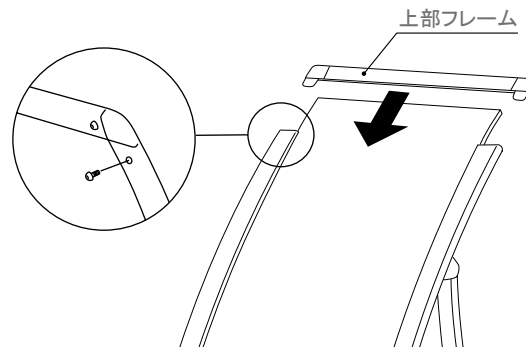

RX-61

P.344 ~
 参考

※場合により、納期がかかる場合がございます。予めご了承願います。

構造・仕様

★渡しバー部
ウエイトバスケットを引っ掛けて
使用することができます。

補修
部品 中栓
4X-G005

オプション 対象商品 ■ RX-61・65

ウエイトバスケット(小)

¥6,000(税抜価格)
本体 ■ スチールビニールコーティング
内寸 ■ 約 280 × 400mm (底面)
(サインウエイトが1個入ります)

オプション

サインウエイト

¥1,600(税抜価格)
重量 ■ 10.0kg (満水時)
本体 ■ ポリエチレン
※水漏れの原因となりますので、
必ず注水口を上にご使用ください。

★面板交換方法

本体裏面のネジをはずし、上部フレームを取って、
面板を交換します。
※別途、プラスドライバーが必要です。