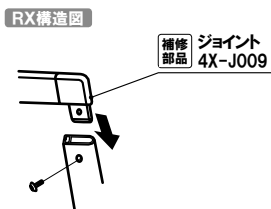

構造・仕様

本体裏面のボルトを外し、
 面板を交換してください。
 ※別途、プラスドライバーが必要です。

ウエイトバスケットを
 使用することができます。

オプション 対象商品 ■ RX-30・57

ウエイトバスケット(小)

¥6,000 (税抜価格)
 本体 ■ スチールビニールコーティング
 内寸 ■ 約 280 × 400mm (底面)
 (サインウエイトが1個入ります)

オプション 対象商品 ■ RX-81・91