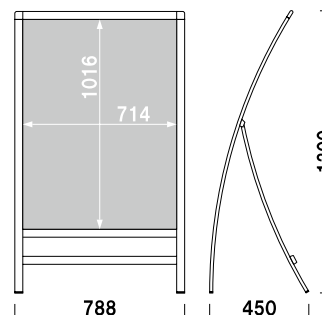

¥6,000(税抜価格)
本体 ■ スチールビニールコーティング
内寸 ■ 約 280 × 400mm (底面)
(サインウエイトが1個入ります)

オプション

サインウエイト

¥1,600(税抜価格)
重量 ■ 10.0kg (満水時)
本体 ■ ポリエチレン
※水漏れの原因となりますので、
必ず注水口を上にご使用ください。

★面板交換方法

本体裏面のネジをはずし、上部フレームを取って、
面板を交換します。
※別途、プラスドライバーが必要です。

RX-61

(ホワイト)

¥39,800(税抜価格)

重量 ■ 3.9kg
本体 ■ アルミ押型材塗装仕上
コーナー ■ 亜鉛ダイキャスト
面板 ■ アートパネル白 2mm
+ 透明ポリカーボネート 0.5mm
面板サイズ ■ A1 (W594 × H841mm)
※防水加工を施したポスターをご使用ください。
※ウエイトバスケット(小) 使用可

RX-65

(ホワイト)

¥49,800(税抜価格)

重量 ■ 4.7kg
本体 ■ アルミ押型材塗装仕上
コーナー ■ 亜鉛ダイキャスト
面板 ■ アートパネル白 2mm
+ 透明ポリカーボネート 0.5mm
面板サイズ ■ B1 (W728 × H1030mm)
※防水加工を施したポスターをご使用ください。
※ウエイトバスケット(小) 使用可

写真は、RX-71(ホワイト)を使用しています。

構造・仕様

★キャスター部
移動に便利なキャスター付きです。
※折りたたみ不可

補修部品 キャスター 4X-C002

オプション
RX-71 用ウエイトベース

¥8,900 (税抜価格)

重量 ■ 約 6.7kg
材質 ■ スチール 3.2mm 厚白塗装
サイズ ■ W594 × D450mm

オプション
RX-75 用ウエイトベース

キャスター仕様

※防水加工を施したポスターをご使用ください。

組立 カバー付 紙 片面 屋外 翌日出荷

RX-75

(ホワイト)

¥48,000 (税抜価格)

重量 ■ 5.9kg
本体 ■ アルミ押型材塗装仕上
コーナー ■ 亜鉛ダイキャスト
面板 ■ アートパネル白 2mm
+ 透明ポリカーボネート 0.5mm
面板サイズ ■ B1 (W728 × H1030mm)

キャスター仕様