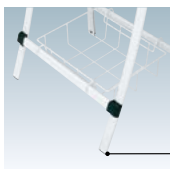

RX-61

P.344 ~
 参考

※場合により、納期がかかる場合がございます。予めご了承願います。

構造・仕様

★渡しバー部
ウエイトバスケットを引っ掛けて
使用することができます。

補修
部品 中栓
4X-G005

オプション 対象商品 ■ RX-61・65

ウエイトバスケット(小)