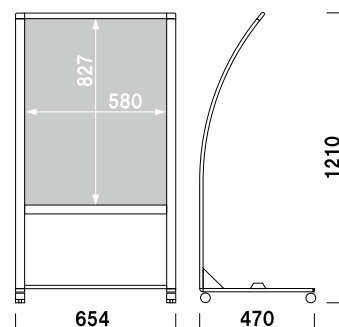

RX-61

(ホワイト)

¥39,800(税抜価格)

重量 ■ 3.9kg
本体 ■ アルミ押型材塗装仕上
コーナー ■ 亜鉛ダイキャスト
面板 ■ アートパネル白 2mm
+ 透明ポリカーボネート 0.5mm
面板サイズ ■ A1 (W594 × H841mm)
※防水加工を施したポスターをご使用ください。
※ウエイトバスケット(小) 使用可

RX-65

(ホワイト)

¥49,800(税抜価格)

重量 ■ 4.7kg
本体 ■ アルミ押型材塗装仕上
コーナー ■ 亜鉛ダイキャスト
面板 ■ アートパネル白 2mm
+ 透明ポリカーボネート 0.5mm
面板サイズ ■ B1 (W728 × H1030mm)
※防水加工を施したポスターをご使用ください。
※ウエイトバスケット(小) 使用可

写真は、RX-71(ホワイト)を使用しています。

構造・仕様

★キャスター部
移動に便利なキャスター付きです。
※折りたたみ不可

補修部品 キャスター 4X-C002

オプション
RX-71 用ウエイトベース

¥8,900 (税抜価格)

重量 ■ 約 6.7kg
材質 ■ スチール 3.2mm 厚白塗装
サイズ ■ W594 × D450mm

オプション
RX-75 用ウエイトベース

¥9,900 (税抜価格)

重量 ■ 約 8.2kg
材質 ■ スチール 3.2mm 厚白塗装
サイズ ■ W728 × D450mm

組立 カバー付 紙 片面 屋外 翌日出荷

RX-71

(ホワイト)

¥37,800 (税抜価格)

重量 ■ 5.2kg
本体 ■ アルミ押型材塗装仕上
コーナー ■ 亜鉛ダイキャスト
面板 ■ アートパネル白 2mm
+ 透明ポリカーボネート 0.5mm
面板サイズ ■ A1 (W594 × H841mm)

キャスター仕様

※防水加工を施したポスターをご使用ください。

組立 カバー付 紙 片面 屋外 翌日出荷

RX-75

(ホワイト)

¥48,000 (税抜価格)

重量 ■ 5.9kg
本体 ■ アルミ押型材塗装仕上
コーナー ■ 亜鉛ダイキャスト
面板 ■ アートパネル白 2mm
+ 透明ポリカーボネート 0.5mm
面板サイズ ■ B1 (W728 × H1030mm)

キャスター仕様