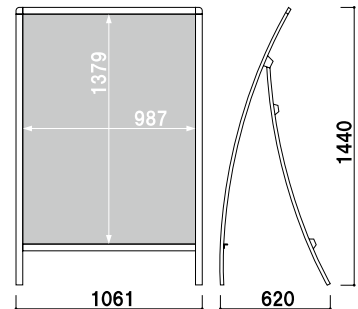

ウエイトバスケット(大)

¥9,100 (税抜価格)
 本体 ■ スチールビニールコーティング
 内寸 ■ 約 400 × 400mm (底面)
 (サインウエイトが1個入ります)

サインウエイト

¥1,600 (税抜価格)
 重量 ■ 10.0kg (満水時)
 本体 ■ ポリエチレン
 ※水漏れの原因となりますので、必ず注水口を上にして
 ご使用ください。

RX-30
 (ホワイト)

¥33,000 (税抜価格)
 重量 ■ 4.1kg
 本体 ■ アルミ押型材塗装仕上
 コーナー ■ 亜鉛ダイキャスト
 面板 ■ アートパネル白 2mm
 面板サイズ ■ W450 × H900mm
 ※ウエイトバスケット(小)使用可

¥5,400 (税抜価格)
 材質 ■ 透明ポリカーボネート 0.5mm
 サイズ ■ W750 × H900mm
 ※標準品のアートパネルと合わせて
 ご使用ください。
 ※防水加工を施したポスターを
 ご使用ください。

片面 屋外 翌日出荷

RX-81

(ホワイト)

¥48,000 (税抜価格)

重量 ■ 4.6kg
 本体 ■ アルミ押型材塗装仕上
 コーナー ■ 亜鉛ダイキャスト
 面板 ■ アートパネル白 3mm
 面板サイズ ■ W490 × H1392mm
 ※ウエイトバスケット (大) 使用可

交換用

RX-81 用面板

¥11,800 (税抜価格)

材質 ■ アートパネル白 3mm
 サイズ ■ W490 × H1392mm

オプション

RX-81 用透明カバー

¥9,000 (税抜価格)

材質 ■ 透明ポリカーボネート 0.5mm
 サイズ ■ W490 × H1392mm
 ※標準品のアートパネルと合わせてご使用ください。
 ※防水加工を施したポスターをご使用ください。

片面 屋外 翌日出荷

RX-91

(ホワイト)

¥69,800 (税抜価格)

重量 ■ 7.0kg
 本体 ■ アルミ押型材塗装仕上
 コーナー ■ 亜鉛ダイキャスト
 面板 ■ アートパネル白 3mm
 面板サイズ ■ W1000 × H1392mm
 ※ウエイトバスケット (大) 使用可

交換用

RX-91 用面板

¥21,400 (税抜価格)