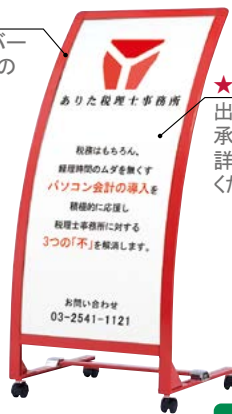

RX-45

★面板加工
出力、貼り込みも
承っております。
詳細はお問い合わせ
ください。

P.341 ~
参考

★面板部分
ポスターサイズ、
表面カバー付きです。