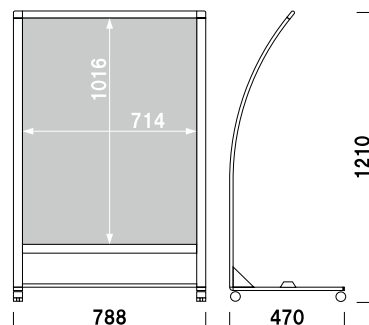

※場合により、納期がかかる場合がございます。予めご了承ください。