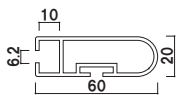

構造・仕様

★サイドフレーム

★パンチングネット付き

パンチングネットには、ウエイト等を置くことができます。

補修部品 RX-128・188：4X-N011
RX-9001：4X-N010

オプション

サインウエイト

¥1,600 (税抜価格)
重量 ■ 10.0kg (満水時)
本体 ■ ポリエチレン

材質 ■ アートパネル白 3mm
サイズ ■ W1802 × H861mm

※透明カバーのご用意も可能です。詳細はお問い合わせください。

片面 屋外 翌日出荷

RX-9001

(ホワイト)

¥132,000 (税抜価格)

重量 ■ 18.5kg
本体 ■ アルミ押型材白塗装仕上面板 ■ アートパネル白 3mm
面板サイズ ■ W1476 × H1050mm

※本製品は画面有効サイズがポスターサイズ (B0) となります。ラミネート加工などを施してご使用ください。ご注文・ご使用の際には、ご注意ください。