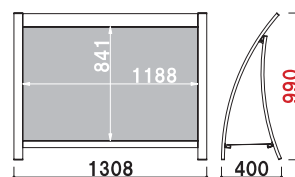

¥98,000 (税抜価格)

重量 ■ 15.0kg
本体 ■ アルミ押型材白塗装仕上面板 ■ アートパネル白 3mm
面板サイズ ■ W1208 × H861mm

※本製品は画面有効サイズがポスターサイズ (A0) となります。ラミネート加工などを施してご使用ください。

交換用

RX-128 用面板

¥13,400 (税抜価格)

材質 ■ アートパネル白 3mm
サイズ ■ W1208 × H861mm

※透明カバーのご用意も可能です。詳細はお問い合わせください。

1m以下 片面 屋外 3日後出荷

RX-188

(ホワイト)

¥118,000 (税抜価格)

重量 ■ 19.0kg
本体 ■ アルミ押型材白塗装仕上面板 ■ アートパネル白 3mm
面板サイズ ■ W1802 × H861mm

交換用

RX-188 用面板

¥16,000 (税抜価格)

材質 ■ アートパネル白 3mm
サイズ ■ W1802 × H861mm

※透明カバーのご用意も可能です。詳細はお問い合わせください。

片面 屋外 翌日出荷

RX-9001

(ホワイト)

¥132,000 (税抜価格)

重量 ■ 18.5kg
本体 ■ アルミ押型材白塗装仕上面板 ■ アートパネル白 3mm
面板サイズ ■ W1476 × H1050mm

※本製品は画面有効サイズがポスターサイズ (B0) となります。ラミネート加工などを施してご使用ください。ご注文・ご使用の際には、ご注意ください。