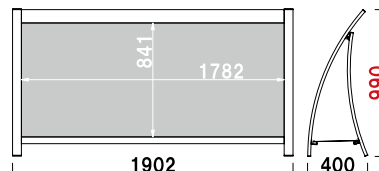

(ホワイト)

¥98,000 (税抜価格)

重量 ■ 15.0kg  
本体 ■ アルミ押型材白塗装仕上  
面板 ■ アートパネル白 3mm  
面板サイズ ■ W1208 × H861mm  
※パンチングネット 1 枚付属

※本製品は画面有効サイズがポスターサイズ (A0) となります。ラミネート加工などを施してご使用ください。

交換用

RX-128 用面板

¥13,400 (税抜価格)

材質 ■ アートパネル白 3mm  
サイズ ■ W1208 × H861mm

※透明カバーのご用意も可能です。詳細はお問い合わせください。

1m以下 片面 屋外 3日後出荷

RX-188

(ホワイト)

¥118,000 (税抜価格)

重量 ■ 19.0kg  
本体 ■ アルミ押型材白塗装仕上  
面板 ■ アートパネル白 3mm  
面板サイズ ■ W1802 × H861mm  
※パンチングネット 1 枚付属

交換用

RX-188 用面板

¥16,000 (税抜価格)

材質 ■ アートパネル白 3mm  
サイズ ■ W1802 × H861mm

※透明カバーのご用意も可能です。詳細はお問い合わせください。

片面 屋外 翌日出荷

RX-9001

(ホワイト)

¥132,000 (税抜価格)

重量 ■ 18.5kg  
本体 ■ アルミ押型材白塗装仕上  
面板 ■ アートパネル白 3mm  
面板サイズ ■ W1476 × H1050mm  
※パンチングネット 1 枚付属

※本製品は画面有効サイズがポスターサイズ (B0) となります。ラミネート加工などを施してご使用ください。ご注文・ご使用の際には、ご注意ください。

交換用

RX-9001 用面板

¥31,200 (税抜価格)

材質 ■ アートパネル白 3mm  
サイズ ■ W1476 × H1050mm

※透明カバーのご用意も可能です。詳細はお問い合わせください。