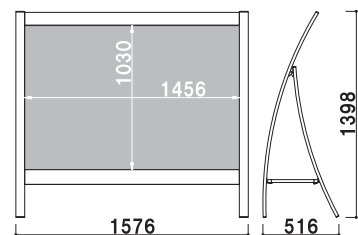

¥98,000 (税抜価格)

重量 ■ 15.0kg
本体 ■ アルミ押型材白塗装仕上面板 ■ アートパネル白 3mm
面板サイズ ■ W1208 × H861mm

※本製品は画面有効サイズがポスターサイズ (A0) となります。ラミネート加工などを施してご使用ください。

交換用

RX-128 用面板

¥13,400 (税抜価格)

材質 ■ アートパネル白 3mm
サイズ ■ W1208 × H861mm

※透明カバーのご用意も可能です。詳細はお問い合わせください。

1m以下 片面 屋外 3日後出荷

RX-188

(ホワイト)

¥118,000 (税抜価格)

重量 ■ 19.0kg
本体 ■ アルミ押型材白塗装仕上面板 ■ アートパネル白 3mm
面板サイズ ■ W1802 × H861mm

交換用

RX-188 用面板

¥16,000 (税抜価格)

材質 ■ アートパネル白 3mm
サイズ ■ W1802 × H861mm

※透明カバーのご用意も可能です。詳細はお問い合わせください。

片面 屋外 翌日出荷

RX-9001

(ホワイト)

¥132,000 (税抜価格)

重量 ■ 18.5kg
本体 ■ アルミ押型材白塗装仕上面板 ■ アートパネル白 3mm
面板サイズ ■ W1476 × H1050mm

※本製品は画面有効サイズがポスターサイズ (B0) となります。ラミネート加工などを施してご使用ください。ご注文・ご使用の際には、ご注意ください。

交換用

RX-9001 用面板

¥31,200 (税抜価格)

材質 ■ アートパネル白 3mm
サイズ ■ W1476 × H1050mm

※透明カバーのご用意も可能です。詳細はお問い合わせください。