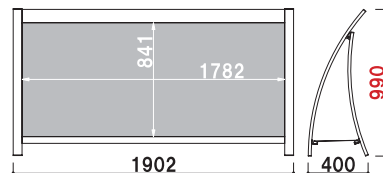

¥98,000 (税抜価格)

重量 ■ 15.0kg
本体 ■ アルミ押型材白塗装仕上面板 ■ アートパネル白 3mm
面板サイズ ■ W1208 × H861mm

※本製品は画面有効サイズがポスターサイズ (A0) となります。ラミネート加工などを施してご使用ください。

交換用

RX-128 用面板

¥13,400 (税抜価格)

材質 ■ アートパネル白 3mm
サイズ ■ W1208 × H861mm

※透明カバーのご用意も可能です。詳細はお問い合わせください。

1m以下 片面 屋外 3日後出荷

RX-188

(ホワイト)

¥118,000 (税抜価格)

重量 ■ 19.0kg
本体 ■ アルミ押型材白塗装仕上面板 ■ アートパネル白 3mm
面板サイズ ■ W1802 × H861mm

交換用

RX-188 用面板

¥16,000 (税抜価格)

材質 ■ アートパネル白 3mm
サイズ ■ W1802 × H861mm

※透明カバーのご用意も可能です。詳細はお問い合わせください。

片面 屋外 翌日出荷

RX-9001

(ホワイト)

¥132,000 (税抜価格)

重量 ■ 18.5kg
本体 ■ アルミ押型材白塗装仕上面板 ■ アートパネル白 3mm
面板サイズ ■ W1476 × H1050mm

※本製品は画面有効サイズがポスターサイズ (B0) となります。ラミネート加工などを施してご使用ください。ご注文・ご使用の際には、ご注意ください。