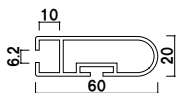

構造・仕様

★サイドフレーム

★パンチングネット付き

パンチングネットには、ウエイト等を置くことができます。

補修部品 RX-128・188：4X-N011  
RX-9001：4X-N010

オプション

サインウエイト

¥1,600 (税抜価格)  
重量 ■ 10.0kg (満水時)  
本体 ■ ポリエチレン