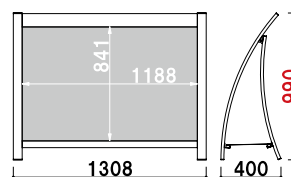

構造・仕様

★サイドフレーム

★パンチングネット付き

パンチングネットには、ウエイト等を置くことができます。

補修部品 RX-128・188：4X-N011  
RX-9001：4X-N010

オプション

サインウエイト

¥1,600 (税抜価格)  
重量 ■ 10.0kg (満水時)  
本体 ■ ポリエチレン

(ホワイト)

¥98,000 (税抜価格)

重量 ■ 15.0kg  
本体 ■ アルミ押型材白塗装仕上  
面板 ■ アートパネル白 3mm  
面板サイズ ■ W1208 × H861mm  
※パンチングネット 1 枚付属

※本製品は画面有効サイズがポスターサイズ (A0) となります。ラミネート加工などを施してご使用ください。

交換用

RX-128 用面板

¥13,400 (税抜価格)

材質 ■ アートパネル白 3mm  
サイズ ■ W1208 × H861mm

※透明カバーのご用意も可能です。詳細はお問い合わせください。

1m以下 片面 屋外 3日後出荷

RX-188

(ホワイト)

¥118,000 (税抜価格)

重量 ■ 19.0kg  
本体 ■ アルミ押型材白塗装仕上  
面板 ■ アートパネル白 3mm  
面板サイズ ■ W1802 × H861mm  
※パンチングネット 1 枚付属

交換用

RX-188 用面板

¥16,000 (税抜価格)

材質 ■ アートパネル白 3mm  
サイズ ■ W1802 × H861mm

※透明カバーのご用意も可能です。詳細はお問い合わせください。

片面 屋外 翌日出荷

RX-9001

(ホワイト)

¥132,000 (税抜価格)

重量 ■ 18.5kg  
本体 ■ アルミ押型材白塗装仕上  
面板 ■ アートパネル白 3mm  
面板サイズ ■ W1476 × H1050mm  
※パンチングネット 1 枚付属