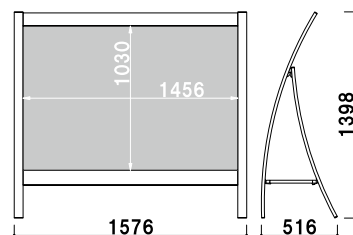

(ホワイト)

¥98,000 (税抜価格)

重量 ■ 15.0kg  
本体 ■ アルミ押型材白塗装仕上  
面板 ■ アートパネル白 3mm  
面板サイズ ■ W1208 × H861mm  
※パンチングネット 1 枚付属

※本製品は画面有効サイズがポスターサイズ (A0) となります。ラミネート加工などを施してご使用ください。

交換用

RX-128 用面板

¥13,400 (税抜価格)

材質 ■ アートパネル白 3mm  
サイズ ■ W1208 × H861mm

※透明カバーのご用意も可能です。詳細はお問い合わせください。

1m以下 片面 屋外 3日後出荷

RX-188

(ホワイト)

¥118,000 (税抜価格)

重量 ■ 19.0kg  
本体 ■ アルミ押型材白塗装仕上  
面板 ■ アートパネル白 3mm  
面板サイズ ■ W1802 × H861mm  
※パンチングネット 1 枚付属

交換用

RX-188 用面板

¥16,000 (税抜価格)

材質 ■ アートパネル白 3mm  
サイズ ■ W1802 × H861mm

※透明カバーのご用意も可能です。詳細はお問い合わせください。

片面 屋外 翌日出荷

RX-9001

(ホワイト)

¥132,000 (税抜価格)

重量 ■ 18.5kg  
本体 ■ アルミ押型材白塗装仕上  
面板 ■ アートパネル白 3mm  
面板サイズ ■ W1476 × H1050mm  
※パンチングネット 1 枚付属

※本製品は画面有効サイズがポスターサイズ (B0) となります。ラミネート加工などを施してご使用ください。ご注文・ご使用の際には、ご注意ください。

交換用

RX-9001 用面板

¥31,200 (税抜価格)

材質 ■ アートパネル白 3mm  
サイズ ■ W1476 × H1050mm

※透明カバーのご用意も可能です。詳細はお問い合わせください。