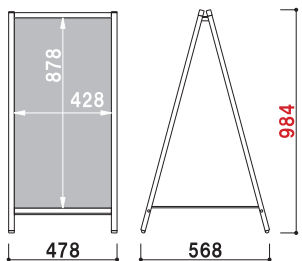

¥16,800 (税抜価格)

重量 ■ 4.2kg
 本体 ■ アルミ押型材シルバー
 コーナー ■ ABS 樹脂
 面板 ■ アートパネル白 3mm
 面板サイズ ■ W300 × H900mm

1m以下 両面 屋外 翌日出荷

AS-149

(シルバー)

¥18,000 (税抜価格)

重量 ■ 2.9kg
 本体 ■ アルミ押型材シルバー
 コーナー ■ ABS 樹脂
 面板 ■ アートパネル白 3mm
 面板サイズ ■ W450 × H900mm

1m以下 片面 屋外 翌日出荷

AW-149

(シルバー)

¥22,000 (税抜価格)

重量 ■ 4.8kg
 本体 ■ アルミ押型材シルバー
 コーナー ■ ABS 樹脂
 面板 ■ アートパネル白 3mm
 面板サイズ ■ W450 × H900mm

1m以下 両面 屋外 翌日出荷

AS-169

(シルバー)

¥24,000 (税抜価格)

重量 ■ 3.4kg
 本体 ■ アルミ押型材シルバー
 コーナー ■ ABS 樹脂
 面板 ■ アートパネル白 3mm
 面板サイズ ■ W600 × H900mm

1m以下 片面 屋外 翌日出荷

AW-169

(シルバー)

¥26,000 (税抜価格)

重量 ■ 5.4kg
 本体 ■ アルミ押型材シルバー
 コーナー ■ ABS 樹脂
 面板 ■ アートパネル白 3mm
 面板サイズ ■ W600 × H900mm