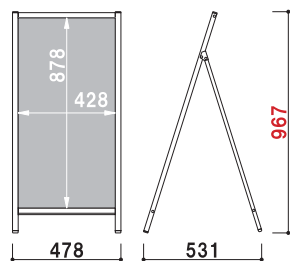

P.360 ~
参考

AS-139

(シルバー)

¥15,800 (税抜価格)

重量 ■ 2.2kg
 本体 ■ アルミ押型材シルバー
 コーナー ■ ABS 樹脂
 面板 ■ アートパネル白 3mm
 面板サイズ ■ W300 × H900mm

1m以下 片面 屋外 翌日出荷

AW-139

(シルバー)

¥16,800 (税抜価格)

重量 ■ 4.2kg
 本体 ■ アルミ押型材シルバー
 コーナー ■ ABS 樹脂
 面板 ■ アートパネル白 3mm
 面板サイズ ■ W300 × H900mm

1m以下 両面 屋外 翌日出荷

AS-149

(シルバー)

¥18,000 (税抜価格)

重量 ■ 2.9kg
 本体 ■ アルミ押型材シルバー
 コーナー ■ ABS 樹脂
 面板 ■ アートパネル白 3mm
 面板サイズ ■ W450 × H900mm

1m以下 片面 屋外 翌日出荷

AW-149

(シルバー)

¥22,000 (税抜価格)

重量 ■ 4.8kg
 本体 ■ アルミ押型材シルバー
 コーナー ■ ABS 樹脂
 面板 ■ アートパネル白 3mm
 面板サイズ ■ W450 × H900mm

1m以下 両面 屋外 翌日出荷

AS-169

(シルバー)

¥24,000 (税抜価格)

重量 ■ 3.4kg
 本体 ■ アルミ押型材シルバー
 コーナー ■ ABS 樹脂
 面板 ■ アートパネル白 3mm
 面板サイズ ■ W600 × H900mm

1m以下 片面 屋外 翌日出荷

AW-169

(シルバー)

¥26,000 (税抜価格)

重量 ■ 5.4kg
 本体 ■ アルミ押型材シルバー
 コーナー ■ ABS 樹脂
 面板 ■ アートパネル白 3mm
 面板サイズ ■ W600 × H900mm