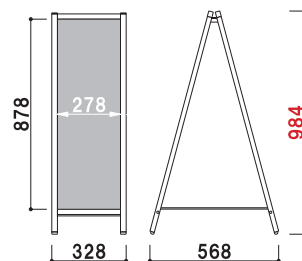

本体 ■ ポリエチレン

1m以下ロータイプ ラインナップ紹介

全高が1m以下のロータイプモデルを各種取り揃えております。
詳細は各製品ページをご覧ください。

★キャスター仕様

RX-459

P.340 ~
参考

★ポスターサイズ対応

AP-182

P.360 ~
参考

AS-139

(シルバー)

¥15,800 (税抜価格)

重量 ■ 2.2kg
 本体 ■ アルミ押型材シルバー
 コーナー ■ ABS 樹脂
 面板 ■ アートパネル白 3mm
 面板サイズ ■ W300 × H900mm

1m以下 片面 屋外 翌日出荷

AW-139

(シルバー)

¥16,800 (税抜価格)

重量 ■ 4.2kg
 本体 ■ アルミ押型材シルバー
 コーナー ■ ABS 樹脂
 面板 ■ アートパネル白 3mm
 面板サイズ ■ W300 × H900mm

1m以下 両面 屋外 翌日出荷

AS-149

(シルバー)

¥18,000 (税抜価格)

重量 ■ 2.9kg
 本体 ■ アルミ押型材シルバー
 コーナー ■ ABS 樹脂
 面板 ■ アートパネル白 3mm
 面板サイズ ■ W450 × H900mm

1m以下 片面 屋外 翌日出荷

AW-149

(シルバー)

¥22,000 (税抜価格)

重量 ■ 4.8kg
 本体 ■ アルミ押型材シルバー
 コーナー ■ ABS 樹脂
 面板 ■ アートパネル白 3mm
 面板サイズ ■ W450 × H900mm

1m以下 両面 屋外 翌日出荷

AS-169

(シルバー)