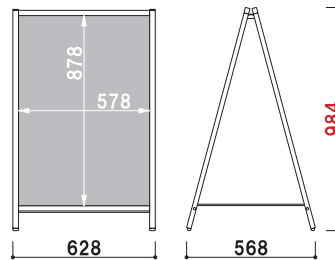

1m以下 片面 屋外 翌日出荷

AW-149

(シルバー)

¥22,000 (税抜価格)

重量 ■ 4.8kg
 本体 ■ アルミ押型材シルバー
 コーナー ■ ABS 樹脂
 面板 ■ アートパネル白 3mm
 面板サイズ ■ W450 × H900mm

1m以下 両面 屋外 翌日出荷

AS-169

(シルバー)

¥24,000 (税抜価格)

重量 ■ 3.4kg
 本体 ■ アルミ押型材シルバー
 コーナー ■ ABS 樹脂
 面板 ■ アートパネル白 3mm
 面板サイズ ■ W600 × H900mm

1m以下 片面 屋外 翌日出荷

AW-169

(シルバー)

¥26,000 (税抜価格)

重量 ■ 5.4kg
 本体 ■ アルミ押型材シルバー
 コーナー ■ ABS 樹脂
 面板 ■ アートパネル白 3mm
 面板サイズ ■ W600 × H900mm