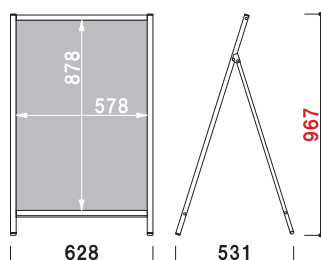

¥16,800 (税抜価格)

重量 ■ 4.2kg
 本体 ■ アルミ押型材シルバー
 コーナー ■ ABS 樹脂
 面板 ■ アートパネル白 3mm
 面板サイズ ■ W300 × H900mm

1m以下 両面 屋外 翌日出荷

AS-149

(シルバー)

¥18,000 (税抜価格)

重量 ■ 2.9kg
 本体 ■ アルミ押型材シルバー
 コーナー ■ ABS 樹脂
 面板 ■ アートパネル白 3mm
 面板サイズ ■ W450 × H900mm

1m以下 片面 屋外 翌日出荷

AW-149

(シルバー)

¥22,000 (税抜価格)

重量 ■ 4.8kg
 本体 ■ アルミ押型材シルバー
 コーナー ■ ABS 樹脂
 面板 ■ アートパネル白 3mm
 面板サイズ ■ W450 × H900mm

1m以下 両面 屋外 翌日出荷

AS-169

(シルバー)

¥24,000 (税抜価格)

重量 ■ 3.4kg
 本体 ■ アルミ押型材シルバー
 コーナー ■ ABS 樹脂
 面板 ■ アートパネル白 3mm
 面板サイズ ■ W600 × H900mm

1m以下 片面 屋外 翌日出荷

AW-169

(シルバー)

¥26,000 (税抜価格)

重量 ■ 5.4kg
 本体 ■ アルミ押型材シルバー
 コーナー ■ ABS 樹脂
 面板 ■ アートパネル白 3mm
 面板サイズ ■ W600 × H900mm