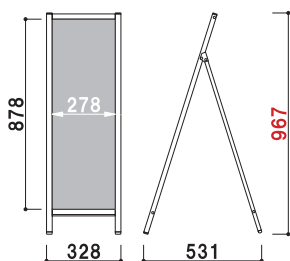

本体 ■ ポリエチレン

1m以下ロータイプ ラインナップ紹介

全高が1m以下のロータイプモデルを各種取り揃えております。
詳細は各製品ページをご覧ください。

★キャスター仕様

RX-459

P.340 ~
参考

★ポスターサイズ対応

AP-182

P.360 ~
参考

AS-139

(シルバー)

¥15,800 (税抜価格)

重量 ■ 2.2kg
 本体 ■ アルミ押型材シルバー
 コーナー ■ ABS 樹脂
 面板 ■ アートパネル白 3mm
 面板サイズ ■ W300 × H900mm

1m以下 片面 屋外 翌日出荷

AW-139

(シルバー)

¥16,800 (税抜価格)

重量 ■ 4.2kg
 本体 ■ アルミ押型材シルバー
 コーナー ■ ABS 樹脂
 面板 ■ アートパネル白 3mm
 面板サイズ ■ W300 × H900mm

1m以下 両面 屋外 翌日出荷

AS-149

(シルバー)

¥18,000 (税抜価格)

重量 ■ 2.9kg
 本体 ■ アルミ押型材シルバー
 コーナー ■ ABS 樹脂
 面板 ■ アートパネル白 3mm
 面板サイズ ■ W450 × H900mm

1m以下 片面 屋外 翌日出荷

AW-149

(シルバー)

¥22,000 (税抜価格)

重量 ■ 4.8kg
 本体 ■ アルミ押型材シルバー
 コーナー ■ ABS 樹脂
 面板 ■ アートパネル白 3mm
 面板サイズ ■ W450 × H900mm

1m以下 両面 屋外 翌日出荷

AS-169

(シルバー)