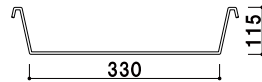

オプション

ウエイト用ワイヤー 面板H900用 (2本セット)

¥2,000(税抜価格)

材質 ■ スチールメッキ仕上