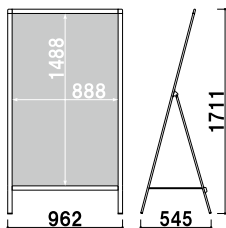

面板 ■ アートパネル白 3mm

面板サイズ ■ W600 × H900mm

ネット寸法 ■ W629 × D455mm

両面 屋外 翌日出荷

AS-612

(片面)

¥40,400 (税抜価格)

重量 ■ 6.2kg
 本体 ■ アルミ押型材シルバー
 コーナー ■ 亜鉛ダイキャスト
 面板 ■ アートパネル白 3mm
 面板サイズ ■ W600 × H1200mm
 ネット寸法 ■ W629 × D455mm

片面 屋外 翌日出荷

AW-612

(両面)

¥55,500 (税抜価格)

重量 ■ 8.9kg
 本体 ■ アルミ押型材シルバー
 コーナー ■ 亜鉛ダイキャスト
 面板 ■ アートパネル白 3mm
 面板サイズ ■ W600 × H1200mm
 ネット寸法 ■ W629 × D455mm

両面 屋外 翌日出荷

AS-915

(片面)

¥50,600 (税抜価格)

重量 ■ 9.5kg
 本体 ■ アルミ押型材シルバー
 コーナー ■ 亜鉛ダイキャスト
 面板 ■ アートパネル白 3mm
 面板サイズ ■ W900 × H1500mm
 ネット寸法 ■ W929 × D470mm

片面 屋外 翌日出荷

AW-915

(両面)

¥74,400 (税抜価格)

重量 ■ 15.0kg
 本体 ■ アルミ押型材シルバー
 コーナー ■ 亜鉛ダイキャスト
 面板 ■ アートパネル白 3mm
 面板サイズ ■ W900 × H1500mm
 ネット寸法 ■ W929 × D470mm

両面 屋外 翌日出荷

AS-918

(片面)

¥56,300 (税抜価格)

重量 ■ 11.0kg
 本体 ■ アルミ押型材シルバー
 コーナー ■ 亜鉛ダイキャスト
 面板 ■ アートパネル白 3mm
 面板サイズ ■ W900 × H1800mm
 ネット寸法 ■ W929 × D710mm

片面 屋外 翌日出荷

AW-918

(両面)