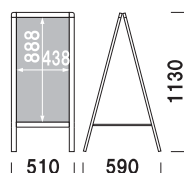

本体 ■ アルミ押型材シルバー

コーナー ■ 亜鉛ダイキャスト

面板 ■ アートパネル白 3mm

面板サイズ ■ W450 × H900mm

ネット寸法 ■ W479 × D455mm

片面 屋外 翌日出荷

AW-459

(両面)

¥43,700 (税抜価格)

重量 ■ 7.7kg

本体 ■ アルミ押型材シルバー

コーナー ■ 亜鉛ダイキャスト

面板 ■ アートパネル白 3mm

面板サイズ ■ W450 × H900mm

ネット寸法 ■ W479 × D455mm

両面 屋外 翌日出荷

AS-609

(片面)

¥36,200 (税抜価格)

重量 ■ 5.8kg

本体 ■ アルミ押型材シルバー

コーナー ■ 亜鉛ダイキャスト

面板 ■ アートパネル白 3mm

面板サイズ ■ W600 × H900mm

ネット寸法 ■ W629 × D455mm

片面 屋外 翌日出荷

AW-609

(両面)

¥47,300 (税抜価格)

重量 ■ 7.9kg

本体 ■ アルミ押型材シルバー

コーナー ■ 亜鉛ダイキャスト