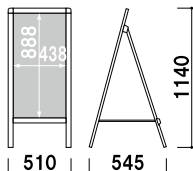

重量 ■ 10.0kg (満水時)

本体 ■ ポリエチレン

※水漏れの原因となりますので、
必ず注水口を上にご使用ください。

写真は、AW-918を使用しています。

AS-459

(片面)

¥33,800 (税抜価格)

重量 ■ 5.0kg

本体 ■ アルミ押型材シルバー

コーナー ■ 亜鉛ダイキャスト

面板 ■ アートパネル白 3mm

面板サイズ ■ W450 × H900mm

ネット寸法 ■ W479 × D455mm

片面 屋外 翌日出荷

AW-459

(両面)

¥43,700 (税抜価格)

重量 ■ 7.7kg

本体 ■ アルミ押型材シルバー

コーナー ■ 亜鉛ダイキャスト

面板 ■ アートパネル白 3mm

面板サイズ ■ W450 × H900mm

ネット寸法 ■ W479 × D455mm

両面 屋外 翌日出荷

ネット寸法 ■ W629 × D455mm

片面 屋外 翌日出荷

AW-609

(両面)

¥47,300 (税抜価格)

重量 ■ 7.9kg

本体 ■ アルミ押型材シルバー

コーナー ■ 亜鉛ダイキャスト