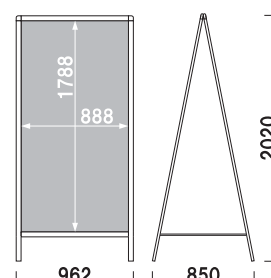

面板 ■ アートパネル白 3mm

面板サイズ ■ W600 × H900mm

ネット寸法 ■ W629 × D455mm

両面 屋外 翌日出荷

AS-612

(片面)

¥40,400 (税抜価格)

重量 ■ 6.2kg
 本体 ■ アルミ押型材シルバー
 コーナー ■ 亜鉛ダイキャスト
 面板 ■ アートパネル白 3mm
 面板サイズ ■ W600 × H1200mm
 ネット寸法 ■ W629 × D455mm

¥50,600 (税抜価格)

重量 ■ 9.5kg
 本体 ■ アルミ押型材シルバー
 コーナー ■ 亜鉛ダイキャスト
 面板 ■ アートパネル白 3mm
 面板サイズ ■ W900 × H1500mm
 ネット寸法 ■ W929 × D470mm

片面 屋外 翌日出荷

AW-915

(両面)

¥74,400 (税抜価格)

重量 ■ 15.0kg
 本体 ■ アルミ押型材シルバー
 コーナー ■ 亜鉛ダイキャスト
 面板 ■ アートパネル白 3mm
 面板サイズ ■ W900 × H1500mm
 ネット寸法 ■ W929 × D470mm

両面 屋外 翌日出荷

AS-918

(片面)

¥56,300 (税抜価格)

重量 ■ 11.0kg
 本体 ■ アルミ押型材シルバー
 コーナー ■ 亜鉛ダイキャスト
 面板 ■ アートパネル白 3mm
 面板サイズ ■ W900 × H1800mm
 ネット寸法 ■ W929 × D710mm

片面 屋外 翌日出荷

AW-918

(両面)

¥79,000 (税抜価格)

重量 ■ 15.4kg
 本体 ■ アルミ押型材シルバー
 コーナー ■ 亜鉛ダイキャスト
 面板 ■ アートパネル白 3mm
 面板サイズ ■ W900 × H1800mm
 ネット寸法 ■ W929 × D710mm

両面 屋外 翌日出荷

※場合により、納期がかかる場合がございます。予めご了承願います。