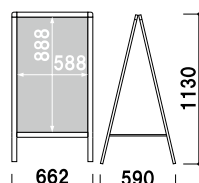

ネット寸法 ■ W629 × D455mm

片面 屋外 翌日出荷

AW-609

(両面)

¥47,300 (税抜価格)

重量 ■ 7.9kg

本体 ■ アルミ押型材シルバー

コーナー ■ 亜鉛ダイキャスト

面板 ■ アートパネル白 3mm

面板サイズ ■ W600 × H900mm

ネット寸法 ■ W629 × D455mm

両面 屋外 翌日出荷

AS-612

(片面)

¥40,400 (税抜価格)

重量 ■ 6.2kg
 本体 ■ アルミ押型材シルバー
 コーナー ■ 亜鉛ダイキャスト
 面板 ■ アートパネル白 3mm
 面板サイズ ■ W600 × H1200mm
 ネット寸法 ■ W629 × D455mm

片面 屋外 翌日出荷

AW-612

(両面)

¥55,500 (税抜価格)

重量 ■ 8.9kg
 本体 ■ アルミ押型材シルバー
 コーナー ■ 亜鉛ダイキャスト
 面板 ■ アートパネル白 3mm
 面板サイズ ■ W600 × H1200mm
 ネット寸法 ■ W629 × D455mm

両面 屋外 翌日出荷

AS-915

(片面)

両面 屋外 翌日出荷

AS-918

(片面)

¥56,300 (税抜価格)

重量 ■ 11.0kg
 本体 ■ アルミ押型材シルバー
 コーナー ■ 亜鉛ダイキャスト
 面板 ■ アートパネル白 3mm
 面板サイズ ■ W900 × H1800mm
 ネット寸法 ■ W929 × D710mm

片面 屋外 翌日出荷

AW-918

(両面)