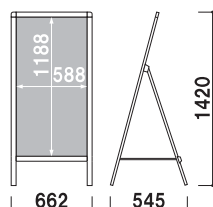

ネット寸法 ■ W629 × D455mm

片面 屋外 翌日出荷

AW-609

(両面)

¥47,300 (税抜価格)

重量 ■ 7.9kg

本体 ■ アルミ押型材シルバー

コーナー ■ 亜鉛ダイキャスト

面板 ■ アートパネル白 3mm

面板サイズ ■ W600 × H900mm

ネット寸法 ■ W629 × D455mm

両面 屋外 翌日出荷

AS-612

(片面)

¥40,400 (税抜価格)

重量 ■ 6.2kg
 本体 ■ アルミ押型材シルバー
 コーナー ■ 亜鉛ダイキャスト
 面板 ■ アートパネル白 3mm
 面板サイズ ■ W600 × H1200mm
 ネット寸法 ■ W629 × D455mm

片面 屋外 翌日出荷

AW-612

(両面)

¥55,500 (税抜価格)

重量 ■ 8.9kg
 本体 ■ アルミ押型材シルバー
 コーナー ■ 亜鉛ダイキャスト
 面板 ■ アートパネル白 3mm
 面板サイズ ■ W600 × H1200mm
 ネット寸法 ■ W629 × D455mm

両面 屋外 翌日出荷

AS-915

(片面)

¥50,600 (税抜価格)

重量 ■ 9.5kg
 本体 ■ アルミ押型材シルバー
 コーナー ■ 亜鉛ダイキャスト
 面板 ■ アートパネル白 3mm
 面板サイズ ■ W900 × H1500mm
 ネット寸法 ■ W929 × D470mm

片面 屋外 翌日出荷

AW-915

(両面)

¥74,400 (税抜価格)

重量 ■ 15.0kg
 本体 ■ アルミ押型材シルバー
 コーナー ■ 亜鉛ダイキャスト
 面板 ■ アートパネル白 3mm
 面板サイズ ■ W900 × H1500mm
 ネット寸法 ■ W929 × D470mm