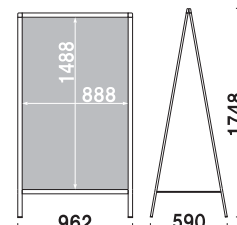

面板 ■ アートパネル白 3mm

面板サイズ ■ W600 × H900mm

ネット寸法 ■ W629 × D455mm

両面 屋外 翌日出荷

AS-612

(片面)

¥40,400 (税抜価格)

重量 ■ 6.2kg
 本体 ■ アルミ押型材シルバー
 コーナー ■ 亜鉛ダイキャスト
 面板 ■ アートパネル白 3mm
 面板サイズ ■ W600 × H1200mm
 ネット寸法 ■ W629 × D455mm

片面 屋外 翌日出荷

AW-612

(両面)

¥55,500 (税抜価格)

重量 ■ 8.9kg
 本体 ■ アルミ押型材シルバー
 コーナー ■ 亜鉛ダイキャスト
 面板 ■ アートパネル白 3mm
 面板サイズ ■ W600 × H1200mm
 ネット寸法 ■ W629 × D455mm

両面 屋外 翌日出荷

AS-915

(片面)

¥50,600 (税抜価格)

重量 ■ 9.5kg
 本体 ■ アルミ押型材シルバー
 コーナー ■ 亜鉛ダイキャスト
 面板 ■ アートパネル白 3mm
 面板サイズ ■ W900 × H1500mm
 ネット寸法 ■ W929 × D470mm

片面 屋外 翌日出荷

AW-915

(両面)

¥74,400 (税抜価格)

重量 ■ 15.0kg
 本体 ■ アルミ押型材シルバー
 コーナー ■ 亜鉛ダイキャスト
 面板 ■ アートパネル白 3mm
 面板サイズ ■ W900 × H1500mm
 ネット寸法 ■ W929 × D470mm

両面 屋外 翌日出荷

AS-918

(片面)

¥56,300 (税抜価格)

重量 ■ 11.0kg
 本体 ■ アルミ押型材シルバー
 コーナー ■ 亜鉛ダイキャスト
 面板 ■ アートパネル白 3mm
 面板サイズ ■ W900 × H1800mm
 ネット寸法 ■ W929 × D710mm

片面 屋外 翌日出荷

AW-918

(両面)