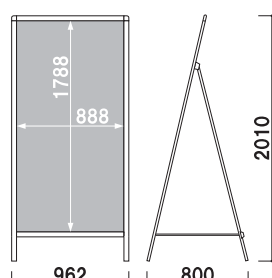

面板 ■ アートパネル白 3mm

面板サイズ ■ W600 × H900mm

ネット寸法 ■ W629 × D455mm

両面 屋外 翌日出荷

AS-612

(片面)

¥40,400 (税抜価格)

重量 ■ 6.2kg
 本体 ■ アルミ押型材シルバー
 コーナー ■ 亜鉛ダイキャスト
 面板 ■ アートパネル白 3mm
 面板サイズ ■ W600 × H1200mm
 ネット寸法 ■ W629 × D455mm

¥50,600 (税抜価格)

重量 ■ 9.5kg
 本体 ■ アルミ押型材シルバー
 コーナー ■ 亜鉛ダイキャスト
 面板 ■ アートパネル白 3mm
 面板サイズ ■ W900 × H1500mm
 ネット寸法 ■ W929 × D470mm

片面 屋外 翌日出荷

AW-915

(両面)

¥74,400 (税抜価格)

重量 ■ 15.0kg
 本体 ■ アルミ押型材シルバー
 コーナー ■ 亜鉛ダイキャスト
 面板 ■ アートパネル白 3mm
 面板サイズ ■ W900 × H1500mm
 ネット寸法 ■ W929 × D470mm

両面 屋外 翌日出荷

AS-918

(片面)

¥56,300 (税抜価格)

重量 ■ 11.0kg
 本体 ■ アルミ押型材シルバー
 コーナー ■ 亜鉛ダイキャスト
 面板 ■ アートパネル白 3mm
 面板サイズ ■ W900 × H1800mm
 ネット寸法 ■ W929 × D710mm

片面 屋外 翌日出荷

AW-918

(両面)

¥79,000 (税抜価格)

重量 ■ 15.4kg
 本体 ■ アルミ押型材シルバー
 コーナー ■ 亜鉛ダイキャスト
 面板 ■ アートパネル白 3mm
 面板サイズ ■ W900 × H1800mm
 ネット寸法 ■ W929 × D710mm

両面 屋外 翌日出荷

※場合により、納期がかかる場合がございます。予めご了承願います。