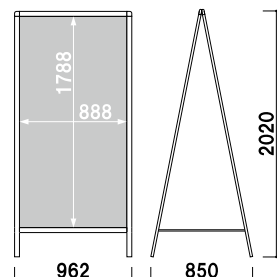

面板 ■ アートパネル白 3mm

面板サイズ ■ W600 × H900mm

ネット寸法 ■ W629 × D455mm

両面 屋外 翌日出荷

AS-612

(片面)

¥40,400 (税抜価格)

重量 ■ 6.2kg
 本体 ■ アルミ押型材シルバー
 コーナー ■ 亜鉛ダイキャスト
 面板 ■ アートパネル白 3mm
 面板サイズ ■ W600 × H1200mm
 ネット寸法 ■ W629 × D455mm

¥50,600 (税抜価格)

重量 ■ 9.5kg
 本体 ■ アルミ押型材シルバー
 コーナー ■ 亜鉛ダイキャスト
 面板 ■ アートパネル白 3mm
 面板サイズ ■ W900 × H1500mm
 ネット寸法 ■ W929 × D470mm

片面 屋外 翌日出荷

AW-915

(両面)

¥74,400 (税抜価格)

重量 ■ 15.0kg
 本体 ■ アルミ押型材シルバー
 コーナー ■ 亜鉛ダイキャスト
 面板 ■ アートパネル白 3mm
 面板サイズ ■ W900 × H1500mm
 ネット寸法 ■ W929 × D470mm

両面 屋外 翌日出荷

AS-918

(片面)

¥56,300 (税抜価格)

重量 ■ 11.0kg
 本体 ■ アルミ押型材シルバー
 コーナー ■ 亜鉛ダイキャスト
 面板 ■ アートパネル白 3mm
 面板サイズ ■ W900 × H1800mm
 ネット寸法 ■ W929 × D710mm

片面 屋外 翌日出荷

AW-918

(両面)

¥79,000 (税抜価格)

重量 ■ 15.4kg
 本体 ■ アルミ押型材シルバー
 コーナー ■ 亜鉛ダイキャスト
 面板 ■ アートパネル白 3mm
 面板サイズ ■ W900 × H1800mm
 ネット寸法 ■ W929 × D710mm

両面 屋外 翌日出荷

※場合により、納期がかかる場合がございます。予めご了承ください。