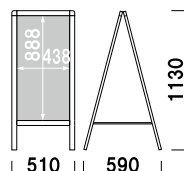

本体 ■ アルミ押型材シルバー

コーナー ■ 亜鉛ダイキャスト

面板 ■ アートパネル白 3mm

面板サイズ ■ W450 × H900mm

ネット寸法 ■ W479 × D455mm

片面 屋外 翌日出荷

AW-459

(両面)

¥43,700 (税抜価格)

重量 ■ 7.7kg

本体 ■ アルミ押型材シルバー

コーナー ■ 亜鉛ダイキャスト

面板 ■ アートパネル白 3mm

面板サイズ ■ W450 × H900mm

ネット寸法 ■ W479 × D455mm

両面 屋外 翌日出荷

AS-609

(片面)

¥36,200 (税抜価格)

重量 ■ 5.8kg

本体 ■ アルミ押型材シルバー

コーナー ■ 亜鉛ダイキャスト

面板 ■ アートパネル白 3mm

面板サイズ ■ W600 × H900mm

ネット寸法 ■ W629 × D455mm

片面 屋外 翌日出荷

AW-609

(両面)

¥47,300 (税抜価格)

重量 ■ 7.9kg

本体 ■ アルミ押型材シルバー

コーナー ■ 亜鉛ダイキャスト