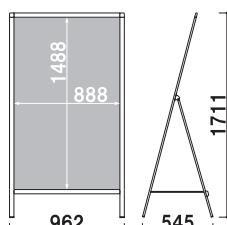

面板 ■ アートパネル白 3mm

面板サイズ ■ W600 × H900mm

ネット寸法 ■ W629 × D455mm

両面 屋外 翌日出荷

AS-612

(片面)

¥40,400 (税抜価格)

重量 ■ 6.2kg
 本体 ■ アルミ押型材シルバー
 コーナー ■ 亜鉛ダイキャスト
 面板 ■ アートパネル白 3mm
 面板サイズ ■ W600 × H1200mm
 ネット寸法 ■ W629 × D455mm

片面 屋外 翌日出荷

AW-612

(両面)

¥55,500 (税抜価格)

重量 ■ 8.9kg
 本体 ■ アルミ押型材シルバー
 コーナー ■ 亜鉛ダイキャスト
 面板 ■ アートパネル白 3mm
 面板サイズ ■ W600 × H1200mm
 ネット寸法 ■ W629 × D455mm

両面 屋外 翌日出荷

AS-915

(片面)

¥50,600 (税抜価格)

重量 ■ 9.5kg
 本体 ■ アルミ押型材シルバー
 コーナー ■ 亜鉛ダイキャスト
 面板 ■ アートパネル白 3mm
 面板サイズ ■ W900 × H1500mm
 ネット寸法 ■ W929 × D470mm

片面 屋外 翌日出荷

AW-915

(両面)

¥74,400 (税抜価格)

重量 ■ 15.0kg
 本体 ■ アルミ押型材シルバー
 コーナー ■ 亜鉛ダイキャスト
 面板 ■ アートパネル白 3mm
 面板サイズ ■ W900 × H1500mm
 ネット寸法 ■ W929 × D470mm

両面 屋外 翌日出荷

AS-918

(片面)

¥56,300 (税抜価格)

重量 ■ 11.0kg
 本体 ■ アルミ押型材シルバー
 コーナー ■ 亜鉛ダイキャスト
 面板 ■ アートパネル白 3mm
 面板サイズ ■ W900 × H1800mm
 ネット寸法 ■ W929 × D710mm

片面 屋外 翌日出荷

AW-918

(両面)