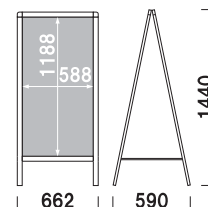

面板 ■ アートパネル白 3mm

面板サイズ ■ W600 × H900mm

ネット寸法 ■ W629 × D455mm

両面 屋外 翌日出荷

AS-612

(片面)

¥40,400 (税抜価格)

重量 ■ 6.2kg
 本体 ■ アルミ押型材シルバー
 コーナー ■ 亜鉛ダイキャスト
 面板 ■ アートパネル白 3mm
 面板サイズ ■ W600 × H1200mm
 ネット寸法 ■ W629 × D455mm

片面 屋外 翌日出荷

AW-612

(両面)

¥55,500 (税抜価格)

重量 ■ 8.9kg
 本体 ■ アルミ押型材シルバー
 コーナー ■ 亜鉛ダイキャスト
 面板 ■ アートパネル白 3mm
 面板サイズ ■ W600 × H1200mm
 ネット寸法 ■ W629 × D455mm

両面 屋外 翌日出荷

AS-915

(片面)

¥50,600 (税抜価格)

重量 ■ 9.5kg
 本体 ■ アルミ押型材シルバー
 コーナー ■ 亜鉛ダイキャスト
 面板 ■ アートパネル白 3mm
 面板サイズ ■ W900 × H1500mm
 ネット寸法 ■ W929 × D470mm

片面 屋外 翌日出荷

AW-915

(両面)

¥74,400 (税抜価格)

重量 ■ 15.0kg
 本体 ■ アルミ押型材シルバー
 コーナー ■ 亜鉛ダイキャスト
 面板 ■ アートパネル白 3mm
 面板サイズ ■ W900 × H1500mm
 ネット寸法 ■ W929 × D470mm

両面 屋外 翌日出荷

AS-918

(片面)

¥56,300 (税抜価格)

重量 ■ 11.0kg
 本体 ■ アルミ押型材シルバー
 コーナー ■ 亜鉛ダイキャスト
 面板 ■ アートパネル白 3mm
 面板サイズ ■ W900 × H1800mm
 ネット寸法 ■ W929 × D710mm

片面 屋外 翌日出荷

AW-918

(両面)