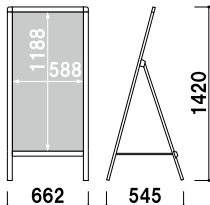

ネット寸法 ■ W629 × D455mm

片面 屋外 翌日出荷

AW-609

(両面)

¥47,300 (税抜価格)

重量 ■ 7.9kg

本体 ■ アルミ押型材シルバー

コーナー ■ 亜鉛ダイキャスト

面板 ■ アートパネル白 3mm

面板サイズ ■ W600 × H900mm

ネット寸法 ■ W629 × D455mm

両面 屋外 翌日出荷

AS-612

(片面)

¥40,400 (税抜価格)

重量 ■ 6.2kg
 本体 ■ アルミ押型材シルバー
 コーナー ■ 亜鉛ダイキャスト
 面板 ■ アートパネル白 3mm
 面板サイズ ■ W600 × H1200mm
 ネット寸法 ■ W629 × D455mm

片面 屋外 翌日出荷

AW-612

(両面)

¥55,500 (税抜価格)

重量 ■ 8.9kg
 本体 ■ アルミ押型材シルバー
 コーナー ■ 亜鉛ダイキャスト
 面板 ■ アートパネル白 3mm
 面板サイズ ■ W600 × H1200mm
 ネット寸法 ■ W629 × D455mm

両面 屋外 翌日出荷

AS-915

(片面)

両面 屋外 翌日出荷

AS-918

(片面)

¥56,300 (税抜価格)

重量 ■ 11.0kg
 本体 ■ アルミ押型材シルバー
 コーナー ■ 亜鉛ダイキャスト
 面板 ■ アートパネル白 3mm
 面板サイズ ■ W900 × H1800mm
 ネット寸法 ■ W929 × D710mm

片面 屋外 翌日出荷

AW-918

(両面)