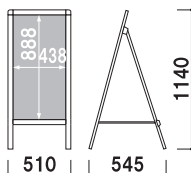

重量 ■ 10.0kg (満水時)

本体 ■ ポリエチレン

※水漏れの原因となりますので、
必ず注水口を上にご使用ください。

写真は、AW-918を使用しています。

AS-459

(片面)

¥33,800 (税抜価格)

重量 ■ 5.0kg

本体 ■ アルミ押型材シルバー

コーナー ■ 亜鉛ダイキャスト

面板 ■ アートパネル白 3mm

面板サイズ ■ W450 × H900mm

ネット寸法 ■ W479 × D455mm

片面 屋外 翌日出荷

AW-459

(両面)

¥43,700 (税抜価格)

重量 ■ 7.7kg

本体 ■ アルミ押型材シルバー

コーナー ■ 亜鉛ダイキャスト

面板 ■ アートパネル白 3mm

面板サイズ ■ W450 × H900mm

ネット寸法 ■ W479 × D455mm

両面 屋外 翌日出荷

ネット寸法 ■ W629 × D455mm

片面 屋外 翌日出荷

AW-609

(両面)

¥47,300 (税抜価格)

重量 ■ 7.9kg

本体 ■ アルミ押型材シルバー

コーナー ■ 亜鉛ダイキャスト