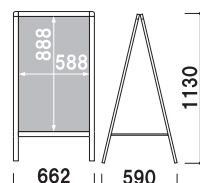

ネット寸法 ■ W629 × D455mm

片面 屋外 翌日出荷

AW-609

(両面)

¥47,300 (税抜価格)

重量 ■ 7.9kg

本体 ■ アルミ押型材シルバー

コーナー ■ 亜鉛ダイキャスト

面板 ■ アートパネル白 3mm

面板サイズ ■ W600 × H900mm

ネット寸法 ■ W629 × D455mm

両面 屋外 翌日出荷

AS-612

(片面)

¥40,400 (税抜価格)

重量 ■ 6.2kg
 本体 ■ アルミ押型材シルバー
 コーナー ■ 亜鉛ダイキャスト
 面板 ■ アートパネル白 3mm
 面板サイズ ■ W600 × H1200mm
 ネット寸法 ■ W629 × D455mm

片面 屋外 翌日出荷

AW-612

(両面)

¥55,500 (税抜価格)

重量 ■ 8.9kg
 本体 ■ アルミ押型材シルバー
 コーナー ■ 亜鉛ダイキャスト
 面板 ■ アートパネル白 3mm
 面板サイズ ■ W600 × H1200mm
 ネット寸法 ■ W629 × D455mm

両面 屋外 翌日出荷

AS-915

(片面)

両面 屋外 翌日出荷

AS-918

(片面)

¥56,300 (税抜価格)

重量 ■ 11.0kg
 本体 ■ アルミ押型材シルバー
 コーナー ■ 亜鉛ダイキャスト
 面板 ■ アートパネル白 3mm
 面板サイズ ■ W900 × H1800mm
 ネット寸法 ■ W929 × D710mm

片面 屋外 翌日出荷

AW-918

(両面)