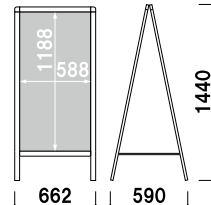

面板 ■ アートパネル白 3mm

面板サイズ ■ W600 × H900mm

ネット寸法 ■ W629 × D455mm

両面 屋外 翌日出荷

AS-612

(片面)

¥40,400 (税抜価格)

重量 ■ 6.2kg
 本体 ■ アルミ押型材シルバー
 コーナー ■ 亜鉛ダイキャスト
 面板 ■ アートパネル白 3mm
 面板サイズ ■ W600 × H1200mm
 ネット寸法 ■ W629 × D455mm

片面 屋外 翌日出荷

AW-612

(両面)

¥55,500 (税抜価格)

重量 ■ 8.9kg
 本体 ■ アルミ押型材シルバー
 コーナー ■ 亜鉛ダイキャスト
 面板 ■ アートパネル白 3mm
 面板サイズ ■ W600 × H1200mm
 ネット寸法 ■ W629 × D455mm

両面 屋外 翌日出荷

AS-915

(片面)

¥50,600 (税抜価格)

重量 ■ 9.5kg
 本体 ■ アルミ押型材シルバー
 コーナー ■ 亜鉛ダイキャスト
 面板 ■ アートパネル白 3mm
 面板サイズ ■ W900 × H1500mm
 ネット寸法 ■ W929 × D470mm

片面 屋外 翌日出荷

AW-915

(両面)

¥74,400 (税抜価格)

重量 ■ 15.0kg
 本体 ■ アルミ押型材シルバー
 コーナー ■ 亜鉛ダイキャスト
 面板 ■ アートパネル白 3mm
 面板サイズ ■ W900 × H1500mm
 ネット寸法 ■ W929 × D470mm

両面 屋外 翌日出荷

AS-918

(片面)

¥56,300 (税抜価格)

重量 ■ 11.0kg
 本体 ■ アルミ押型材シルバー
 コーナー ■ 亜鉛ダイキャスト
 面板 ■ アートパネル白 3mm
 面板サイズ ■ W900 × H1800mm
 ネット寸法 ■ W929 × D710mm

片面 屋外 翌日出荷

AW-918

(両面)