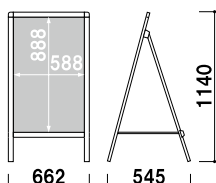

¥43,700 (税抜価格)

重量 ■ 7.7kg

本体 ■ アルミ押型材シルバー

コーナー ■ 亜鉛ダイキャスト

面板 ■ アートパネル白 3mm

面板サイズ ■ W450 × H900mm

ネット寸法 ■ W479 × D455mm

両面 屋外 翌日出荷

AS-609

(片面)

¥36,200 (税抜価格)

重量 ■ 5.8kg

本体 ■ アルミ押型材シルバー

コーナー ■ 亜鉛ダイキャスト

面板 ■ アートパネル白 3mm

面板サイズ ■ W600 × H900mm

ネット寸法 ■ W629 × D455mm

片面 屋外 翌日出荷

AW-609

(両面)

¥47,300 (税抜価格)

重量 ■ 7.9kg

本体 ■ アルミ押型材シルバー

コーナー ■ 亜鉛ダイキャスト

面板 ■ アートパネル白 3mm

面板サイズ ■ W600 × H900mm

ネット寸法 ■ W629 × D455mm

両面 屋外 翌日出荷

AS-612

(片面)

¥40,400 (税抜価格)

重量 ■ 6.2kg
 本体 ■ アルミ押型材シルバー
 コーナー ■ 亜鉛ダイキャスト
 面板 ■ アートパネル白 3mm
 面板サイズ ■ W600 × H1200mm
 ネット寸法 ■ W629 × D455mm