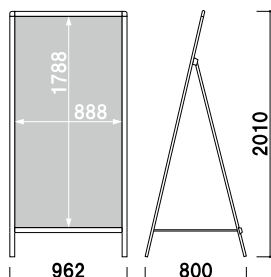

面板 ■ アートパネル白 3mm

面板サイズ ■ W600 × H900mm

ネット寸法 ■ W629 × D455mm

両面 屋外 翌日出荷

AS-612

(片面)

¥40,400 (税抜価格)

重量 ■ 6.2kg
 本体 ■ アルミ押型材シルバー
 コーナー ■ 亜鉛ダイキャスト
 面板 ■ アートパネル白 3mm
 面板サイズ ■ W600 × H1200mm
 ネット寸法 ■ W629 × D455mm

¥50,600 (税抜価格)

重量 ■ 9.5kg
 本体 ■ アルミ押型材シルバー
 コーナー ■ 亜鉛ダイキャスト
 面板 ■ アートパネル白 3mm
 面板サイズ ■ W900 × H1500mm
 ネット寸法 ■ W929 × D470mm

片面 屋外 翌日出荷

AW-915

(両面)

¥74,400 (税抜価格)

重量 ■ 15.0kg
 本体 ■ アルミ押型材シルバー
 コーナー ■ 亜鉛ダイキャスト
 面板 ■ アートパネル白 3mm
 面板サイズ ■ W900 × H1500mm
 ネット寸法 ■ W929 × D470mm

両面 屋外 翌日出荷

AS-918

(片面)

¥56,300 (税抜価格)

重量 ■ 11.0kg
 本体 ■ アルミ押型材シルバー
 コーナー ■ 亜鉛ダイキャスト
 面板 ■ アートパネル白 3mm
 面板サイズ ■ W900 × H1800mm
 ネット寸法 ■ W929 × D710mm

片面 屋外 翌日出荷

AW-918

(両面)

¥79,000 (税抜価格)

重量 ■ 15.4kg
 本体 ■ アルミ押型材シルバー
 コーナー ■ 亜鉛ダイキャスト
 面板 ■ アートパネル白 3mm
 面板サイズ ■ W900 × H1800mm
 ネット寸法 ■ W929 × D710mm

両面 屋外 翌日出荷

※場合により、納期がかかる場合がございます。予めご了承ください。