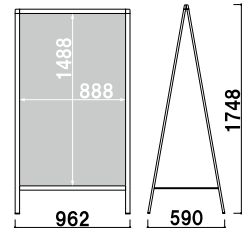

面板 ■ アートパネル白 3mm

面板サイズ ■ W600 × H900mm

ネット寸法 ■ W629 × D455mm

両面 屋外 翌日出荷

AS-612

(片面)

¥40,400 (税抜価格)

重量 ■ 6.2kg
 本体 ■ アルミ押型材シルバー
 コーナー ■ 亜鉛ダイキャスト
 面板 ■ アートパネル白 3mm
 面板サイズ ■ W600 × H1200mm
 ネット寸法 ■ W629 × D455mm

片面 屋外 翌日出荷

AW-612

(両面)

¥55,500 (税抜価格)

重量 ■ 8.9kg
 本体 ■ アルミ押型材シルバー
 コーナー ■ 亜鉛ダイキャスト
 面板 ■ アートパネル白 3mm
 面板サイズ ■ W600 × H1200mm
 ネット寸法 ■ W629 × D455mm

両面 屋外 翌日出荷

AS-915

(片面)

¥50,600 (税抜価格)

重量 ■ 9.5kg
 本体 ■ アルミ押型材シルバー
 コーナー ■ 亜鉛ダイキャスト
 面板 ■ アートパネル白 3mm
 面板サイズ ■ W900 × H1500mm
 ネット寸法 ■ W929 × D470mm

片面 屋外 翌日出荷

AW-915

(両面)

¥74,400 (税抜価格)

重量 ■ 15.0kg
 本体 ■ アルミ押型材シルバー
 コーナー ■ 亜鉛ダイキャスト
 面板 ■ アートパネル白 3mm
 面板サイズ ■ W900 × H1500mm
 ネット寸法 ■ W929 × D470mm

両面 屋外 翌日出荷

AS-918

(片面)

¥56,300 (税抜価格)

重量 ■ 11.0kg
 本体 ■ アルミ押型材シルバー
 コーナー ■ 亜鉛ダイキャスト
 面板 ■ アートパネル白 3mm
 面板サイズ ■ W900 × H1800mm
 ネット寸法 ■ W929 × D710mm

片面 屋外 翌日出荷

AW-918

(両面)