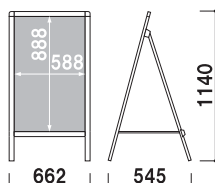

¥43,700 (税抜価格)

重量 ■ 7.7kg

本体 ■ アルミ押型材シルバー

コーナー ■ 亜鉛ダイキャスト

面板 ■ アートパネル白 3mm

面板サイズ ■ W450 × H900mm

ネット寸法 ■ W479 × D455mm

両面 屋外 翌日出荷

AS-609

(片面)

¥36,200 (税抜価格)

重量 ■ 5.8kg

本体 ■ アルミ押型材シルバー

コーナー ■ 亜鉛ダイキャスト

面板 ■ アートパネル白 3mm

面板サイズ ■ W600 × H900mm

ネット寸法 ■ W629 × D455mm

片面 屋外 翌日出荷

AW-609

(両面)

¥47,300 (税抜価格)

重量 ■ 7.9kg

本体 ■ アルミ押型材シルバー

コーナー ■ 亜鉛ダイキャスト

面板 ■ アートパネル白 3mm

面板サイズ ■ W600 × H900mm

ネット寸法 ■ W629 × D455mm

両面 屋外 翌日出荷

AS-612

(片面)

¥40,400 (税抜価格)

重量 ■ 6.2kg
 本体 ■ アルミ押型材シルバー
 コーナー ■ 亜鉛ダイキャスト
 面板 ■ アートパネル白 3mm
 面板サイズ ■ W600 × H1200mm
 ネット寸法 ■ W629 × D455mm