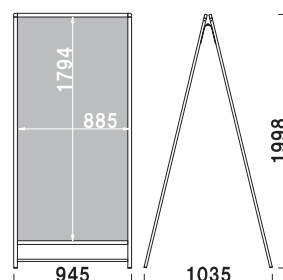

※場合により、納期がかかる場合がございます。予めご了承願います。