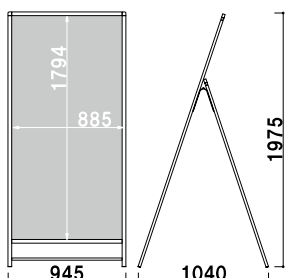

**ベビーサイン
体験教室**

参加無料

9月21日～9月29日まで
am12:00～12:00

カバー付 メーカー直送 片面 屋外 6日後出荷

BA-161
(シルバー)
¥38,400 (税抜価格)
重量 ■ 5.1kg
本体 ■ アルミ押型材シルバー
コーナー ■ AES 樹脂
面板 ■ アートパネル白 2mm
+PET 透明 1mm
面板サイズ ■ W600 × H1200mm

屋上ビアガーデン

3銘柄が飲み放題
2時間 3,500円

営業中

カバー付 メーカー直送 両面 屋外 6日後出荷

BA-261
(シルバー)
¥52,000 (税抜価格)
重量 ■ 7.2kg
本体 ■ アルミ押型材シルバー
コーナー ■ AES 樹脂
面板 ■ アートパネル白 2mm
+PET 透明 1mm
面板サイズ ■ W600 × H1200mm

いりぐち
Entrance

お子様をベビーカーに乗せたままでも
会場へお入りいただけます。

カバー付 メーカー直送 片面 屋外 6日後出荷

BA-191
(シルバー)
¥45,200 (税抜価格)
重量 ■ 8.8kg
本体 ■ アルミ押型材シルバー
コーナー ■ AES 樹脂
面板 ■ アートパネル白 2mm
+PET 透明 1mm
面板サイズ ■ W910 × H1820mm

新エリマオープン!

動物ふれあい広場

山之上遊草地

カバー付 メーカー直送 両面 屋外 6日後出荷

BA-291
(シルバー)
¥56,400 (税抜価格)
重量 ■ 13.3kg
本体 ■ アルミ押型材シルバー
コーナー ■ AES 樹脂
面板 ■ アートパネル白 2mm
+PET 透明 1mm
面板サイズ ■ W910 × H1820mm