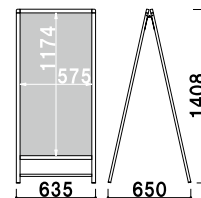

BA-249
(シルバー)

¥37,000 (税抜価格)

重量 ■ 5.0kg
本体 ■ アルミ押型材シルバー
コーナー ■ AES樹脂
面板 ■ アートパネル白 2mm
+PET透明 1mm
面板サイズ ■ W450 × H910mm

884
425
485 445 1132

カバー付
メーカー直送
両面
屋外
6日後出荷

保険のABC
無料相談

各種保険会社 30社
からご検討いただけます。

カバー付 メーカー直送 片面 屋外 6日後出荷

BA-169
(シルバー)
¥33,900 (税抜価格)
重量 ■ 4.2kg
本体 ■ アルミ押型材シルバー
コーナー ■ AES 樹脂
面板 ■ アートパネル白 2mm
+PET 透明 1mm
面板サイズ ■ W600 × H910mm

Ayura

8月15日(金)～9月15日(日) 1,000円♪

カバー付 メーカー直送 両面 屋外 6日後出荷

BA-269
(シルバー)
¥42,000 (税抜価格)
重量 ■ 6.0kg
本体 ■ アルミ押型材シルバー
コーナー ■ AES 樹脂
面板 ■ アートパネル白 2mm
+PET 透明 1mm
面板サイズ ■ W600 × H910mm

**ベビーサイン
体験教室**

参加無料

9月21日～9月29日まで
am12:00～12:00

カバー付 メーカー直送 片面 屋外 6日後出荷

BA-161
(シルバー)
¥38,400 (税抜価格)
重量 ■ 5.1kg
本体 ■ アルミ押型材シルバー
コーナー ■ AES 樹脂
面板 ■ アートパネル白 2mm
+PET 透明 1mm
面板サイズ ■ W600 × H1200mm

屋上ビアガーデン

3銘柄が飲み放題
2時間 3,500円

営業中

カバー付 メーカー直送 両面 屋外 6日後出荷

BA-261
(シルバー)
¥52,000 (税抜価格)
重量 ■ 7.2kg
本体 ■ アルミ押型材シルバー
コーナー ■ AES 樹脂
面板 ■ アートパネル白 2mm
+PET 透明 1mm
面板サイズ ■ W600 × H1200mm

いりぐち
Entrance

お子様をベビーカーに乗せたままでも
会場へお入りいただけます。

カバー付 メーカー直送 片面 屋外 6日後出荷