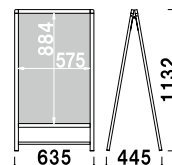

¥1,600 (税抜価格)
重量 ■ 10.0kg (満水時)
本体 ■ ポリエチレン

BA-149
(シルバー)

¥30,300 (税抜価格)

重量 ■ 3.6kg
本体 ■ アルミ押型材シルバー
コーナー ■ AES樹脂
面板 ■ アートパネル白 2mm
+PET透明 1mm
面板サイズ ■ W450 × H910mm

884
425
485 460 1112

カバー付
メーカー直送
片面
屋外
6日後出荷

BA-249
(シルバー)

¥37,000 (税抜価格)

重量 ■ 5.0kg
本体 ■ アルミ押型材シルバー
コーナー ■ AES樹脂
面板 ■ アートパネル白 2mm
+PET透明 1mm
面板サイズ ■ W450 × H910mm

884
425
485 445 1132

カバー付
メーカー直送
両面
屋外
6日後出荷

保険のABC
無料相談

各種保険会社 30社
からご検討いただけます。

カバー付 メーカー直送 片面 屋外 6日後出荷

BA-169
(シルバー)
¥33,900 (税抜価格)
重量 ■ 4.2kg
本体 ■ アルミ押型材シルバー
コーナー ■ AES 樹脂
面板 ■ アートパネル白 2mm
+PET 透明 1mm
面板サイズ ■ W600 × H910mm

Ayura

8月15日(金)～9月15日(日) 1,000円♪

カバー付 メーカー直送 両面 屋外 6日後出荷

BA-269
(シルバー)
¥42,000 (税抜価格)
重量 ■ 6.0kg
本体 ■ アルミ押型材シルバー
コーナー ■ AES 樹脂
面板 ■ アートパネル白 2mm
+PET 透明 1mm
面板サイズ ■ W600 × H910mm

**ベビーサイン
体験教室**

参加無料

9月21日～9月29日まで
am12:00～12:00

カバー付 メーカー直送 片面 屋外 6日後出荷

BA-161
(シルバー)
¥38,400 (税抜価格)
重量 ■ 5.1kg
本体 ■ アルミ押型材シルバー
コーナー ■ AES 樹脂
面板 ■ アートパネル白 2mm
+PET 透明 1mm
面板サイズ ■ W600 × H1200mm

屋上ビアガーデン

3銘柄が飲み放題
2時間 3,500円