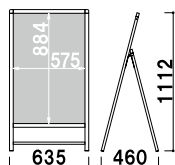

WBF-2

WBF-3

うら

よこ

オプション ウェイトベッド

品番	サイズ	本体価格
WBF-1 (149/249/169/269用)	W300 × H431mm	¥5,500 (税抜価格)
WBF-2 (161/261用)	W300 × H630mm	¥6,700 (税抜価格)
WBF-3 (191/291用)	W492 × H1006mm	¥7,600 (税抜価格)

オプション

サインウエイト

¥1,600 (税抜価格)
重量 ■ 10.0kg (満水時)
本体 ■ ポリエチレン

BA-149
(シルバー)

¥30,300 (税抜価格)

重量 ■ 3.6kg
本体 ■ アルミ押型材シルバー
コーナー ■ AES樹脂
面板 ■ アートパネル白 2mm
+PET透明 1mm
面板サイズ ■ W450 × H910mm

884
425
485 460 1112

カバー付
メーカー直送
片面
屋外
6日後出荷

BA-249
(シルバー)

¥37,000 (税抜価格)

重量 ■ 5.0kg
本体 ■ アルミ押型材シルバー
コーナー ■ AES樹脂
面板 ■ アートパネル白 2mm
+PET透明 1mm
面板サイズ ■ W450 × H910mm

884
425
485 445 1132

カバー付
メーカー直送
両面
屋外
6日後出荷

保険のABC
無料相談

各種保険会社 30社
からご検討いただけます。

カバー付 メーカー直送 片面 屋外 6日後出荷

BA-169
(シルバー)
¥33,900 (税抜価格)
重量 ■ 4.2kg
本体 ■ アルミ押型材シルバー
コーナー ■ AES 樹脂
面板 ■ アートパネル白 2mm
+PET 透明 1mm
面板サイズ ■ W600 × H910mm

Ayura

8月15日(金)～9月15日(日) 1,000円♪

カバー付 メーカー直送 両面 屋外 6日後出荷

BA-269
(シルバー)
¥42,000 (税抜価格)
重量 ■ 6.0kg
本体 ■ アルミ押型材シルバー
コーナー ■ AES 樹脂
面板 ■ アートパネル白 2mm
+PET 透明 1mm
面板サイズ ■ W600 × H910mm