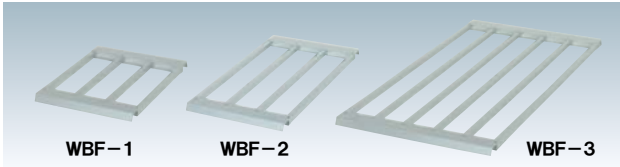

Aサイン

BA

新製品!!

シンプルで見栄えの良いA型スタンド。

特徴

- ・シンプルなA型スタンド
- ・なめらかなR形状の樹脂コーナー仕様
- ・オプションのウエイトベッドを使用すれば大型でも安心

類似製品

RX-85

P.347 ~
参考

AS-9360

P.364 ~
参考

写真は、BA-191+WBF-3+サインウエイトを使用しています。

構造・仕様

★コーナー部

なめらかなR形状樹脂コーナーを使用しています。ローレットビスを外して、面板の交換が可能です。別途、ドライバーが必要です。

WBF-1

WBF-2

WBF-3

うら

よこ

オプション ウェイトベッド

品番	サイズ	本体価格
WBF-1 (149/249/169/269用)	W300 × H431mm	¥5,500 (税抜価格)
WBF-2 (161/261用)	W300 × H630mm	¥6,700 (税抜価格)
WBF-3 (191/291用)	W492 × H1006mm	¥7,600 (税抜価格)

オプション

サインウエイト

¥1,600 (税抜価格)
重量 ■ 10.0kg (満水時)
本体 ■ ポリエチレン

BA-149
(シルバー)

¥30,300 (税抜価格)

重量 ■ 3.6kg
本体 ■ アルミ押型材シルバー
コーナー ■ AES樹脂
面板 ■ アートパネル白 2mm
+PET透明 1mm
面板サイズ ■ W450 × H910mm

884
425
485 460 1112

カバー付
メーカー直送
片面
屋外
6日後出荷