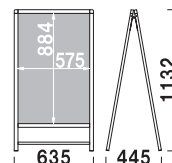

¥37,000 (税抜価格)

重量 ■ 5.0kg
本体 ■ アルミ押型材シルバー
コーナー ■ AES樹脂
面板 ■ アートパネル白 2mm
+PET透明 1mm
面板サイズ ■ W450 × H910mm

485 884 425

445 1112

カバー付

メーカー直送

両面

屋外

6日後出荷

BA-169

(シルバー)

¥33,900 (税抜価格)

重量 ■ 4.2kg
 本体 ■ アルミ押型材シルバー
 コーナー ■ AES 樹脂
 面板 ■ アートパネル白 2mm
 +PET 透明 1mm
 面板サイズ ■ W600 × H910mm

カバー付 メーカー直送 片面 屋外 6日後出荷

BA-269

(シルバー)

¥42,000 (税抜価格)

重量 ■ 6.0kg
 本体 ■ アルミ押型材シルバー
 コーナー ■ AES 樹脂
 面板 ■ アートパネル白 2mm
 +PET 透明 1mm
 面板サイズ ■ W600 × H910mm

カバー付 メーカー直送 両面 屋外 6日後出荷

BA-161

(シルバー)

¥38,400 (税抜価格)

重量 ■ 5.1kg
 本体 ■ アルミ押型材シルバー
 コーナー ■ AES 樹脂
 面板 ■ アートパネル白 2mm
 +PET 透明 1mm
 面板サイズ ■ W600 × H1200mm

カバー付 メーカー直送 片面 屋外 6日後出荷

BA-261

(シルバー)

¥52,000 (税抜価格)

重量 ■ 7.2kg
 本体 ■ アルミ押型材シルバー
 コーナー ■ AES 樹脂
 面板 ■ アートパネル白 2mm
 +PET 透明 1mm
 面板サイズ ■ W600 × H1200mm

カバー付 メーカー直送 両面 屋外 6日後出荷

BA-191

(シルバー)