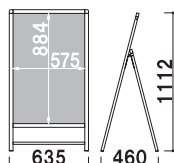

¥37,000 (税抜価格)

重量 ■ 5.0kg
本体 ■ アルミ押型材シルバー
コーナー ■ AES樹脂
面板 ■ アートパネル白 2mm
+PET透明 1mm
面板サイズ ■ W450 × H910mm

485 884 425

445 1112

カバー付

メーカー直送

両面

屋外

6日後出荷

BA-169

(シルバー)

¥33,900 (税抜価格)

重量 ■ 4.2kg
 本体 ■ アルミ押型材シルバー
 コーナー ■ AES 樹脂
 面板 ■ アートパネル白 2mm
 +PET 透明 1mm
 面板サイズ ■ W600 × H910mm

カバー付 メーカー直送 片面 屋外 6日後出荷

BA-269

(シルバー)

¥42,000 (税抜価格)

重量 ■ 6.0kg
 本体 ■ アルミ押型材シルバー
 コーナー ■ AES 樹脂
 面板 ■ アートパネル白 2mm
 +PET 透明 1mm
 面板サイズ ■ W600 × H910mm

カバー付 メーカー直送 両面 屋外 6日後出荷

BA-161

(シルバー)

¥38,400 (税抜価格)

重量 ■ 5.1kg
 本体 ■ アルミ押型材シルバー
 コーナー ■ AES 樹脂
 面板 ■ アートパネル白 2mm
 +PET 透明 1mm
 面板サイズ ■ W600 × H1200mm

カバー付 メーカー直送 片面 屋外 6日後出荷

BA-261

(シルバー)

¥52,000 (税抜価格)

重量 ■ 7.2kg
 本体 ■ アルミ押型材シルバー
 コーナー ■ AES 樹脂
 面板 ■ アートパネル白 2mm
 +PET 透明 1mm
 面板サイズ ■ W600 × H1200mm

カバー付 メーカー直送 両面 屋外 6日後出荷

BA-191

(シルバー)