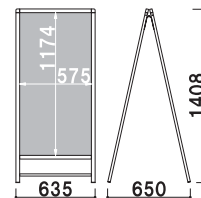

¥37,000 (税抜価格)

重量 ■ 5.0kg
本体 ■ アルミ押型材シルバー
コーナー ■ AES樹脂
面板 ■ アートパネル白 2mm
+PET透明 1mm
面板サイズ ■ W450 × H910mm

485 884 425

445 1112

カバー付

メーカー直送

両面

屋外

¥42,000 (税抜価格)

重量 ■ 6.0kg
 本体 ■ アルミ押型材シルバー
 コーナー ■ AES 樹脂
 面板 ■ アートパネル白 2mm
 +PET 透明 1mm
 面板サイズ ■ W600 × H910mm

カバー付 メーカー直送 両面 屋外 6日後出荷

BA-161

(シルバー)

¥38,400 (税抜価格)

重量 ■ 5.1kg
 本体 ■ アルミ押型材シルバー
 コーナー ■ AES 樹脂
 面板 ■ アートパネル白 2mm
 +PET 透明 1mm
 面板サイズ ■ W600 × H1200mm

カバー付 メーカー直送 片面 屋外 6日後出荷

BA-261

(シルバー)

¥52,000 (税抜価格)

重量 ■ 7.2kg
 本体 ■ アルミ押型材シルバー
 コーナー ■ AES 樹脂
 面板 ■ アートパネル白 2mm
 +PET 透明 1mm
 面板サイズ ■ W600 × H1200mm

カバー付 メーカー直送 両面 屋外 6日後出荷

BA-191

(シルバー)

¥45,200 (税抜価格)

重量 ■ 8.8kg
 本体 ■ アルミ押型材シルバー
 コーナー ■ AES 樹脂
 面板 ■ アートパネル白 2mm
 +PET 透明 1mm
 面板サイズ ■ W910 × H1820mm

カバー付 メーカー直送 片面 屋外 6日後出荷

BA-291

(シルバー)

¥56,400 (税抜価格)

重量 ■ 13.3kg
 本体 ■ アルミ押型材シルバー
 コーナー ■ AES 樹脂
 面板 ■ アートパネル白 2mm
 +PET 透明 1mm
 面板サイズ ■ W910 × H1820mm