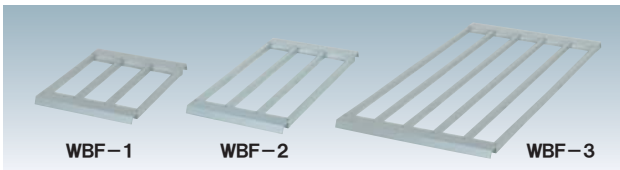

Aサイン

BA

新製品!!

シンプルで見栄えの良いA型スタンド。

特徴

- ・シンプルなA型スタンド
- ・なめらかなR形状の樹脂コーナー仕様
- ・オプションのウエイトベッドを使用すれば大型でも安心

類似製品

RX-85

P.347 ~
参考

AS-9360

P.364 ~
参考

写真は、BA-191+WBF-3+サインウエイトを使用しています。

構造・仕様

片面タイプ

両面タイプ

★コーナー部

なめらかなR形状樹脂コーナーを使用しています。ローレットビスを外して、面板の交換が可能です。別途、ドライバーが必要です。

WBF-1

WBF-2

WBF-3

うら

よこ

オプション ウェイトベッド

品番	サイズ	本体価格
WBF-1 (149/249/169/269用)	W300 × H431mm	¥5,500 (税抜価格)
WBF-2 (161/261用)	W300 × H630mm	¥6,700 (税抜価格)
WBF-3 (191/291用)	W492 × H1006mm	¥7,600 (税抜価格)

オプション

サインウエイト

¥1,600 (税抜価格)
重量 ■ 10.0kg (満水時)
本体 ■ ポリエチレン

BA-149

(シルバー)

¥30,300 (税抜価格)

重量 ■ 3.6kg
本体 ■ アルミ押型材シルバー
コーナー ■ AES樹脂
面板 ■ アートパネル白 2mm
+PET透明 1mm
面板サイズ ■ W450 × H910mm

485 884 425