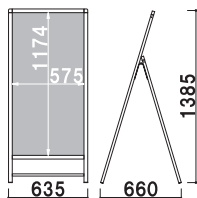

¥37,000 (税抜価格)

重量 ■ 5.0kg
本体 ■ アルミ押型材シルバー
コーナー ■ AES樹脂
面板 ■ アートパネル白 2mm
+PET透明 1mm
面板サイズ ■ W450 × H910mm

485 884 425

445 1112

カバー付

メーカー直送

両面

屋外

¥42,000 (税抜価格)

重量 ■ 6.0kg
 本体 ■ アルミ押型材シルバー
 コーナー ■ AES 樹脂
 面板 ■ アートパネル白 2mm
 +PET 透明 1mm
 面板サイズ ■ W600 × H910mm

カバー付 メーカー直送 両面 屋外 6日後出荷

BA-161

(シルバー)

¥38,400 (税抜価格)

重量 ■ 5.1kg
 本体 ■ アルミ押型材シルバー
 コーナー ■ AES 樹脂
 面板 ■ アートパネル白 2mm
 +PET 透明 1mm
 面板サイズ ■ W600 × H1200mm

カバー付 メーカー直送 片面 屋外 6日後出荷

BA-261

(シルバー)

¥52,000 (税抜価格)

重量 ■ 7.2kg
 本体 ■ アルミ押型材シルバー
 コーナー ■ AES 樹脂
 面板 ■ アートパネル白 2mm
 +PET 透明 1mm
 面板サイズ ■ W600 × H1200mm

カバー付 メーカー直送 両面 屋外 6日後出荷

BA-191

(シルバー)

¥45,200 (税抜価格)

重量 ■ 8.8kg
 本体 ■ アルミ押型材シルバー
 コーナー ■ AES 樹脂
 面板 ■ アートパネル白 2mm
 +PET 透明 1mm
 面板サイズ ■ W910 × H1820mm

カバー付 メーカー直送 片面 屋外 6日後出荷

BA-291

(シルバー)

¥56,400 (税抜価格)

重量 ■ 13.3kg
 本体 ■ アルミ押型材シルバー
 コーナー ■ AES 樹脂
 面板 ■ アートパネル白 2mm
 +PET 透明 1mm
 面板サイズ ■ W910 × H1820mm