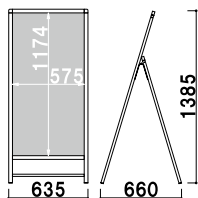

¥1,600 (税抜価格)
重量 ■ 10.0kg (満水時)
本体 ■ ポリエチレン

BA-149
(シルバー)

¥30,300 (税抜価格)

重量 ■ 3.6kg
本体 ■ アルミ押型材シルバー
コーナー ■ AES樹脂
面板 ■ アートパネル白 2mm
+PET透明 1mm
面板サイズ ■ W450 × H910mm

884
425
485 460 1112

カバー付
メーカー直送
片面
屋外
6日後出荷

BA-249
(シルバー)

¥37,000 (税抜価格)

重量 ■ 5.0kg
本体 ■ アルミ押型材シルバー
コーナー ■ AES樹脂
面板 ■ アートパネル白 2mm
+PET透明 1mm
面板サイズ ■ W450 × H910mm

884
425
485 445 1132

カバー付
メーカー直送
両面
屋外
6日後出荷

保険のABC
無料相談

各種保険会社 30社
からご検討いただけます。

カバー付 メーカー直送 片面 屋外 6日後出荷

BA-169
(シルバー)
¥33,900 (税抜価格)
重量 ■ 4.2kg
本体 ■ アルミ押型材シルバー
コーナー ■ AES 樹脂
面板 ■ アートパネル白 2mm
+PET 透明 1mm
面板サイズ ■ W600 × H910mm

Ayura

8月15日(金)～9月15日(日) 1,000円♪

カバー付 メーカー直送 両面 屋外 6日後出荷

BA-269
(シルバー)
¥42,000 (税抜価格)
重量 ■ 6.0kg
本体 ■ アルミ押型材シルバー
コーナー ■ AES 樹脂
面板 ■ アートパネル白 2mm
+PET 透明 1mm
面板サイズ ■ W600 × H910mm

**ベビーサイン
体験教室**

参加無料

9月21日～9月29日まで
am12:00～12:00

カバー付 メーカー直送 片面 屋外 6日後出荷

BA-161
(シルバー)
¥38,400 (税抜価格)
重量 ■ 5.1kg
本体 ■ アルミ押型材シルバー
コーナー ■ AES 樹脂
面板 ■ アートパネル白 2mm
+PET 透明 1mm
面板サイズ ■ W600 × H1200mm

屋上ビアガーデン

3銘柄が飲み放題
2時間 3,500円