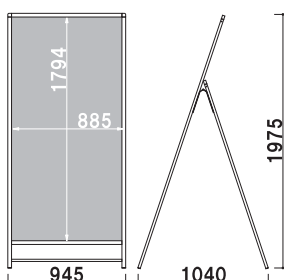

¥37,000 (税抜価格)

重量 ■ 5.0kg
本体 ■ アルミ押型材シルバー
コーナー ■ AES樹脂
面板 ■ アートパネル白 2mm
+PET透明 1mm
面板サイズ ■ W450 × H910mm

485 884 425

445 1112

カバー付

メーカー直送

両面

屋外

¥42,000 (税抜価格)

重量 ■ 6.0kg
 本体 ■ アルミ押型材シルバー
 コーナー ■ AES 樹脂
 面板 ■ アートパネル白 2mm
 +PET 透明 1mm
 面板サイズ ■ W600 × H910mm

カバー付 メーカー直送 両面 屋外 6日後出荷

BA-161

(シルバー)

¥38,400 (税抜価格)

重量 ■ 5.1kg
 本体 ■ アルミ押型材シルバー
 コーナー ■ AES 樹脂
 面板 ■ アートパネル白 2mm
 +PET 透明 1mm
 面板サイズ ■ W600 × H1200mm

カバー付 メーカー直送 片面 屋外 6日後出荷

BA-261

(シルバー)

¥52,000 (税抜価格)

重量 ■ 7.2kg
 本体 ■ アルミ押型材シルバー
 コーナー ■ AES 樹脂
 面板 ■ アートパネル白 2mm
 +PET 透明 1mm
 面板サイズ ■ W600 × H1200mm

カバー付 メーカー直送 両面 屋外 6日後出荷

BA-191

(シルバー)

¥45,200 (税抜価格)

重量 ■ 8.8kg
 本体 ■ アルミ押型材シルバー
 コーナー ■ AES 樹脂
 面板 ■ アートパネル白 2mm
 +PET 透明 1mm
 面板サイズ ■ W910 × H1820mm

カバー付 メーカー直送 片面 屋外 6日後出荷

BA-291

(シルバー)

¥56,400 (税抜価格)

重量 ■ 13.3kg
 本体 ■ アルミ押型材シルバー
 コーナー ■ AES 樹脂
 面板 ■ アートパネル白 2mm
 +PET 透明 1mm
 面板サイズ ■ W910 × H1820mm